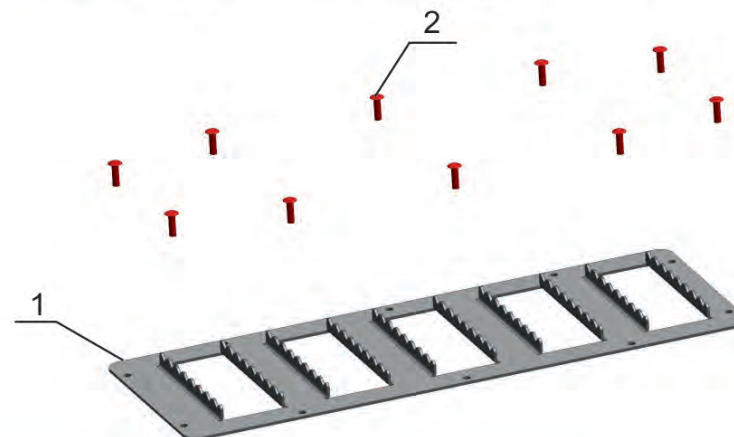

RM Буран А/АЕ, АД/АДЕ, 4Т/4ТД

Артикул: S.7705.1 Накладки противоскользящие
Марка: RM
Модель: Буран А/АЕ, АД/АДЕ, 4Т/4ТД
Год выпуска: 1973 -
Материал: St - 1.8 мм

КОМПЛЕКТАЦИЯ

- 1. Накладка 4 шт.
- 2. Заклепка вытяжная 4.8x14.. 40 шт.

ИНСТРУКЦИЯ ПО УСТАНОВКЕ

- 1. Снять штатные, противоскользящие накладки, рассверлив штатные заклепки.
- 2. Установить накладку поз. 1, расклепав заклепки поз. 2.

НЕОБХОДИМЫЙ ИНСТРУМЕНТ