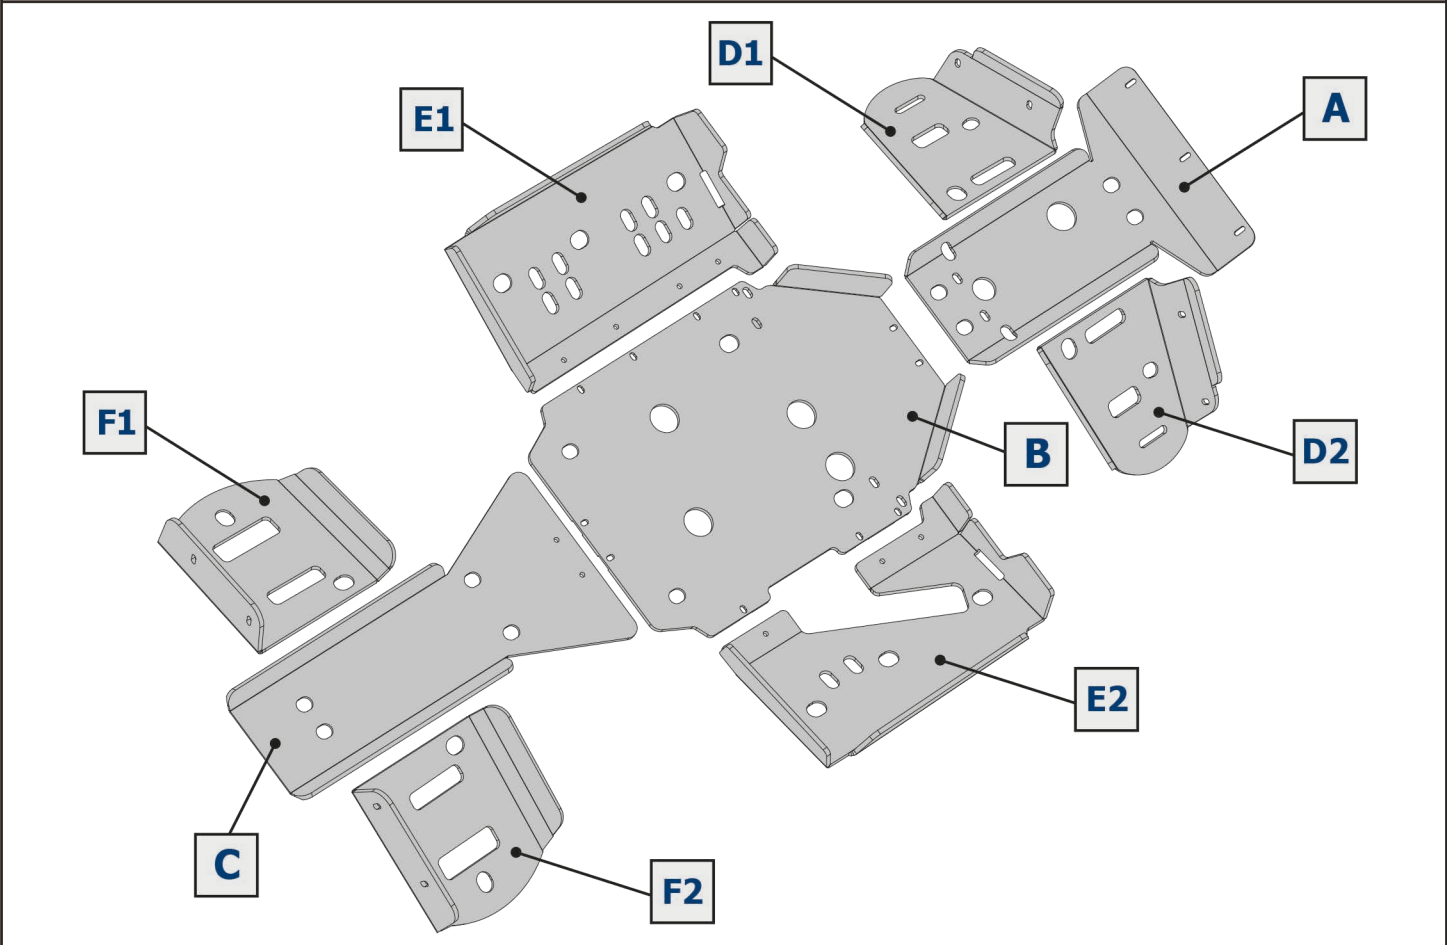

EN **SKID PLATE INSTALLATION MANUAL**

DE **MONTAGEEINLEITUNG FÜR UNTERBODENSCHUTZSYSTEM**

RU **ИНСТРУКЦИЯ ПО УСТАНОВКЕ КОМПЛЕКТА ЗАЩИТ**

**For: TGB Blade 1000 (2015-2023; 2023- )**

K.9999.1

EN Regular fasteners  
DE Originale montageteile  
RU Штатный крепеж

<b>1</b> x2	<b>2</b> x2	<b>3</b> x2	<b>4</b> x2	<b>5</b> x1	<b>6</b> x2
<b>7</b> x7	<b>8</b> x4	<b>9</b> x2	<b>10</b> M6x35 x35	<b>11</b> M8x25 x14	<b>12</b> M6x20 x3
<b>13</b> M6x20 x9	<b>14</b> Ø6 x27	<b>15</b> Ø6 x3	<b>16</b> x20	<b>17</b> Ø6 x12	<b>18</b> Ø8 x14
<b>19</b> M6 x4	<b>20</b> x4				