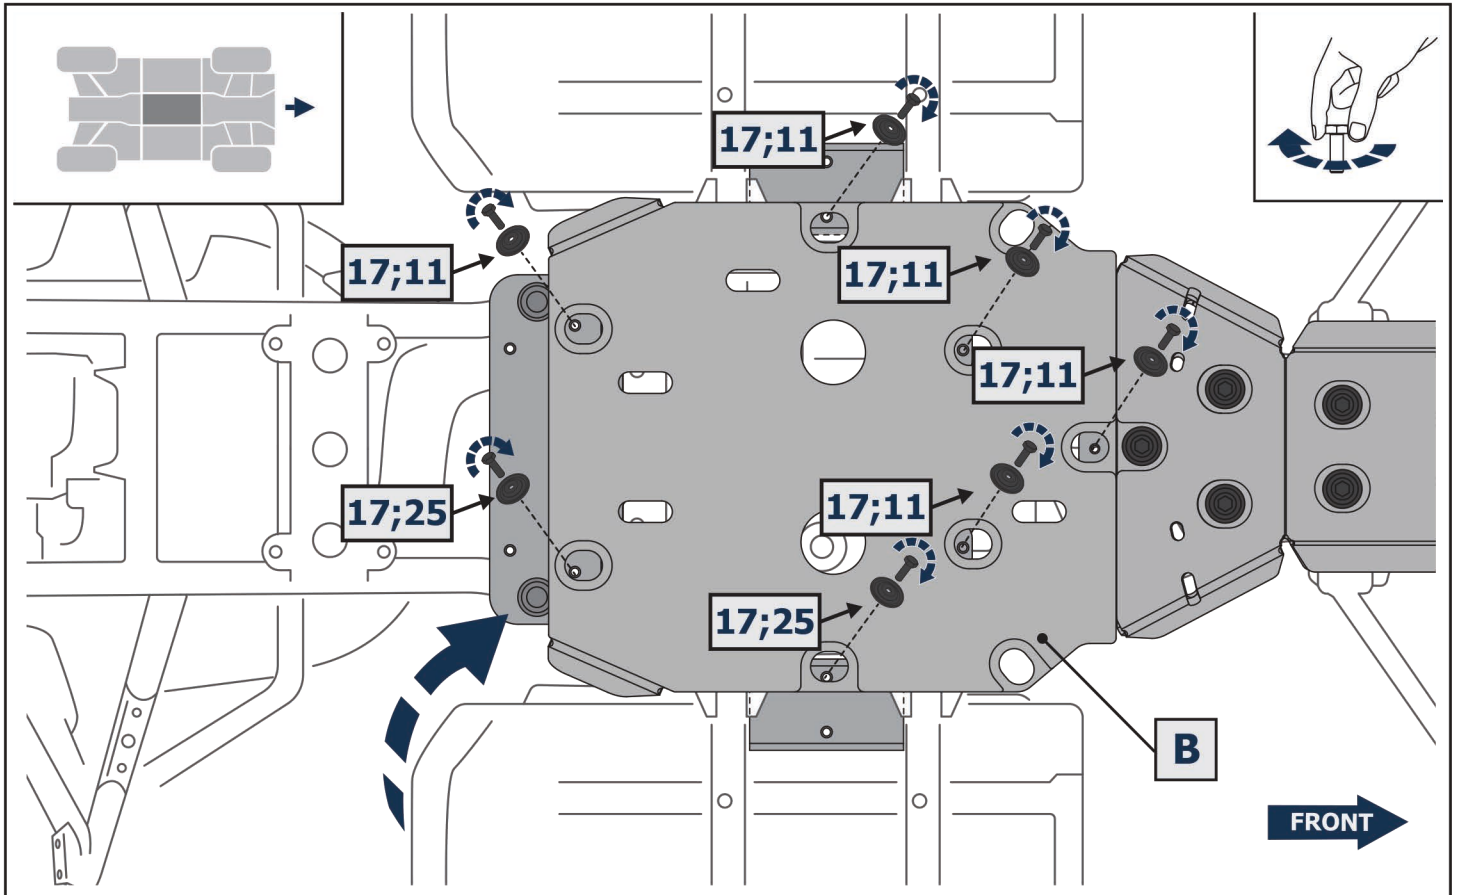

EN SKID PLATE INSTALLATION MANUAL

DE MONTAGEEINLEITUNG FÜR UNTERBODENSCHUTZSYSTEM

RU ИНСТРУКЦИЯ ПО УСТАНОВКЕ КОМПЛЕКТА ЗАЩИТ

**For: HISUN TACTIC 550 (2021-)
HISUN TACTIC 750 (2021-)**

K.9805.1

EN Regular fasteners
DE Normale Befestigung
RU Штатный крепёж

EN Movement Arrow
DE Bewegungsrichtung
RU Движение

EN Location / Position Arrow
DE Anordnung / Positionsrichtung
RU Расположение

EN Screw Arrow
DE Drehrichtung
RU Поворот

1		x1	2		x1	3		x2	4		x1	5		x1
6		x3	7		x2	8		x2	9		x4	10		ø6 x8
11		ø8 x32	12		x5	13		M8x25 x6	14		M6x16 x8	15		M6x20 x4
16		M6x25 x4	17		M8x20 x35	18		M8x25 x6	19		M6 x4	20		ø6 x4
21		ø6 x8	22		ø8 x4	23		ø8 x9	24		x2			

LEFT=RIGHT

LEFT=RIGHT