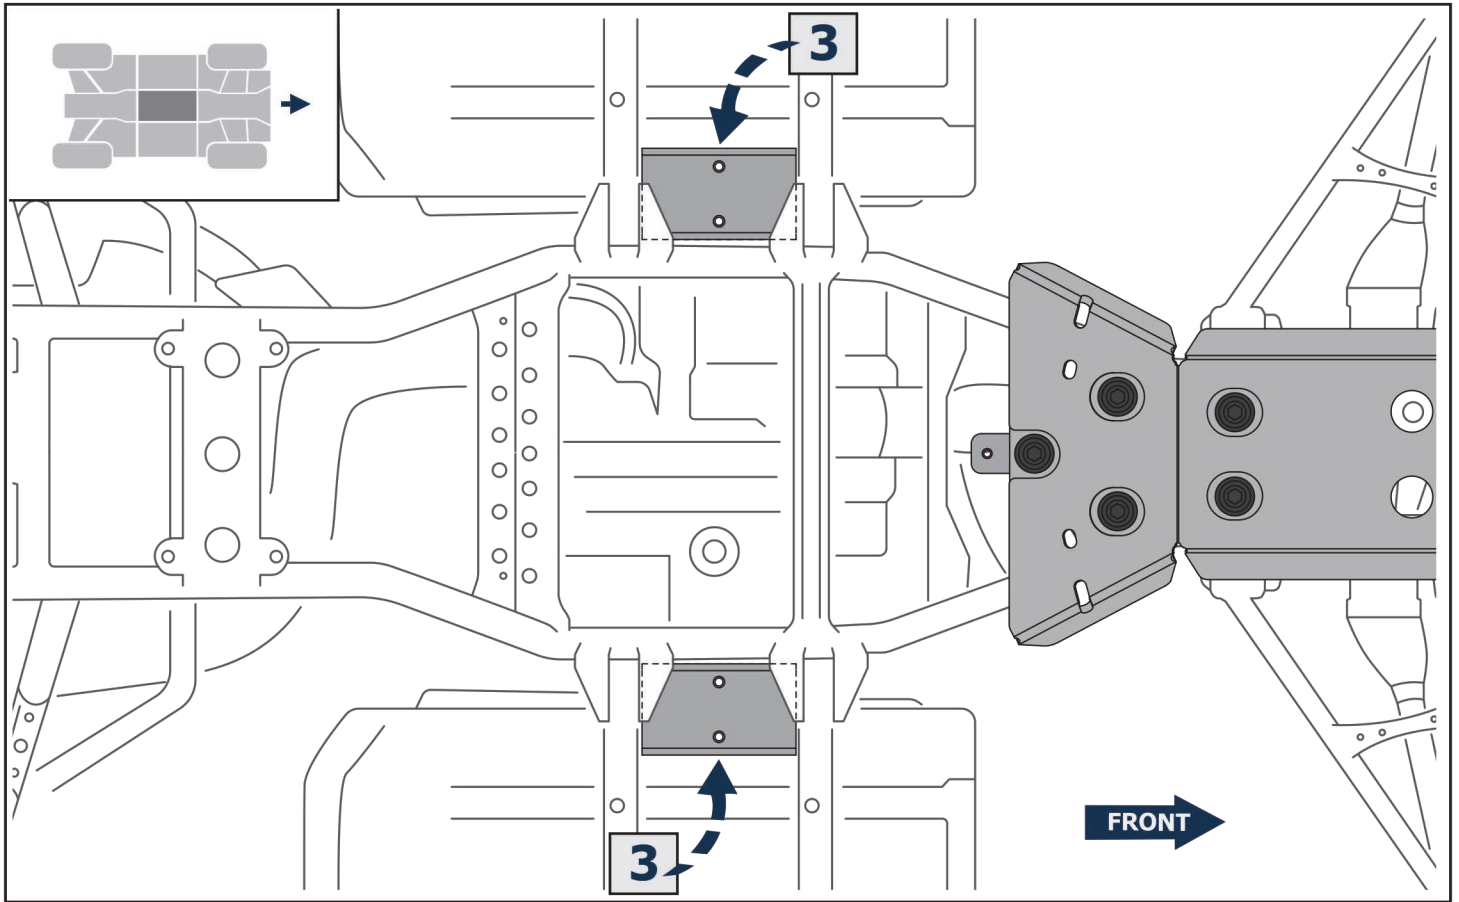

EN Movement Arrow
DE Bewegungsrichtung
RU Движение

EN Location / Position Arrow
DE Anordnung / Positionsrichtung
RU Расположение

EN Screw Arrow
DE Drehrichtung
RU Поворот

1		x1	2		x1	3		x2	4		x1	5		x1
6		x3	7		x2	8		x2	9		x4	10		ø6 x8
11		ø8 x32	12		x5	13		M8x25 x6	14		M6x16 x8	15		M6x20 x4
16		M6x25 x4	17		M8x20 x35	18		M8x25 x6	19		M6 x4	20		ø6 x4
21		ø6 x8	22		ø8 x4	23		ø8 x9	24		x2			

LEFT=RIGHT

LEFT=RIGHT