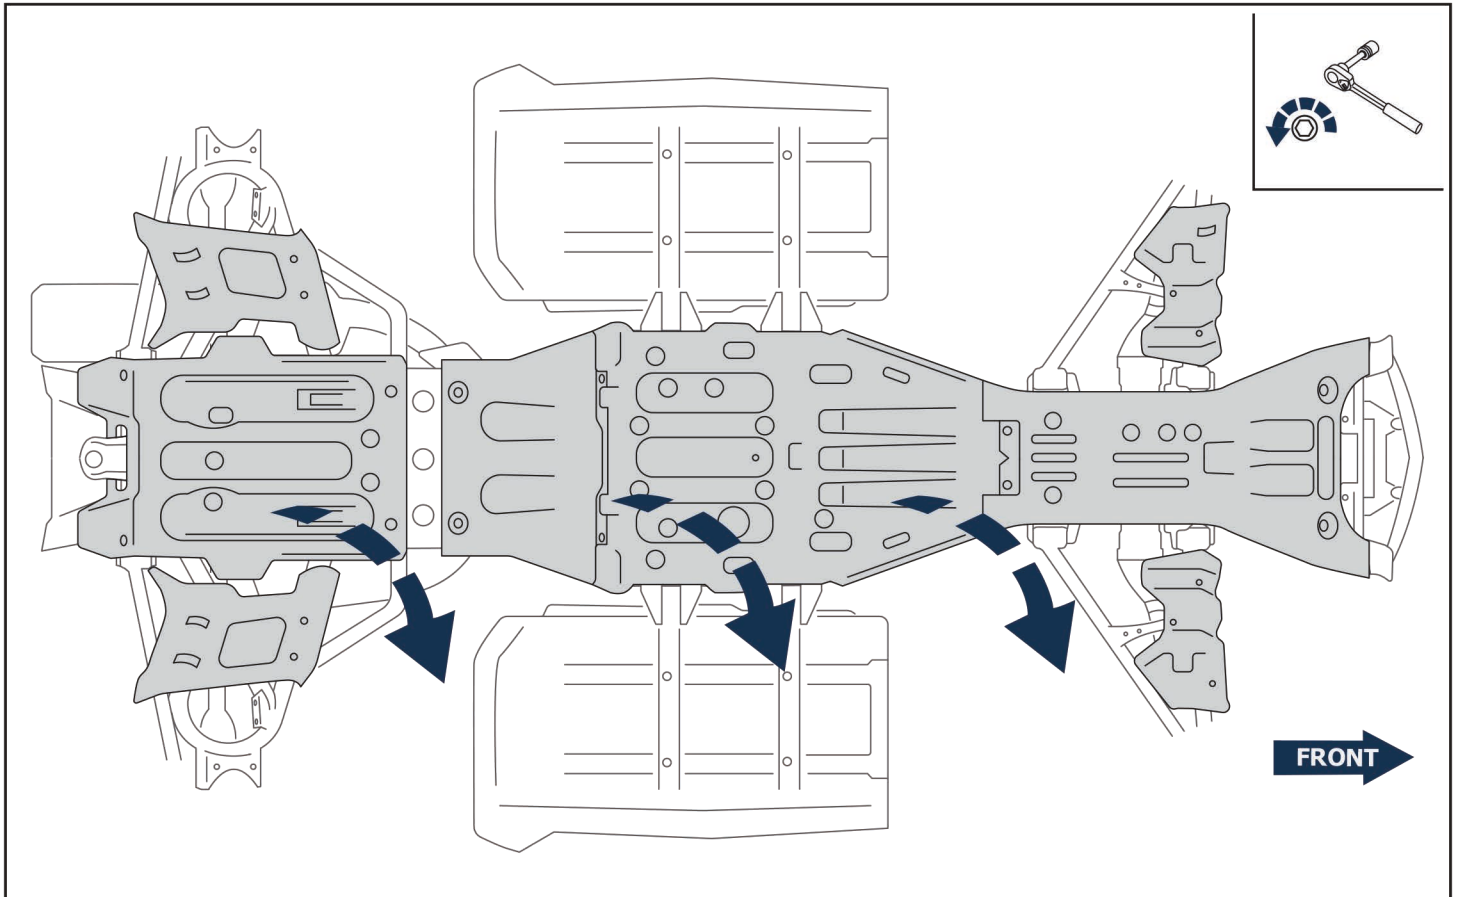

EN Movement Arrow
DE Bewegungsrichtung
RU Движение

EN Location / Position Arrow
DE Anordnung / Positionsrichtung
RU Расположение

EN Screw Arrow
DE Drehrichtung
RU Поворот

1		x1	2		x1	3		x2	4		x1	5		x1
6		x3	7		x2	8		x2	9		x4	10		ø6 x8
11		ø8 x32	12		x5	13		M8x25 x6	14		M6x16 x8	15		M6x20 x4
16		M6x25 x4	17		M8x20 x35	18		M8x25 x6	19		M6 x4	20		ø6 x4
21		ø6 x8	22		ø8 x4	23		ø8 x9	24		x2			