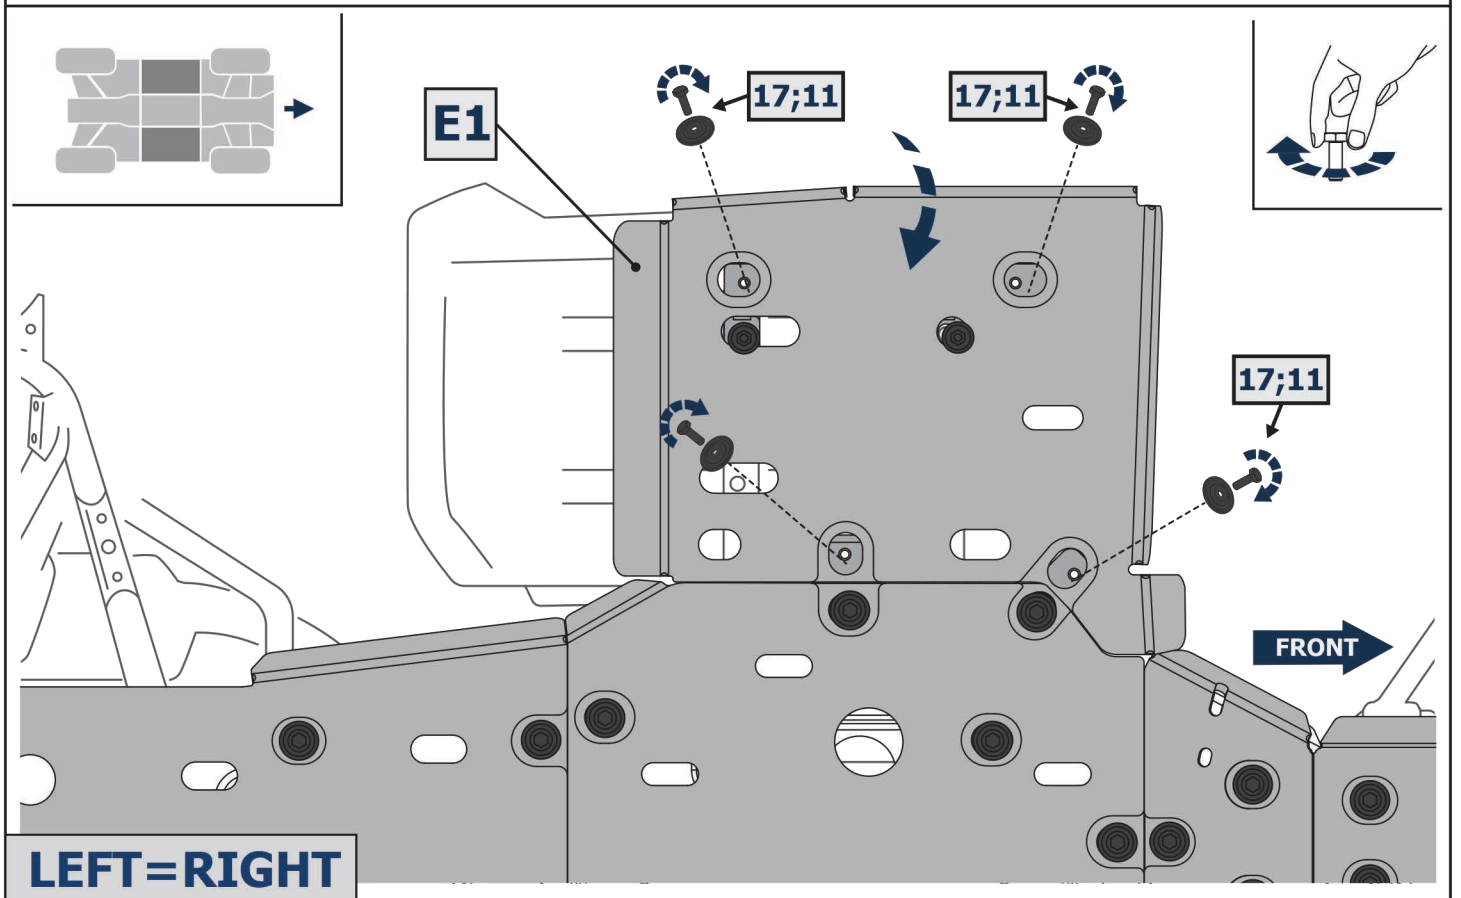

EN Movement Arrow
DE Bewegungsrichtung
RU Движение

EN Location / Position Arrow
DE Anordnung / Positionsrichtung
RU Расположение

EN Screw Arrow
DE Drehrichtung
RU Поворот

1		x1	2		x1	3		x2	4		x1	5		x1
6		x3	7		x2	8		x2	9		x4	10		ø6 x8
11		ø8 x32	12		x5	13		M8x25 x6	14		M6x16 x8	15		M6x20 x4
16		M6x25 x4	17		M8x20 x35	18		M8x25 x6	19		M6 x4	20		ø6 x4
21		ø6 x8	22		ø8 x4	23		ø8 x9	24		x2			

LEFT=RIGHT

LEFT=RIGHT