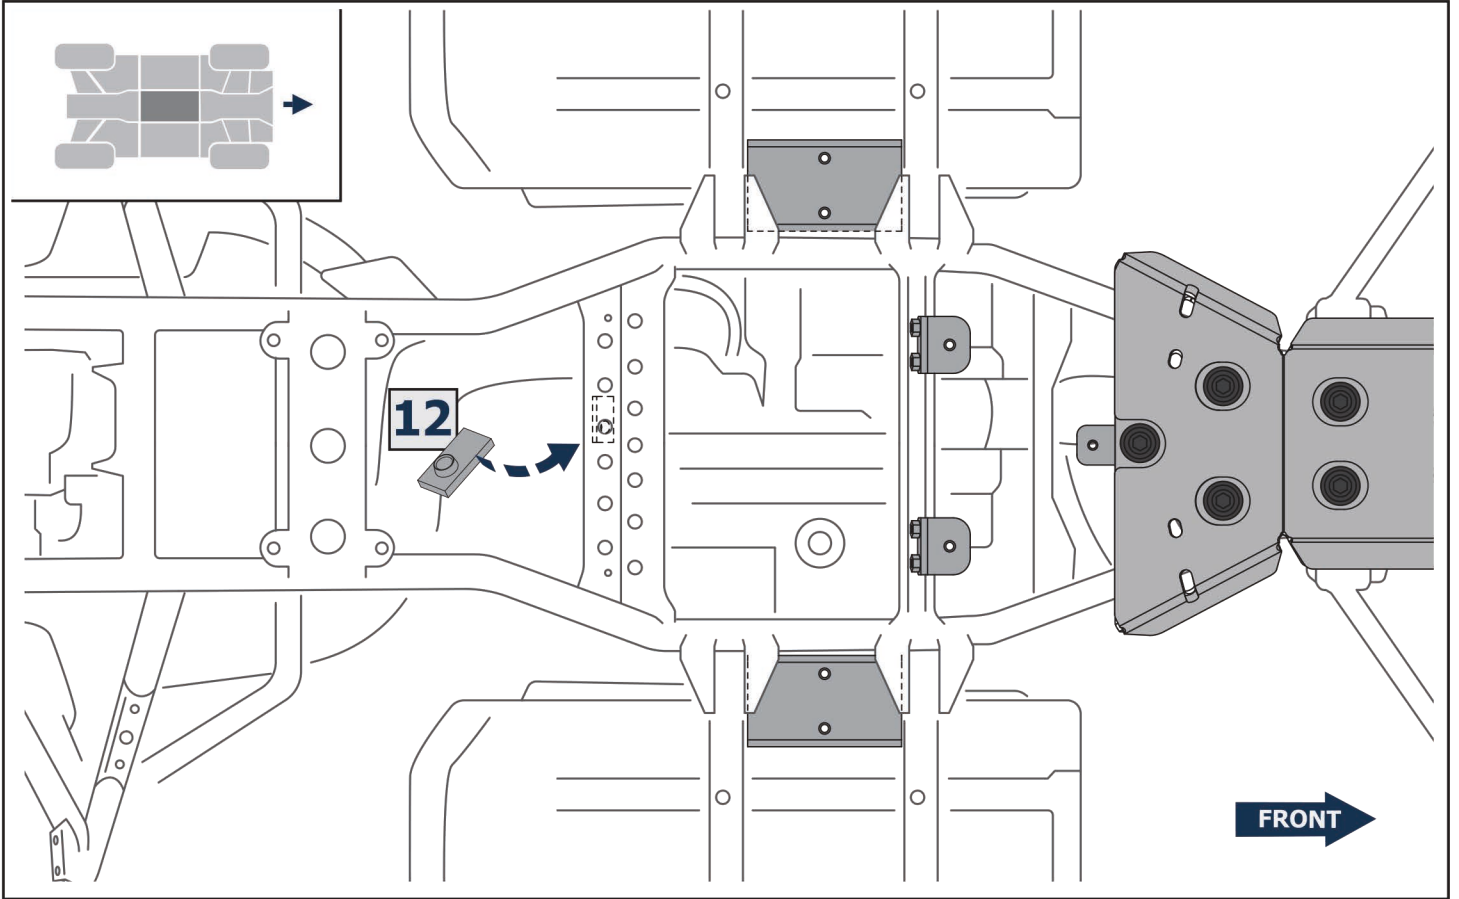

EN SKID PLATE INSTALLATION MANUAL

DE MONTAGEEINLEITUNG FÜR UNTERBODENSCHUTZSYSTEM

RU ИНСТРУКЦИЯ ПО УСТАНОВКЕ КОМПЛЕКТА ЗАЩИТ

**For: HISUN TACTIC 550 (2021-)
HISUN TACTIC 750 (2021-)**

K.9805.1

EN Regular fasteners
DE Normale Befestigung
RU Штатный крепёж

EN Movement Arrow
DE Bewegungsrichtung
RU Движение

EN Location / Position Arrow
DE Anordnung / Positionsrichtung
RU Расположение

EN Screw Arrow
DE Drehrichtung
RU Поворот

1		x1	2		x1	3		x2	4		x1	5		x1
6		x3	7		x2	8		x2	9		x4	10		ø6 x8
11		ø8 x32	12		x5	13		M8x25 x6	14		M6x16 x8	15		M6x20 x4
16		M6x25 x4	17		M8x20 x35	18		M8x25 x6	19		M6 x4	20		ø6 x4
21		ø6 x8	22		ø8 x4	23		ø8 x9	24		x2			

LEFT=RIGHT

LEFT=RIGHT