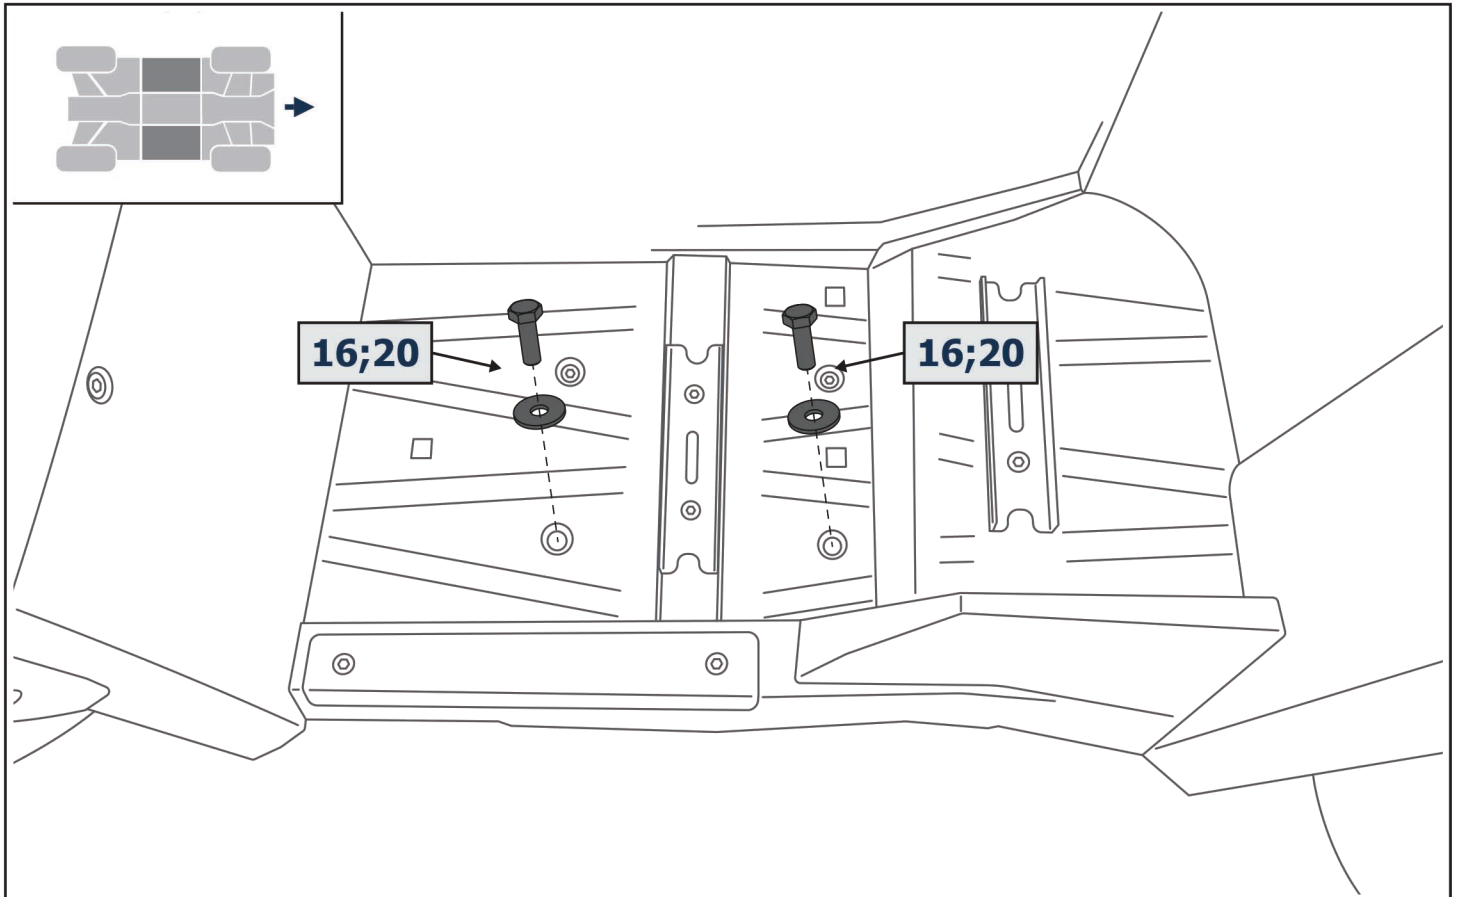

EN SKID PLATE INSTALLATION MANUAL

DE MONTAGEEINLEITUNG FÜR UNTERBODENSCHUTZSYSTEM

RU ИНСТРУКЦИЯ ПО УСТАНОВКЕ КОМПЛЕКТА ЗАЩИТ

**For: HISUN TACTIC 550 (2021-)
HISUN TACTIC 750 (2021-)**

K.9805.1

EN Regular fasteners
DE Normale Befestigung
RU Штатный крепёж

EN Movement Arrow
DE Bewegungsrichtung
RU Движение

EN Location / Position Arrow
DE Anordnung / Positionsrichtung
RU Расположение

EN Screw Arrow
DE Drehrichtung
RU Поворот

1		x1	2		x1	3		x2	4		x1	5		x1
6		x3	7		x2	8		x2	9		x4	10		ø6 x8
11		ø8 x32	12		x5	13		M8x25 x6	14		M6x16 x8	15		M6x20 x4
16		M6x25 x4	17		M8x20 x35	18		M8x25 x6	19		M6 x4	20		ø6 x4
21		ø6 x8	22		ø8 x4	23		ø8 x9	24		x2			

LEFT=RIGHT

LEFT=RIGHT