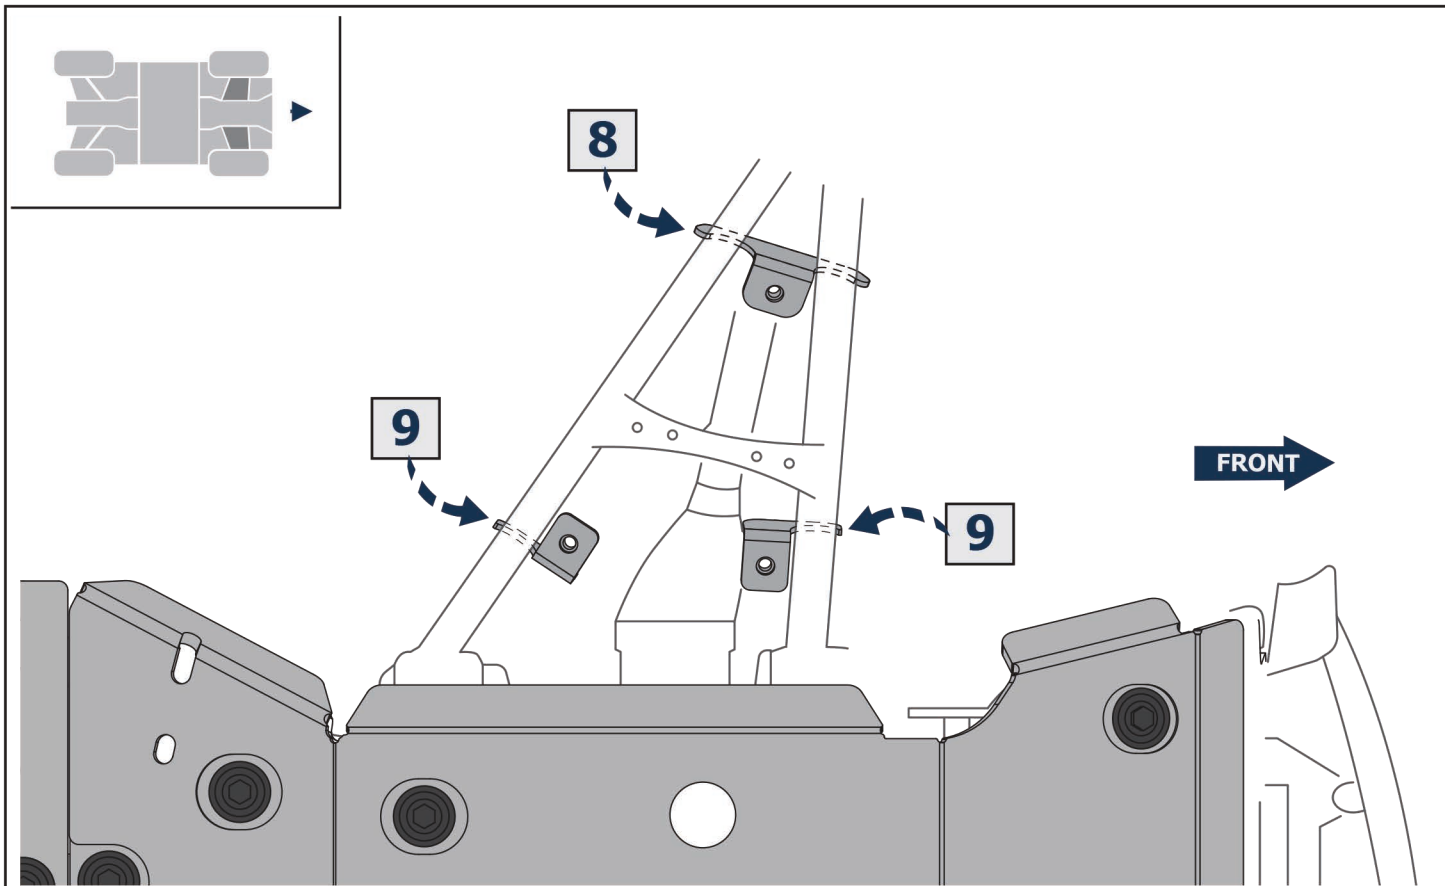

EN Movement Arrow
DE Bewegungsrichtung
RU Движение

EN Location / Position Arrow
DE Anordnung / Positionsrichtung
RU Расположение

EN Screw Arrow
DE Drehrichtung
RU Поворот

1		x1	2		x1	3		x2	4		x1	5		x1
6		x3	7		x2	8		x2	9		x4	10		ø6 x8
11		ø8 x32	12		x5	13		M8x25 x6	14		M6x16 x8	15		M6x20 x4
16		M6x25 x4	17		M8x20 x35	18		M8x25 x6	19		M6 x4	20		ø6 x4
21		ø6 x8	22		ø8 x4	23		ø8 x9	24		x2			

LEFT=RIGHT

LEFT=RIGHT