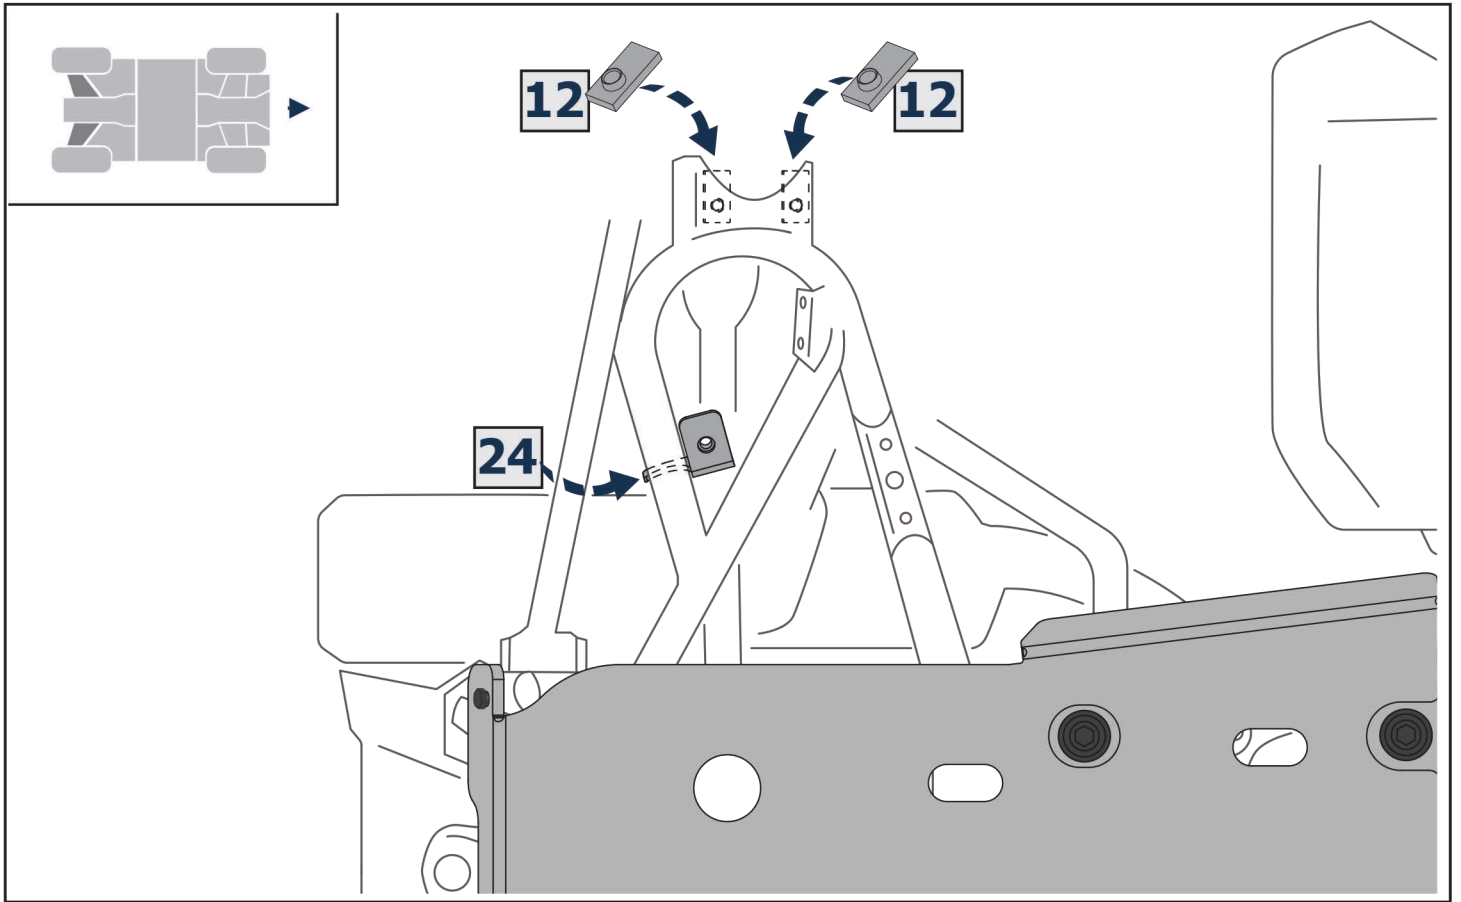

EN Movement Arrow
DE Bewegungsrichtung
RU Движение

EN Location / Position Arrow
DE Anordnung / Positionsrichtung
RU Расположение

EN Screw Arrow
DE Drehrichtung
RU Поворот

1		x1	2		x1	3		x2	4		x1	5		x1
6		x3	7		x2	8		x2	9		x4	10		ø6 x8
11		ø8 x32	12		x5	13		M8x25 x6	14		M6x16 x8	15		M6x20 x4
16		M6x25 x4	17		M8x20 x35	18		M8x25 x6	19		M6 x4	20		ø6 x4
21		ø6 x8	22		ø8 x4	23		ø8 x9	24		x2			

LEFT=RIGHT

LEFT=RIGHT