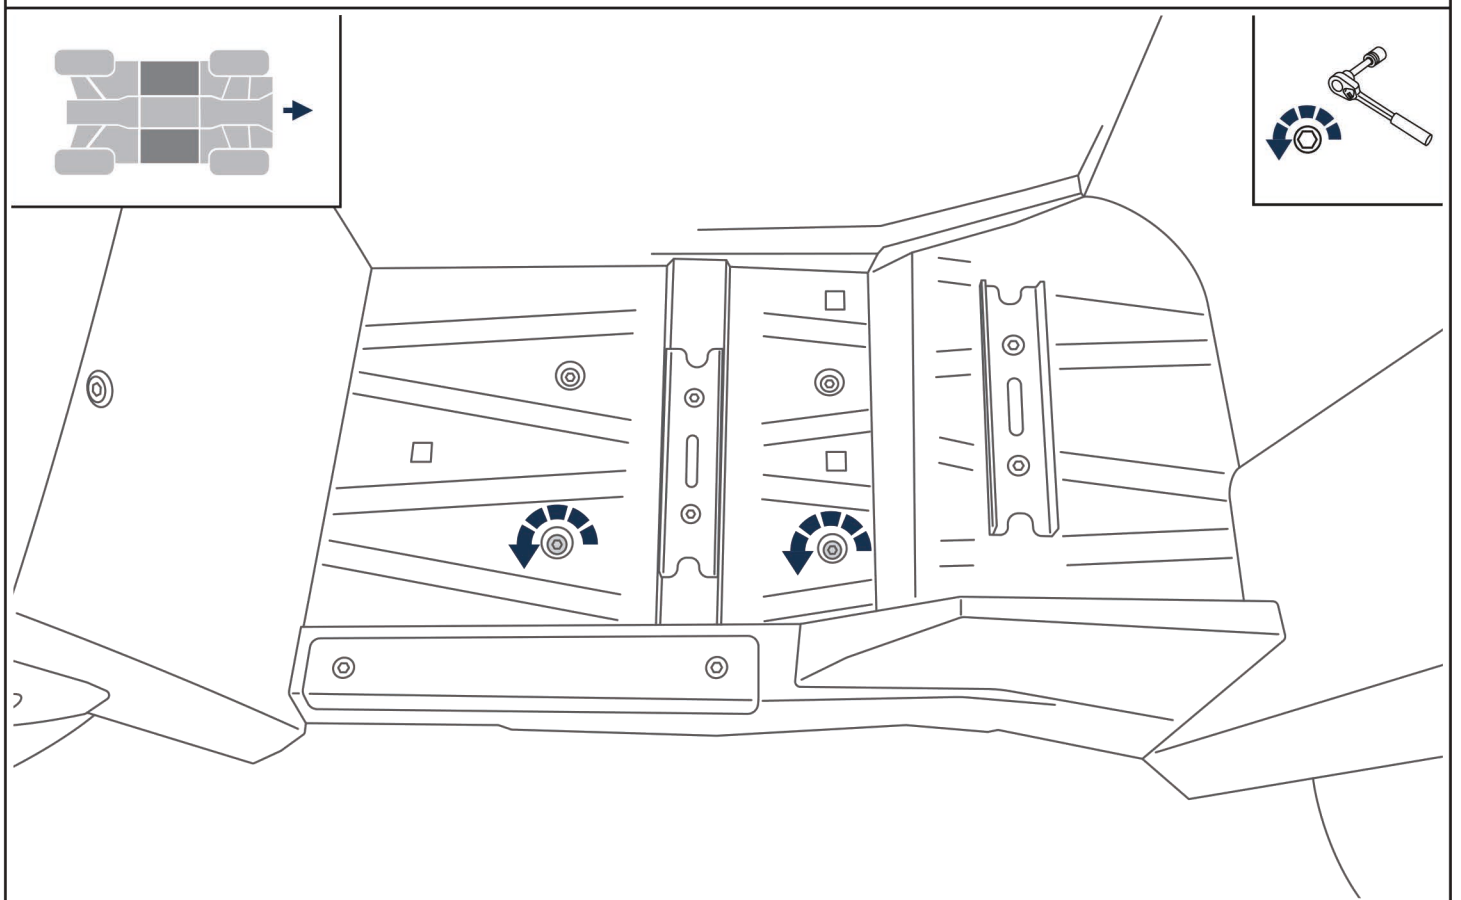

EN Movement Arrow
DE Bewegungsrichtung
RU Движение

EN Location / Position Arrow
DE Anordnung / Positionsrichtung
RU Расположение

EN Screw Arrow
DE Drehrichtung
RU Поворот

1		x1	2		x1	3		x2	4		x1	5		x1
6		x3	7		x2	8		x2	9		x4	10		ø6 x8
11		ø8 x32	12		x5	13		M8x25 x6	14		M6x16 x8	15		M6x20 x4
16		M6x25 x4	17		M8x20 x35	18		M8x25 x6	19		M6 x4	20		ø6 x4
21		ø6 x8	22		ø8 x4	23		ø8 x9	24		x2			

LEFT=RIGHT

LEFT=RIGHT