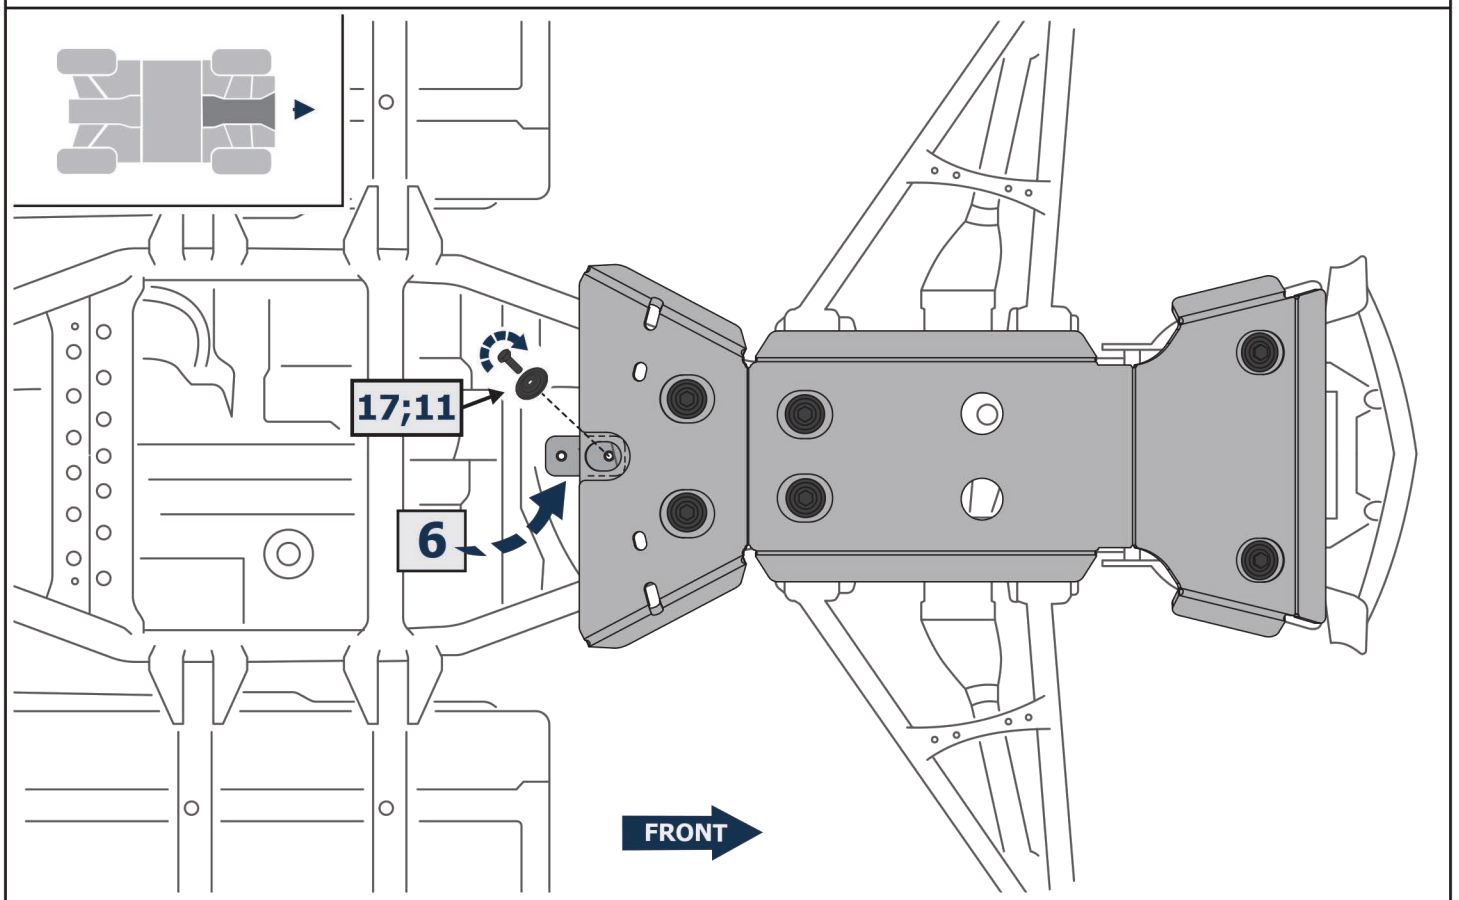

EN Movement Arrow
DE Bewegungsrichtung
RU Движение

EN Location / Position Arrow
DE Anordnung / Positionsrichtung
RU Расположение

EN Screw Arrow
DE Drehrichtung
RU Поворот

1		x1	2		x1	3		x2	4		x1	5		x1
6		x3	7		x2	8		x2	9		x4	10		ø6 x8
11		ø8 x32	12		x5	13		M8x25 x6	14		M6x16 x8	15		M6x20 x4
16		M6x25 x4	17		M8x20 x35	18		M8x25 x6	19		M6 x4	20		ø6 x4
21		ø6 x8	22		ø8 x4	23		ø8 x9	24		x2			