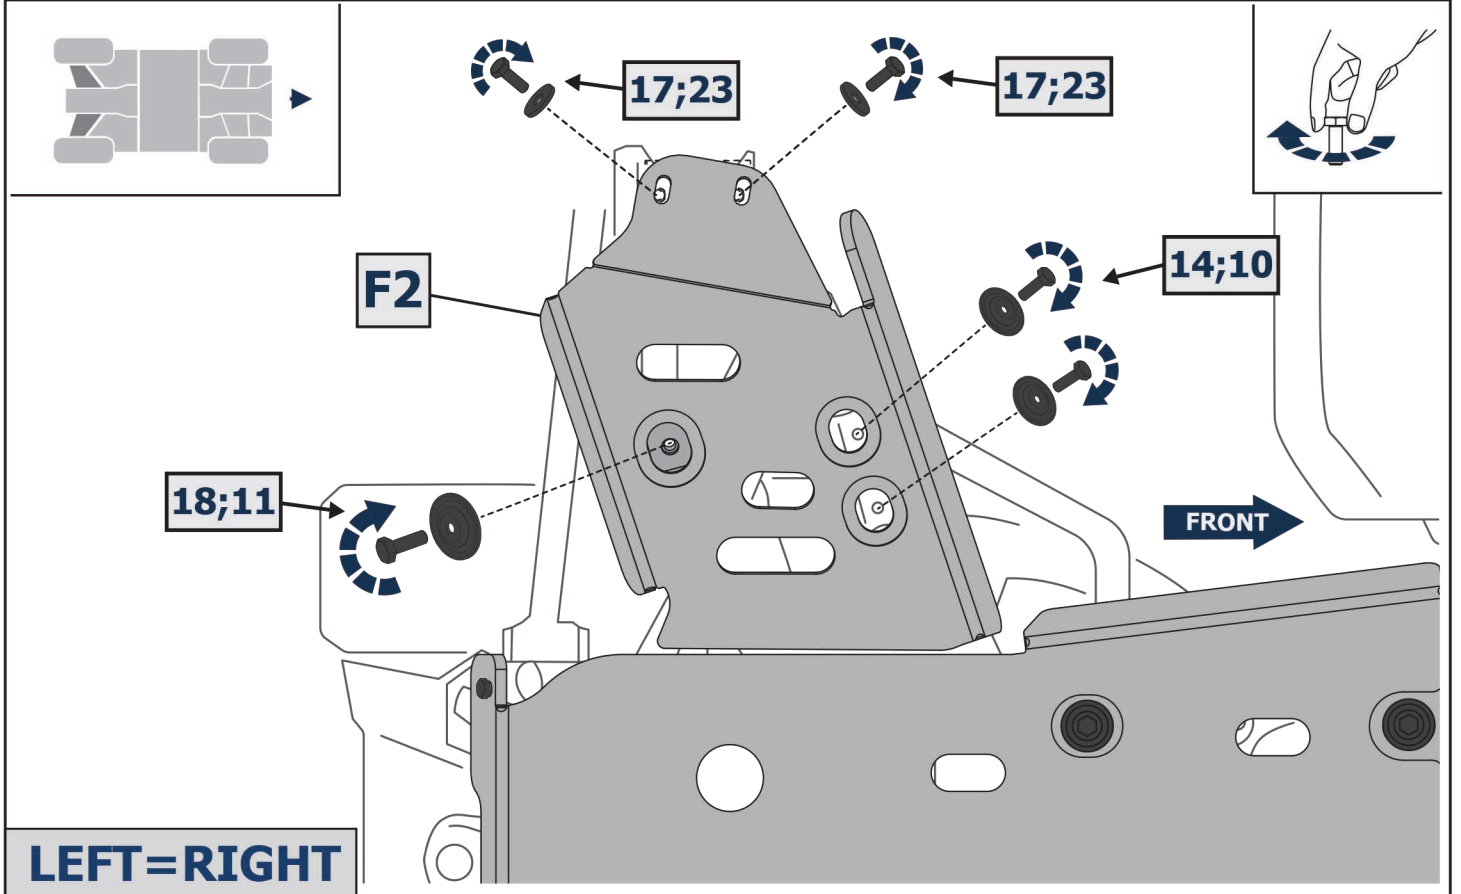

EN Movement Arrow
DE Bewegungsrichtung
RU Движение

EN Location / Position Arrow
DE Anordnung / Positionsrichtung
RU Расположение

EN Screw Arrow
DE Drehrichtung
RU Поворот

1		x1	2		x1	3		x2	4		x1	5		x1
6		x3	7		x2	8		x2	9		x4	10		ø6 x8
11		ø8 x32	12		x5	13		M8x25 x6	14		M6x16 x8	15		M6x20 x4
16		M6x25 x4	17		M8x20 x35	18		M8x25 x6	19		M6 x4	20		ø6 x4
21		ø6 x8	22		ø8 x4	23		ø8 x9	24		x2			

LEFT=RIGHT

LEFT=RIGHT