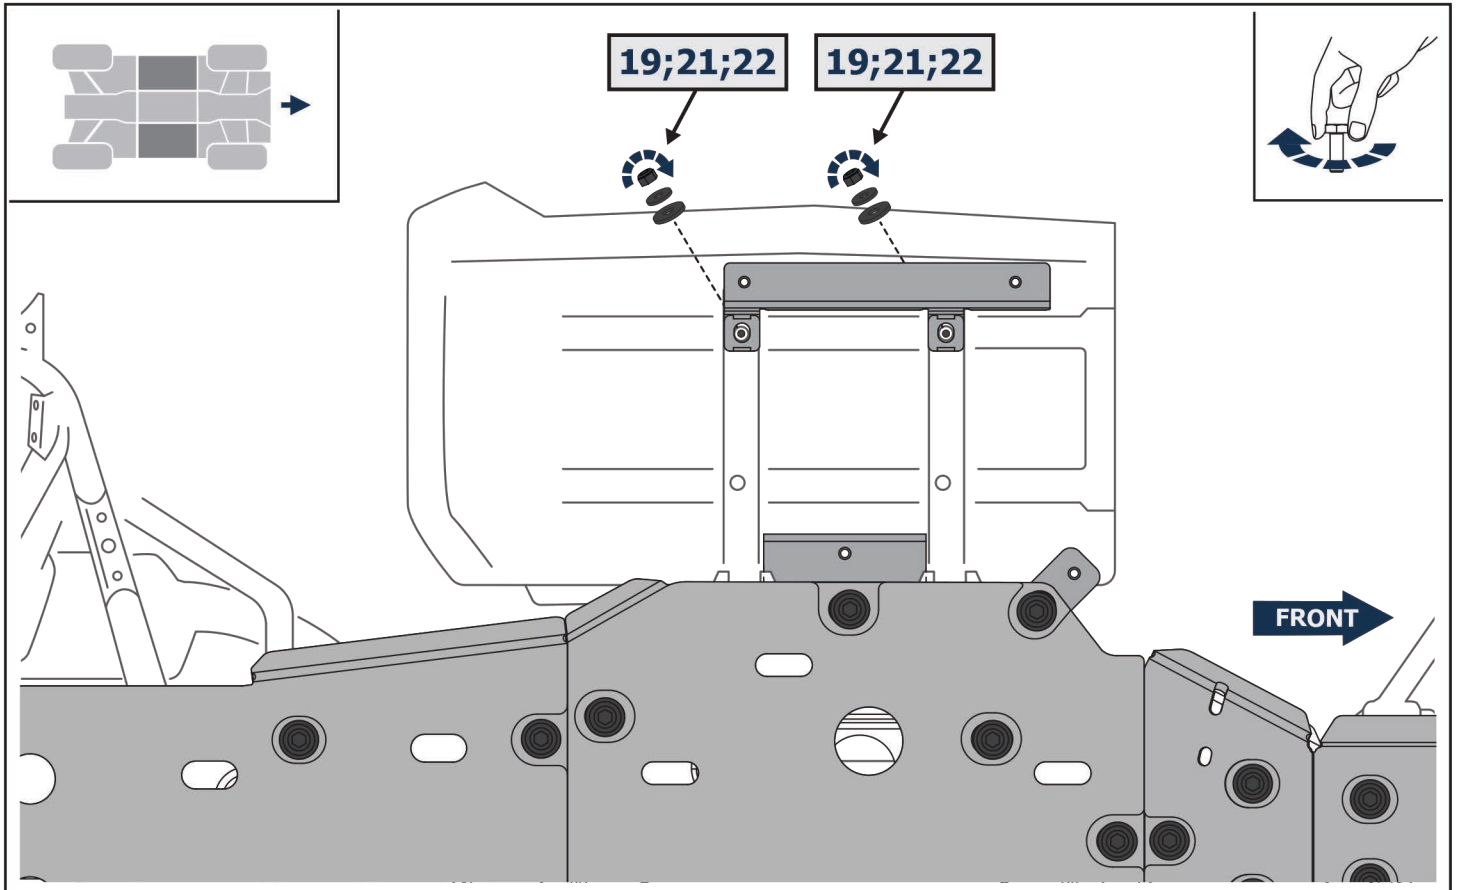

EN SKID PLATE INSTALLATION MANUAL

DE MONTAGEEINLEITUNG FÜR UNTERBODENSCHUTZSYSTEM

RU ИНСТРУКЦИЯ ПО УСТАНОВКЕ КОМПЛЕКТА ЗАЩИТ

**For: HISUN TACTIC 550 (2021-)
HISUN TACTIC 750 (2021-)**

K.9805.1

EN Regular fasteners
DE Normale Befestigung
RU Штатный крепёж

EN Movement Arrow
DE Bewegungsrichtung
RU Движение

EN Location / Position Arrow
DE Anordnung / Positionsrichtung
RU Расположение

EN Screw Arrow
DE Drehrichtung
RU Поворот

1		x1	2		x1	3		x2	4		x1	5		x1
6		x3	7		x2	8		x2	9		x4	10		ø6 x8
11		ø8 x32	12		x5	13		M8x25 x6	14		M6x16 x8	15		M6x20 x4
16		M6x25 x4	17		M8x20 x35	18		M8x25 x6	19		M6 x4	20		ø6 x4
21		ø6 x8	22		ø8 x4	23		ø8 x9	24		x2			

LEFT=RIGHT

LEFT=RIGHT