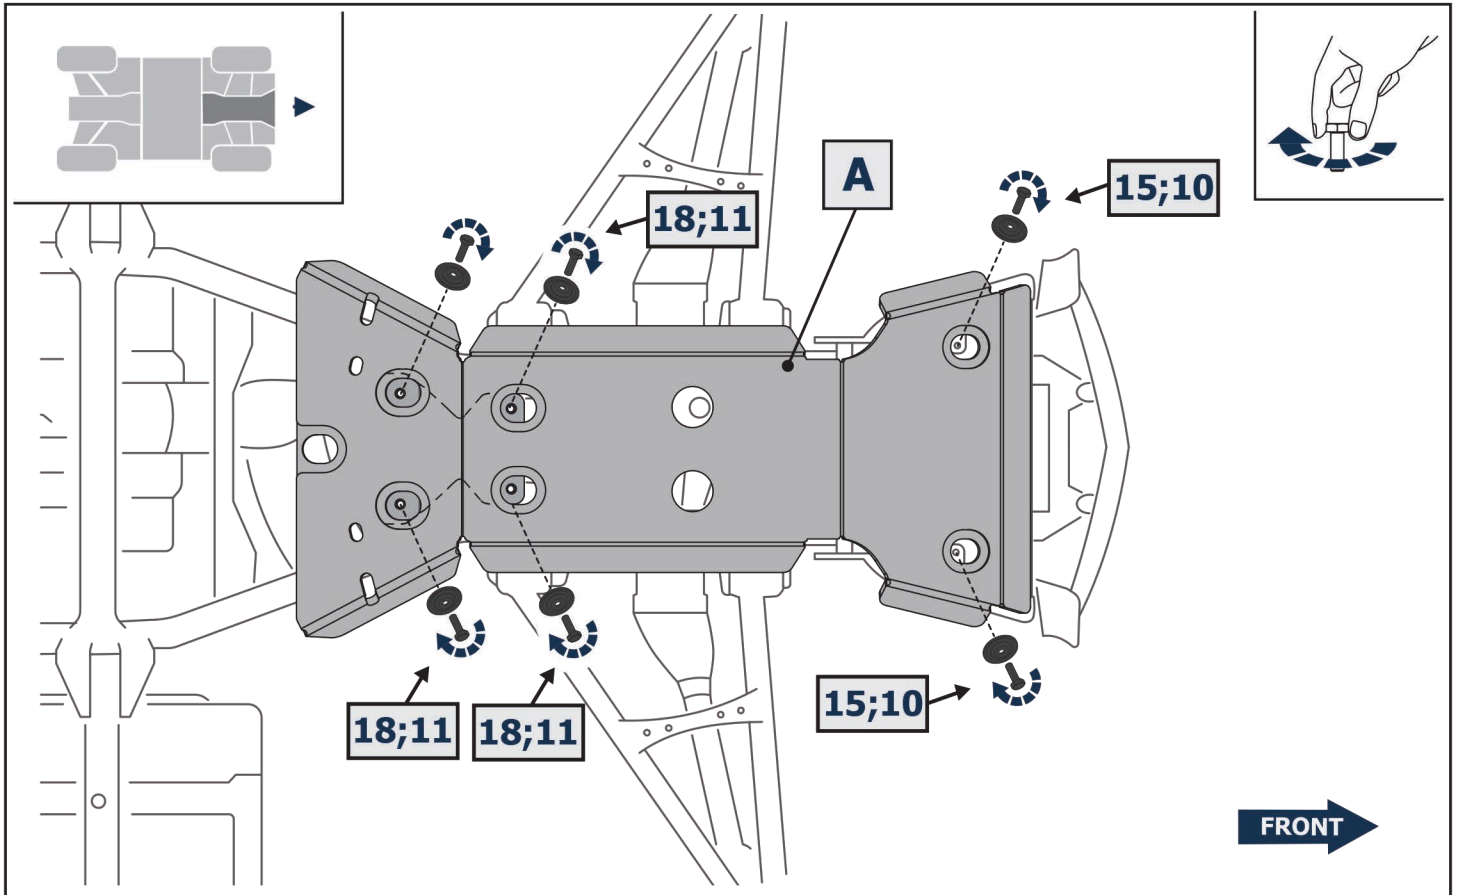

EN Movement Arrow
DE Bewegungsrichtung
RU Движение

EN Location / Position Arrow
DE Anordnung / Positionsrichtung
RU Расположение

EN Screw Arrow
DE Drehrichtung
RU Поворот

1		x1	2		x1	3		x2	4		x1	5		x1
6		x3	7		x2	8		x2	9		x4	10		ø6 x8
11		ø8 x32	12		x5	13		M8x25 x6	14		M6x16 x8	15		M6x20 x4
16		M6x25 x4	17		M8x20 x35	18		M8x25 x6	19		M6 x4	20		ø6 x4
21		ø6 x8	22		ø8 x4	23		ø8 x9	24		x2			

LEFT=RIGHT

LEFT=RIGHT