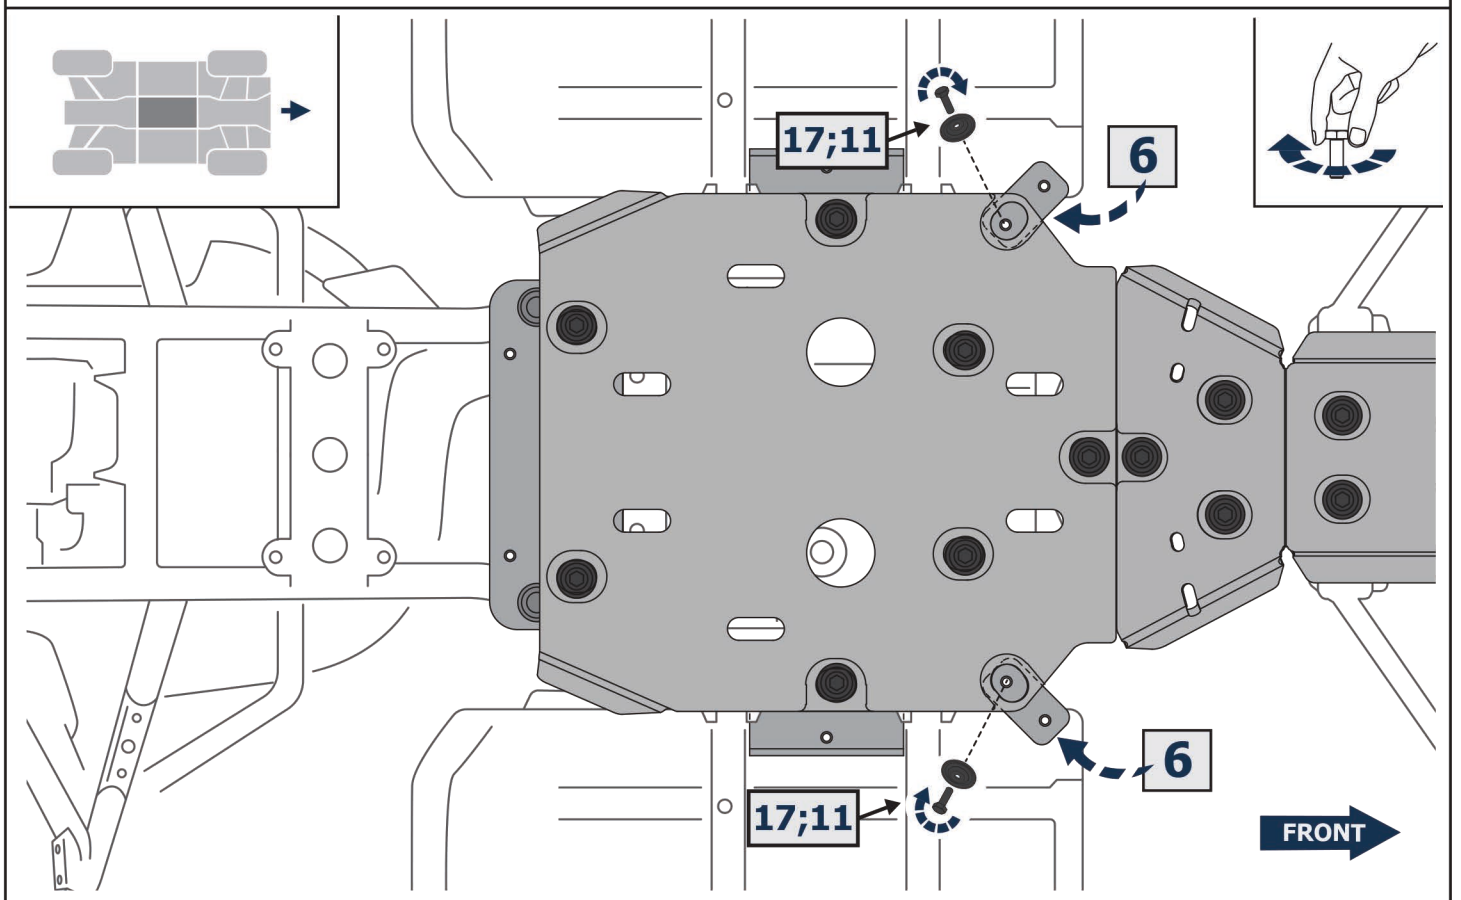

EN Movement Arrow
DE Bewegungsrichtung
RU Движение

EN Location / Position Arrow
DE Anordnung / Positionsrichtung
RU Расположение

EN Screw Arrow
DE Drehrichtung
RU Поворот

1		x1	2		x1	3		x2	4		x1	5		x1
6		x3	7		x2	8		x2	9		x4	10		ø6 x8
11		ø8 x32	12		x5	13		M8x25 x6	14		M6x16 x8	15		M6x20 x4
16		M6x25 x4	17		M8x20 x35	18		M8x25 x6	19		M6 x4	20		ø6 x4
21		ø6 x8	22		ø8 x4	23		ø8 x9	24		x2			

LEFT=RIGHT

LEFT=RIGHT