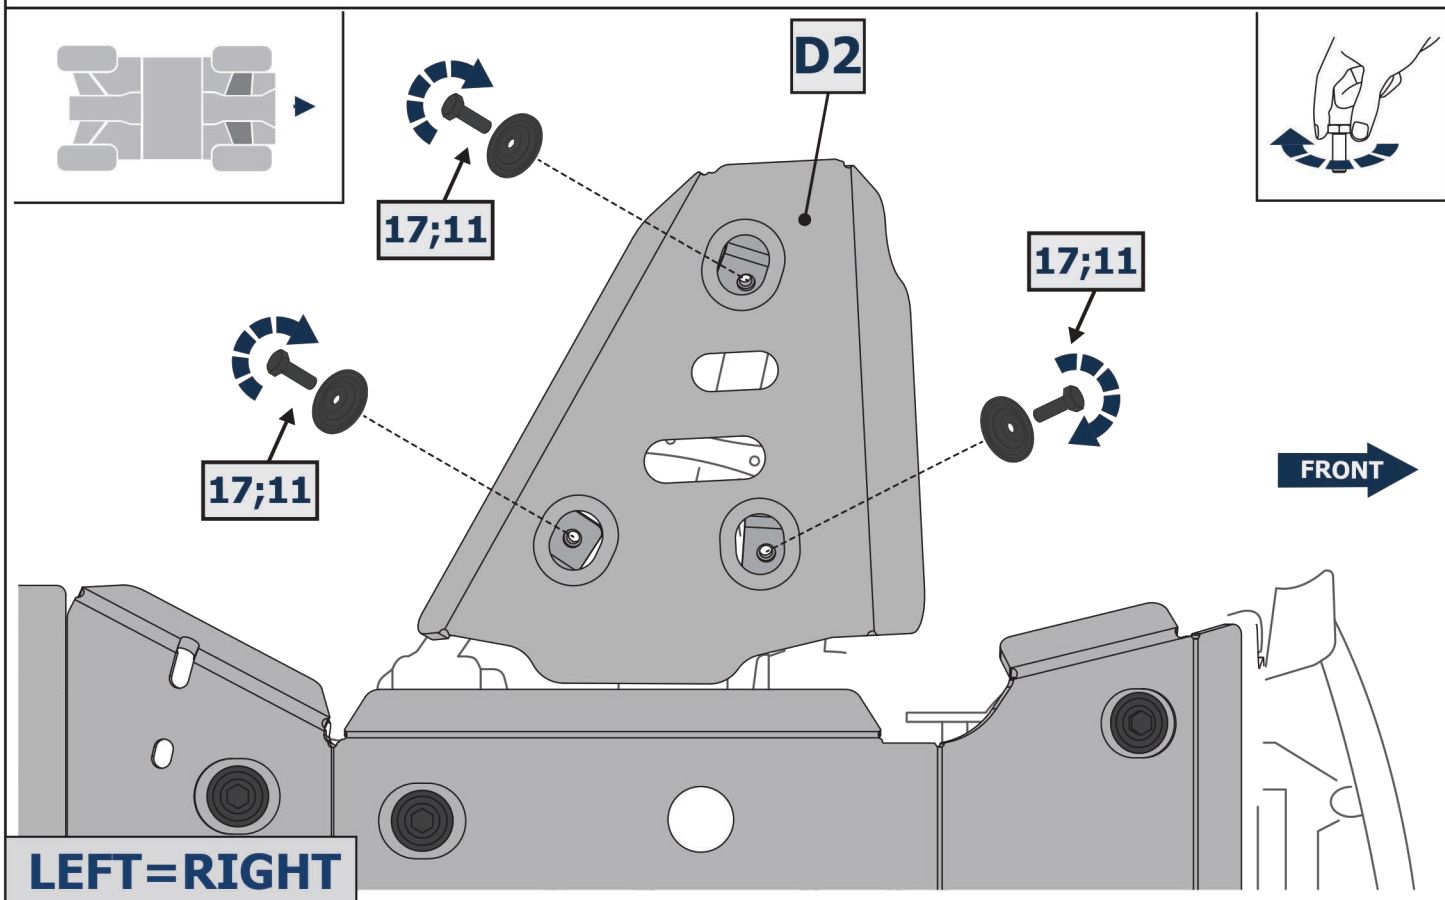

EN Movement Arrow
DE Bewegungsrichtung
RU Движение

EN Location / Position Arrow
DE Anordnung / Positionsrichtung
RU Расположение

EN Screw Arrow
DE Drehrichtung
RU Поворот

1		x1	2		x1	3		x2	4		x1	5		x1
6		x3	7		x2	8		x2	9		x4	10		ø6 x8
11		ø8 x32	12		x5	13		M8x25 x6	14		M6x16 x8	15		M6x20 x4
16		M6x25 x4	17		M8x20 x35	18		M8x25 x6	19		M6 x4	20		ø6 x4
21		ø6 x8	22		ø8 x4	23		ø8 x9	24		x2			

LEFT=RIGHT

LEFT=RIGHT