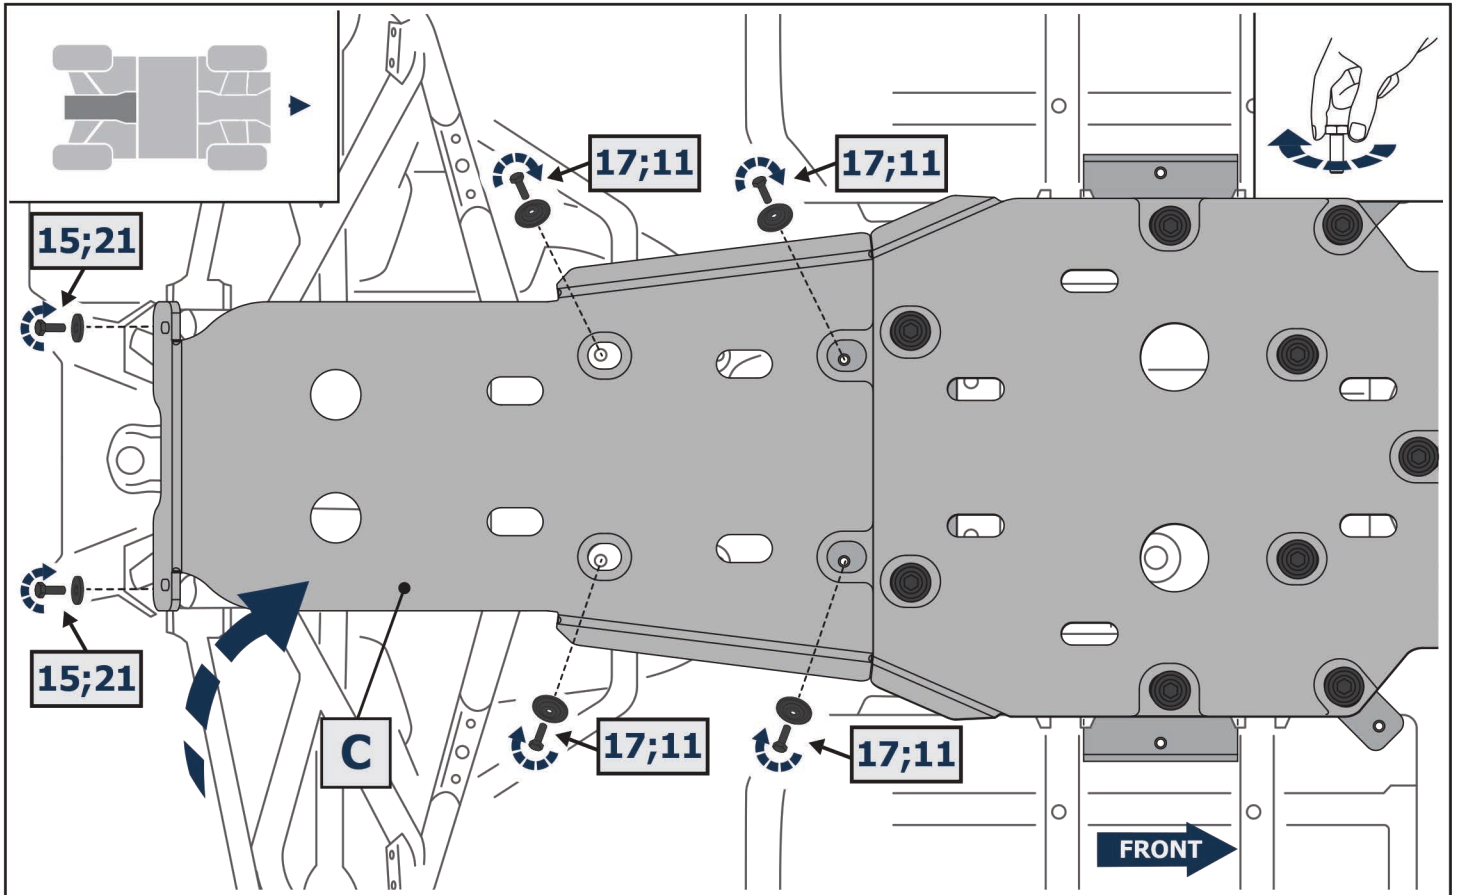

EN SKID PLATE INSTALLATION MANUAL

DE MONTAGEEINLEITUNG FÜR UNTERBODENSCHUTZSYSTEM

RU ИНСТРУКЦИЯ ПО УСТАНОВКЕ КОМПЛЕКТА ЗАЩИТ

**For: HISUN TACTIC 550 (2021-)
HISUN TACTIC 750 (2021-)**

K.9805.1

EN Regular fasteners
DE Normale Befestigung
RU Штатный крепёж

EN Movement Arrow
DE Bewegungsrichtung
RU Движение

EN Location / Position Arrow
DE Anordnung / Positionsrichtung
RU Расположение

EN Screw Arrow
DE Drehrichtung
RU Поворот

1		x1	2		x1	3		x2	4		x1	5		x1
6		x3	7		x2	8		x2	9		x4	10		ø6 x8
11		ø8 x32	12		x5	13		M8x25 x6	14		M6x16 x8	15		M6x20 x4
16		M6x25 x4	17		M8x20 x35	18		M8x25 x6	19		M6 x4	20		ø6 x4
21		ø6 x8	22		ø8 x4	23		ø8 x9	24		x2			

LEFT=RIGHT

LEFT=RIGHT