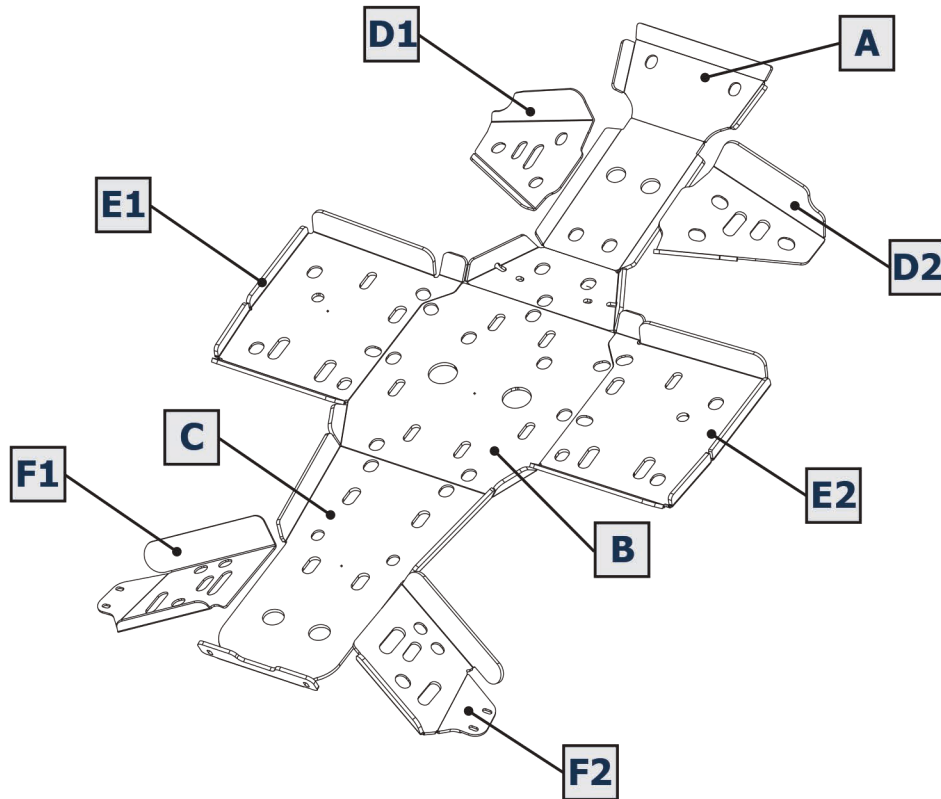

EN SKID PLATE INSTALLATION MANUAL

DE MONTAGEEINLEITUNG FÜR UNTERBODENSCHUTZSYSTEM

RU ИНСТРУКЦИЯ ПО УСТАНОВКЕ КОМПЛЕКТА ЗАЩИТ

**For: HISUN TACTIC 550 (2021-)
HISUN TACTIC 750 (2021-)**

K.9805.1

EN Regular fasteners
DE Normale Befestigung
RU Штатный крепёж

EN Regular fasteners
DE Normale Befestigung
RU Штатный крепёж

EN Screw a several turns
DE Mit wenigen Umdrehungen befestigen
RU Вкрутить на несколько оборотов

EN Loosen bolts
DE Bolzen lockern
RU Выкрутить на несколько оборотов

EN Movement Arrow
DE Bewegungsrichtung
RU Движение

EN Location / Position Arrow
DE Anordnung / Positionsrichtung
RU Расположение

EN Screw Arrow
DE Drehrichtung
RU Поворот

1		x1	2		x1	3		x2	4		x1	5		x1
6		x3	7		x2	8		x2	9		x4	10		ø6 x8
11		ø8 x32	12		x5	13		M8x25 x6	14		M6x16 x8	15		M6x20 x4
16		M6x25 x4	17		M8x20 x35	18		M8x25 x6	19		M6 x4	20		ø6 x4
21		ø6 x8	22		ø8 x4	23		ø8 x9	24		x2			

LEFT=RIGHT

LEFT=RIGHT