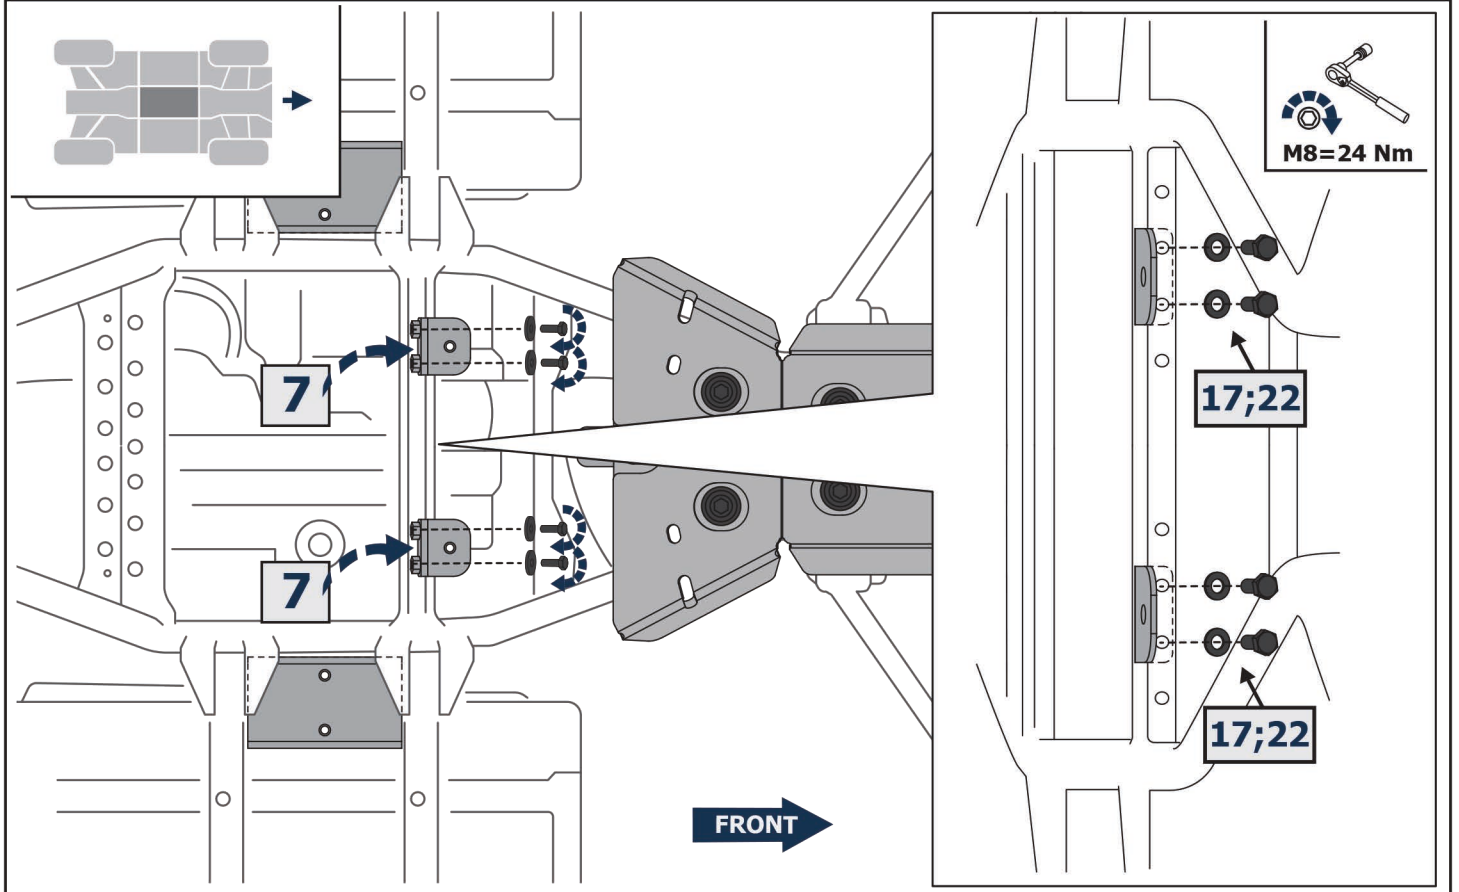

EN Movement Arrow
DE Bewegungsrichtung
RU Движение

EN Location / Position Arrow
DE Anordnung / Positionsrichtung
RU Расположение

EN Screw Arrow
DE Drehrichtung
RU Поворот

1		x1	2		x1	3		x2	4		x1	5		x1
6		x3	7		x2	8		x2	9		x4	10		ø6 x8
11		ø8 x32	12		x5	13		M8x25 x6	14		M6x16 x8	15		M6x20 x4
16		M6x25 x4	17		M8x20 x35	18		M8x25 x6	19		M6 x4	20		ø6 x4
21		ø6 x8	22		ø8 x4	23		ø8 x9	24		x2			

LEFT=RIGHT

LEFT=RIGHT