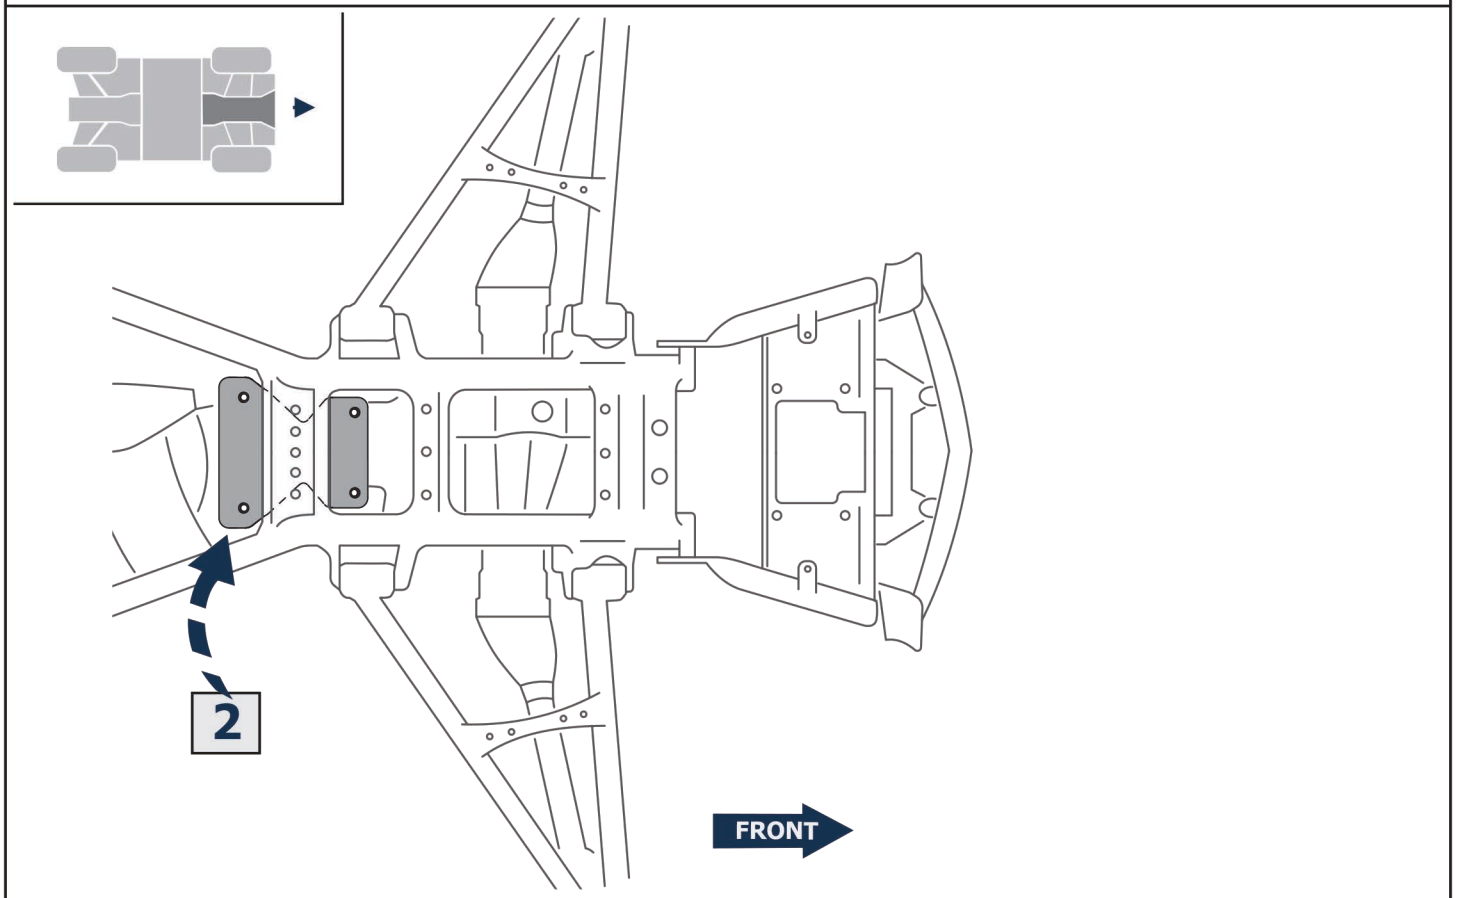

EN SKID PLATE INSTALLATION MANUAL

DE MONTAGEEINLEITUNG FÜR UNTERBODENSCHUTZSYSTEM

RU ИНСТРУКЦИЯ ПО УСТАНОВКЕ КОМПЛЕКТА ЗАЩИТ

**For: HISUN TACTIC 550 (2021-)
HISUN TACTIC 750 (2021-)**

K.9805.1

EN Regular fasteners
DE Normale Befestigung
RU Штатный крепёж

EN Movement Arrow
DE Bewegungsrichtung
RU Движение

EN Location / Position Arrow
DE Anordnung / Positionsrichtung
RU Расположение

EN Screw Arrow
DE Drehrichtung
RU Поворот

1		x1	2		x1	3		x2	4		x1	5		x1
6		x3	7		x2	8		x2	9		x4	10		ø6 x8
11		ø8 x32	12		x5	13		M8x25 x6	14		M6x16 x8	15		M6x20 x4
16		M6x25 x4	17		M8x20 x35	18		M8x25 x6	19		M6 x4	20		ø6 x4
21		ø6 x8	22		ø8 x4	23		ø8 x9	24		x2			

LEFT=RIGHT

LEFT=RIGHT