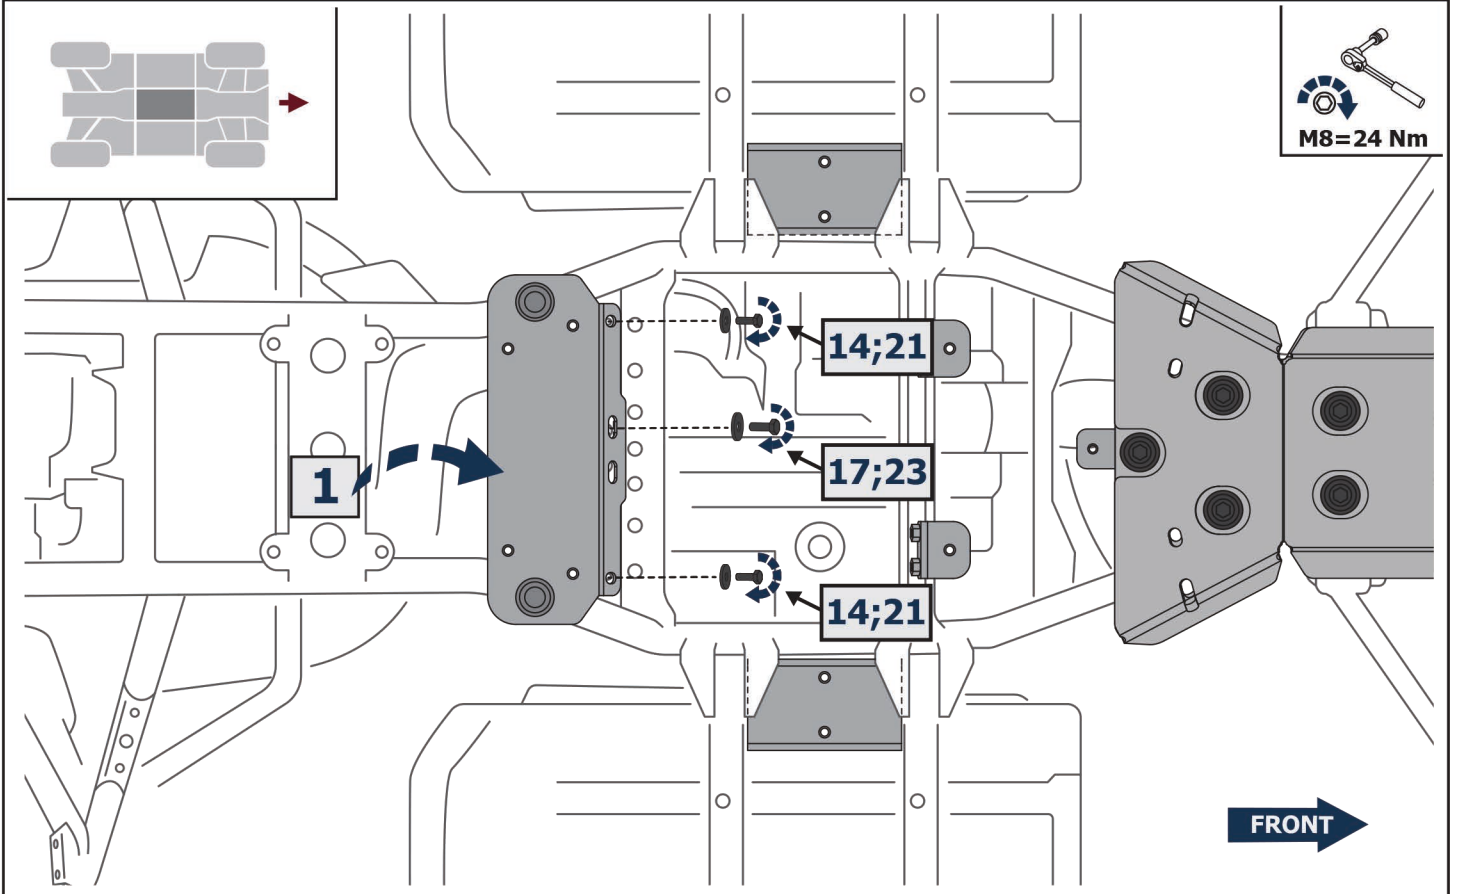

EN Movement Arrow
DE Bewegungsrichtung
RU Движение

EN Location / Position Arrow
DE Anordnung / Positionsrichtung
RU Расположение

EN Screw Arrow
DE Drehrichtung
RU Поворот

1		x1	2		x1	3		x2	4		x1	5		x1
6		x3	7		x2	8		x2	9		x4	10		ø6 x8
11		ø8 x32	12		x5	13		M8x25 x6	14		M6x16 x8	15		M6x20 x4
16		M6x25 x4	17		M8x20 x35	18		M8x25 x6	19		M6 x4	20		ø6 x4
21		ø6 x8	22		ø8 x4	23		ø8 x9	24		x2			

LEFT=RIGHT

LEFT=RIGHT