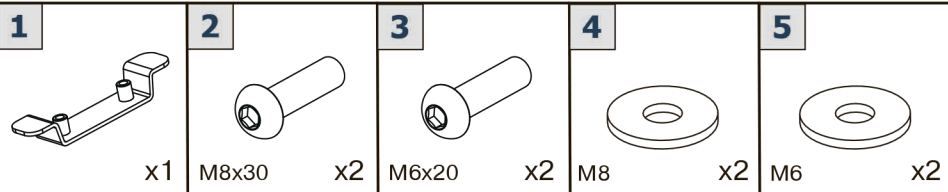

EN SKID PLATE INSTALLATION MANUAL

RU ИНСТРУКЦИЯ ПО УСТАНОВКЕ КОМПЛЕКТА ЗАЩИТ

HDPE 8mm

K.8348.1
for KEWS K23 YBS300 (2024-)

WWW.RIVALPOWERSPORTS.RU

INSTALLATION