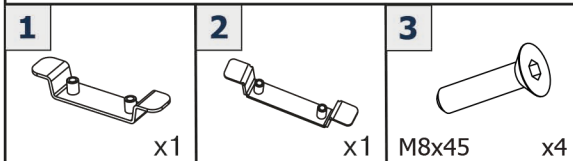

**EN SKID PLATE INSTALLATION MANUAL**

**RU ИНСТРУКЦИЯ ПО УСТАНОВКЕ КОМПЛЕКТА ЗАЩИТ**

HDPE 8mm

K.8344.1  
for Kayo KT250 (2024- )

**WWW.RIVALPOWERSPORTS.RU**