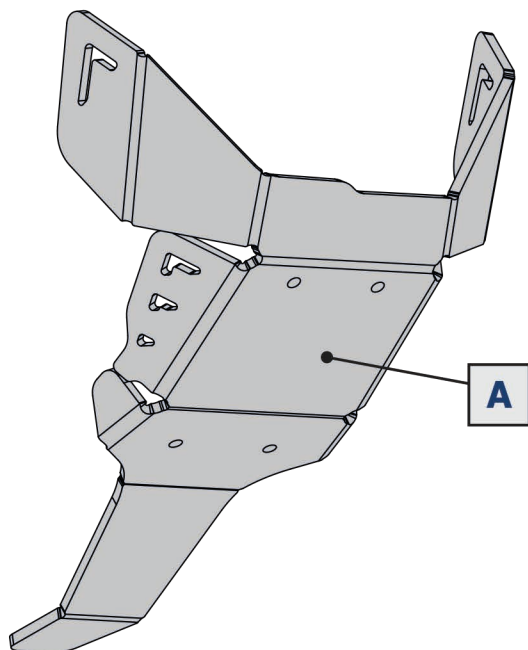

**EN SKID PLATE INSTALLATION MANUAL**

**RU ИНСТРУКЦИЯ ПО УСТАНОВКЕ КОМПЛЕКТА ЗАЩИТ**

HDPE 8mm

K.8344.1  
for Kayo KT250 (2024- )

**WWW.RIVALPOWERSPORTS.RU**