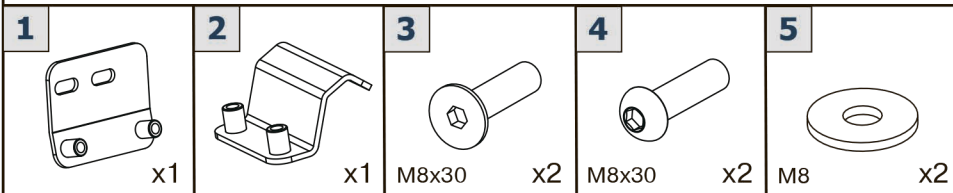

**EN SKID PLATE INSTALLATION MANUAL**

**RU ИНСТРУКЦИЯ ПО УСТАНОВКЕ КОМПЛЕКТА ЗАЩИТ**

HDPE 8mm

K.8325.1  
for PROCIDA KO3 PR300F (2024-)

**WWW.RIVALPOWERSPORTS.RU**