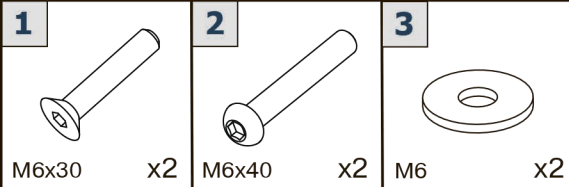

EN SKID PLATE INSTALLATION MANUAL

RU ИНСТРУКЦИЯ ПО УСТАНОВКЕ КОМПЛЕКТА ЗАЩИТ

HDPE 8mm

K.8319.1
for GR8-sb30-RL (2024-)

WWW.RIVALPOWERSPORTS.RU

INSTALLATION