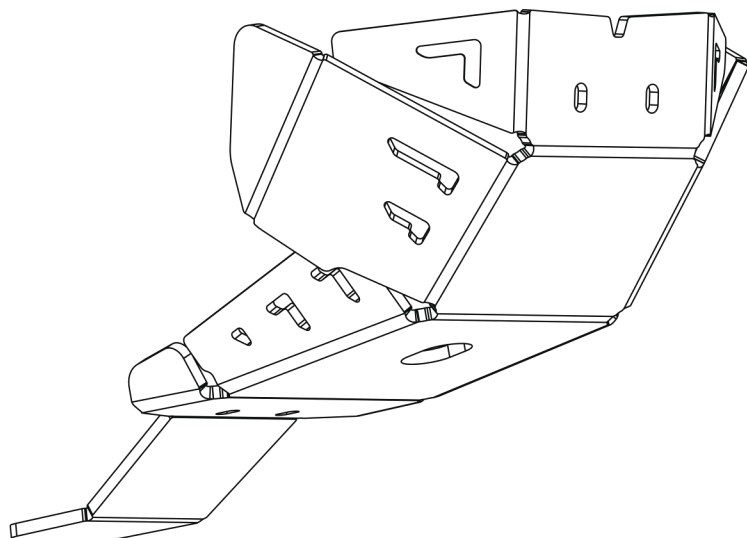

EN SKID PLATE INSTALLATION MANUAL

RU ИНСТРУКЦИЯ ПО УСТАНОВКЕ КОМПЛЕКТА ЗАЩИТ

HDPE 8mm

K.8319.1
for GR8-sb30-RL (2024-)

WWW.RIVALPOWERSPORTS.RU

INSTALLATION