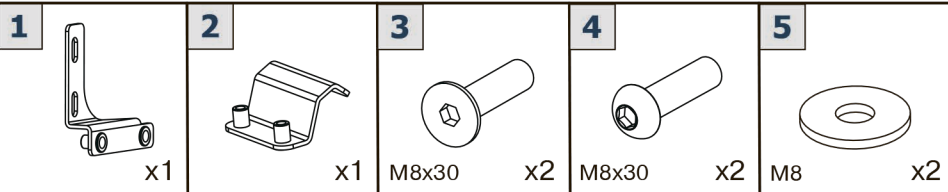

**EN SKID PLATE INSTALLATION MANUAL**

**RU ИНСТРУКЦИЯ ПО УСТАНОВКЕ КОМПЛЕКТА ЗАЩИТ**

HDPE 8mm

K.8315.1  
for KEWS K16-PR300 (2024-)

**WWW.RIVALPOWERSPORTS.RU**