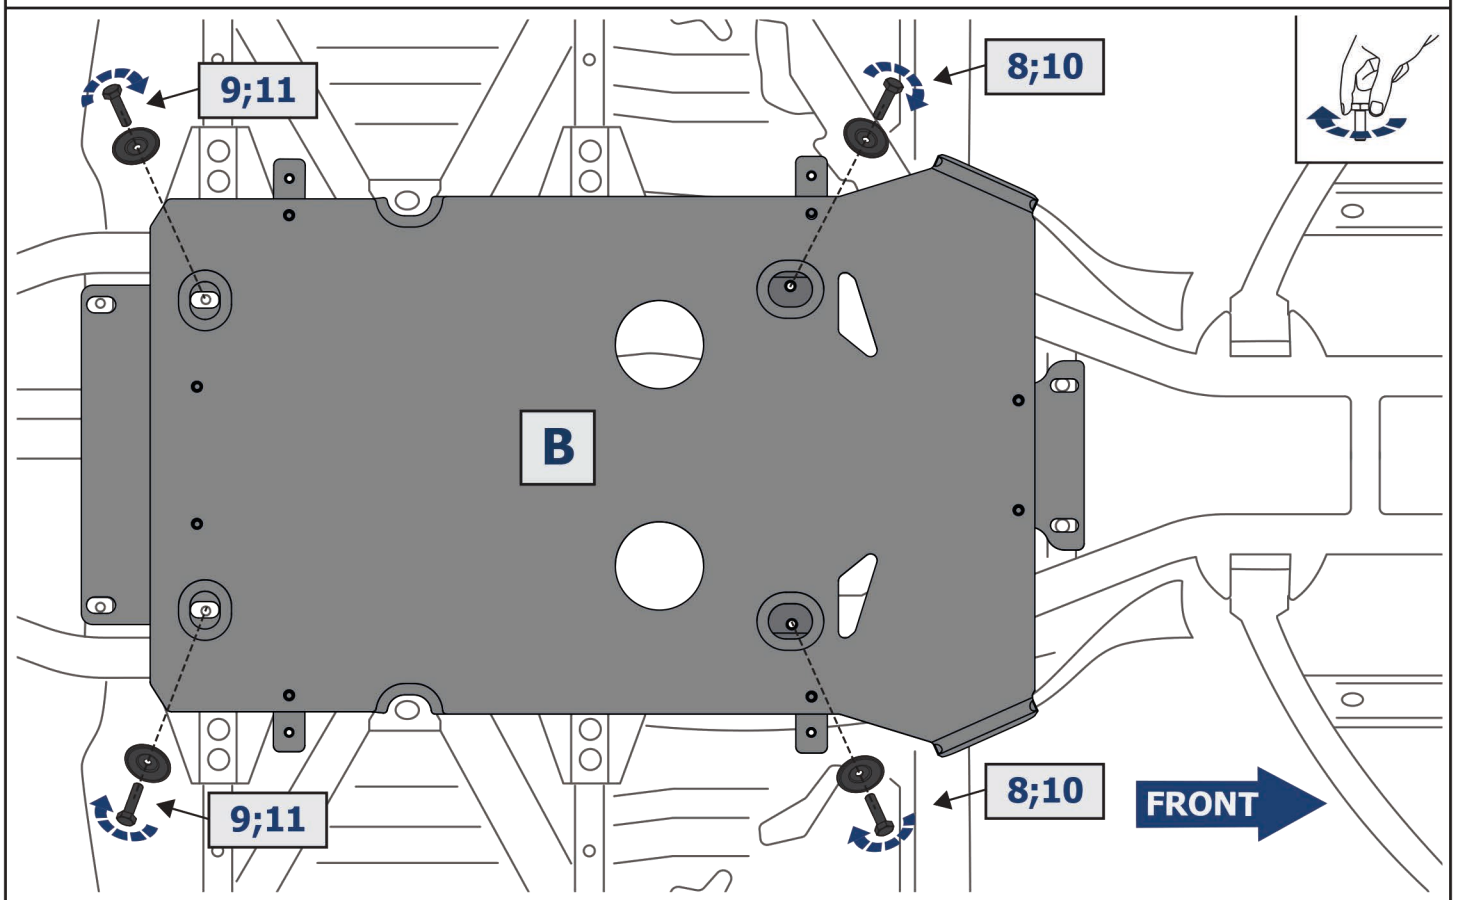

EN **SKID PLATE INSTALLATION MANUAL**

DE **MONTAGEANLEITUNG FÜR UNTERBODENSCHUTZ SYSTEM**

RU **ИНСТРУКЦИЯ ПО УСТАНОВКЕ КОМПЛЕКТА ЗАЩИТ**

For: CFMOTO CFORCE 400L, 520L (2022-)

K.8165.1

EN Regular fasteners
DE Schraube herausdrehen
RU Штатный крепеж

EN Movement Arrow
DE Bewegungsrichtung
RU Движение

EN Location/Position Arrow
DE Blickrichtung / Postionsrichtung
RU Расположение

EN Screw Arrow
DE Drehrichtung
RU Поворот

	EN Ratchet DE Ratsche		S - 10; S - 13		HEX S - 4
---	--------------------------	---	-------------------	--	--------------

1  x1	2  x8	3  x4	4  x6	5  x4	6  x1
7  x1	8  M8x20 x17	9  M6x20 x18	10  Ø8 x21	11  Ø6 x10	12  Ø6 x10
13  x2	14  M8x30 x4	15  M6x40 x2	16  M10x1.25x35 x2	17  Ø10 x2	

LEFT = RIGHT