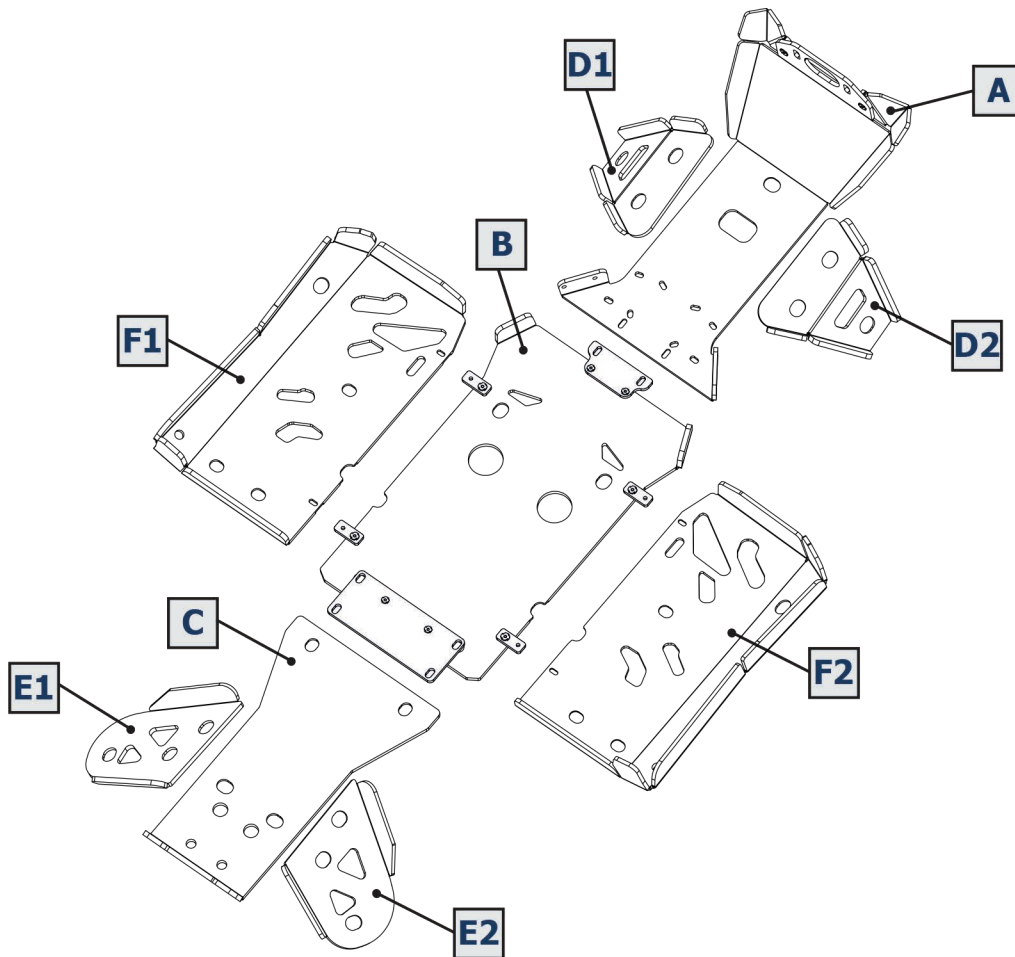

EN **SKID PLATE INSTALLATION MANUAL**

DE **MONTAGEANLEITUNG FÜR UNTERBODENSCHUTZ SYSTEM**

RU **ИНСТРУКЦИЯ ПО УСТАНОВКЕ КОМПЛЕКТА ЗАЩИТ**

For: CFMOTO CFORCE 400L, 520L (2022-)

K.8165.1

EN Regular fasteners
DE Schraube herausdrehen
RU Штатный крепеж

EN Movement Arrow
DE Bewegungsrichtung
RU Движение

EN Location/Position Arrow
DE Blickrichtung / Postionsrichtung
RU Расположение

EN Screw Arrow
DE Drehrichtung
RU Поворот

	EN Ratchet DE Ratsche		S - 10; S - 13		HEX S - 4
---	--------------------------	---	-------------------	--	--------------

1  x1	2  x8	3  x4	4  x6	5  x4	6  x1
7  x1	8  M8x20 x17	9  M6x20 x18	10  Ø8 x21	11  Ø6 x10	12  Ø6 x10
13  x2	14  M8x30 x4	15  M6x40 x2	16  M10x1.25x35 x2	17  Ø10 x2	

LEFT = RIGHT