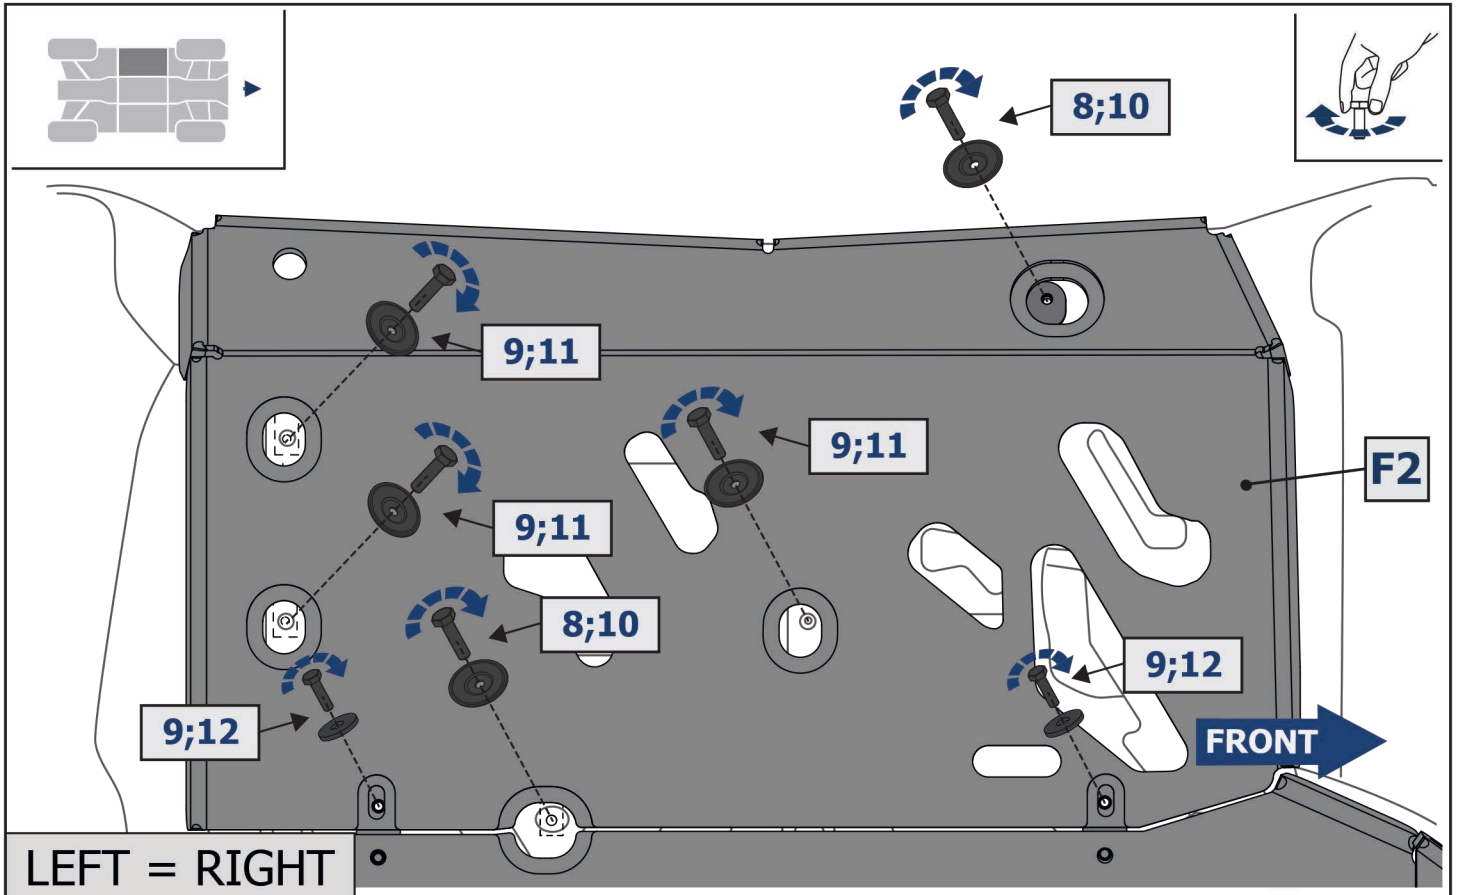

EN **SKID PLATE INSTALLATION MANUAL**

DE **MONTAGEANLEITUNG FÜR UNTERBODENSCHUTZ SYSTEM**

RU **ИНСТРУКЦИЯ ПО УСТАНОВКЕ КОМПЛЕКТА ЗАЩИТ**

For: CFMOTO CFORCE 400L, 520L (2022-)

K.8165.1

EN Regular fasteners
DE Schraube herausdrehen
RU Штатный крепеж

EN Movement Arrow
DE Bewegungsrichtung
RU Движение

EN Location/Position Arrow
DE Blickrichtung / Postionsrichtung
RU Расположение

EN Screw Arrow
DE Drehrichtung
RU Поворот

	EN Ratchet DE Ratsche		S - 10; S - 13		HEX S - 4
---	--------------------------	---	-------------------	--	--------------

1  x1	2  x8	3  x4	4  x6	5  x4	6  x1
7  x1	8  M8x20 x17	9  M6x20 x18	10  Ø8 x21	11  Ø6 x10	12  Ø6 x10
13  x2	14  M8x30 x4	15  M6x40 x2	16  M10x1.25x35 x2	17  Ø10 x2	

LEFT = RIGHT