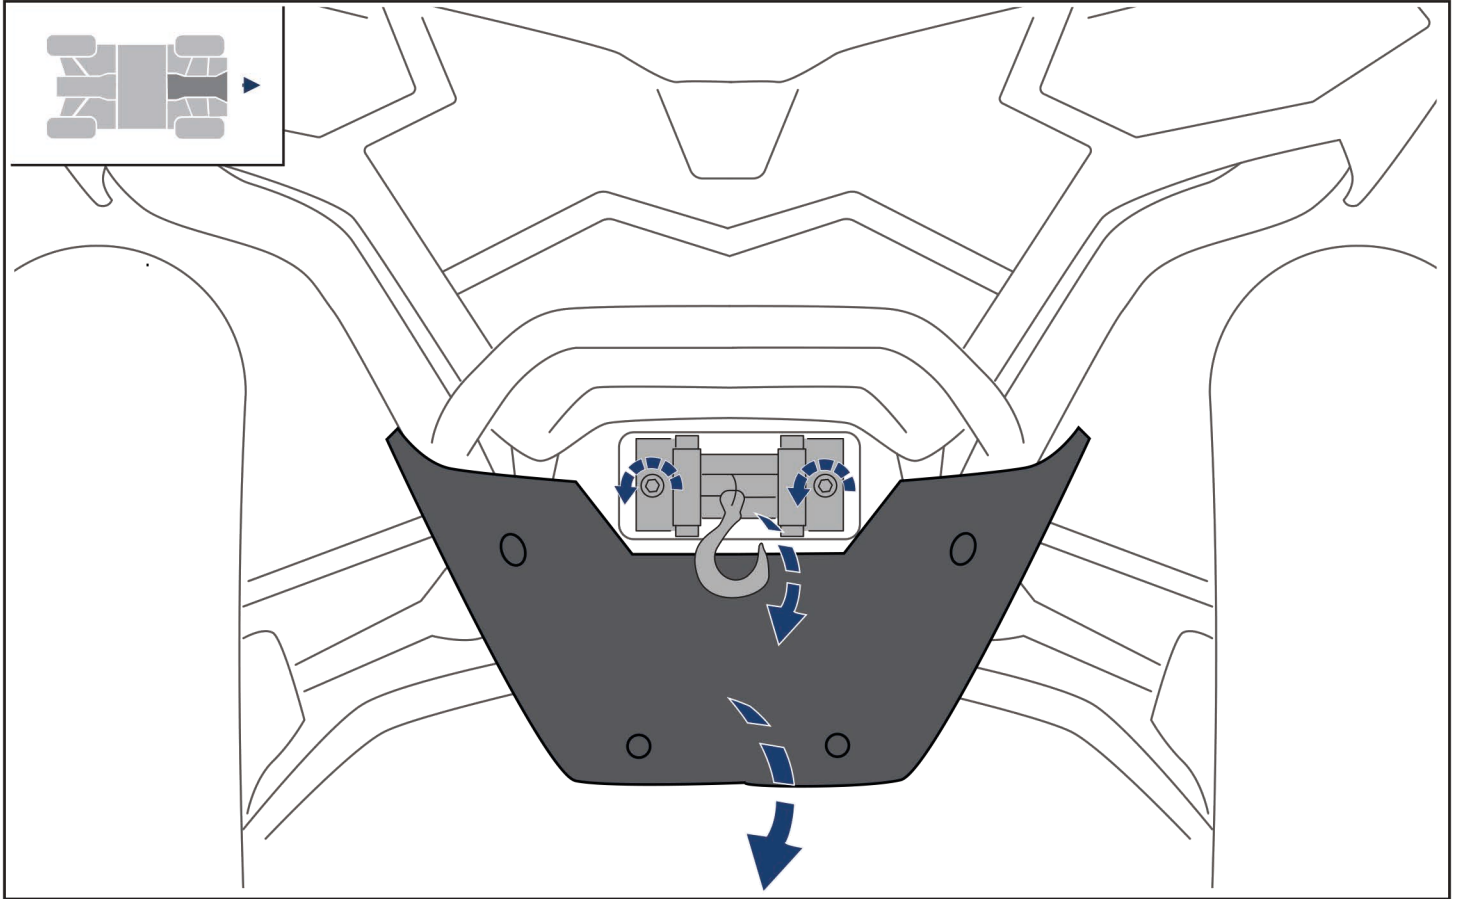

EN **SKID PLATE INSTALLATION MANUAL**

DE **MONTAGEANLEITUNG FÜR UNTERBODENSCHUTZ SYSTEM**

RU **ИНСТРУКЦИЯ ПО УСТАНОВКЕ КОМПЛЕКТА ЗАЩИТ**

For: CFMOTO CFORCE 400L, 520L (2022-)

K.8165.1

EN Regular fasteners
DE Schraube herausdrehen
RU Штатный крепеж

EN Movement Arrow
DE Bewegungsrichtung
RU Движение

EN Location/Position Arrow
DE Blickrichtung / Postionsrichtung
RU Расположение

EN Screw Arrow
DE Drehrichtung
RU Поворот

	EN Ratchet DE Ratsche		S - 10; S - 13		HEX S - 4
---	--------------------------	---	-------------------	--	--------------

1  x1	2  x8	3  x4	4  x6	5  x4	6  x1
7  x1	8  M8x20 x17	9  M6x20 x18	10  Ø8 x21	11  Ø6 x10	12  Ø6 x10
13  x2	14  M8x30 x4	15  M6x40 x2	16  M10x1.25x35 x2	17  Ø10 x2	

LEFT = RIGHT