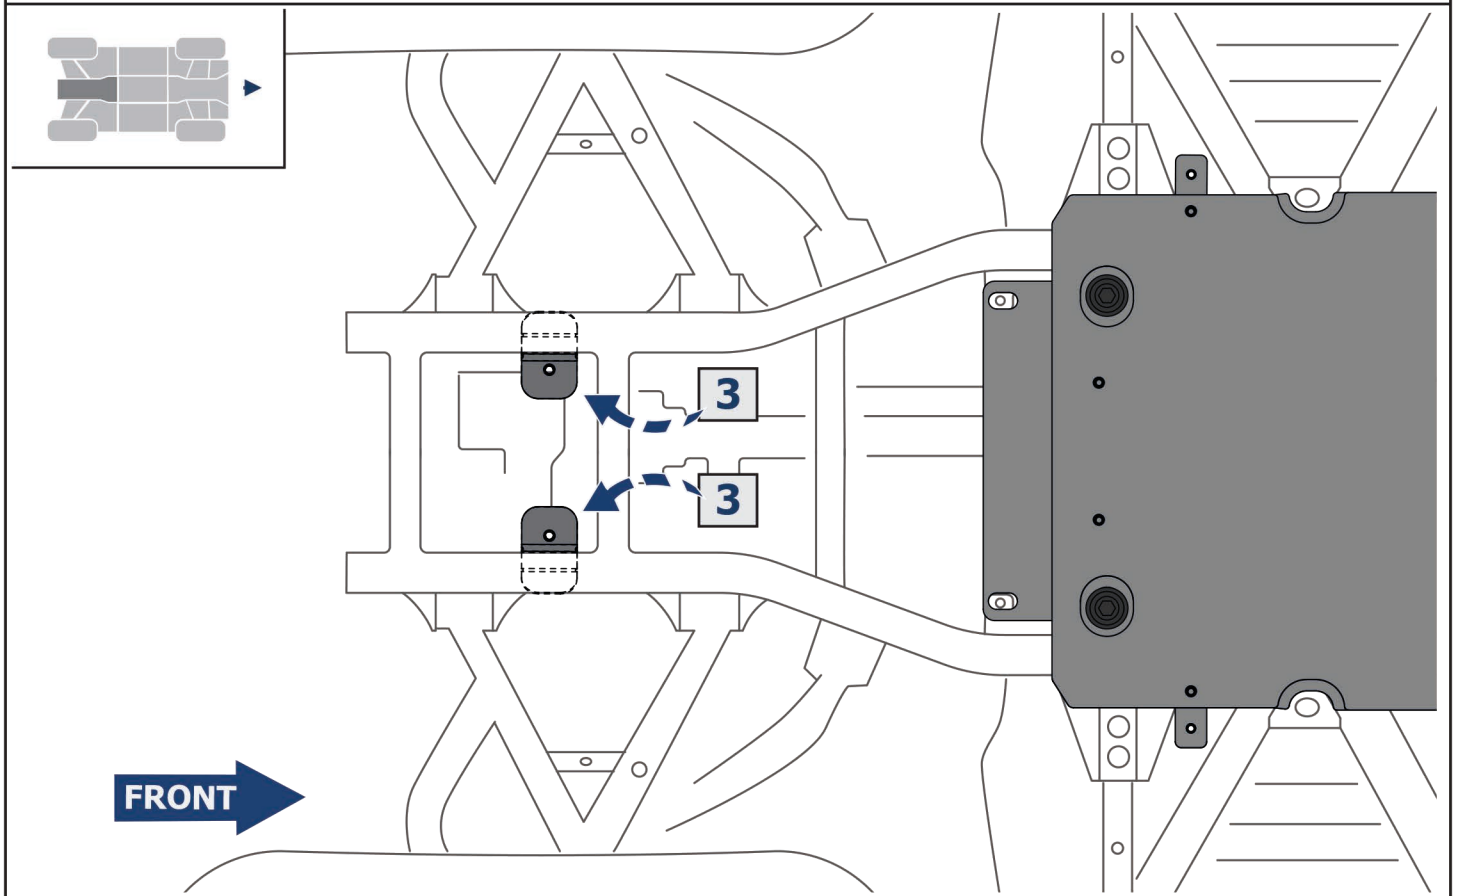

EN **SKID PLATE INSTALLATION MANUAL**

DE **MONTAGEANLEITUNG FÜR UNTERBODENSCHUTZ SYSTEM**

RU **ИНСТРУКЦИЯ ПО УСТАНОВКЕ КОМПЛЕКТА ЗАЩИТ**

For: CFMOTO CFORCE 400L, 520L (2022-)

K.8165.1

EN Regular fasteners
DE Schraube herausdrehen
RU Штатный крепеж

EN Movement Arrow
DE Bewegungsrichtung
RU Движение

EN Location/Position Arrow
DE Blickrichtung / Postionsrichtung
RU Расположение

EN Screw Arrow
DE Drehrichtung
RU Поворот

	EN Ratchet DE Ratsche		S - 10; S - 13		HEX S - 4
---	--------------------------	---	-------------------	--	--------------

1  x1	2  x8	3  x4	4  x6	5  x4	6  x1
7  x1	8  M8x20 x17	9  M6x20 x18	10  Ø8 x21	11  Ø6 x10	12  Ø6 x10
13  x2	14  M8x30 x4	15  M6x40 x2	16  M10x1.25x35 x2	17  Ø10 x2	

LEFT = RIGHT