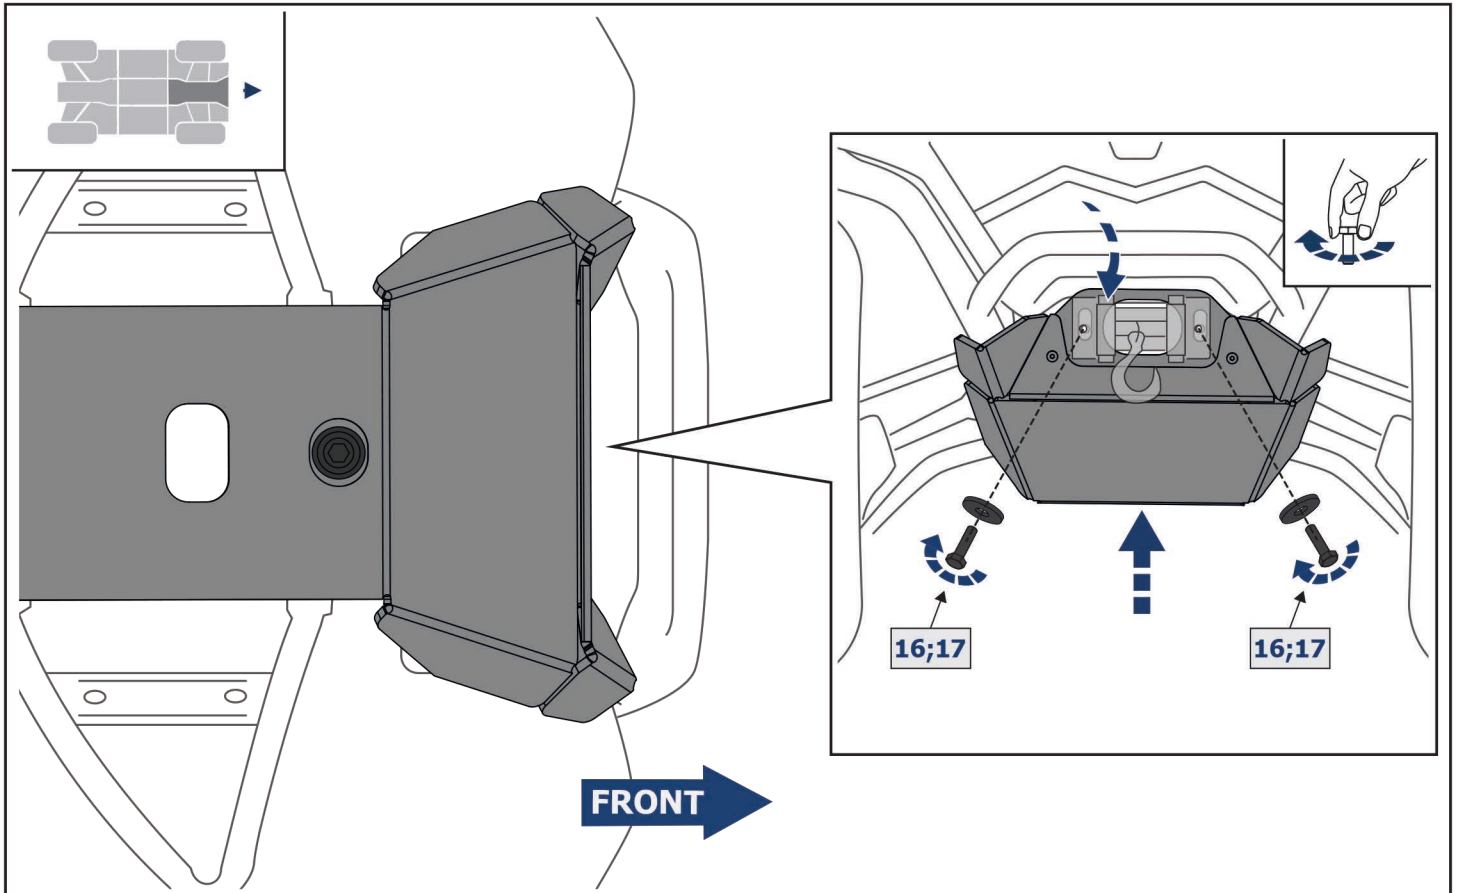

EN Movement Arrow
DE Bewegungsrichtung
RU Движение

EN Location/Position Arrow
DE Blickrichtung / Postionsrichtung
RU Расположение

EN Screw Arrow
DE Drehrichtung
RU Поворот

	EN Ratchet DE Ratsche		S - 10; S - 13		HEX S - 4
---	--------------------------	---	-------------------	--	--------------

1  x1	2  x8	3  x4	4  x6	5  x4	6  x1
7  x1	8  M8x20 x17	9  M6x20 x18	10  Ø8 x21	11  Ø6 x10	12  Ø6 x10
13  x2	14  M8x30 x4	15  M6x40 x2	16  M10x1.25x35 x2	17  Ø10 x2	

LEFT = RIGHT