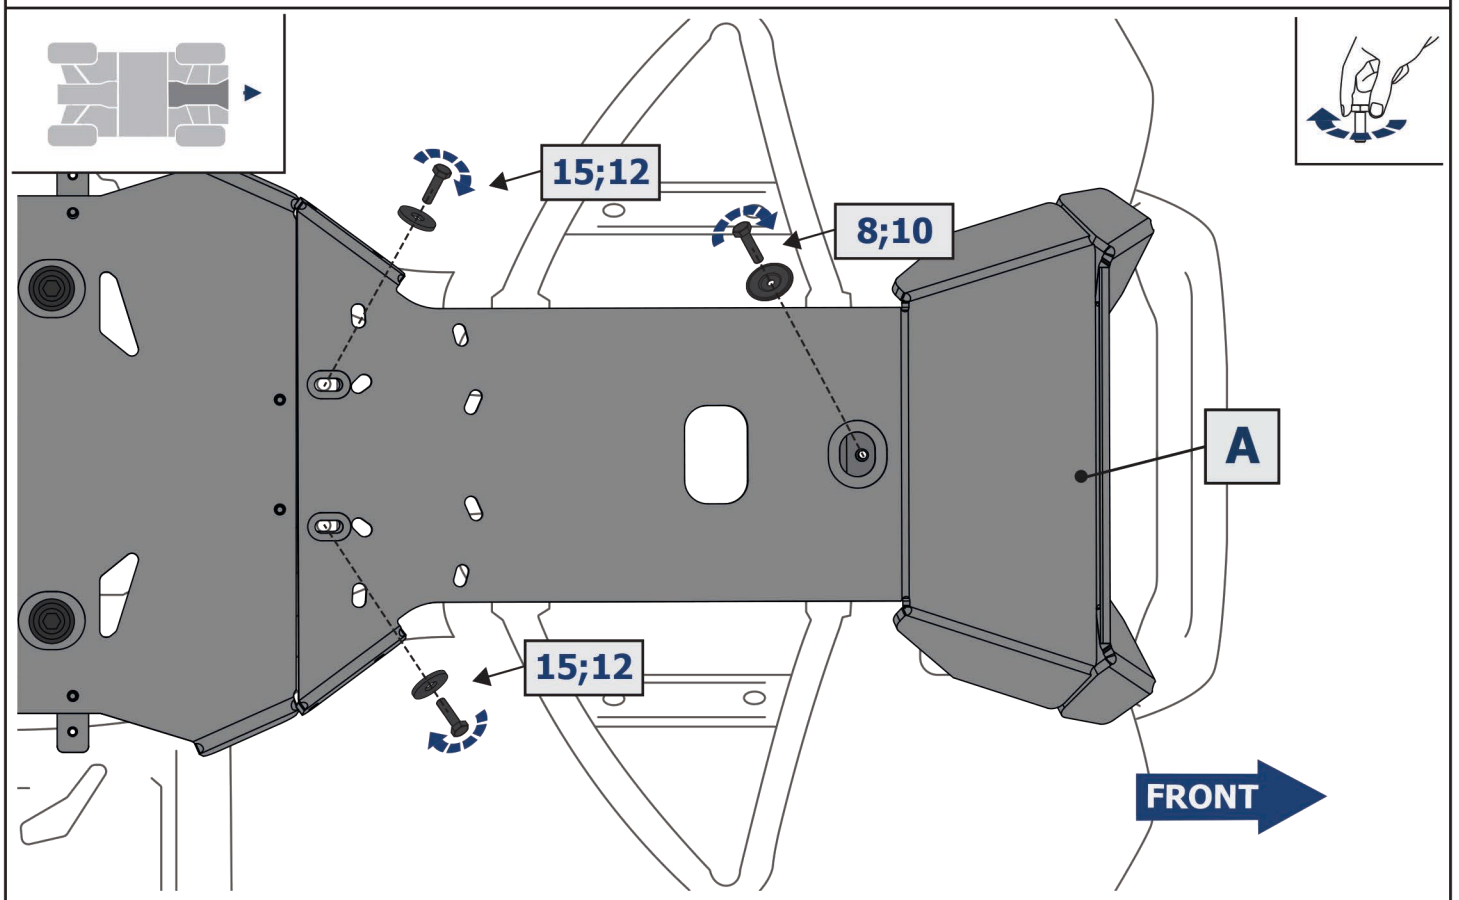

EN **SKID PLATE INSTALLATION MANUAL**

DE **MONTAGEANLEITUNG FÜR UNTERBODENSCHUTZ SYSTEM**

RU **ИНСТРУКЦИЯ ПО УСТАНОВКЕ КОМПЛЕКТА ЗАЩИТ**

For: CFMOTO CFORCE 400L, 520L (2022-)

K.8165.1

EN Regular fasteners
DE Schraube herausdrehen
RU Штатный крепеж

EN Movement Arrow
DE Bewegungsrichtung
RU Движение

EN Location/Position Arrow
DE Blickrichtung / Postionsrichtung
RU Расположение

EN Screw Arrow
DE Drehrichtung
RU Поворот

	EN Ratchet DE Ratsche		S - 10; S - 13		HEX S - 4
---	--------------------------	---	-------------------	--	--------------

1  x1	2  x8	3  x4	4  x6	5  x4	6  x1
7  x1	8  M8x20 x17	9  M6x20 x18	10  Ø8 x21	11  Ø6 x10	12  Ø6 x10
13  x2	14  M8x30 x4	15  M6x40 x2	16  M10x1.25x35 x2	17  Ø10 x2	

LEFT = RIGHT