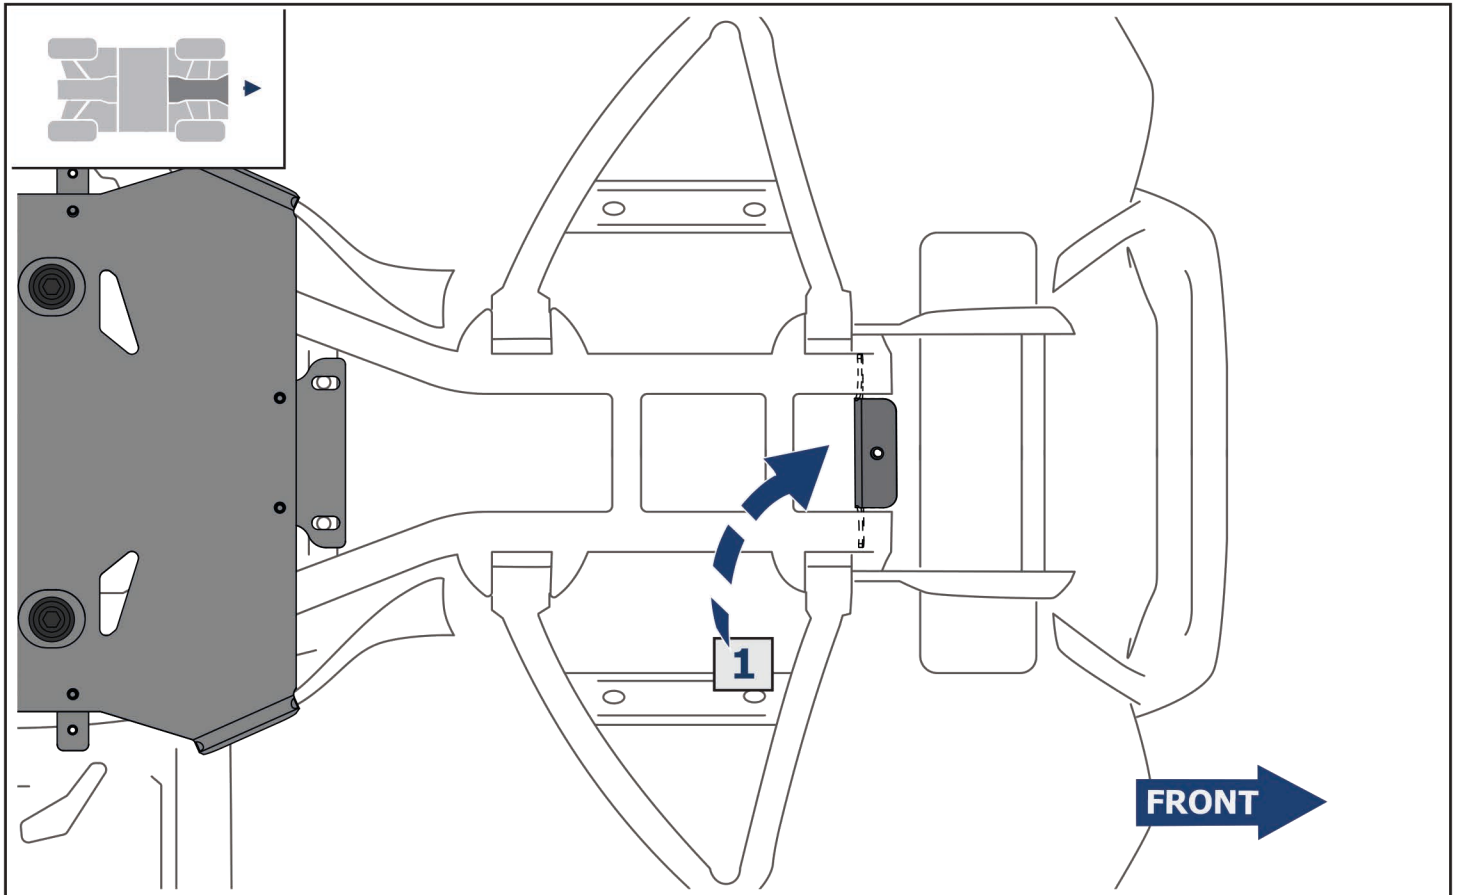

EN **SKID PLATE INSTALLATION MANUAL**

DE **MONTAGEANLEITUNG FÜR UNTERBODENSCHUTZ SYSTEM**

RU **ИНСТРУКЦИЯ ПО УСТАНОВКЕ КОМПЛЕКТА ЗАЩИТ**

For: CFMOTO CFORCE 400L, 520L (2022-)

K.8165.1

EN Regular fasteners
DE Schraube herausdrehen
RU Штатный крепеж

EN Movement Arrow
DE Bewegungsrichtung
RU Движение

EN Location/Position Arrow
DE Blickrichtung / Postionsrichtung
RU Расположение

EN Screw Arrow
DE Drehrichtung
RU Поворот

	EN Ratchet DE Ratsche		S - 10; S - 13		HEX S - 4
---	--------------------------	---	-------------------	--	--------------

1  x1	2  x8	3  x4	4  x6	5  x4	6  x1
7  x1	8  M8x20 x17	9  M6x20 x18	10  Ø8 x21	11  Ø6 x10	12  Ø6 x10
13  x2	14  M8x30 x4	15  M6x40 x2	16  M10x1.25x35 x2	17  Ø10 x2	

LEFT = RIGHT