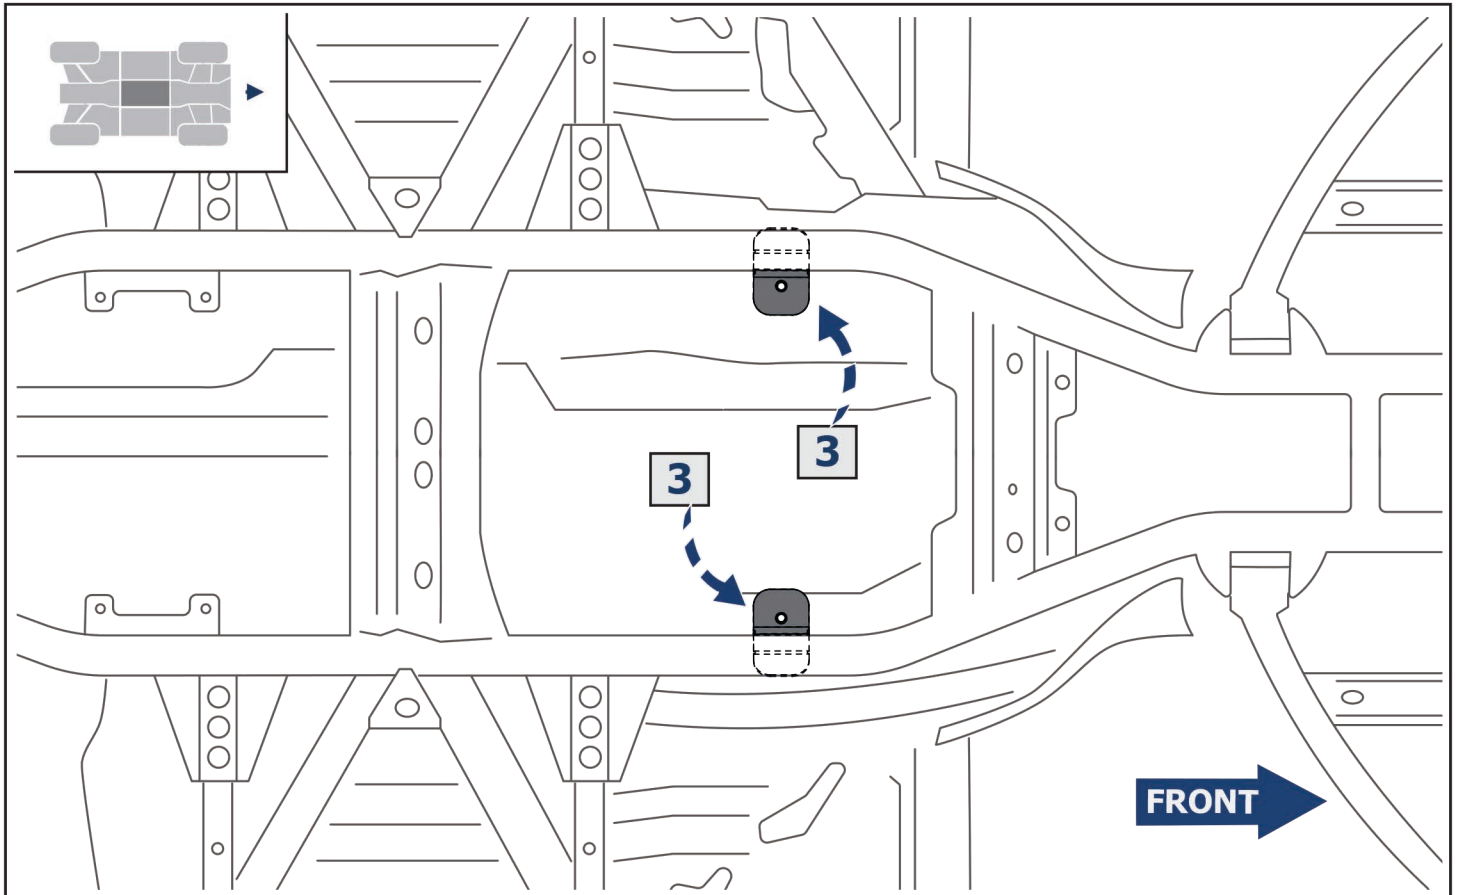

EN **SKID PLATE INSTALLATION MANUAL**

DE **MONTAGEANLEITUNG FÜR UNTERBODENSCHUTZ SYSTEM**

RU **ИНСТРУКЦИЯ ПО УСТАНОВКЕ КОМПЛЕКТА ЗАЩИТ**

For: CFMOTO CFORCE 400L, 520L (2022-)

K.8165.1

EN Regular fasteners
DE Schraube herausdrehen
RU Штатный крепеж

EN Movement Arrow
DE Bewegungsrichtung
RU Движение

EN Location/Position Arrow
DE Blickrichtung / Postionsrichtung
RU Расположение

EN Screw Arrow
DE Drehrichtung
RU Поворот

	EN Ratchet DE Ratsche		S - 10; S - 13		HEX S - 4
---	--------------------------	---	-------------------	--	--------------

1  x1	2  x8	3  x4	4  x6	5  x4	6  x1
7  x1	8  M8x20 x17	9  M6x20 x18	10  Ø8 x21	11  Ø6 x10	12  Ø6 x10
13  x2	14  M8x30 x4	15  M6x40 x2	16  M10x1.25x35 x2	17  Ø10 x2	

LEFT = RIGHT