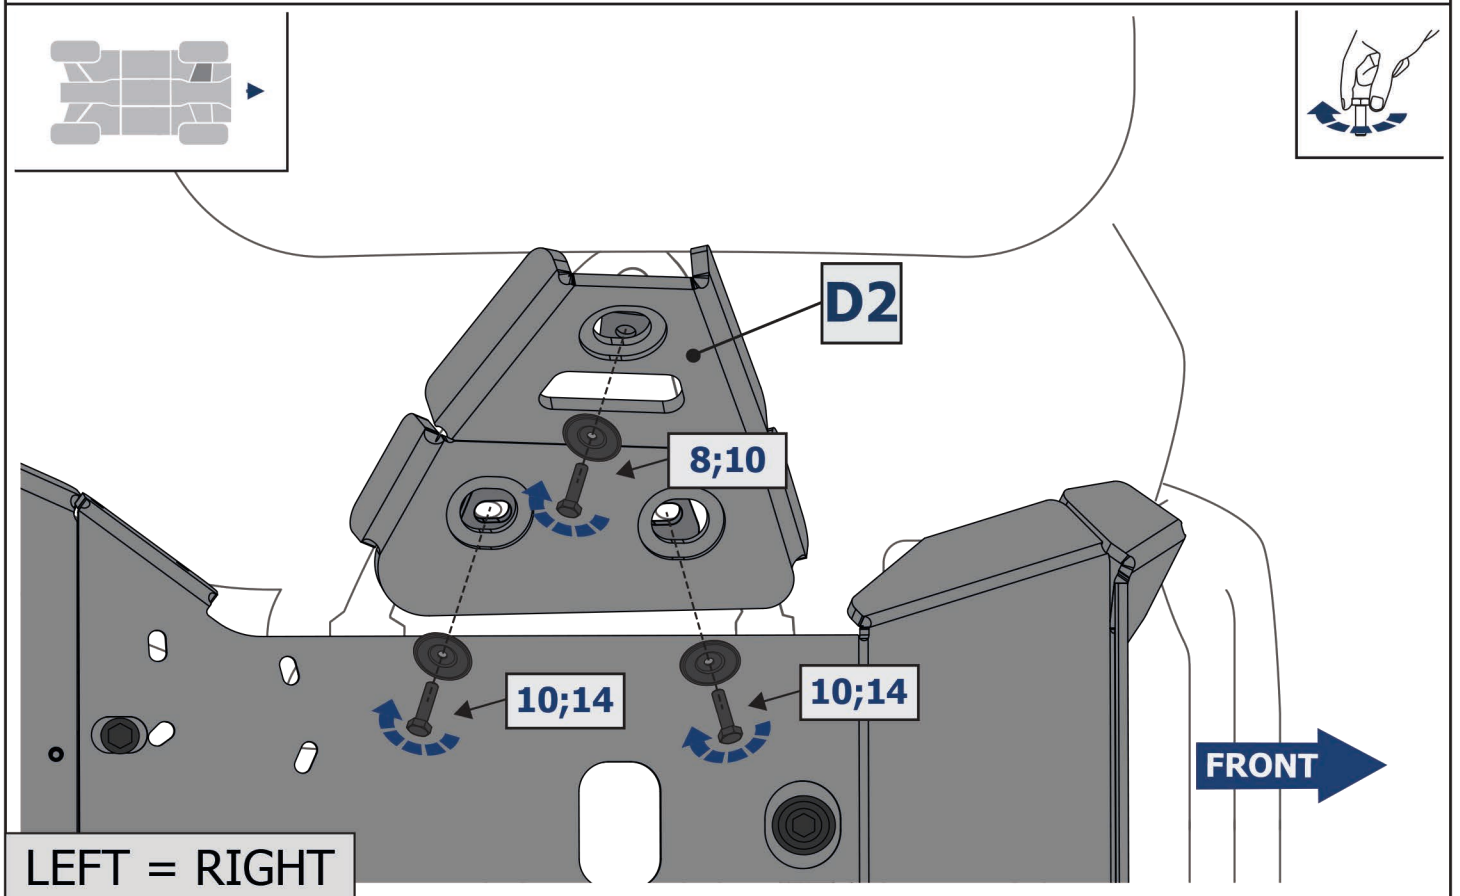

EN Movement Arrow
DE Bewegungsrichtung
RU Движение

EN Location/Position Arrow
DE Blickrichtung / Postionsrichtung
RU Расположение

EN Screw Arrow
DE Drehrichtung
RU Поворот

	EN Ratchet DE Ratsche		S - 10; S - 13		HEX S - 4
---	--------------------------	---	-------------------	--	--------------

1  x1	2  x8	3  x4	4  x6	5  x4	6  x1
7  x1	8  M8x20 x17	9  M6x20 x18	10  Ø8 x21	11  Ø6 x10	12  Ø6 x10
13  x2	14  M8x30 x4	15  M6x40 x2	16  M10x1.25x35 x2	17  Ø10 x2	

LEFT = RIGHT