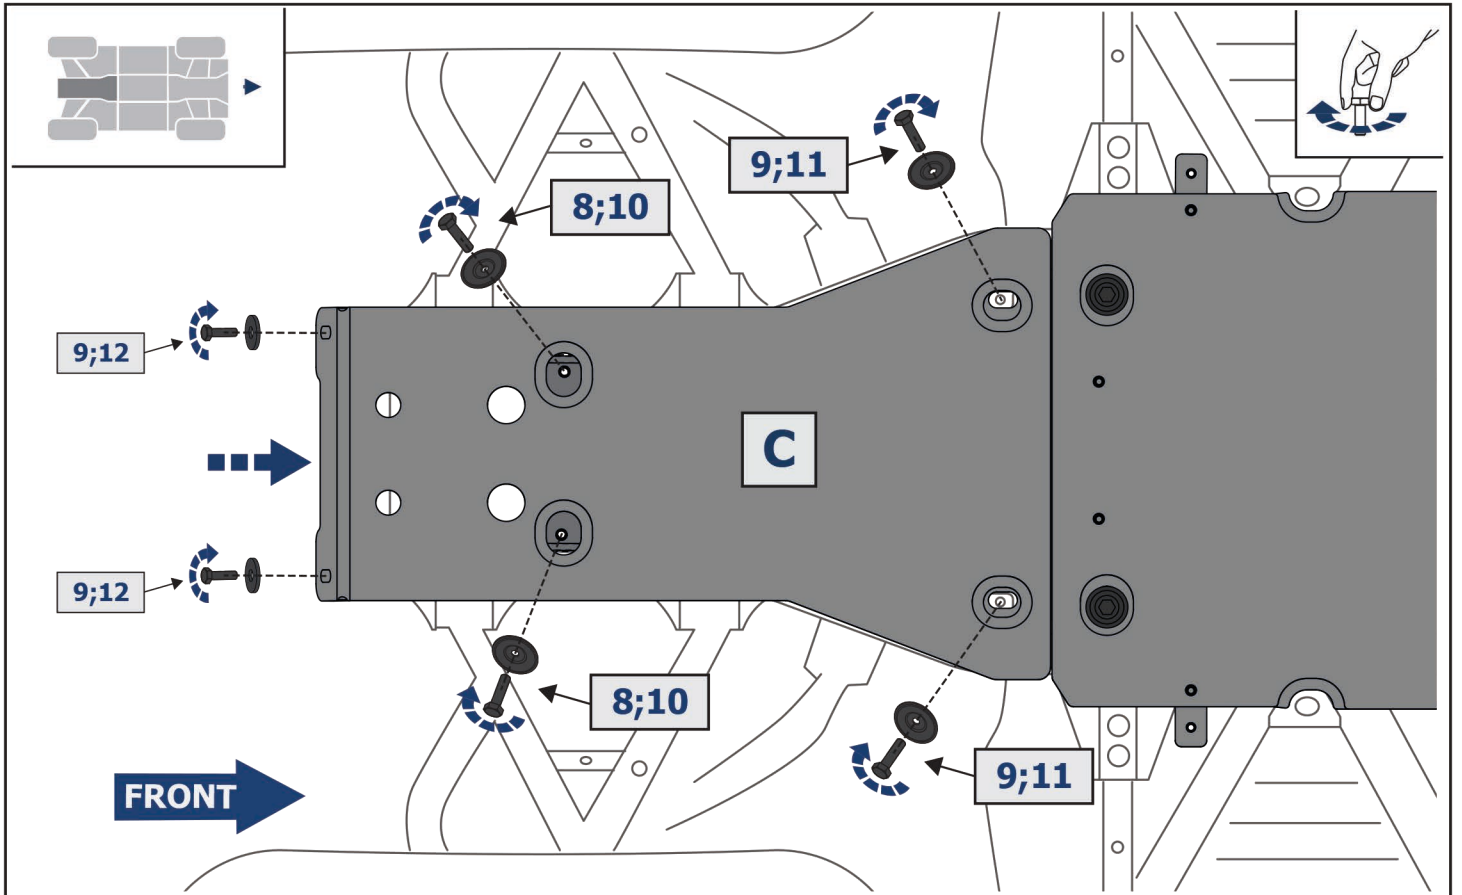

EN **SKID PLATE INSTALLATION MANUAL**

DE **MONTAGEANLEITUNG FÜR UNTERBODENSCHUTZ SYSTEM**

RU **ИНСТРУКЦИЯ ПО УСТАНОВКЕ КОМПЛЕКТА ЗАЩИТ**

For: CFMOTO CFORCE 400L, 520L (2022-)

K.8165.1

EN Regular fasteners
DE Schraube herausdrehen
RU Штатный крепеж

EN Movement Arrow
DE Bewegungsrichtung
RU Движение

EN Location/Position Arrow
DE Blickrichtung / Postionsrichtung
RU Расположение

EN Screw Arrow
DE Drehrichtung
RU Поворот

	EN Ratchet DE Ratsche		S - 10; S - 13		HEX S - 4
---	--------------------------	---	-------------------	--	--------------

1  x1	2  x8	3  x4	4  x6	5  x4	6  x1
7  x1	8  M8x20 x17	9  M6x20 x18	10  Ø8 x21	11  Ø6 x10	12  Ø6 x10
13  x2	14  M8x30 x4	15  M6x40 x2	16  M10x1.25x35 x2	17  Ø10 x2	

LEFT = RIGHT