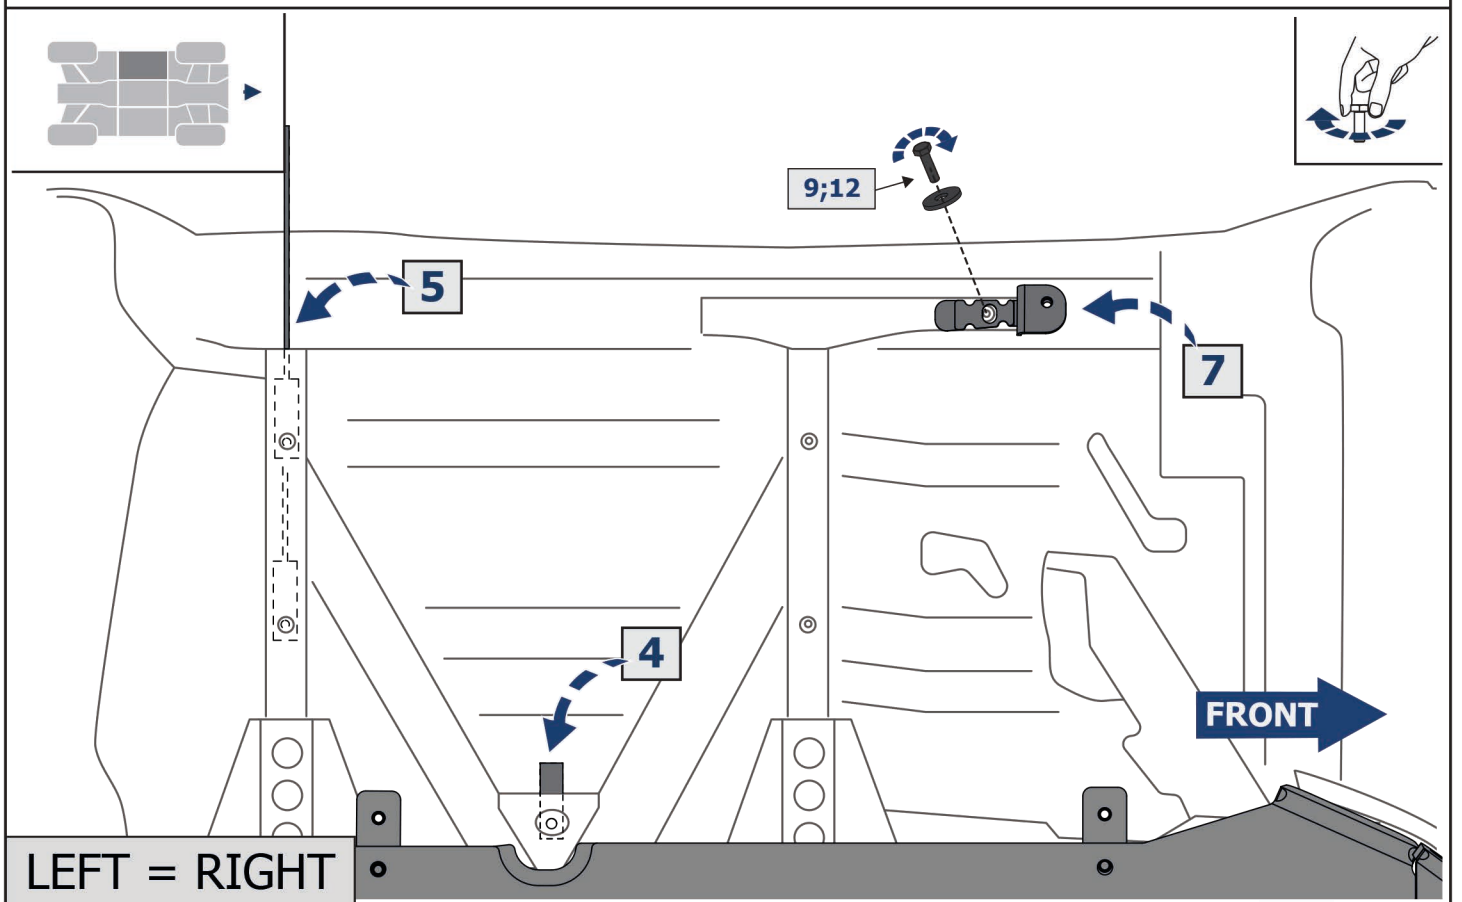

EN **SKID PLATE INSTALLATION MANUAL**

DE **MONTAGEANLEITUNG FÜR UNTERBODENSCHUTZ SYSTEM**

RU **ИНСТРУКЦИЯ ПО УСТАНОВКЕ КОМПЛЕКТА ЗАЩИТ**

For: CFMOTO CFORCE 400L, 520L (2022-)

K.8165.1

EN Regular fasteners
DE Schraube herausdrehen
RU Штатный крепеж

EN Movement Arrow
DE Bewegungsrichtung
RU Движение

EN Location/Position Arrow
DE Blickrichtung / Postionsrichtung
RU Расположение

EN Screw Arrow
DE Drehrichtung
RU Поворот

	EN Ratchet DE Ratsche		S - 10; S - 13		HEX S - 4
---	--------------------------	---	-------------------	--	--------------

1  x1	2  x8	3  x4	4  x6	5  x4	6  x1
7  x1	8  M8x20 x17	9  M6x20 x18	10  Ø8 x21	11  Ø6 x10	12  Ø6 x10
13  x2	14  M8x30 x4	15  M6x40 x2	16  M10x1.25x35 x2	17  Ø10 x2	

LEFT = RIGHT