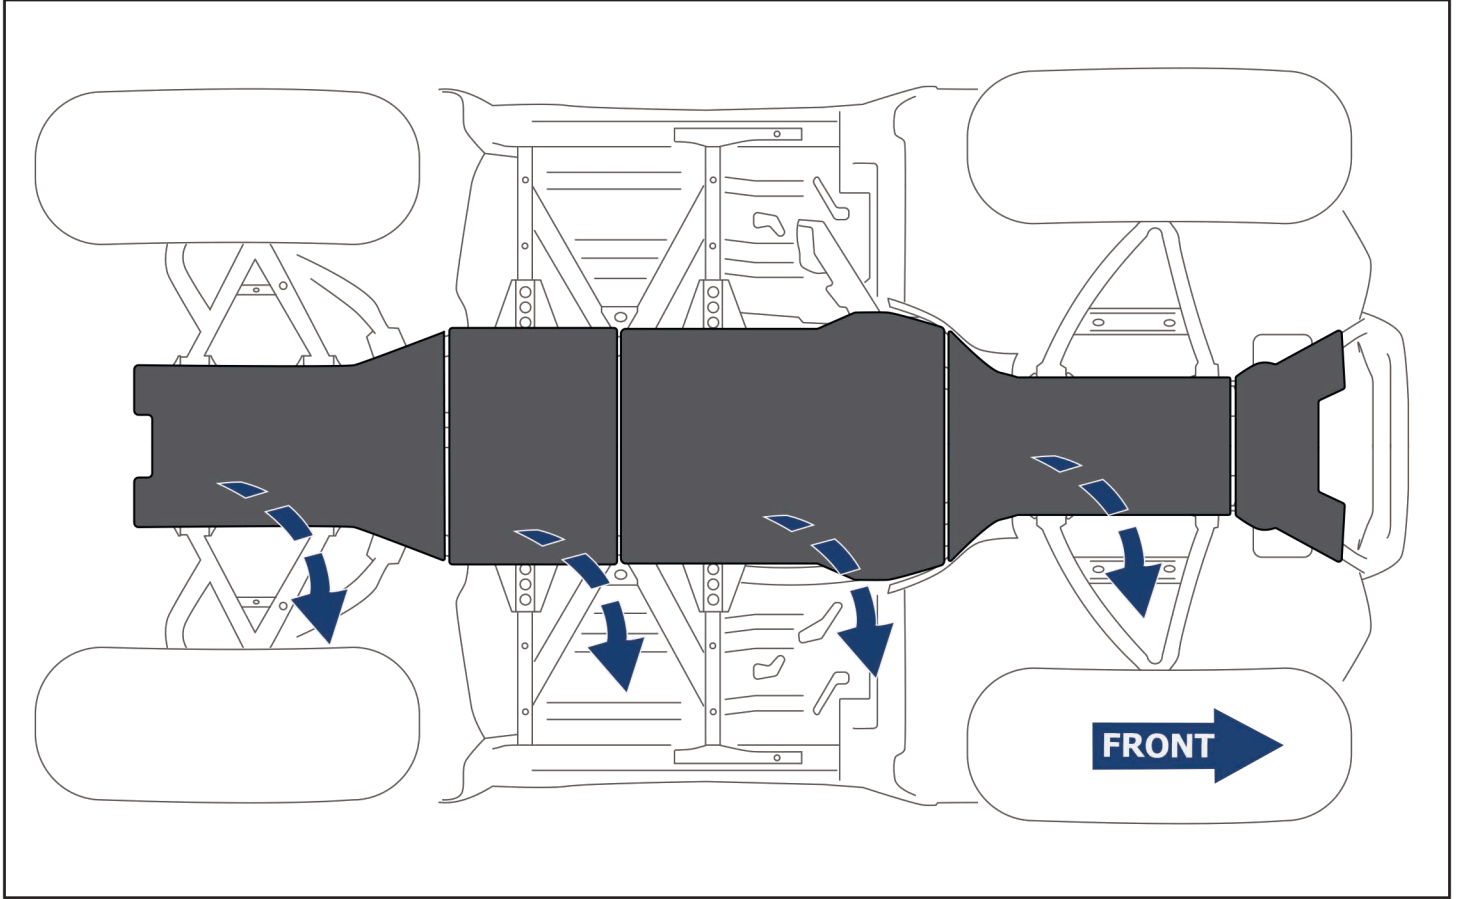

EN Movement Arrow
DE Bewegungsrichtung
RU Движение

EN Location/Position Arrow
DE Blickrichtung / Postionsrichtung
RU Расположение

EN Screw Arrow
DE Drehrichtung
RU Поворот

	EN Ratchet DE Ratsche		S - 10; S - 13		HEX S - 4
---	--------------------------	---	-------------------	--	--------------

1  x1	2  x8	3  x4	4  x6	5  x4	6  x1
7  x1	8  M8x20 x17	9  M6x20 x18	10  Ø8 x21	11  Ø6 x10	12  Ø6 x10
13  x2	14  M8x30 x4	15  M6x40 x2	16  M10x1.25x35 x2	17  Ø10 x2	

LEFT = RIGHT