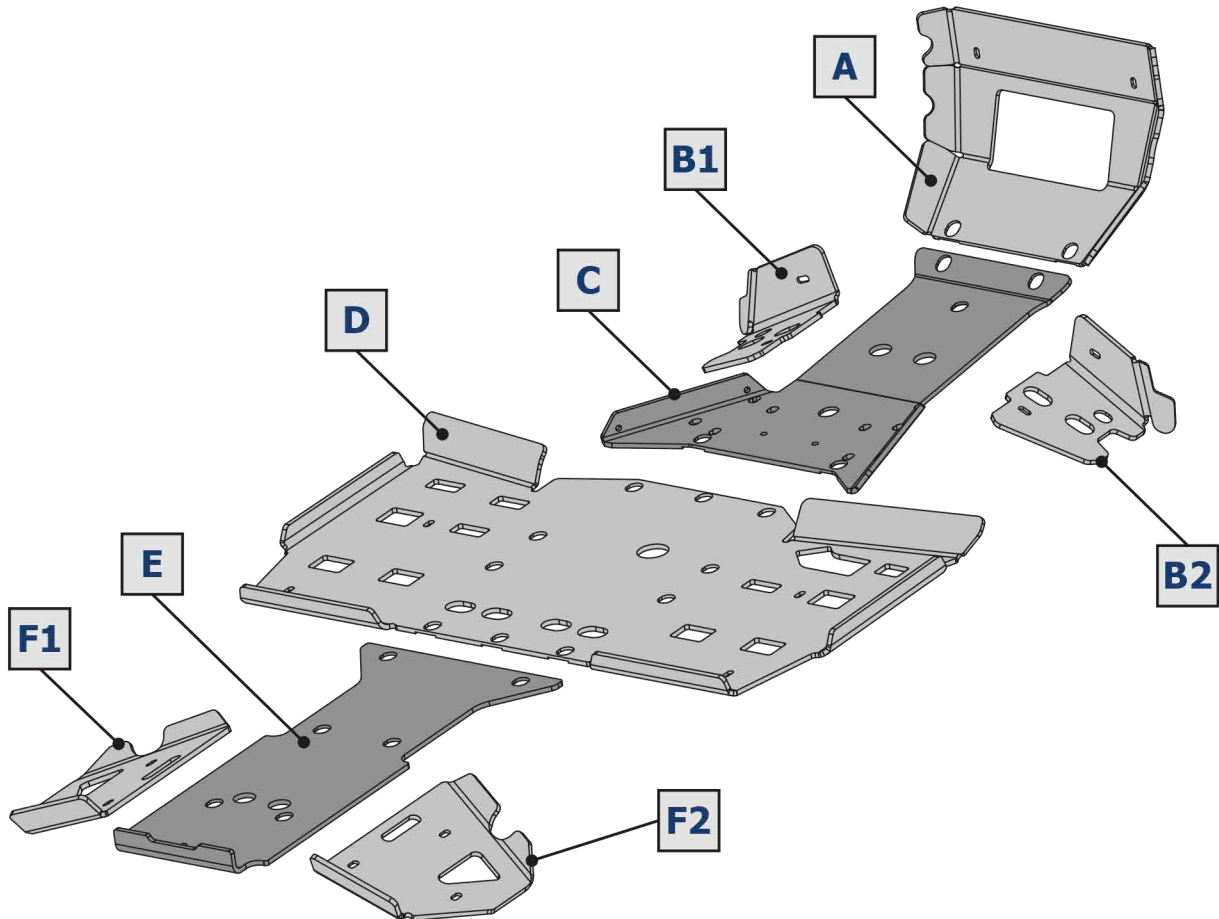

EN **SKID PLATE INSTALLATION MANUAL**

DE **MONTAGEANLEITUNG FÜR UNTERBODENSCHUTZ SYSTEM**

RU **ИНСТРУКЦИЯ ПО УСТАНОВКЕ КОМПЛЕКТА ЗАЩИТ**

For: RM 500-2 (2014-); RM 650-2 (2014-)

K.7707.1

EN Regular fasteners
DE Originale montageteile
RU Штатный крепеж

EN Regular fasteners
DE Originale montageteile
RU Штатный крепеж

EN Screw a several turns
DE Für wenigen Umdrehungen befestigen
RU Вкрутить на несколько оборотов

EN Loosen bolts
DE Bolzen lockern
RU Выкрутить на несколько оборотов

EN Movement Arrow
DE Bewegungsrichtung
RU Движение

EN Location/Position Arrow
DE Anordnung/Positionsrichtung
RU Расположение

EN Screw Arrow
DE Drehungsrichtung
RU Поворот

1		2		3		4		5		6	
M6x20	x21	M6x25	x10	M8x30	x13	M10-6gx60	x2	ø6	x25	ø8	x1
7		8		9		10		11		12	
ø6	x6	ø8	x12	ø10	x2	M8	x1		x1		x2
13		14									
M8	x6	M8	x6								