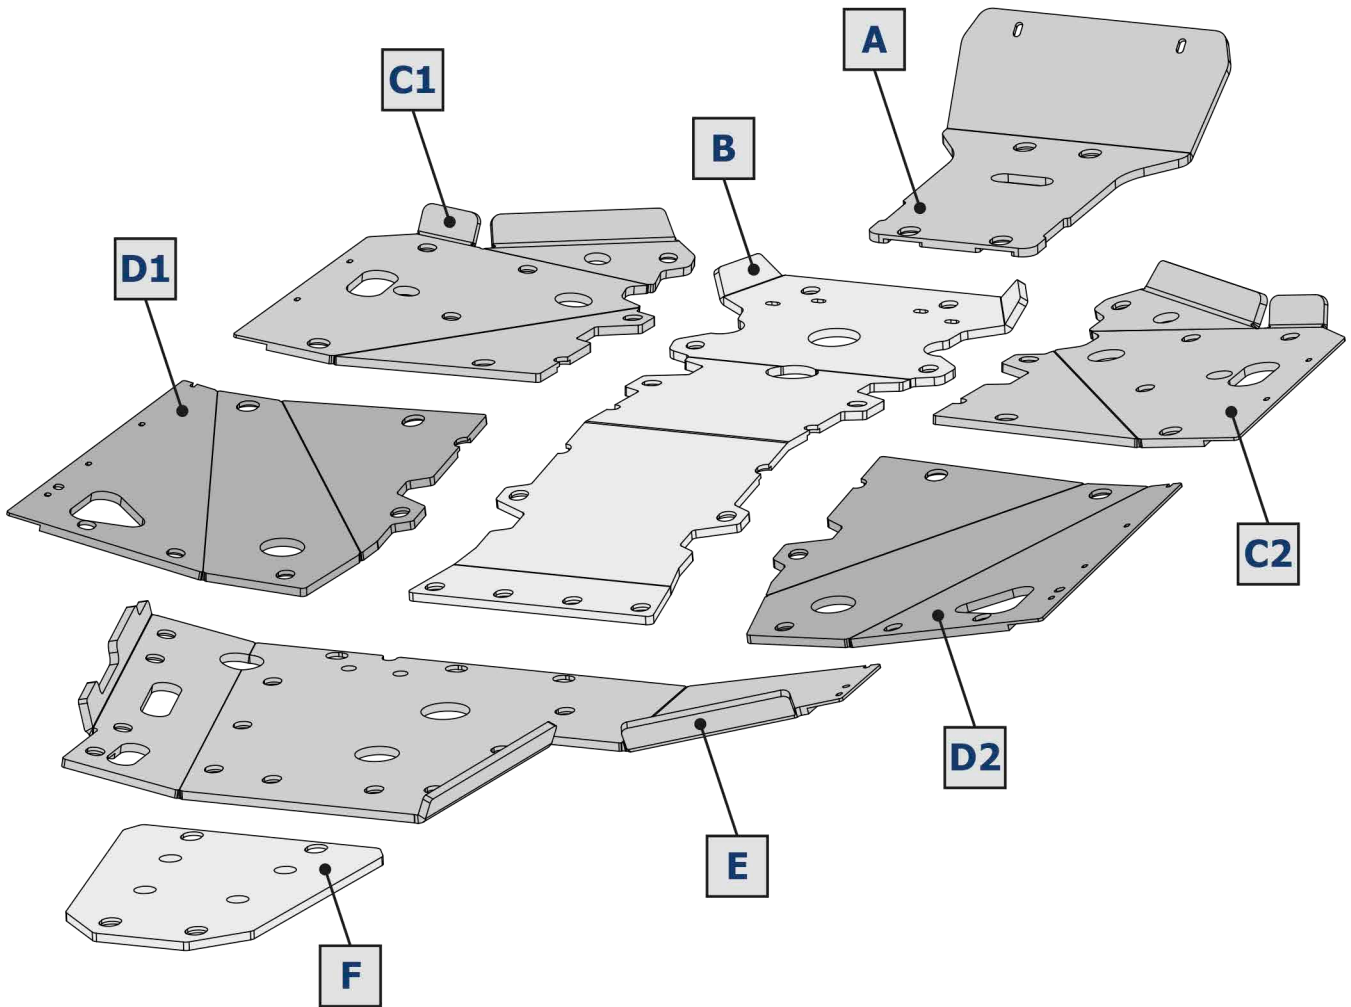

EN Movement Arrow
DE Bewegungsrichtung
RU Движение

EN Location/Position Arrow
DE Anordnung/Positionsrichtung
RU Расположение

EN Screw Arrow
DE Drehungsrichtung
RU Поворот

<p>EN Drill DE Bohrer RU Дрель</p>	<p>∅ 5</p>	<p>EN Ratchet DE Ratsche RU Трещётка</p>	<p>S - 10 S - 13</p>	<p>EN Hand Riveter DE Handnietzange RU Ручной заклёпочник</p>
--	------------	--	--------------------------	---

<p>1</p> <p>x4</p>	<p>2</p> <p>x1</p>	<p>3</p> <p>x10</p>	<p>4</p> <p>x2</p>	<p>5</p> <p>M8x25 x20</p>	<p>6</p> <p>∅5 x71</p>
<p>7</p> <p>∅8 x2</p>	<p>8</p> <p>∅6 x49</p>	<p>9</p> <p>∅8 x18</p>	<p>10</p> <p>4.8x20 x71</p>		