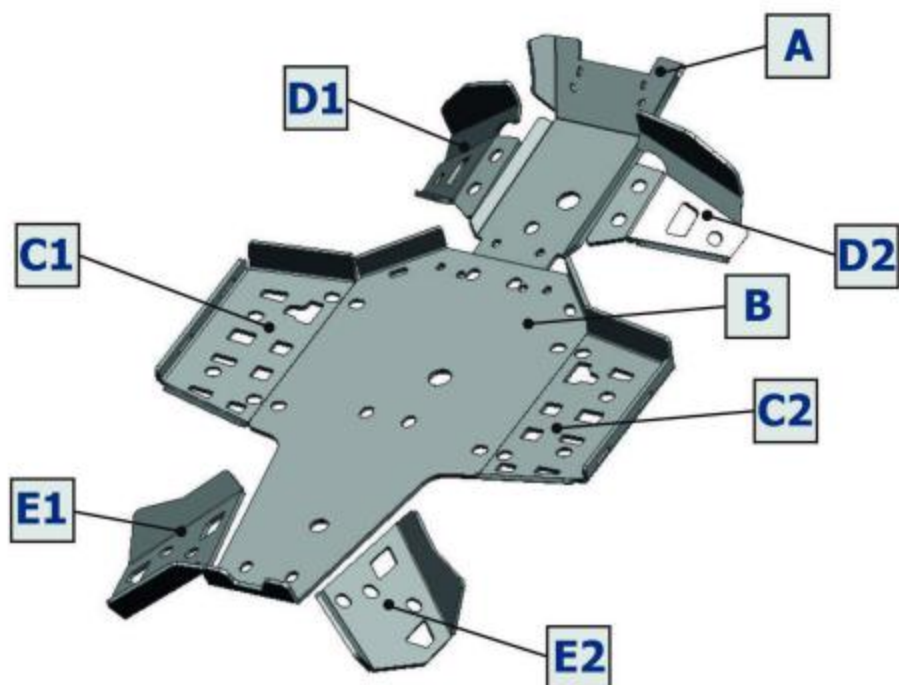

EN Ratchet
DE Ratsche
RU Трещётка

S - 10;
S - 13

1	x1	2	x1	3	x1	4	x1	5	x2	6	x4
7	x4	8	x4	9	x2	10	x27	11	x2	12	x2
13	x6	14	x2	15	x4	16	x2	17	x29	18	x2