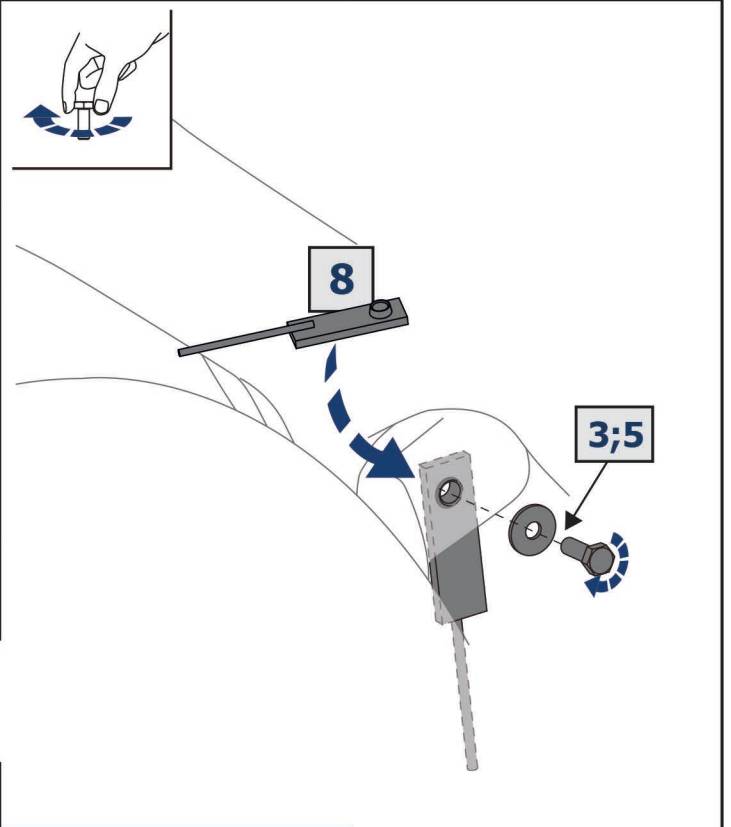

EN Movement Arrow
DE Bewegungsrichtung
RU Движение

EN Location / Position Arrow
DE Anordnung/Position
RU Расположение

EN Screw Arrow
DE Drehrichtung
RU Поворот

	EN Ratchet DE Ratsche RU Трещётка		S - 10 S - 13		HEX S - 5 S - 8
---	---	---	------------------	--	-----------------------

1  x1	2  x1	3  M8x25 x2	4  M6x16 x4	5  ø8 x2	6  ø6 x8
7  M6 x4	8  M8 x2				

LEFT=RIGHT

LEFT=RIGHT

LEFT=RIGHT

LEFT=RIGHT

LEFT=RIGHT

LEFT=RIGHT

LEFT=RIGHT