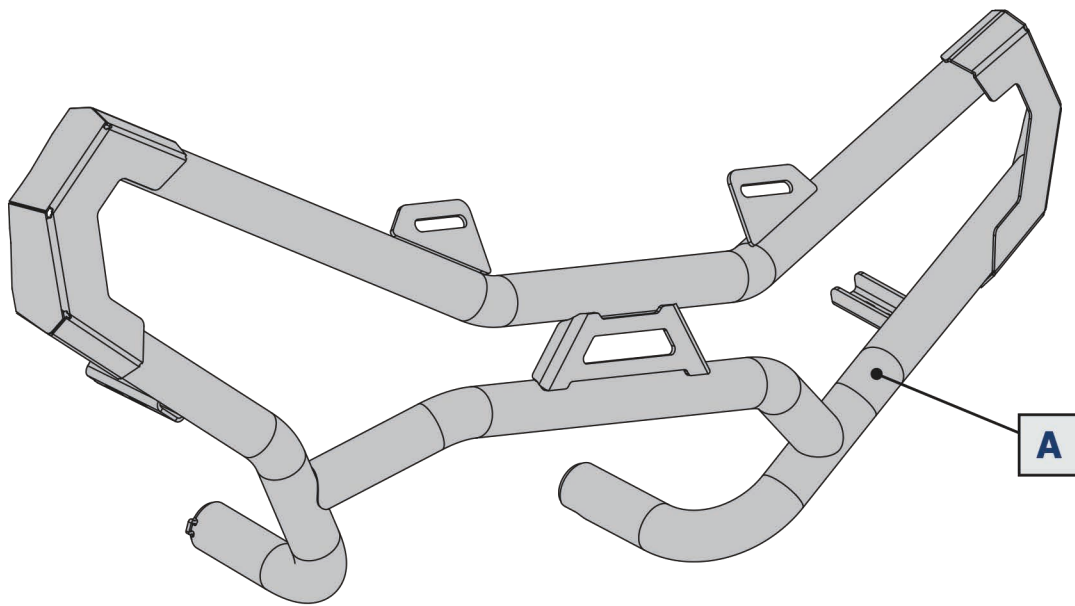

EN Movement Arrow
DE Bewegungsrichtung
RU Движение

EN Location / Position Arrow
DE Anordnung/Position
RU Расположение

EN Screw Arrow
DE Drehrichtung
RU Поворот

	EN Ratchet DE Ratsche RU Трещётка		S - 10 S - 13		HEX S - 5 S - 8
---	---	---	------------------	--	-----------------------

1  x1	2  x1	3  M8x25 x2	4  M6x16 x4	5  ø8 x2	6  ø6 x8
7  M6 x4	8  M8 x2				

LEFT=RIGHT

LEFT=RIGHT

LEFT=RIGHT

LEFT=RIGHT

LEFT=RIGHT

LEFT=RIGHT

LEFT=RIGHT