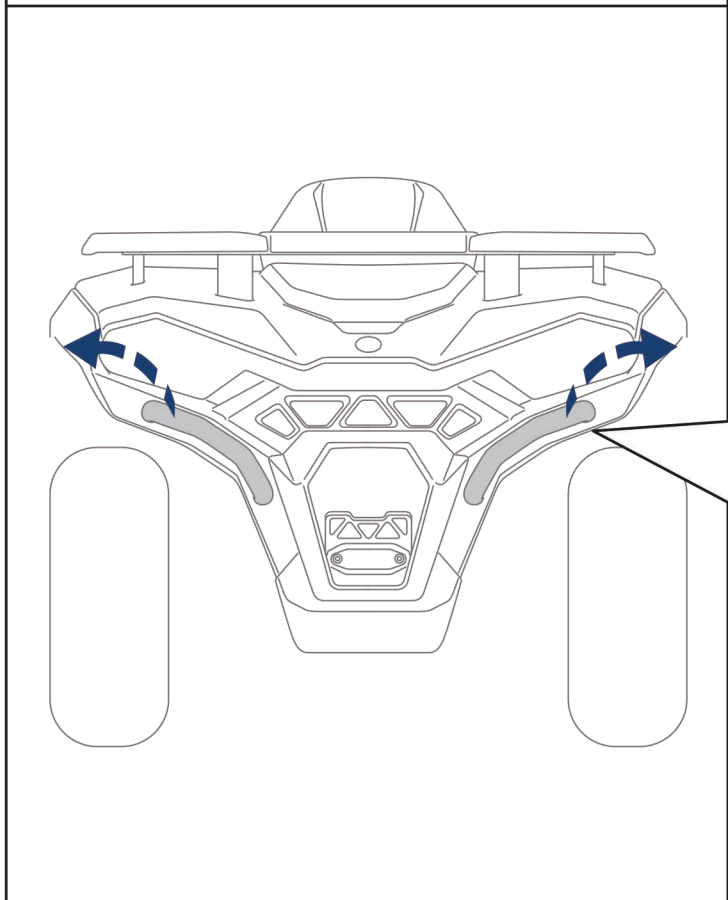

EN Movement Arrow
DE Bewegungsrichtung
RU Движение

EN Location / Position Arrow
DE Anordnung/Position
RU Расположение

EN Screw Arrow
DE Drehrichtung
RU Поворот

	EN Ratchet DE Ratsche RU Трещётка		S - 10 S - 13		HEX S - 5 S - 8
---	---	---	------------------	--	-----------------------

1  x1	2  x1	3  M8x25 x2	4  M6x16 x4	5  ø8 x2	6  ø6 x8
7  M6 x4	8  M8 x2				

LEFT=RIGHT

LEFT=RIGHT

LEFT=RIGHT

LEFT=RIGHT

LEFT=RIGHT

LEFT=RIGHT

LEFT=RIGHT