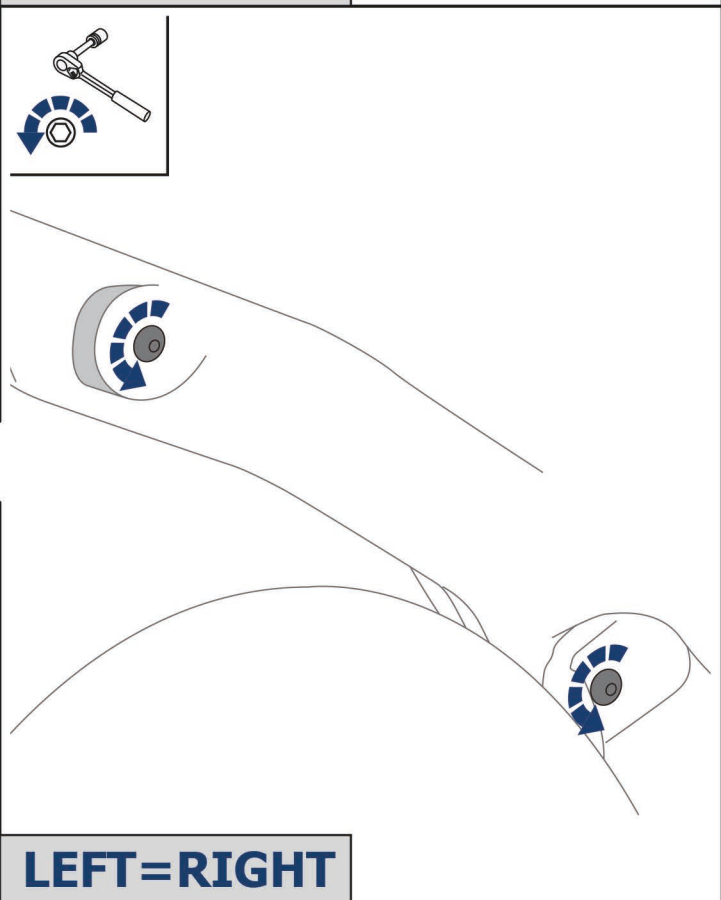

EN Movement Arrow
DE Bewegungsrichtung
RU Движение

EN Location / Position Arrow
DE Anordnung/Position
RU Расположение

EN Screw Arrow
DE Drehrichtung
RU Поворот

	EN Ratchet DE Ratsche RU Трещётка		S - 10 S - 13		HEX S - 5 S - 8
---	---	---	------------------	--	-----------------------

1  x1	2  x1	3  M8x25 x2	4  M6x16 x4	5  ø8 x2	6  ø6 x8
7  M6 x4	8  M8 x2				

LEFT=RIGHT

LEFT=RIGHT

LEFT=RIGHT

LEFT=RIGHT

LEFT=RIGHT

LEFT=RIGHT

LEFT=RIGHT