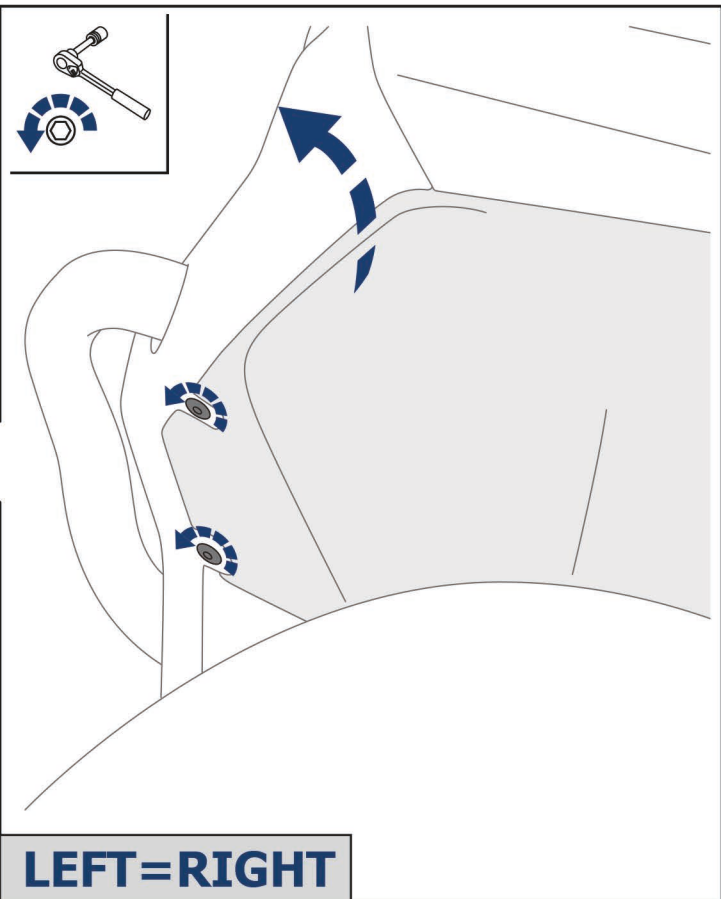

EN Movement Arrow
DE Bewegungsrichtung
RU Движение

EN Location / Position Arrow
DE Anordnung/Position
RU Расположение

EN Screw Arrow
DE Drehrichtung
RU Поворот

	EN Ratchet DE Ratsche RU Трещётка		S - 10 S - 13		HEX S - 5 S - 8
---	---	---	------------------	--	-----------------------

1  x1	2  x1	3  M8x25 x2	4  M6x16 x4	5  ø8 x2	6  ø6 x8
7  M6 x4	8  M8 x2				

LEFT=RIGHT

LEFT=RIGHT

LEFT=RIGHT

LEFT=RIGHT

LEFT=RIGHT

LEFT=RIGHT

LEFT=RIGHT