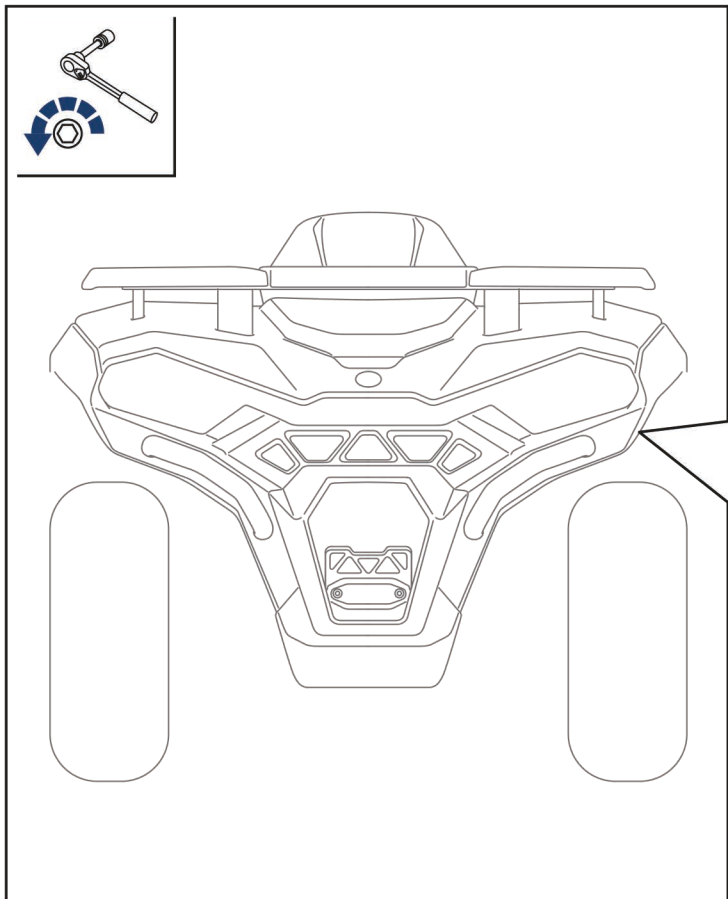

EN Movement Arrow
DE Bewegungsrichtung
RU Движение

EN Location / Position Arrow
DE Anordnung/Position
RU Расположение

EN Screw Arrow
DE Drehrichtung
RU Поворот

	EN Ratchet DE Ratsche RU Трещётка		S - 10 S - 13		HEX S - 5 S - 8
---	---	---	------------------	--	-----------------------

1  x1	2  x1	3  M8x25 x2	4  M6x16 x4	5  ø8 x2	6  ø6 x8
7  M6 x4	8  M8 x2				

LEFT=RIGHT

LEFT=RIGHT

LEFT=RIGHT

LEFT=RIGHT

LEFT=RIGHT

LEFT=RIGHT

LEFT=RIGHT