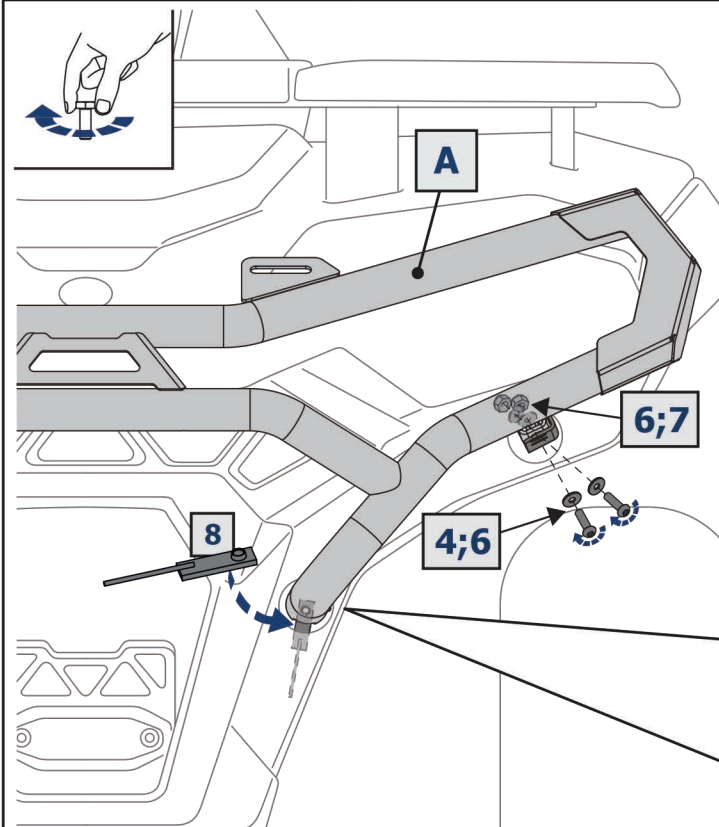

EN Movement Arrow
DE Bewegungsrichtung
RU Движение

EN Location / Position Arrow
DE Anordnung/Position
RU Расположение

EN Screw Arrow
DE Drehrichtung
RU Поворот

	EN Ratchet DE Ratsche RU Трещётка		S - 10 S - 13		HEX S - 5 S - 8
---	---	---	------------------	--	-----------------------

1  x1	2  x1	3  M8x25 x2	4  M6x16 x4	5  ø8 x2	6  ø6 x8
7  M6 x4	8  M8 x2				

LEFT=RIGHT

LEFT=RIGHT

LEFT=RIGHT

LEFT=RIGHT

LEFT=RIGHT

LEFT=RIGHT

LEFT=RIGHT