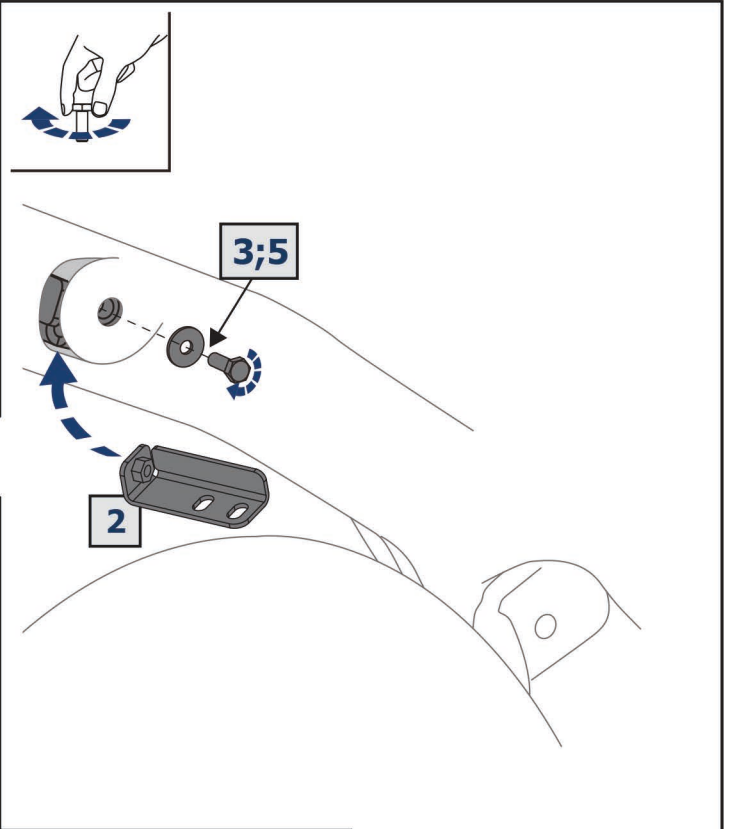

EN Movement Arrow
DE Bewegungsrichtung
RU Движение

EN Location / Position Arrow
DE Anordnung/Position
RU Расположение

EN Screw Arrow
DE Drehrichtung
RU Поворот

	EN Ratchet DE Ratsche RU Трещётка		S - 10 S - 13		HEX S - 5 S - 8
---	---	---	------------------	--	-----------------------

1  x1	2  x1	3  M8x25 x2	4  M6x16 x4	5  ø8 x2	6  ø6 x8
7  M6 x4	8  M8 x2				

LEFT=RIGHT

LEFT=RIGHT

LEFT=RIGHT

LEFT=RIGHT

LEFT=RIGHT

LEFT=RIGHT

LEFT=RIGHT