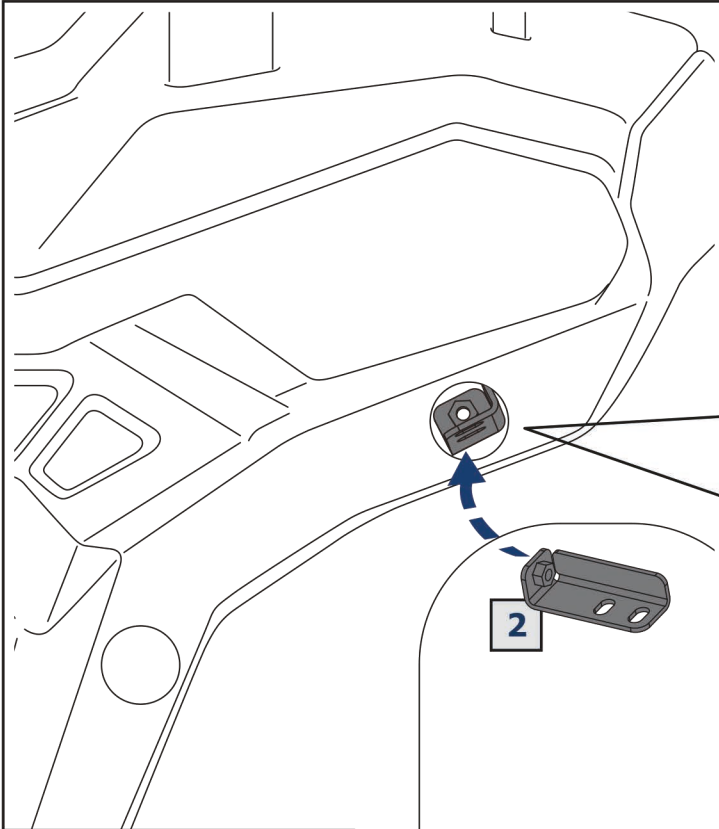

EN Movement Arrow
DE Bewegungsrichtung
RU Движение

EN Location / Position Arrow
DE Anordnung/Position
RU Расположение

EN Screw Arrow
DE Drehrichtung
RU Поворот

	EN Ratchet DE Ratsche RU Трещётка		S - 10 S - 13		HEX S - 5 S - 8
---	---	---	------------------	--	-----------------------

1  x1	2  x1	3  M8x25 x2	4  M6x16 x4	5  ø8 x2	6  ø6 x8
7  M6 x4	8  M8 x2				

LEFT=RIGHT

LEFT=RIGHT

LEFT=RIGHT

LEFT=RIGHT

LEFT=RIGHT

LEFT=RIGHT

LEFT=RIGHT