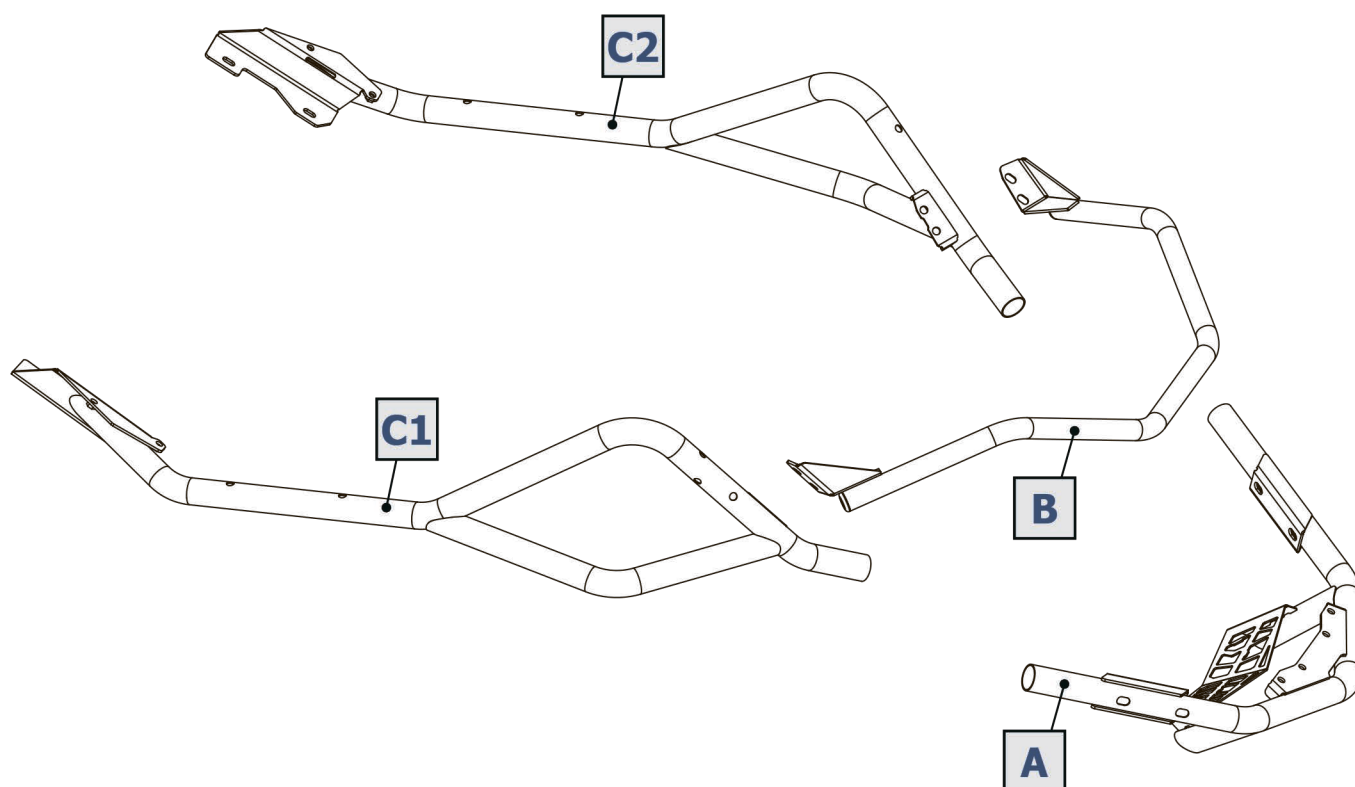

EN FRONT BUMPER INSTALLATION MANUAL

DE MONTAGEEINLEITUNG FÜR FRONTBUMPER

RU ИНСТРУКЦИЯ ПО УСТАНОВКЕ ПЕРЕДНЕГО БАМПЕРА

For: AODES SIBERIACROSS 1000 SWT (2024-)

444.8531.1

EN Regular fasteners
DE Normale Befestigung
RU Штатный крепёж

EN Movement Arrow
DE Bewegungsrichtung
RU Движение

EN Location / Position Arrow
DE Anordnung / Positionsrichtung
RU Расположение

EN Screw Arrow
DE Drehrichtung
RU Поворот

	EN Ratchet DE Ratsche RU Трещётка		S - 10		HEX S - 4		EN Drill DE Bohrmaschine RU Дрель		∅ 6,5; ∅ 9
--	---	--	--------	--	--------------	--	---	--	---------------

	EN Wrench RU Гаечный ключ	10 mm		EN Hand Riveter DE Handnietzange RU Ручной заклёпочник
--	------------------------------	-------	--	--

1 x2	2 2M6x40 x2	3 x4	4 M6x16 x8	5 M6x20 x6
6 M6x40 x4	7 M6x50 x4	8 x4	9 ∅6 x8	10 ∅6 x20
11 M6 x6	12 ∅9-11 x10	13 x1	14 x1	