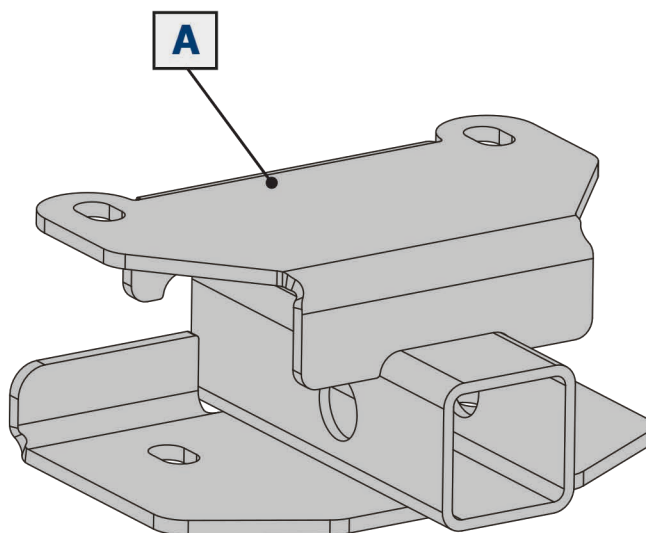

EN Movement Arrow
DE Bewegungsrichtung
RU Движение

EN Location / Position Arrow
DE Anordnung / Positionsrichtung
RU Расположение

EN Screw Arrow
DE Drehrichtung
RU Поворот

 <p>EN Ratchet DE Ratsche RU Трещётка</p>	 <p>S - 13</p>	 <p>EN Wrench DE Schraubenschlüssel RU Гаечный ключ</p>	<p>13 mm</p>
--	---	--	--------------