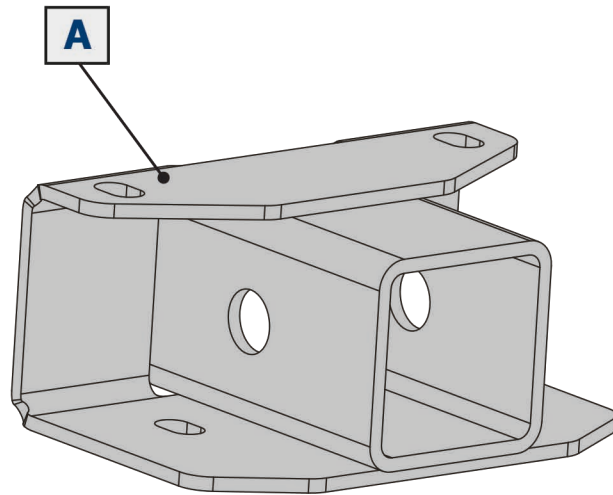

EN Ratchet DE Ratsche RU Трещётка	S - 13	EN Wrench DE Schraubenschlüssel RU Гаечный ключ	13 mm

1 M8x20 x4	2 M8 x2	3 ø8 x6	4 x1