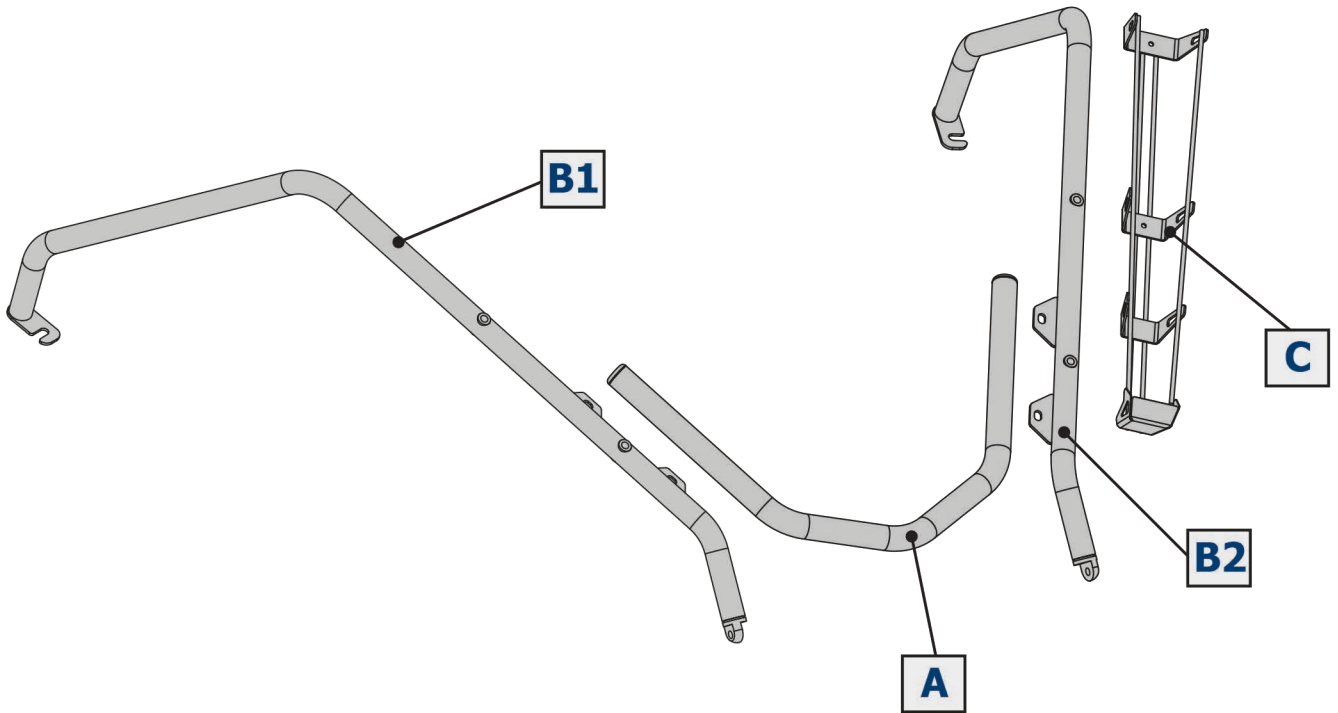

EN GUN MOUNT INSTALLATION MANUAL

DE ANLEITUNG ZUR MONTAGE DER GEWEHRHALTERUNG

RU ИНСТРУКЦИЯ ПО УСТАНОВКЕ КРЕПЛЕНИЯ РУЖЬЯ

For: OSM SM1000 (2024-)

444.8522.1

EN Regular fasteners
DE Normale Befestigung
RU Штатный крепёж

EN Regular fasteners
DE Normale Befestigung
RU Штатный крепёж

EN Screw a several turns
DE Mit wenigen Umdrehungen befestigen
RU Вкрутить на несколько оборотов

EN Loosen bolts
DE Bolzen lockern
RU Выкрутить на несколько оборотов

EN Movement Arrow
DE Bewegungsrichtung
RU Движение

EN Location / Position Arrow
DE Anordnung / Positionsrichtung
RU Расположение

EN Screw Arrow
DE Drehrichtung
RU Поворот

1  M6x20 x8	2  M6x40 x2	3  M6x80 x2	4  M8x25 x2	5  M6 x6	6  M8 x2
7  M8 x2	8  M6 x2	9  ø6 x8	10  ø6 x10	11  ø8 x4	12  ø10 x2
13  x2	14  x1	15  x1	16  x2		