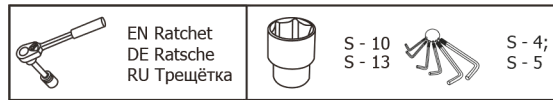

EN GUN MOUNT INSTALLATION MANUAL

DE ANLEITUNG ZUR MONTAGE DER GEWEHRHALTERUNG

RU ИНСТРУКЦИЯ ПО УСТАНОВКЕ КРЕПЛЕНИЯ РУЖЬЯ

For: OSM SM1000 (2024-)

444.8522.1

EN Regular fasteners
DE Normale Befestigung
RU Штатный крепёж

EN Regular fasteners
DE Normale Befestigung
RU Штатный крепёж

EN Screw a several turns
DE Mit wenigen Umdrehungen befestigen
RU Вкрутить на несколько оборотов

EN Loosen bolts
DE Bolzen lockern
RU Выкрутить на несколько оборотов

EN Movement Arrow
DE Bewegungsrichtung
RU Движение

EN Location / Position Arrow
DE Anordnung / Positionsrichtung
RU Расположение

EN Screw Arrow
DE Drehrichtung
RU Поворот

1  M6x20 x8	2  M6x40 x2	3  M6x80 x2	4  M8x25 x2	5  M6 x6	6  M8 x2
7  M8 x2	8  M6 x2	9  ø6 x8	10  ø6 x10	11  ø8 x4	12  ø10 x2
13  x2	14  x1	15  x1	16  x2		