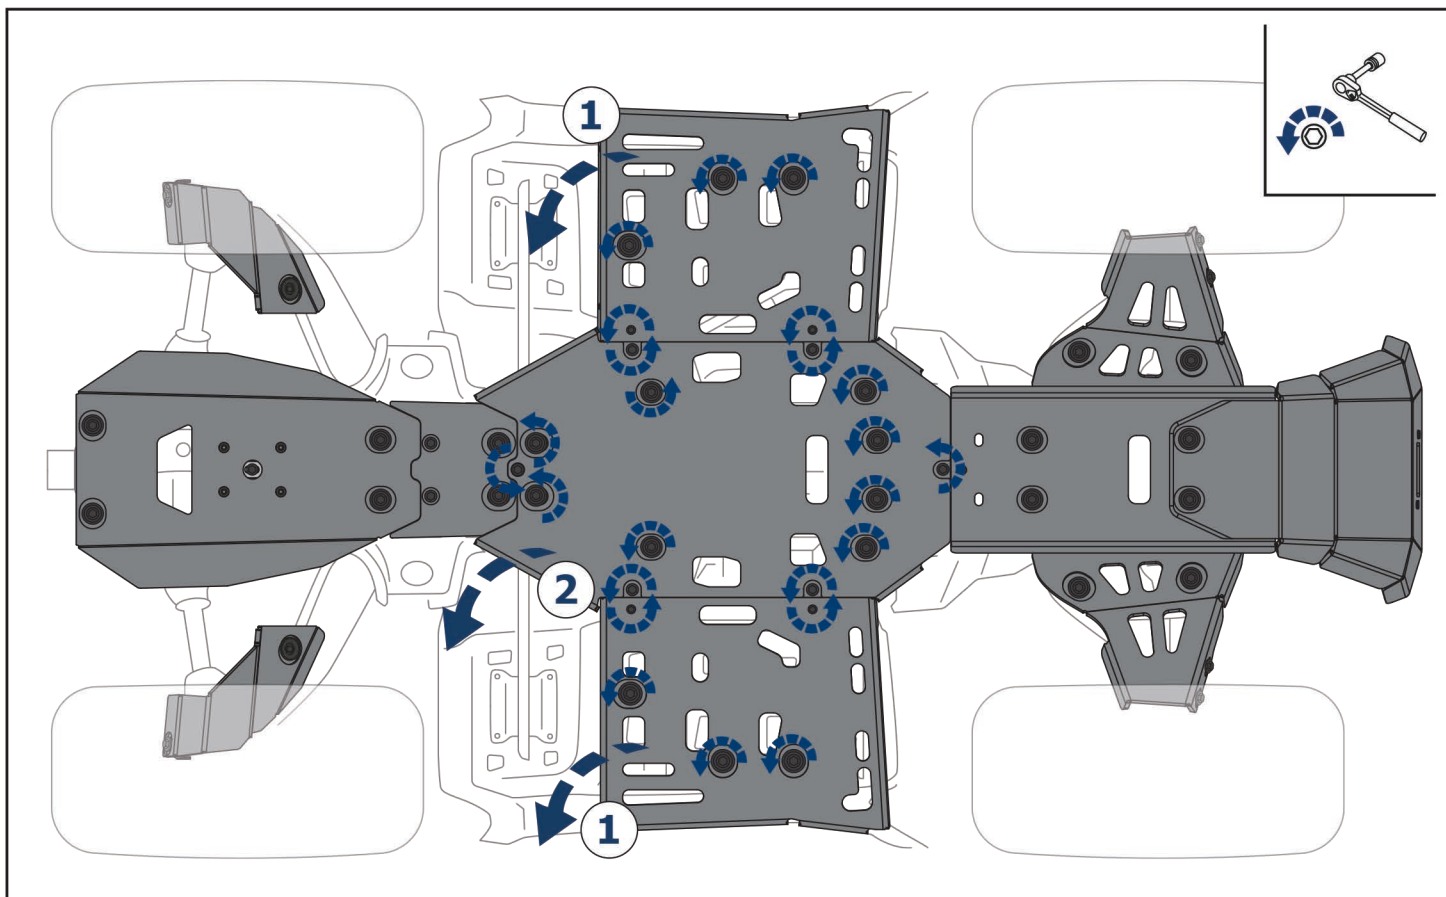

EN **SKID PLATE INSTALLATION MANUAL**

DE **MONTAGEEINLEITUNG FÜR UNTERBODENSCHUTZSYSTEM**

RU **ИНСТРУКЦИЯ ПО УСТАНОВКЕ КОМПЛЕКТА ЗАЩИТ**

For: Odes 650L/ 850L/ 1000L (2023-)

444.8512.1

EN Regular fasteners
DE Originale montageteile
RU Штатный крепеж

Ø6

x6

LEFT = RIGHT