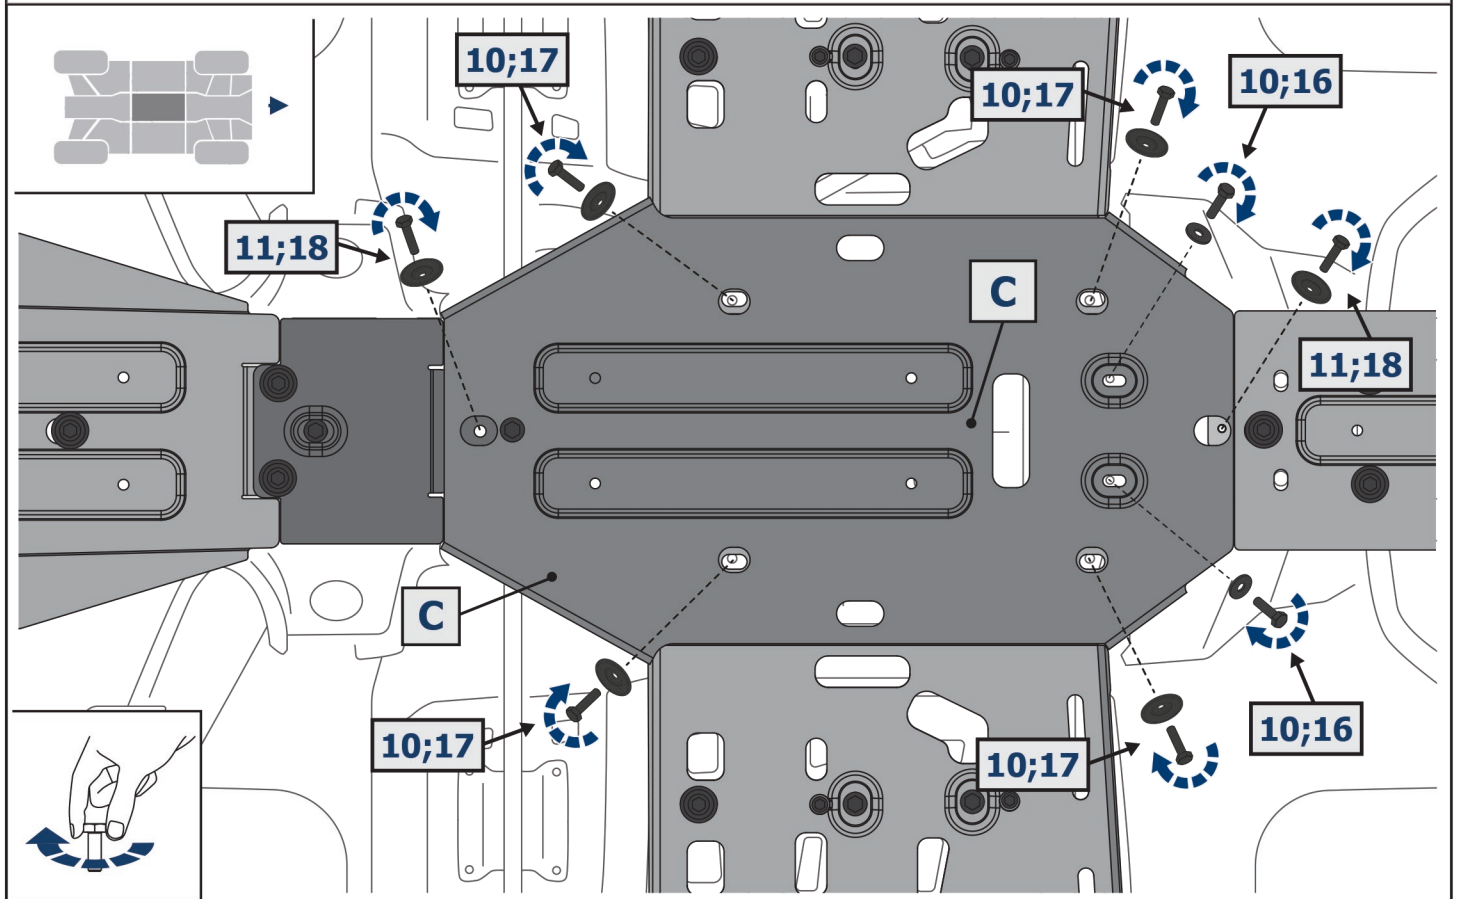

EN **SKID PLATE INSTALLATION MANUAL**

DE **MONTAGEEINLEITUNG FÜR UNTERBODENSCHUTZSYSTEM**

RU **ИНСТРУКЦИЯ ПО УСТАНОВКЕ КОМПЛЕКТА ЗАЩИТ**

**For: ODES PATCHCROSS 650S/650L/  
850S/850L/1000S/1000L (2022-)**

EN Ratchet  
DE Ratsche  
RU Трещётка

S - 10;  
S - 13

EN Office Knife  
DE Büromesser  
RU Канцелярский нож

<b>1</b>  x1	<b>2</b>  x2	<b>3</b>  x4	<b>4</b>  x2	<b>5</b>  x4	<b>6</b>  x1
<b>7</b>  x8	<b>8</b>  M6x16 x2	<b>9</b>  M6x16 x6	<b>10</b>  M6x20 x18	<b>11</b>  M8x16 x28	<b>12</b>  M8x20 x5
<b>13</b>  M8x45 x2	<b>14</b>  Ø6 x15	<b>15</b>  Ø8 x12	<b>16</b>  Ø8 x9	<b>17</b>  Ø6 x11	<b>18</b>  Ø8 x16
<b>19</b>  x2	<b>20</b>  M6 x6	<b>21</b>  M8 x2	<b>22</b>  x1	<b>23</b>  x1	

**H1=H2**

**For 650L/850L/1000L**

**M8=30 Nm**

**M6=10 Nm**

**For 650S/850S/1000S**

**M8=30 Nm**

**M6=10 Nm**