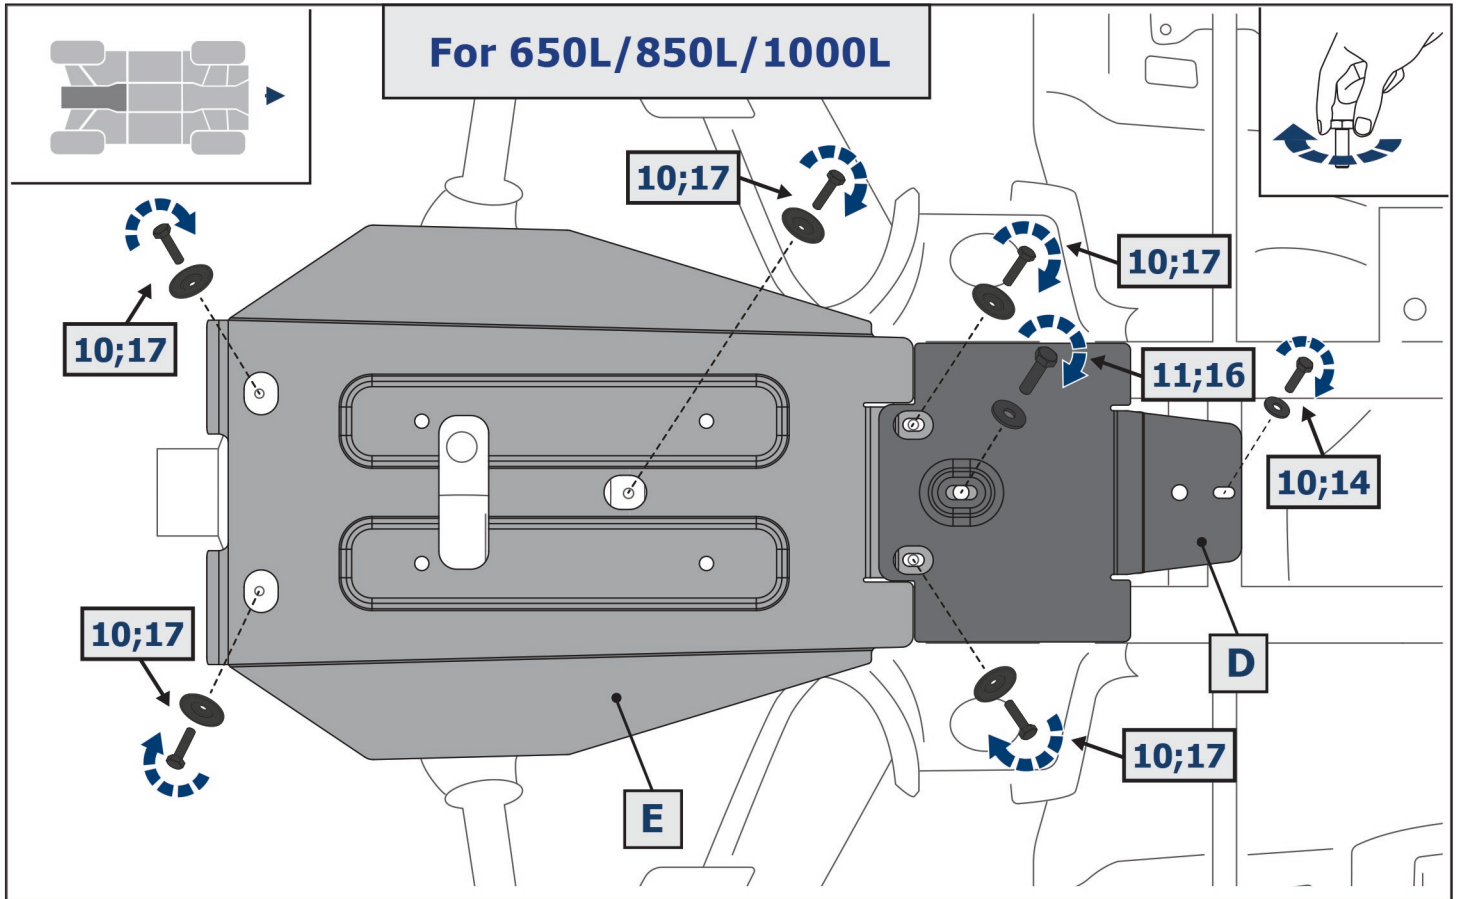

EN **SKID PLATE INSTALLATION MANUAL**

DE **MONTAGEEINLEITUNG FÜR UNTERBODENSCHUTZSYSTEM**

RU **ИНСТРУКЦИЯ ПО УСТАНОВКЕ КОМПЛЕКТА ЗАЩИТ**

**For: ODES PATCHCROSS 650S/650L/  
850S/850L/1000S/1000L (2022-)**

EN Ratchet  
DE Ratsche  
RU Трещётка

S - 10;  
S - 13

EN Office Knife  
DE Büromesser  
RU Канцелярский нож

<b>1</b>  x1	<b>2</b>  x2	<b>3</b>  x4	<b>4</b>  x2	<b>5</b>  x4	<b>6</b>  x1
<b>7</b>  x8	<b>8</b>  M6x16 x2	<b>9</b>  M6x16 x6	<b>10</b>  M6x20 x18	<b>11</b>  M8x16 x28	<b>12</b>  M8x20 x5
<b>13</b>  M8x45 x2	<b>14</b>  Ø6 x15	<b>15</b>  Ø8 x12	<b>16</b>  Ø8 x9	<b>17</b>  Ø6 x11	<b>18</b>  Ø8 x16
<b>19</b>  x2	<b>20</b>  M6 x6	<b>21</b>  M8 x2	<b>22</b>  x1	<b>23</b>  x1	

**H1=H2**

**For 650L/850L/1000L**

**M8=30 Nm**

**M6=10 Nm**

**For 650S/850S/1000S**

**M8=30 Nm**

**M6=10 Nm**