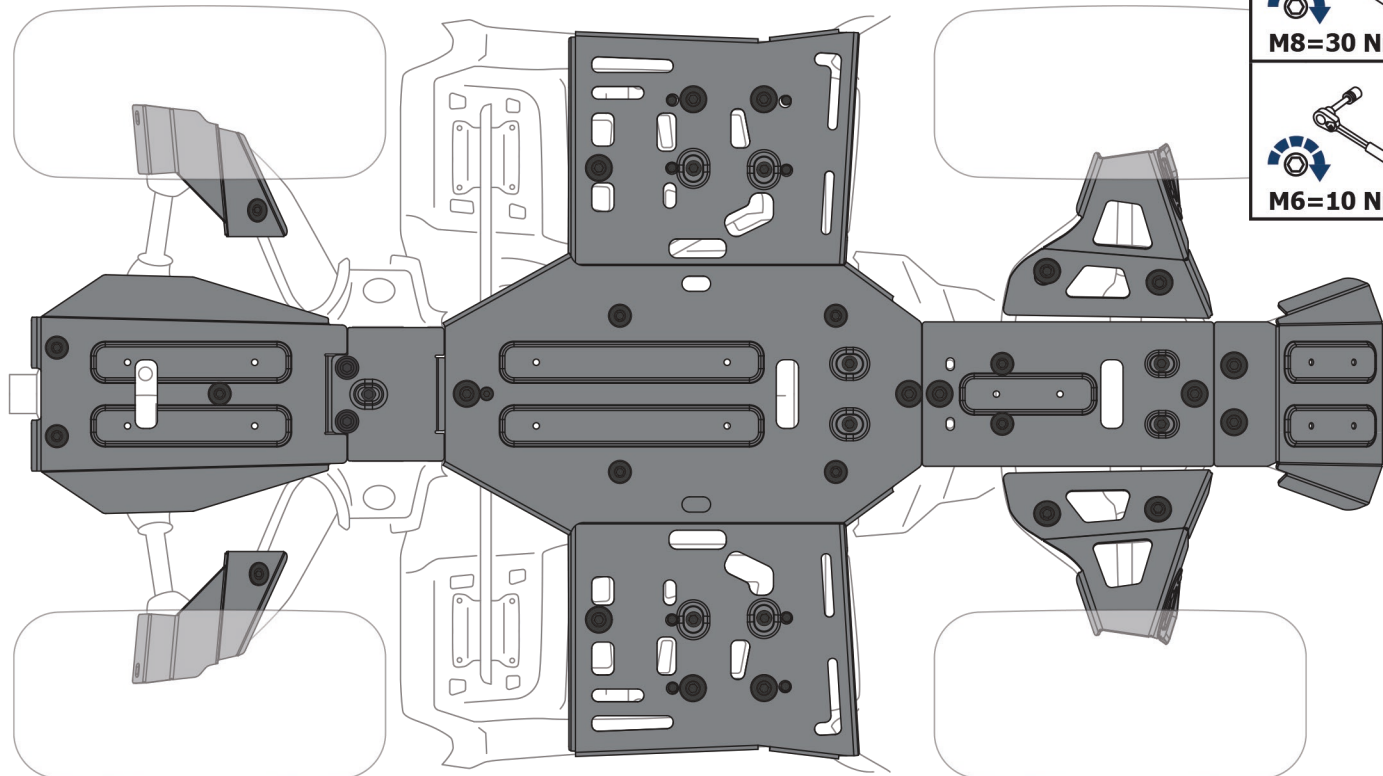

For 650L/850L/1000L