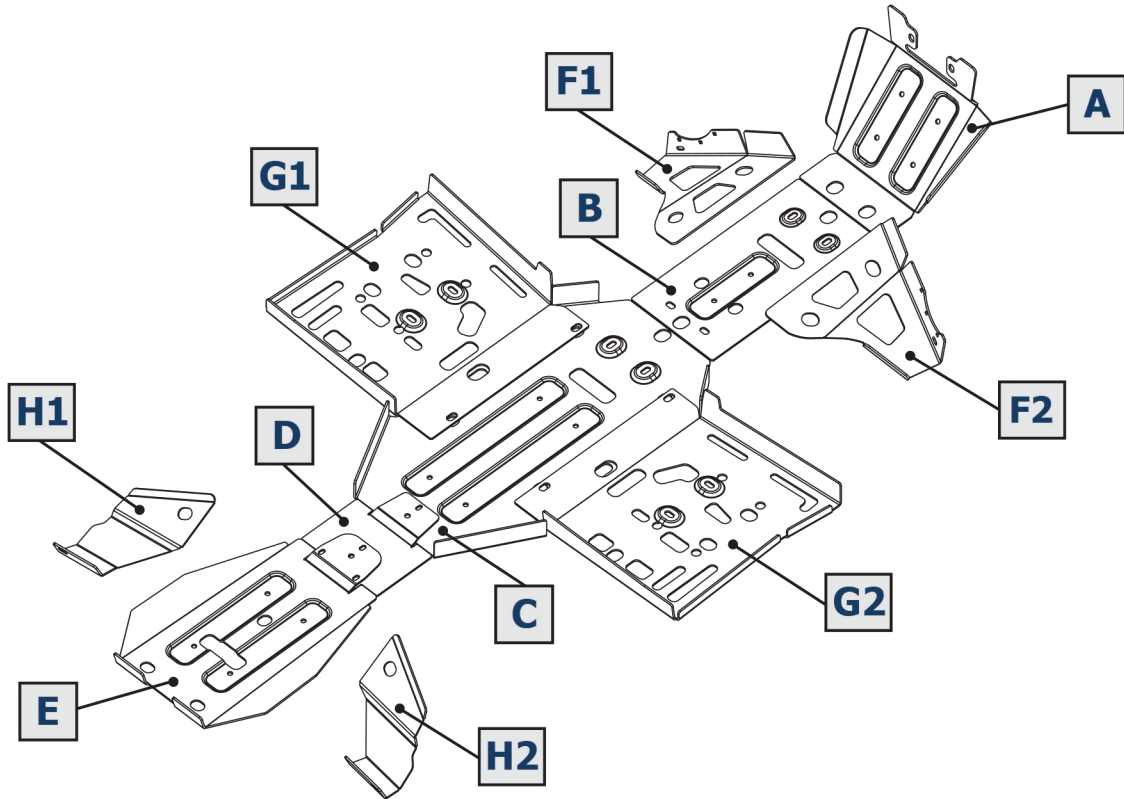

EN **SKID PLATE INSTALLATION MANUAL**

DE **MONTAGEEINLEITUNG FÜR UNTERBODENSCHUTZSYSTEM**

RU **ИНСТРУКЦИЯ ПО УСТАНОВКЕ КОМПЛЕКТА ЗАЩИТ**

**For: ODES PATCHCROSS 650S/650L/  
850S/850L/1000S/1000L (2022-)**

4.8510.1

EN Regular fasteners  
DE Originale montageteile  
RU Штатный крепеж

EN Regular fasteners  
DE Originale montageteile  
RU Штатный крепеж

EN Screw a several turns  
DE Für wenigen Umdrehungen befestigen  
RU Вкрутить на несколько оборотов

EN Ratchet  
DE Ratsche  
RU Трещётка

S - 10;  
S - 13

EN Office Knife  
DE Büromesser  
RU Канцелярский нож

<b>1</b>  x1	<b>2</b>  x2	<b>3</b>  x4	<b>4</b>  x2	<b>5</b>  x4	<b>6</b>  x1
<b>7</b>  x8	<b>8</b>  M6x16 x2	<b>9</b>  M6x16 x6	<b>10</b>  M6x20 x18	<b>11</b>  M8x16 x28	<b>12</b>  M8x20 x5
<b>13</b>  M8x45 x2	<b>14</b>  Ø6 x15	<b>15</b>  Ø8 x12	<b>16</b>  Ø8 x9	<b>17</b>  Ø6 x11	<b>18</b>  Ø8 x16
<b>19</b>  x2	<b>20</b>  M6 x6	<b>21</b>  M8 x2	<b>22</b>  x1	<b>23</b>  x1	