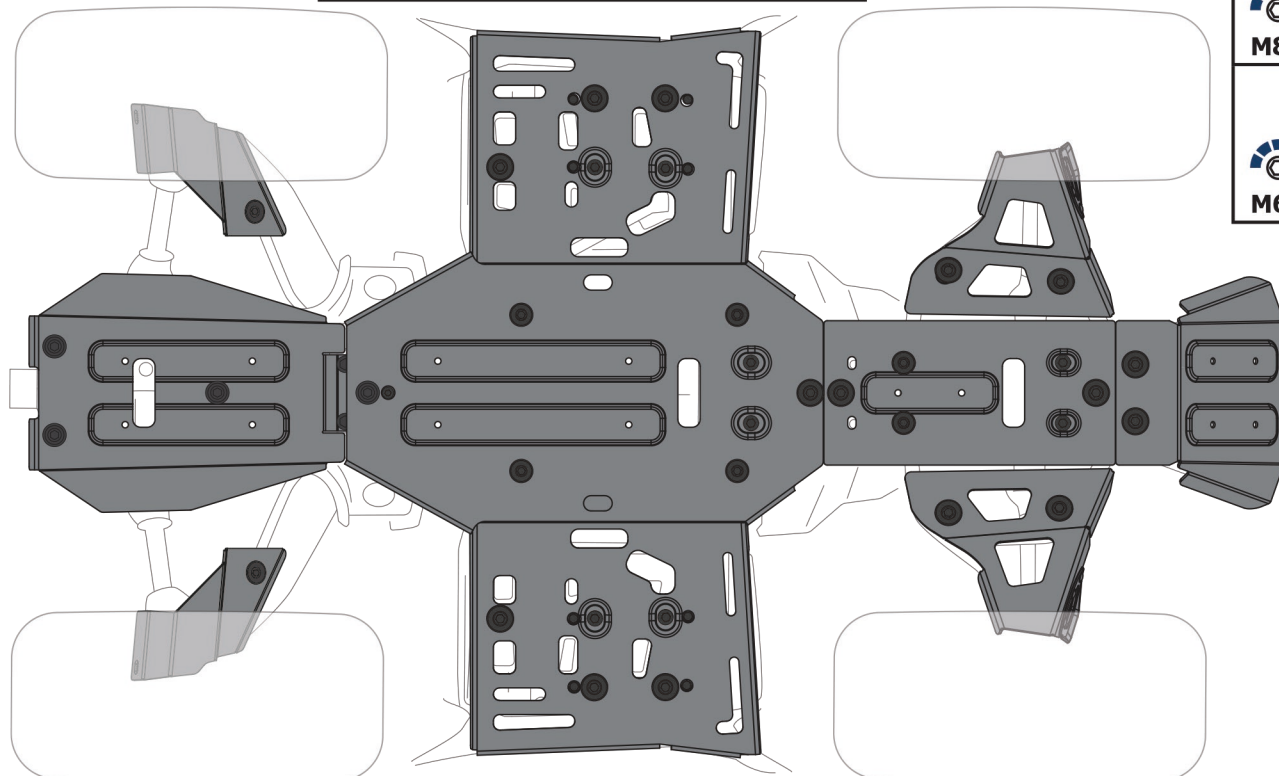

For 650S/850S/1000S