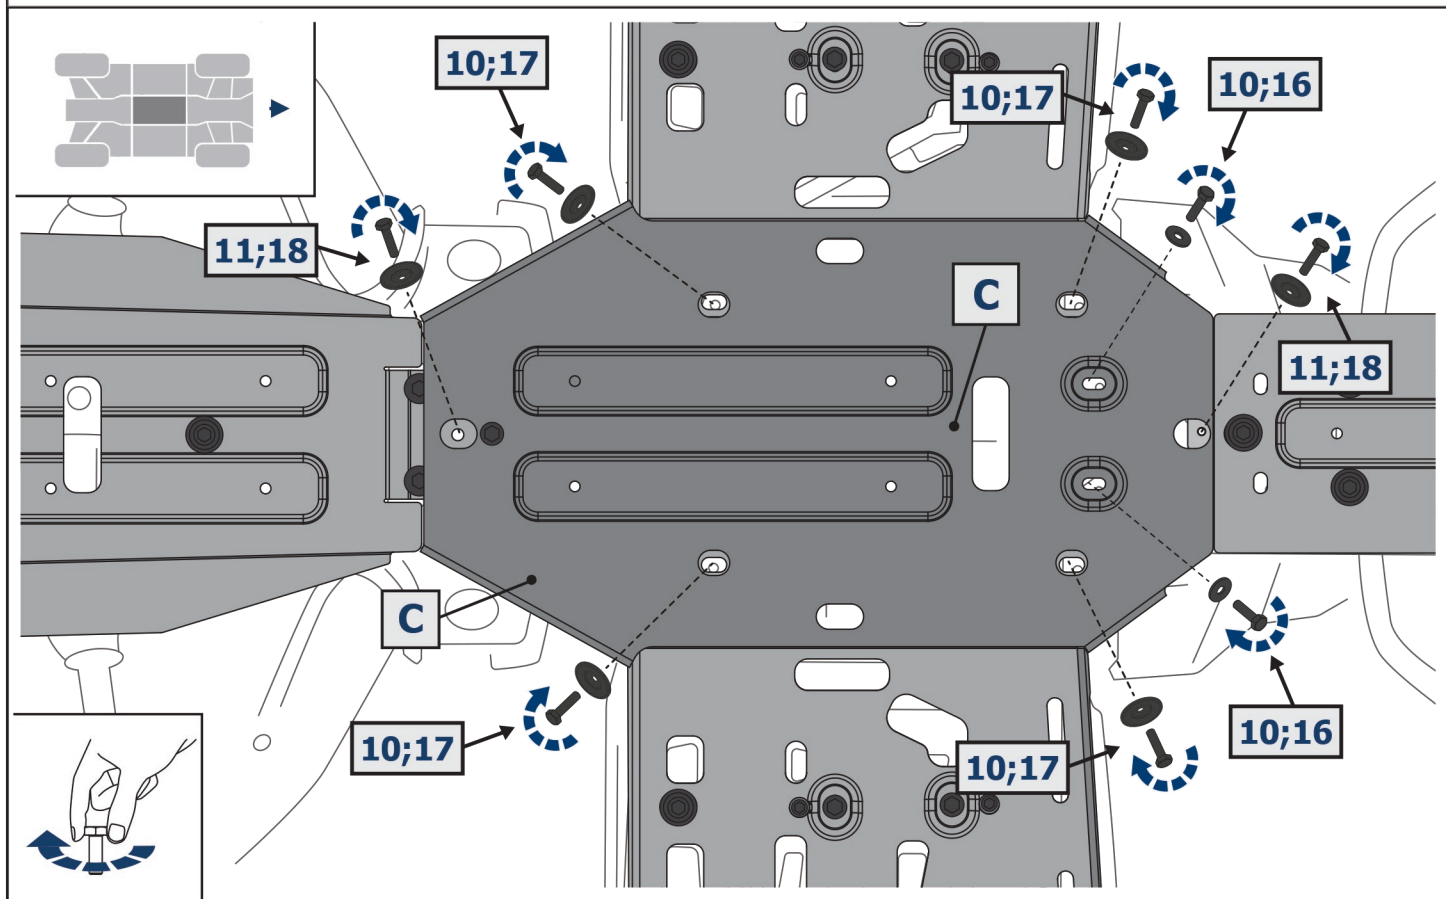

EN Ratchet  
DE Ratsche  
RU Трещётка

S - 10;  
S - 13

EN Office Knife  
DE Büromesser  
RU Канцелярский нож

<b>1</b>  x1	<b>2</b>  x2	<b>3</b>  x4	<b>4</b>  x2	<b>5</b>  x4	<b>6</b>  x1
<b>7</b>  x8	<b>8</b>  M6x16 x2	<b>9</b>  M6x16 x6	<b>10</b>  M6x20 x18	<b>11</b>  M8x16 x28	<b>12</b>  M8x20 x5
<b>13</b>  M8x45 x2	<b>14</b>  Ø6 x15	<b>15</b>  Ø8 x12	<b>16</b>  Ø8 x9	<b>17</b>  Ø6 x11	<b>18</b>  Ø8 x16
<b>19</b>  x2	<b>20</b>  M6 x6	<b>21</b>  M8 x2	<b>22</b>  x1	<b>23</b>  x1	

**H1=H2**

**For 650L/850L/1000L**

**M8=30 Nm**

**M6=10 Nm**

**For 650S/850S/1000S**

**M8=30 Nm**

**M6=10 Nm**