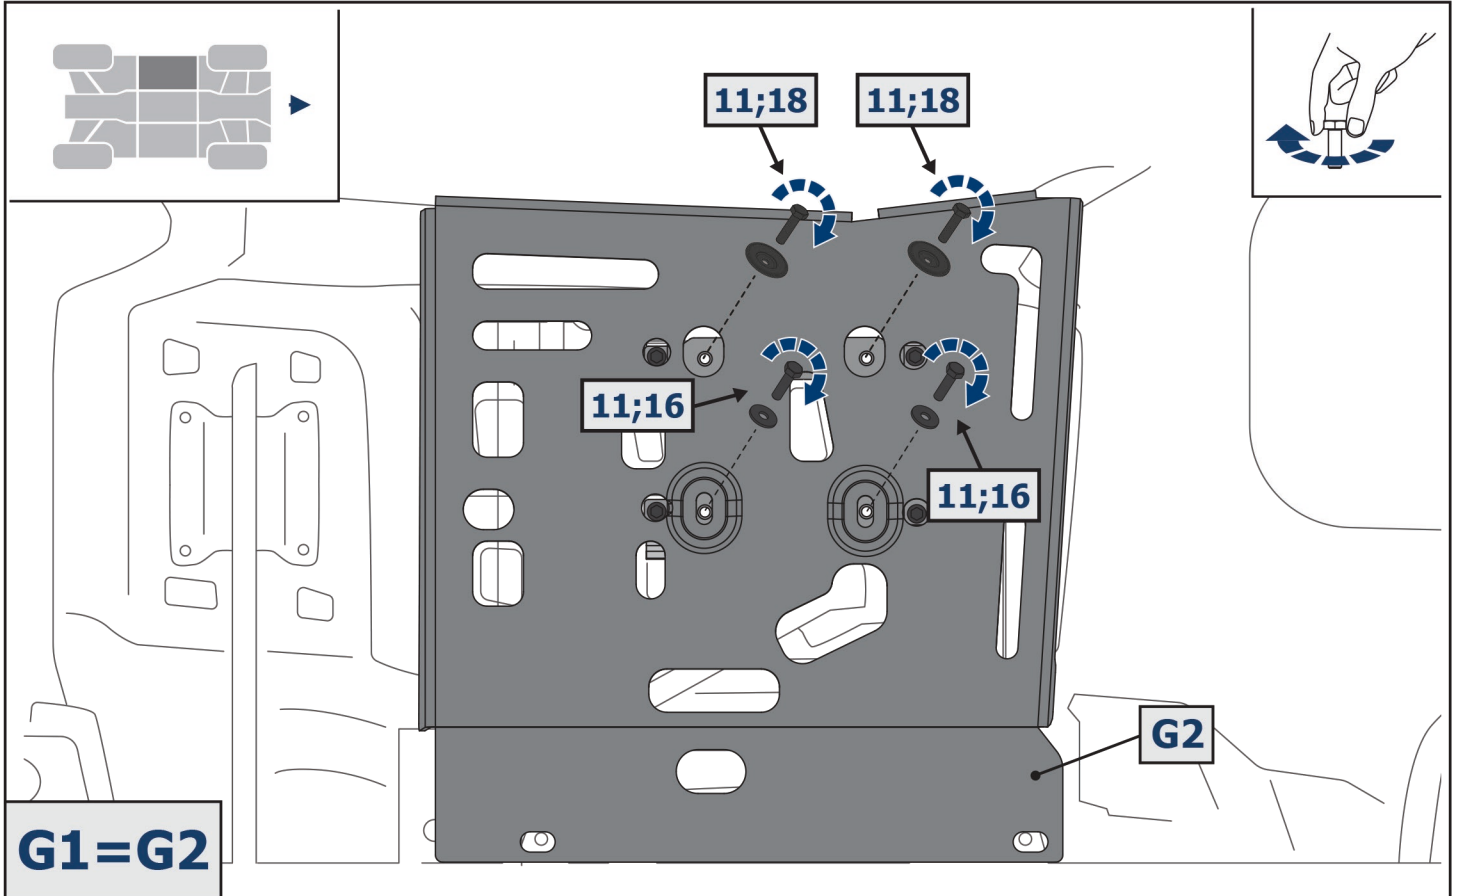

EN **SKID PLATE INSTALLATION MANUAL**

DE **MONTAGEEINLEITUNG FÜR UNTERBODENSCHUTZSYSTEM**

RU **ИНСТРУКЦИЯ ПО УСТАНОВКЕ КОМПЛЕКТА ЗАЩИТ**

**For: ODES PATCHCROSS 650S/650L/  
850S/850L/1000S/1000L (2022-)**

**H1=H2**

**For 650L/850L/1000L**

**M8=30 Nm**

**M6=10 Nm**

**For 650S/850S/1000S**

**M8=30 Nm**

**M6=10 Nm**