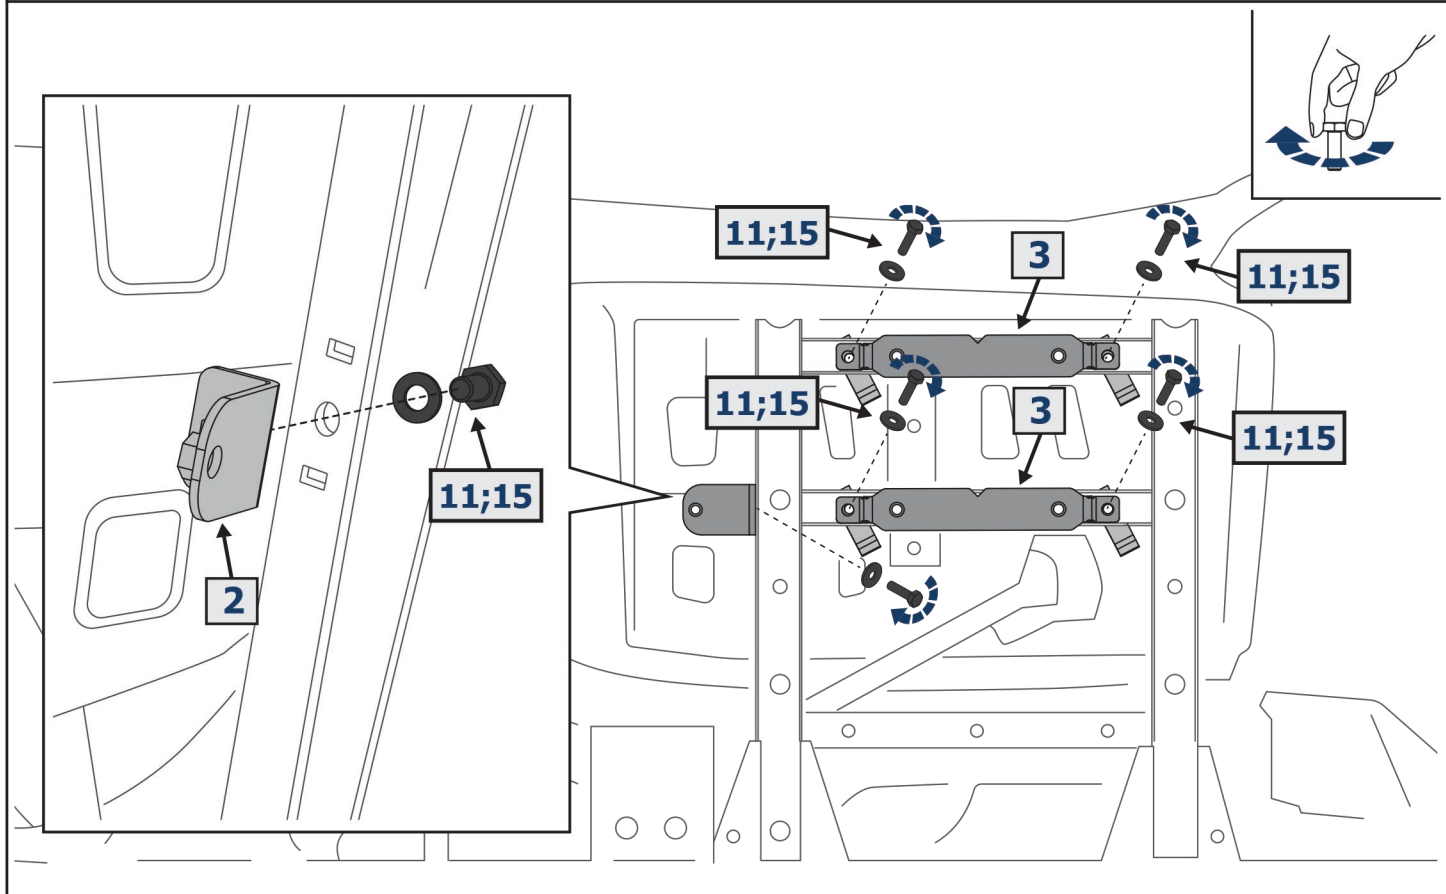

EN **SKID PLATE INSTALLATION MANUAL**

DE **MONTAGEEINLEITUNG FÜR UNTERBODENSCHUTZSYSTEM**

RU **ИНСТРУКЦИЯ ПО УСТАНОВКЕ КОМПЛЕКТА ЗАЩИТ**

**For: ODES PATCHCROSS 650S/650L/  
850S/850L/1000S/1000L (2022-)**

**H1=H2**

**For 650L/850L/1000L**

**M8=30 Nm**

**M6=10 Nm**

**For 650S/850S/1000S**

**M8=30 Nm**

**M6=10 Nm**