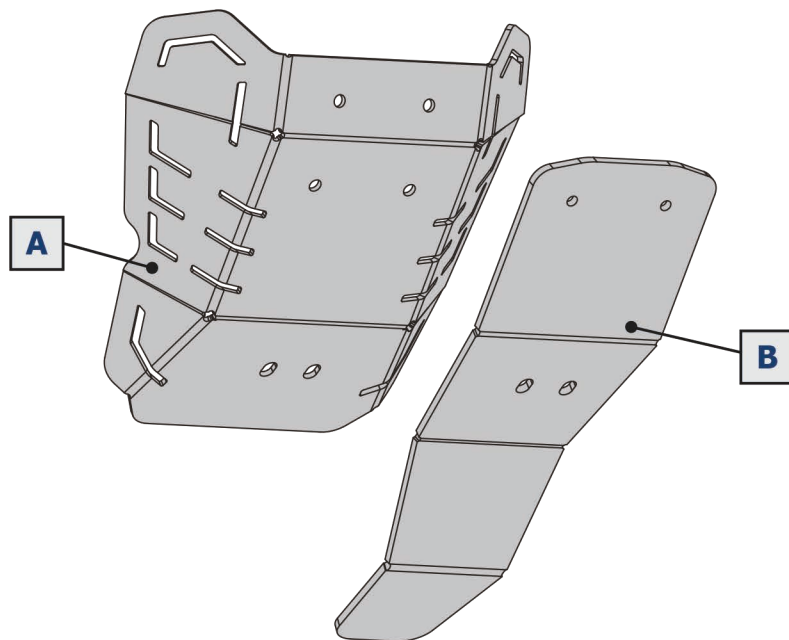

**EN SKID PLATE INSTALLATION MANUAL**

**RU ИНСТРУКЦИЯ ПО УСТАНОВКЕ КОМПЛЕКТА ЗАЩИТ**

HDPE 8mm

<b>1</b>  x1	<b>2</b>  x1	<b>3</b>  M8x35 x2	<b>4</b>  M8x30 x2	<b>5</b>  M6x20 x2
<b>6</b>  ø8 x2				

444.8344.2  
for Kayo KT250 (2024- )