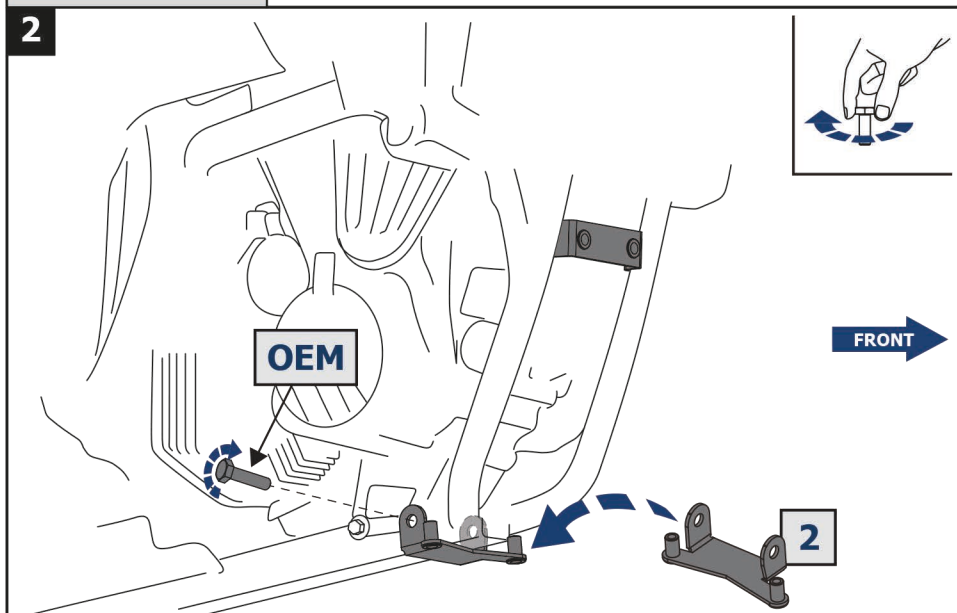

EN SKID PLATE INSTALLATION MANUAL

RU ИНСТРУКЦИЯ ПО УСТАНОВКЕ КОМПЛЕКТА ЗАЩИТ

HDPE 8mm

1  x1	2  x1	3  M8x30 x2	4  M8x30 x2	5  M6x20 x2
6  ø8 x2				

444.8307.4
for Kayo T2 (2024-)

WWW.RIVALPOWERSPORTS.RU

INSTALLATION

LEFT=RIGHT

LEFT=RIGHT