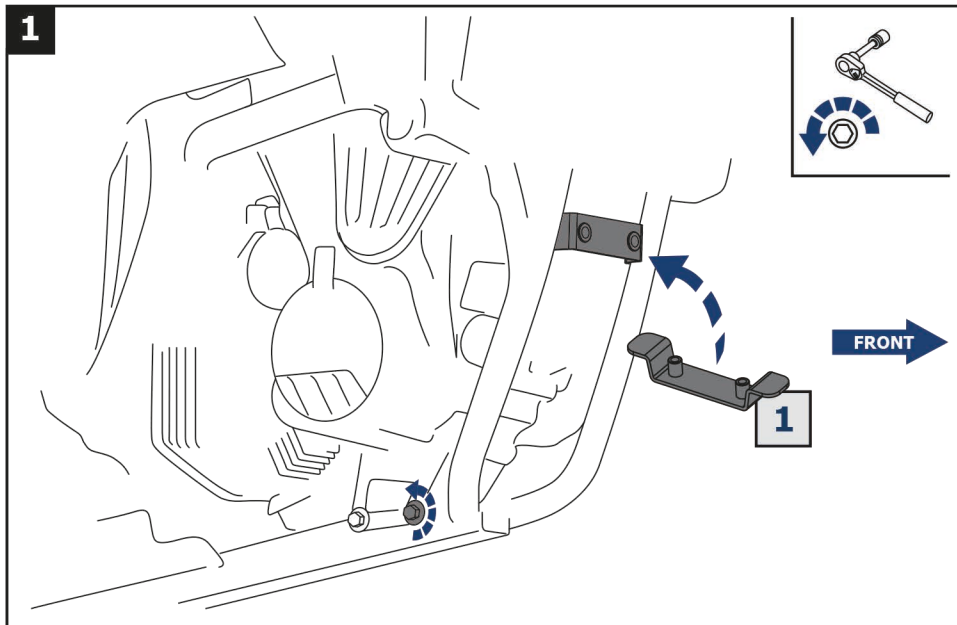

EN SKID PLATE INSTALLATION MANUAL

RU ИНСТРУКЦИЯ ПО УСТАНОВКЕ КОМПЛЕКТА ЗАЩИТ

HDPE 8mm

1  x1	2  x1	3  M8x30 x2	4  M8x30 x2	5  M6x20 x2
6  ø8 x2				

444.8307.4
for Kayo T2 (2024-)

WWW.RIVALPOWERSPORTS.RU

INSTALLATION

LEFT=RIGHT

LEFT=RIGHT