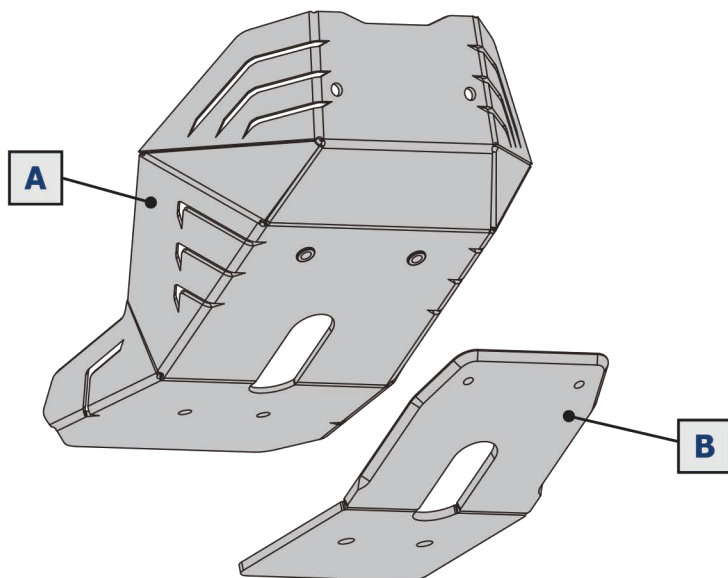

EN SKID PLATE INSTALLATION MANUAL

RU ИНСТРУКЦИЯ ПО УСТАНОВКЕ КОМПЛЕКТА ЗАЩИТ

HDPE 8mm

1  x1	2  x1	3  M8x30 x2	4  M8x30 x2	5  M6x20 x2
6  ø8 x2				

444.8307.4
for Kayo T2 (2024-)

WWW.RIVALPOWERSPORTS.RU

INSTALLATION

LEFT=RIGHT

LEFT=RIGHT