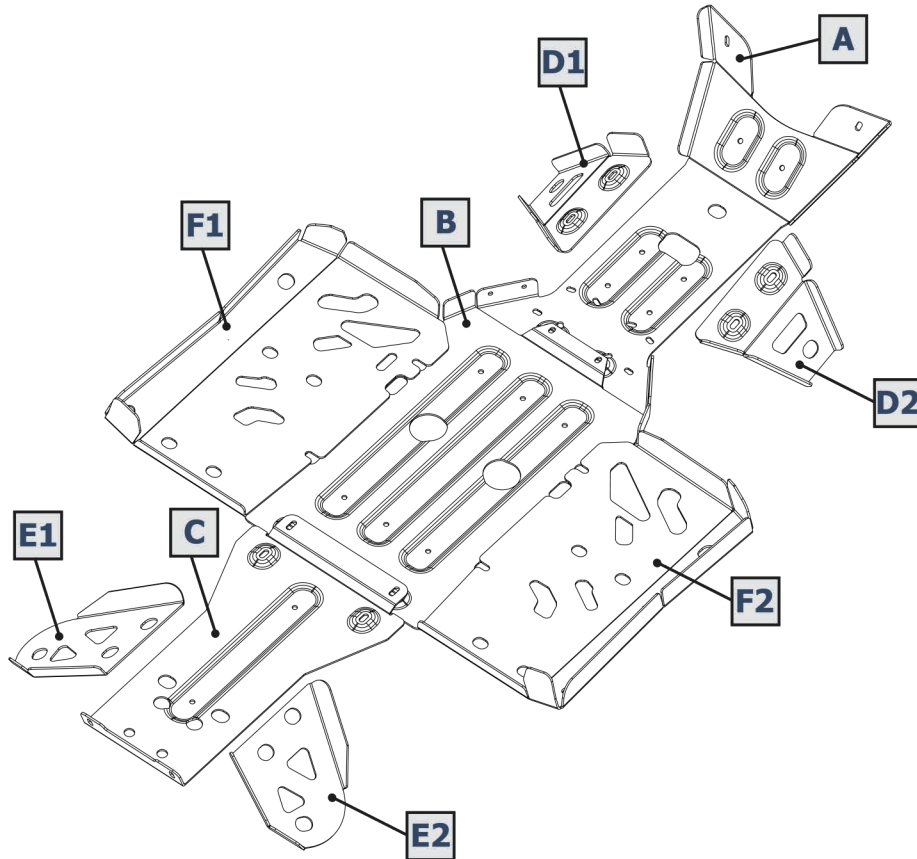

EN **SKID PLATE INSTALLATION MANUAL**

DE **MONTAGEANLEITUNG FÜR UNTERBODENSCHUTZ SYSTEM**

RU **ИНСТРУКЦИЯ ПО УСТАНОВКЕ КОМПЛЕКТА ЗАЩИТ**

For: CFMOTO CFORCE 400L, 520L (2022-)

444.8165.1

EN Regular fasteners
DE Schraube herausdrehen
RU Штатный крепеж

EN Movement Arrow
DE Bewegungsrichtung
RU Движение

EN Location/Position Arrow
DE Blickrichtung / Postionsrichtung
RU Расположение

EN Screw Arrow
DE Drehrichtung
RU Поворот

 <p>EN Ratchet DE Ratsche</p>	 <p>S - 10; S - 13</p>	 <p>HEX S - 4;</p>
--	---	--

<p>1</p>  <p>x1</p>	<p>2</p>  <p>x8</p>	<p>3</p>  <p>x4</p>	<p>4</p>  <p>x6</p>	<p>5</p>  <p>x4</p>	<p>6</p>  <p>x1</p>
<p>7</p>  <p>x1</p>	<p>8</p>  <p>M8x20 x21</p>	<p>9</p>  <p>M6x20 x21</p>	<p>10</p>  <p>Ø8 x17</p>	<p>11</p>  <p>Ø6 x8</p>	<p>12</p>  <p>Ø8 x4</p>
<p>13</p>  <p>Ø6 x12</p>					