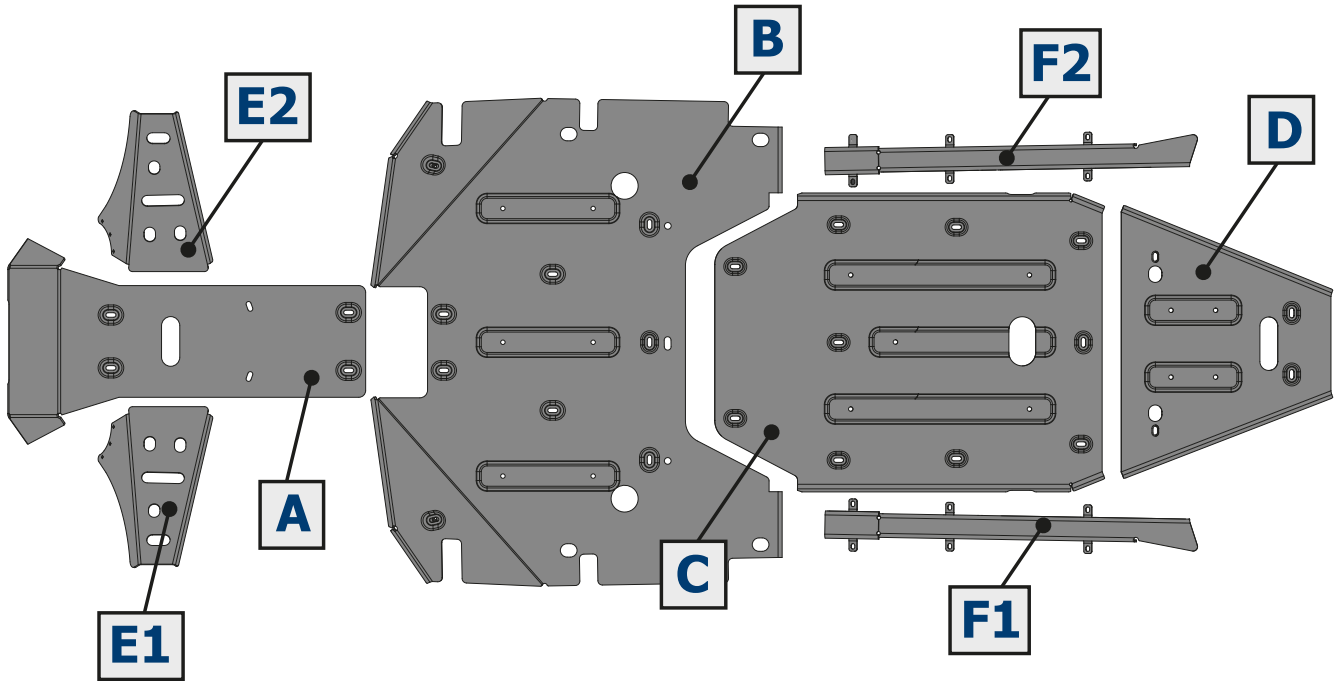

EN Movement Arrow
DE Bewegungsrichtung
RU Движение

EN Location/Position Arrow
DE Blickrichtung / Postionsrichtung
RU Расположение

EN Screw Arrow
DE Drehrichtung
RU Поворот

	EN Ratchet DE Ratsche RU Трещётка		S - 10; S - 13		HEX S - 4; S - 5
---	---	---	-------------------	--	------------------------

1  x1	2  x1	3  x6	4  x1	5  x1	6  M8 x2
7  M6x16 x6	8  M10x20 x2	9  M6x20 x27	10  M6x70 x2	11  M8x20 x27	12  M6 x6
13  M8 x12	14  M10 x2	15  x2	16  Ø6 x30	17  Ø8 x27	18  Ø6 x4
19  Ø8 x8	20  x1	21  x1			