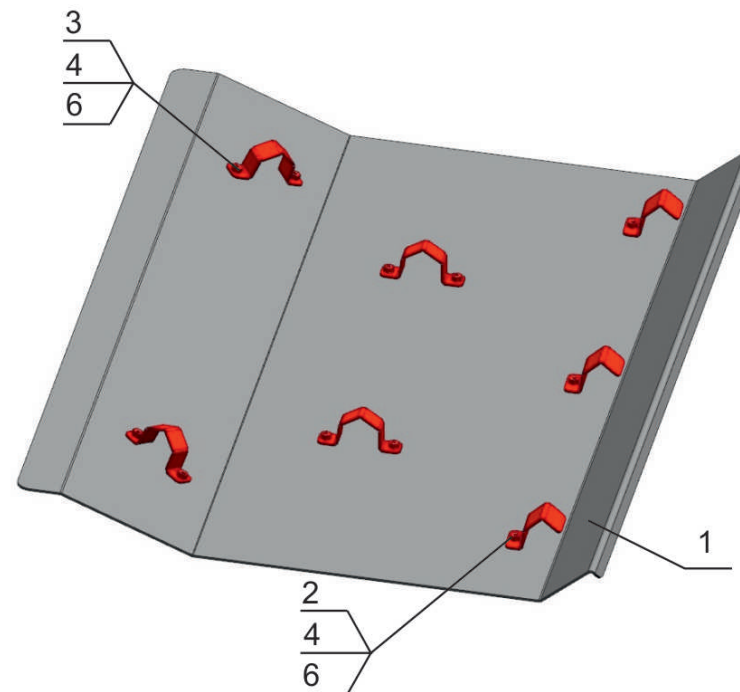

Русская механика / UTV 800

Артикул: 444.7717.1 Крыша
Марка: Русская механика
Модель: UTV 800
Год выпуска: 2015-
Материал: Al - 4 мм

КОМПЛЕКТАЦИЯ

1. Крыша.....	1 шт.
2. Прижим.....	3 шт.
3. Прижим.....	4 шт.
4. Винт M8x20.....	11 шт.
5. Шайба 8.....	11 шт.

ИНСТРУКЦИЯ ПО УСТАНОВКЕ

1. Установить крышу поз. 1 на раму квадроцикла. Закрепить прижимами поз. 2,3, болтами поз. 3, шайбами поз. 4.
2. Затянуть все резьбовые соединения.

НЕОБХОДИМЫЙ ИНСТРУМЕНТ

S-10, S-13

МОМЕНТ ЗАТЯЖКИ

M6-10 Nm

M8-30 Nm

M10-50 Nm