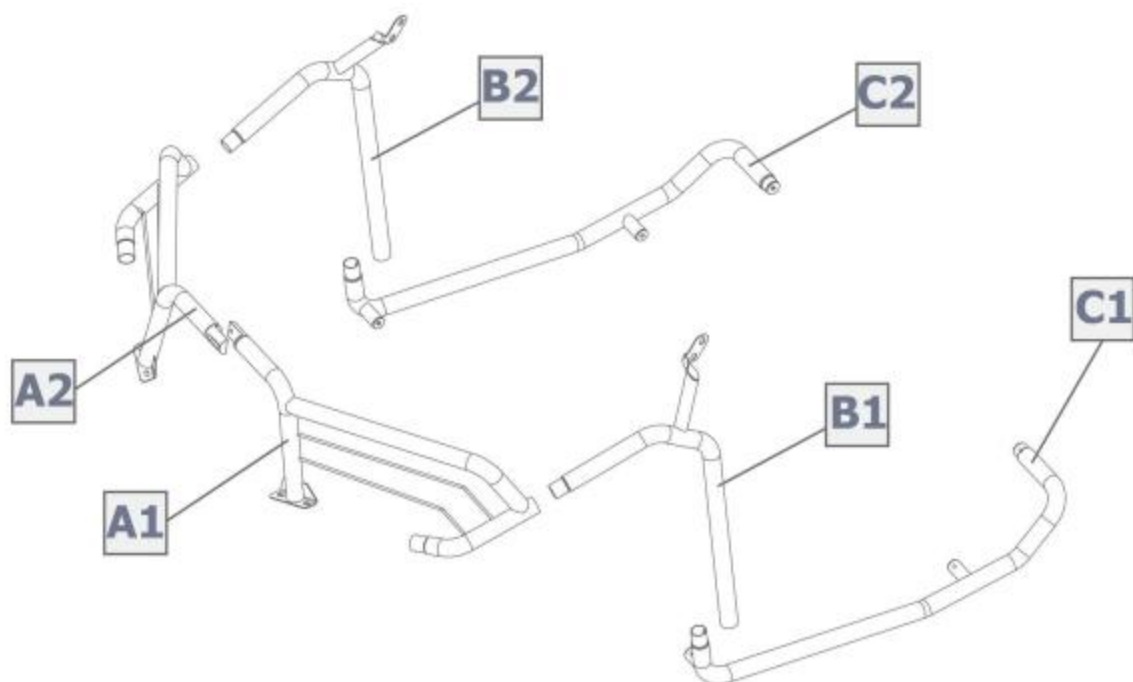

EN BUMPER KIT INSTALLATION MANUAL

DE MONTAGEEINLEITUNG FÜR STOBFÄNGER-KIT

RU ИНСТРУКЦИЯ ПО УСТАНОВКЕ ПЕРЕДНЕГО БАМПЕРА

For: Polaris Ranger 1000XP (2018-)

2444.7458.1;
444.7458.1

EN Regular fasteners
DE Originale montageile
RU Штатный крепеж

EN Regular fasteners
DE Originale montageile
RU Штатный крепеж

EN Screw a several turns
DE Für wenigen Umdrehungen befestigen
RU Вкрутить на несколько оборотов

EN Loosen bolts
DE Bolzen lockern
RU Выкрутить на несколько оборотов

EN Movement Arrow
DE Bewegungsrichtung
RU Движение

EN Location/Position Arrow
DE Anordnung/Positionsrichtung
RU Расположение

EN Screw Arrow
DE Drehungsrichtung
RU Поворот

1 x4 M6	2 x4 M6x16	3 x4 M8x20	4 x4 M8x30	5 x2 M8x60	6 x4
7 x2 M8x70	8 x4 M10x70	9 x6 M8	10 x4 Ø6	11 x4 Ø8	12 x6 Ø8
13 x4 Ø10					