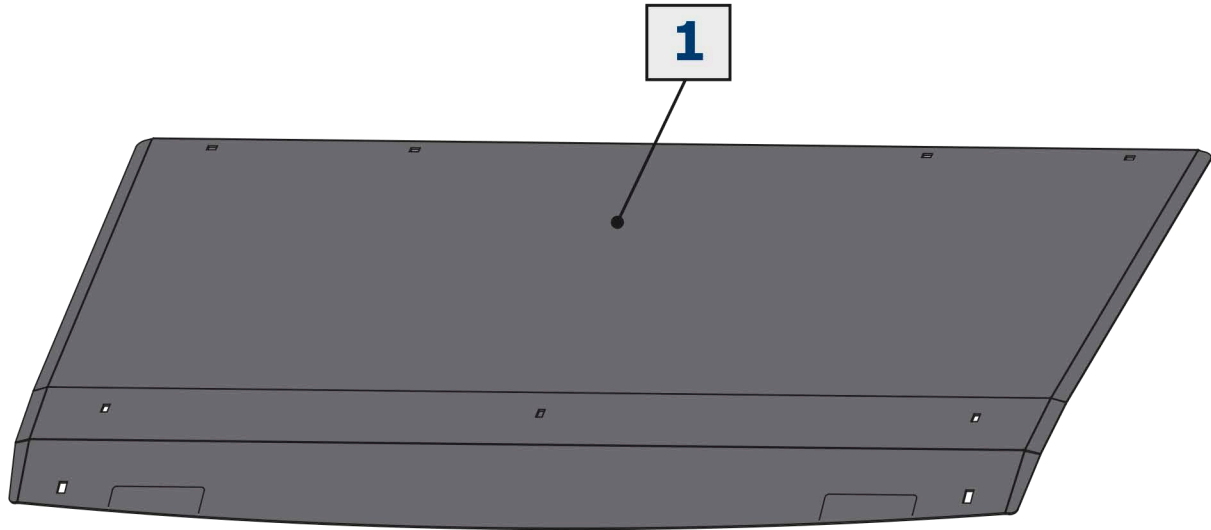

EN Ratchet
DE Ratsche
RU Трещётка

S - 13;
S - 17

EN Office Knife
DE Büromesser
RU Канцелярский нож

2 M8x25 x3	3 M8x35 x4	4 M10x40 x2	5 Ø8 x7	6 Ø10 x2	7 L=22 x6
8 M8 x7	9 M10 x2	10 sealant 3m