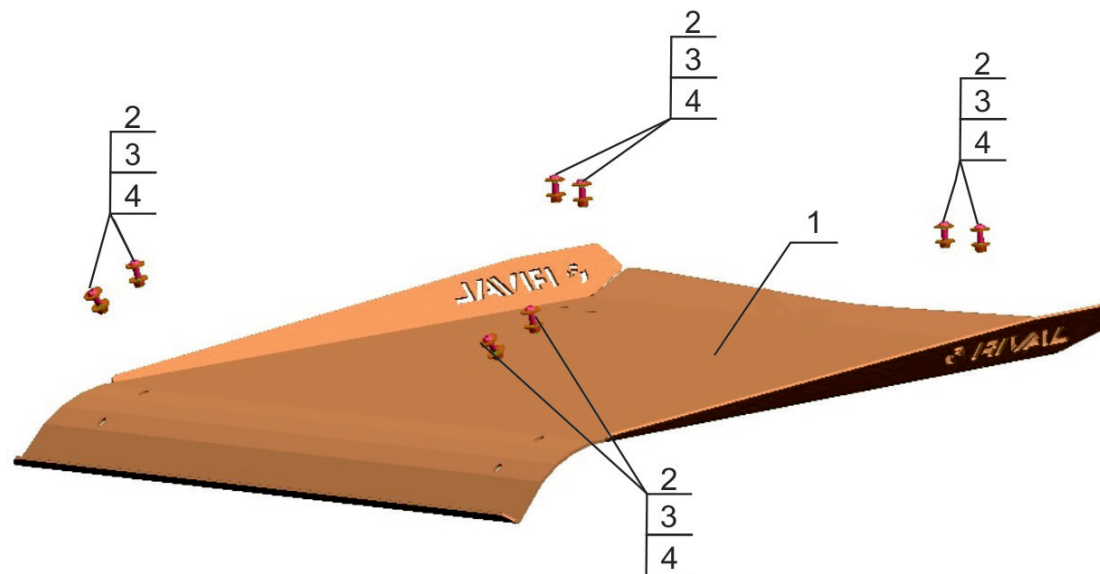

Polaris / RZR 1000

Артикул: 444.7435.1 Крыша
Марка: Polaris
Модель: RZR 1000
Год выпуска: 2013-
Материал: Al - 4 мм.

КОМПЛЕКТАЦИЯ

1. Экран.....	1 шт.
2. Винт М8х20.....	8 шт.
3. Гайка М8.....	8 шт.
4. Шайба 8 увелич.....	16 шт.
5. Уплотнитель.....	3,6 м.

ИНСТРУКЦИЯ ПО УСТАНОВКЕ

1. Наклеить уплотнитель на экран поз. 1 в месте соприкосновения с каркасом квадроцикла.
2. Установить экран на каркас поз. 1 на раму квадроцикла. Закрепить винтами поз.2, гайками поз. 3, шайбами поз. 4.
3. Затянуть все резьбовые соединения.

НЕОБХОДИМЫЙ ИНСТРУМЕНТ

МОМЕНТ ЗАТЯЖКИ