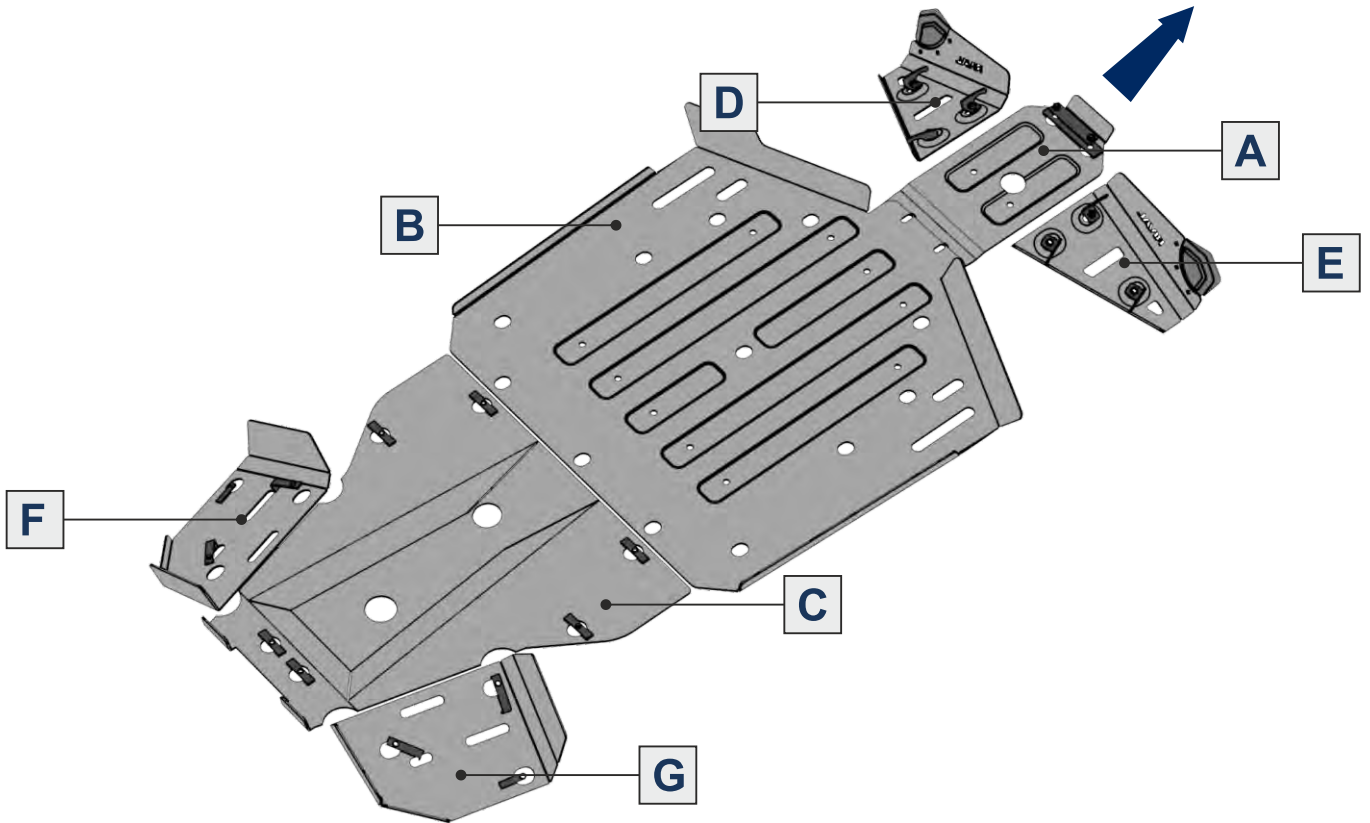

EN	SKID PLATE INSTALLATION MANUAL
FR	MANUEL D'INSTALLATION DE PLAQUE DE PROTECTION
DE	MONTAGEEINLEITUNG FÜR UNTERBODENSCHUTZSYSTEM
RU	ИНСТРУКЦИЯ ПО УСТАНОВКЕ КОМПЛЕКТА ЗАЩИТ

For: Polaris Sportsman ACE (2011-)

2444.7433.1

444.7433.1

EN Ratchet
FR Clé À Cliquet
DE Ratsche
RU Трещетка

S - 10;
S - 13

1  x1	2  x1	3  M8 x6	4  M8 x4	5  M8 x2	6  x6
7  M6x25 x14	8  M8x25 x14	9  M8x50 x6	10  ∅ 6 x6	11  ∅ 8 x6	12  ∅ 6 x14
13  ∅ 8 x14	14  x6	15  M6 x6	16  ∅ 6 x6	17  x1	18  x1