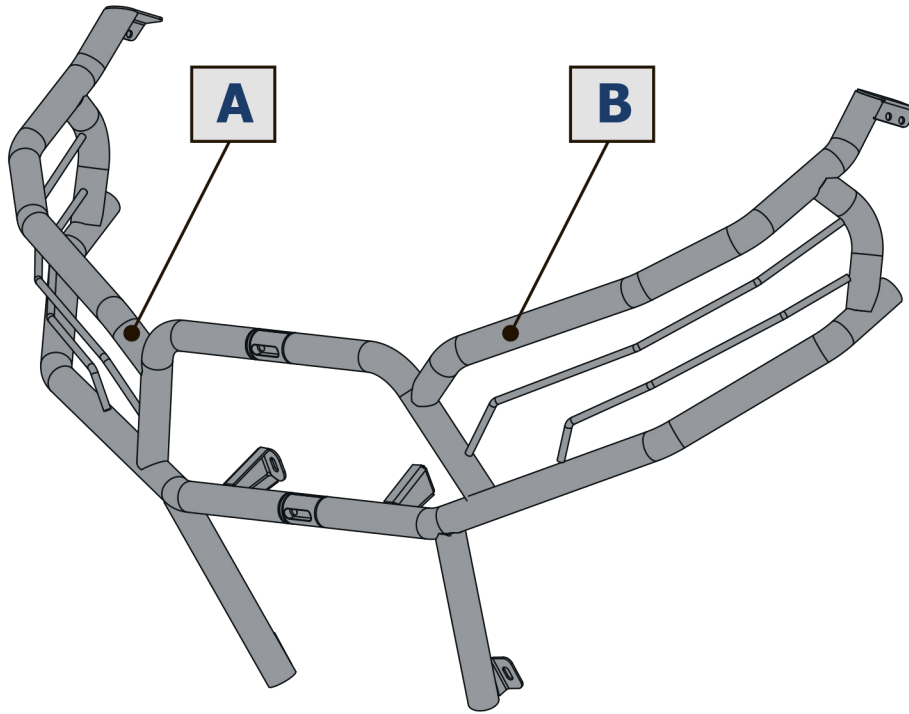

EN **INSTALLATION MANUAL**

DE **MONTAGEEINLEITUNG**

RU **ИНСТРУКЦИЯ ПО УСТАНОВКЕ ПЕРЕДНЕГО БАМПЕРА**

For: BRP Can-Am Defender/Traxter (2016-)

2444.7267.1;
444.7267.1

EN Regular fasteners
DE Originale montageteile
RU Штатный крепеж

EN Regular fasteners
DE Originale montageteile
RU Штатный крепеж

EN Screw a several turns
DE Für wenigen Umdrehungen befestigen
RU Вкрутить на несколько оборотов

EN Loosen bolts
DE Bolzen lockern
RU Выкрутить на несколько оборотов

EN Movement Arrow
DE Bewegungsrichtung
RU Движение

EN Location/Position Arrow
DE Anordnung/Positionsrichtung
RU Расположение

EN Screw Arrow
DE Drehungsrichtung
RU Поворот

1  x2	2  x1	3  x1	4  M6x20 x4	5  Ø6 x4	6  M8x25 x6
7  Ø8 x8	8  M8x30 x4	9  Ø8 x2	10  M8 x6	11  Ø8 x2	