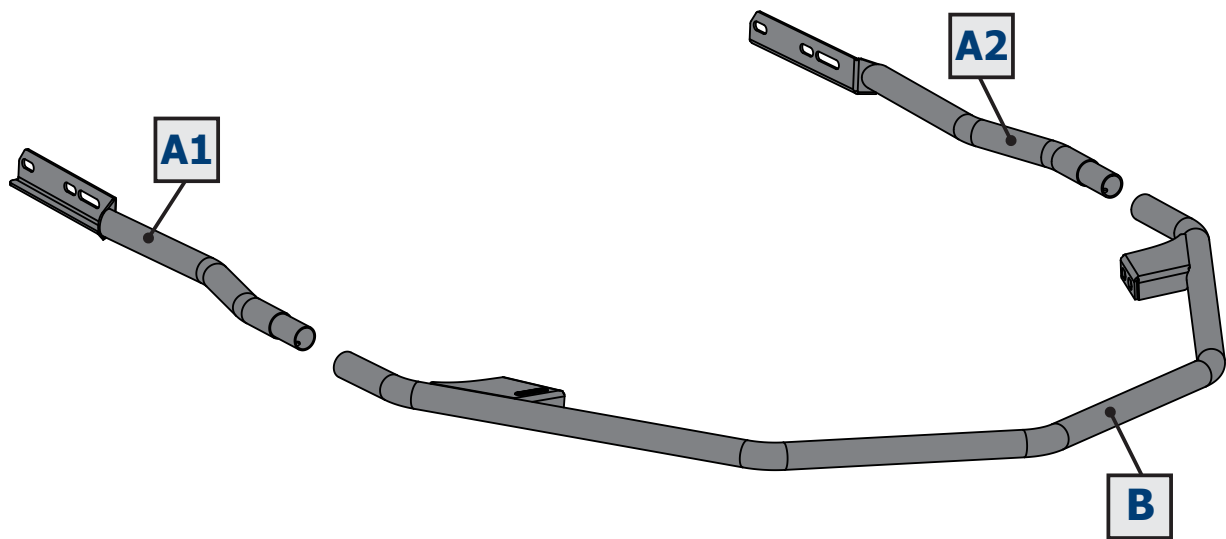

EN BUMPER KIT INSTALLATION MANUAL

DE MONTAGEEINLEITUNG FÜR STOBFÄNGER-KIT

RU ИНСТРУКЦИЯ ПО УСТАНОВКЕ ПЕРЕДНЕГО БАМПЕРА

For: Yamaha VK540 (2017-)

2444.6892.1

EN Regular fasteners
DE Originale montageteile
RU Штатный крепеж

EN Regular fasteners
DE Originale montageteile
RU Штатный крепеж

EN Screw a several turns
DE Für wenigen Umdrehungen befestigen
RU Вкрутить на несколько оборотов

EN Loosen bolts
DE Bolzen lockern
RU Выкрутить на несколько оборотов

EN Movement Arrow
DE Bewegungsrichtung
RU Движение

EN Location/Position Arrow
DE Anordnung/Positionsrichtung
RU Расположение

EN Screw Arrow
DE Drehungsrichtung
RU Поворот

1		2		3		4		5	
M8x30	x4	Ø8	x4	M6	x2	M6x20	x2	Ø6	x2