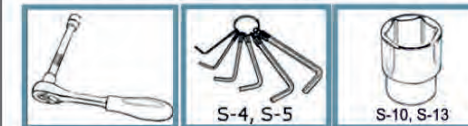

НЕОБХОДИМЫЙ ИНСТРУМЕНТ