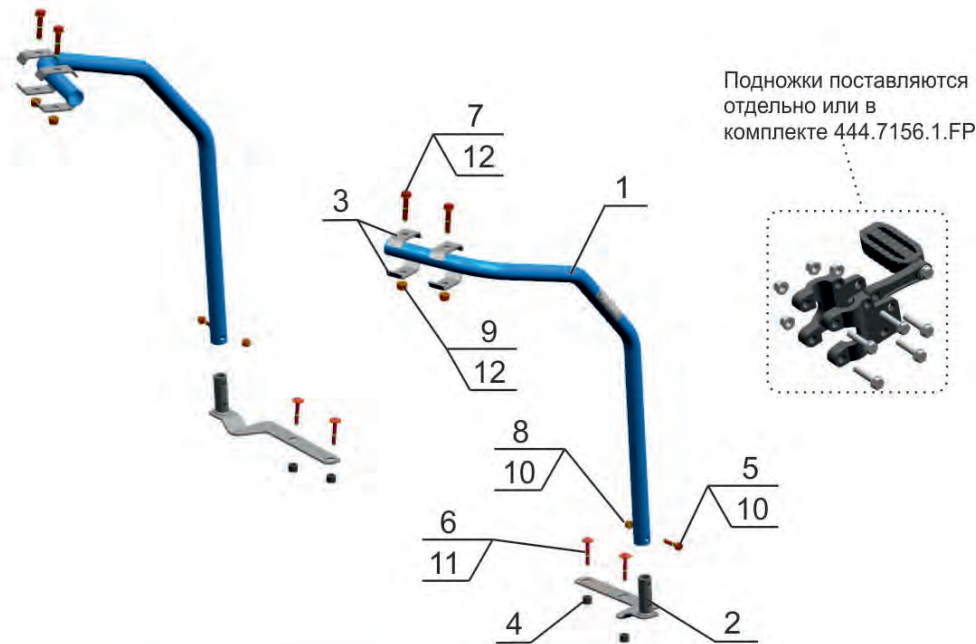

Yamaha Grizzly 700

Артикул: 444.7156.1 Защита задних крыльев
Марка: Yamaha
Модель: Grizzly 700
Год выпуска: 2015-
Материал: Труба 25x1,5 мм

КОМПЛЕКТАЦИЯ

1. Труба.....	2 шт.
2. Крепление.....	2 шт.
3. Прижим.....	4 шт.
4. Втулка.....	4 шт.
5. Болт М6х30.....	2 шт.
6. Винт М6х40.....	4 шт.
7. Винт М8х40.....	4 шт.
8. Гайка М6.....	2 шт.
9. Гайка М8.....	4 шт.
10. Шайба 6.....	4 шт.
11. Шайба 6 увелич.....	4 шт.
12. Шайба 8.....	8 шт.
13. Заглушка пластиковая.....	2 шт.

ИНСТРУКЦИЯ ПО УСТАНОВКЕ

- Открутить по 2 штатных болта крепления подножек. Установить крепления поз.2 через проставочные втулки поз. 4. Закрепить винтами М6х40 поз. 6, шайбами 6 увеличенными поз. 11.
- Вставить трубы во втулки установленных креплений поз. 2. Верхнюю часть труб крепить к багажнику при помощи прижимов поз. 3, винтов М8х40 поз. 7, шайб поз. 12, гаек М8 поз. 9. Закрепить нижнюю часть труб к креплениям поз. 2 болтами М6х30, шайбами 6, гайками М6.
- Затянуть все резьбовые соединения.
- Установить заглушки пластиковые в концы труб.
- Установить на трубы подножки для пассажира. (Поставляются отдельно или в комплекте 444.7156.1.FP)