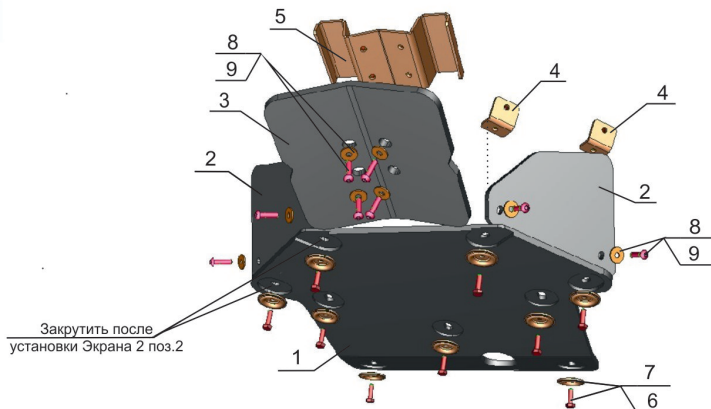

Stels Капитан S150; S150L

Артикул: 444.6756.1 Защита
Марка: Stels
Модель: Капитан S150; S150L

Материал: ПЭНД

КОМПЛЕКТАЦИЯ

1. Экран 1.....	1 шт.
2. Экран 2.....	2 шт.
3. Экран 3.....	1 шт.
4. Кронштейн 1.....	4 шт.
5. Кронштейн 2.....	1 шт.
6. Шайба 6 потайная.....	9 шт.
7. Болт 6x20.....	9 шт.
8. Винт 6x25.....	8 шт.
9. Шайба 6.....	8 шт.

ИНСТРУКЦИЯ ПО УСТАНОВКЕ

1. Снять штатную защиту с снегохода.
2. Установить Кронштейны 1 поз.4 на Экран 2 поз.2, используя Винт 6x25 поз.8 и Шайбу 6 поз.9.
3. Закрепить (как показано на схеме) Экран 1 поз. 1 на место штатной защиты и установить Экраны 2 поз.2 , используя Болт 6x20 поз. 7 и Шайбу 6 потайную поз.6.
4. Установить на раму снегохода (между рычагами подвески) Кронштейн 2 поз.5
5. Закрепить Экран 3 поз. 3 на установленный Кронштейн 2 поз.5, используя Винт 8x25 поз. 8 и Шайбу 6 поз. 9 .
6. Затянуть все резьбовые соединения.