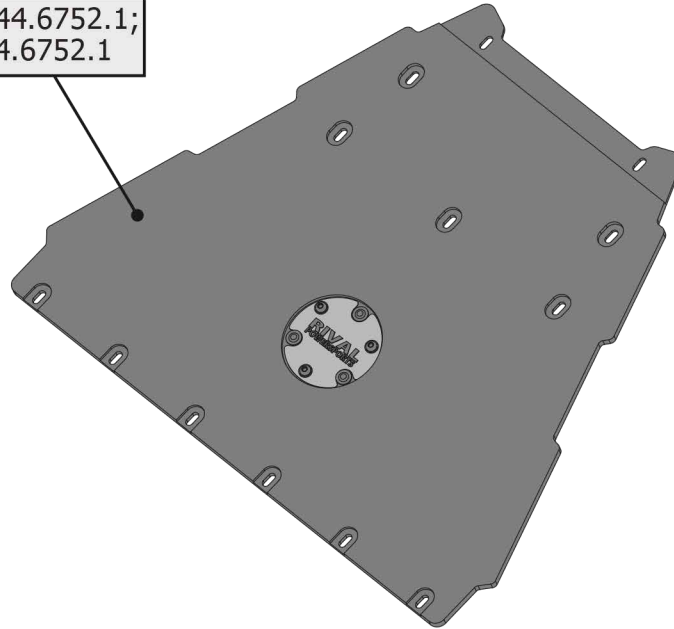

EN SKID PLATE INSTALLATION MANUAL

DE MONTAGEEINLEITUNG FÜR UNTERBODENSCHUTZSYSTEM

RU ИНСТРУКЦИЯ ПО УСТАНОВКЕ ЗАЩИТЫ

For: Stels Витязь SA800 (2019-)

2444.6752.1;
444.6752.1

EN Regular fasteners
DE Originale montageteile
RU Штатный крепеж

EN Movement Arrow
DE Bewegungsrichtung
RU Движение

EN Location/Position Arrow
DE Anordnung/Positionsrichtung
RU Расположение

EN Screw Arrow
DE Drehungsrichtung
RU Поворот

S - 10;
S - 13

S - 4

EN Office Knife
DE Büromesser
RU Канцелярский нож

2444.6752.1;
444.6752.1

1

M6x20

x13

2

Ø6

x13