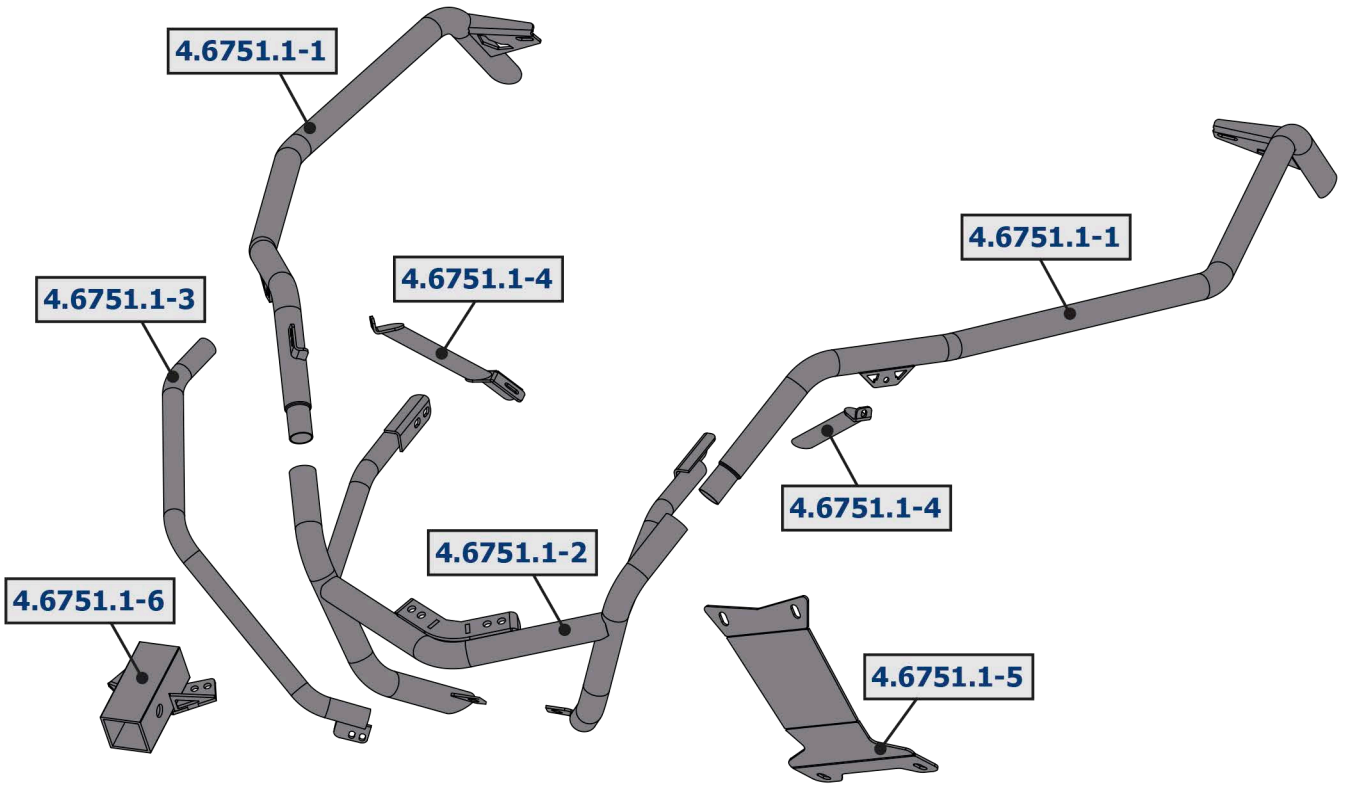

EN BUMPER KIT INSTALLATION MANUAL

DE MONTAGEEINLEITUNG FÜR STOBFÄNGER-KIT

RU ИНСТРУКЦИЯ ПО УСТАНОВКЕ ПЕРЕДНЕГО БАМПЕРА

**For: Stels Витязь SA800 (2019- )**

2444.6751.1;  
444.6751.1

EN Regular fasteners  
DE Originale montageteile  
RU Штатный крепеж

EN Regular fasteners  
DE Originale montageteile  
RU Штатный крепеж

EN Screw a several turns  
DE Für wenigen Umdrehungen befestigen  
RU Вкрутить на несколько оборотов

EN Loosen bolts  
DE Bolzen lockern  
RU Выкрутить на несколько оборотов

EN Movement Arrow  
DE Bewegungsrichtung  
RU Движение

EN Location/Position Arrow  
DE Anordnung/Positionsrichtung  
RU Расположение

EN Screw Arrow  
DE Drehungsrichtung  
RU Поворот

<b>1</b>  x2	<b>2</b>  M6x20 x8	<b>3</b>  ø6 x16	<b>4</b>  M6 x18	<b>5</b>  M8x20 x2	<b>6</b>  ø8 x4
<b>7</b>  M8x25 x4					