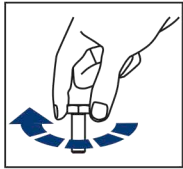

EN BUMPER KIT INSTALLATION MANUAL

DE MONTAGEEINLEITUNG FÜR STOBFÄNGER-KIT

RU ИНСТРУКЦИЯ ПО УСТАНОВКЕ ПЕРЕДНЕГО БАМПЕРА

**For: Stels Витязь SA800 (2019- )**

2444.6751.1;  
444.6751.1

EN Regular fasteners  
DE Originale montageteile  
RU Штатный крепеж

EN Regular fasteners  
DE Originale montageteile  
RU Штатный крепеж

EN Screw a several turns  
DE Für wenigen Umdrehungen befestigen  
RU Вкрутить на несколько оборотов

EN Loosen bolts  
DE Bolzen lockern  
RU Выкрутить на несколько оборотов