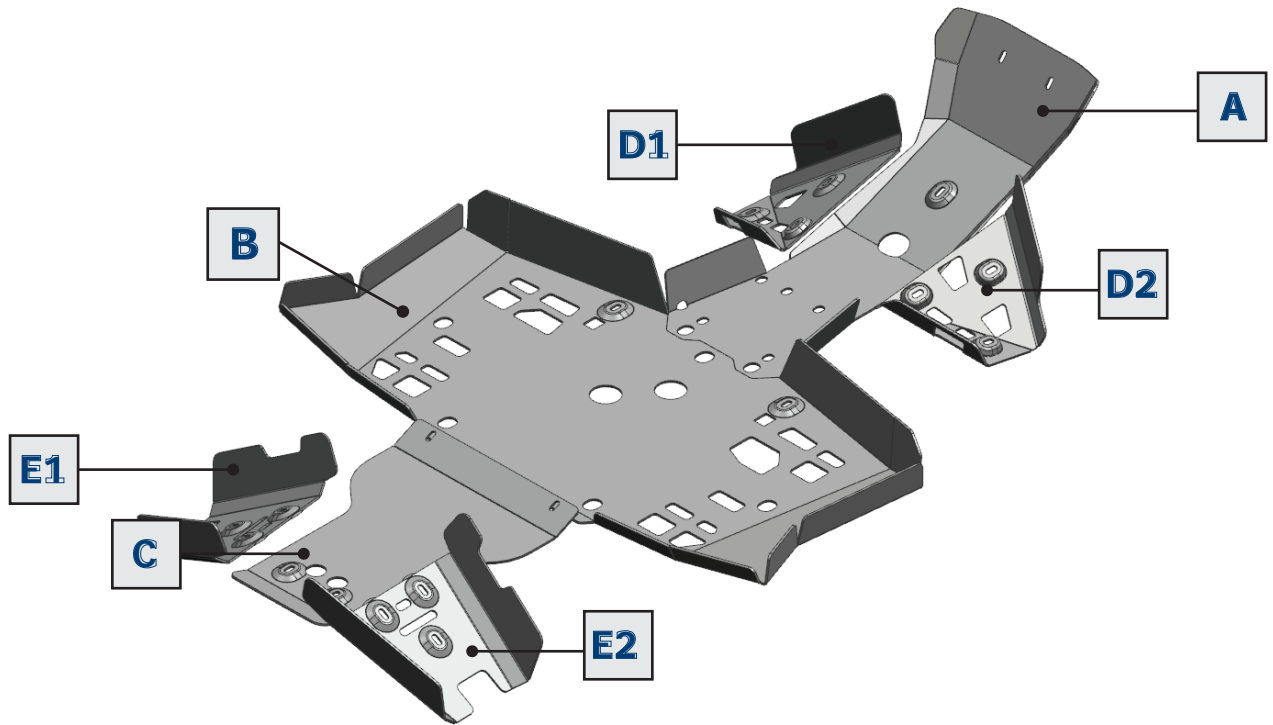

EN	SKID PLATE INSTALLATION MANUAL
FR	MANUEL D'INSTALLATION DE PLAQUE DE PROTECTION
DE	MONTAGEEINLEITUNG FÜR UNTERBODENSCHUTZSYSTEM
RU	ИНСТРУКЦИЯ ПО УСТАНОВКЕ КОМПЛЕКТА ЗАЩИТ

For: Honda TRX 420/500 IRS (2015 —)
2444.2110.1
444.2110.1

EN Ratchet
FR Clé À Cliquet
DE Ratsche
RU Трещетка

S - 10;
S - 13

S - 4;
S - 5

1  x4	2  x2	3  x2	4  M8 x2	5  x1	6  x4
7  M8 x2	8  M6x20 x8	9  M6x30 x3	10  M8x25 x18	11  M8x30 x2	12  M6 x11
13  M8 x14	14  M6 x2	15  M8 x5	16  M6 x2	17  M6x20 x2	18  M8x25 x2