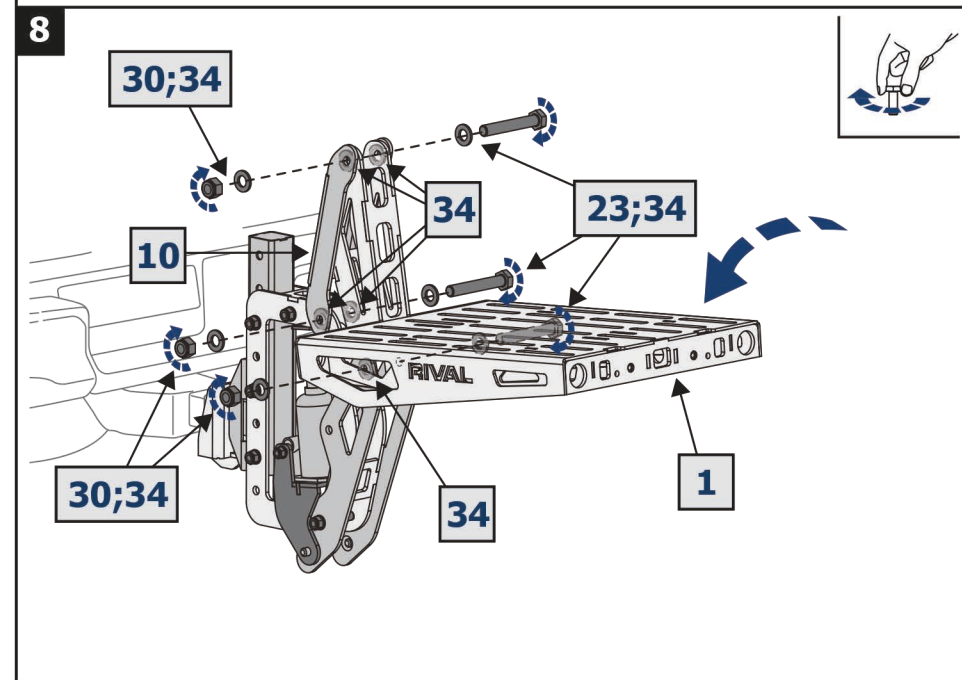

INSTALLATION