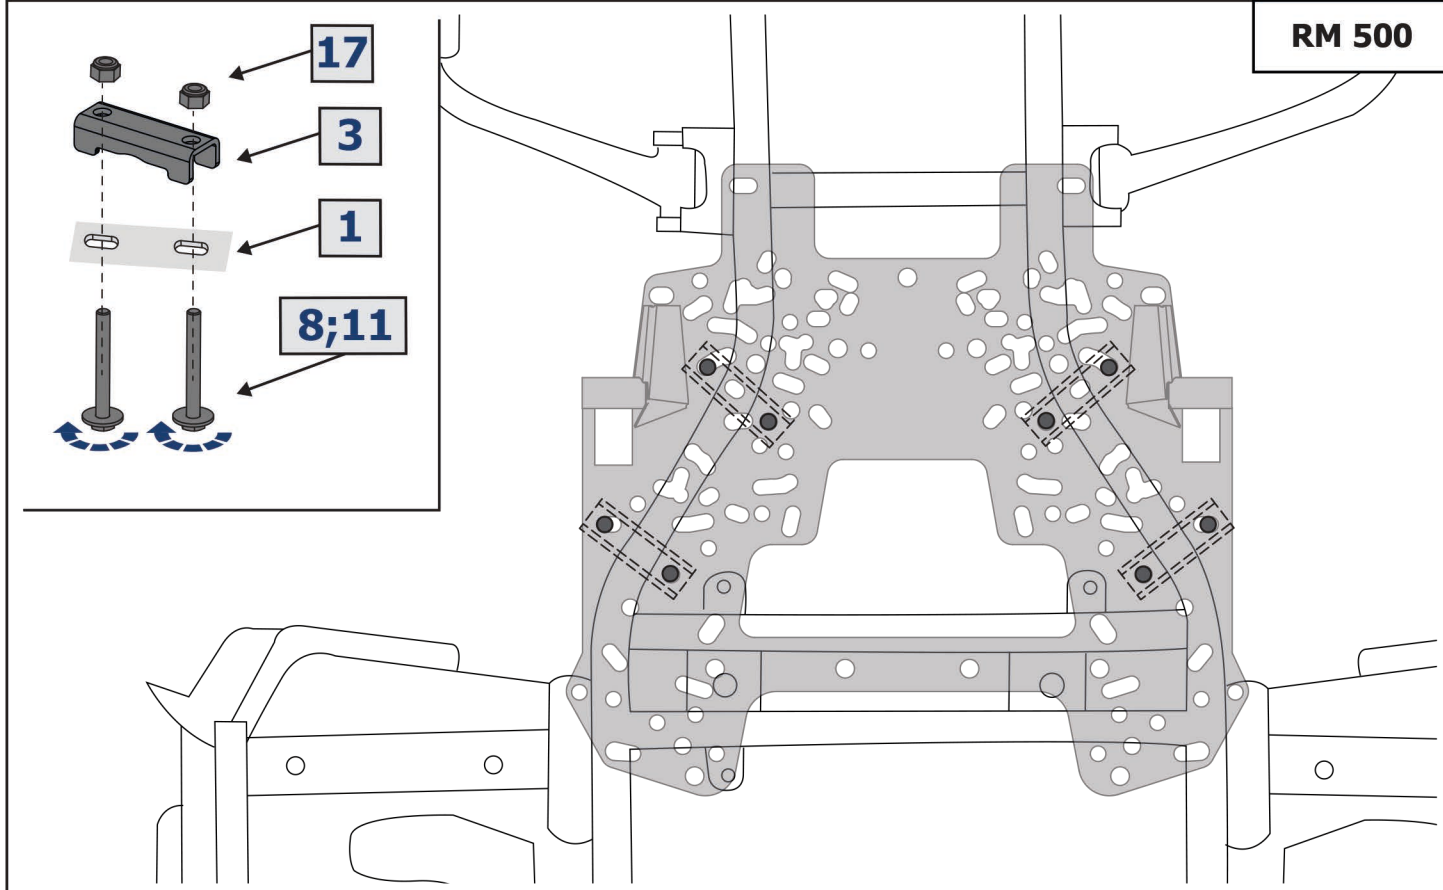

Универсальное крепление снегоотвала / Universal snow blade mounting pad

RM 500