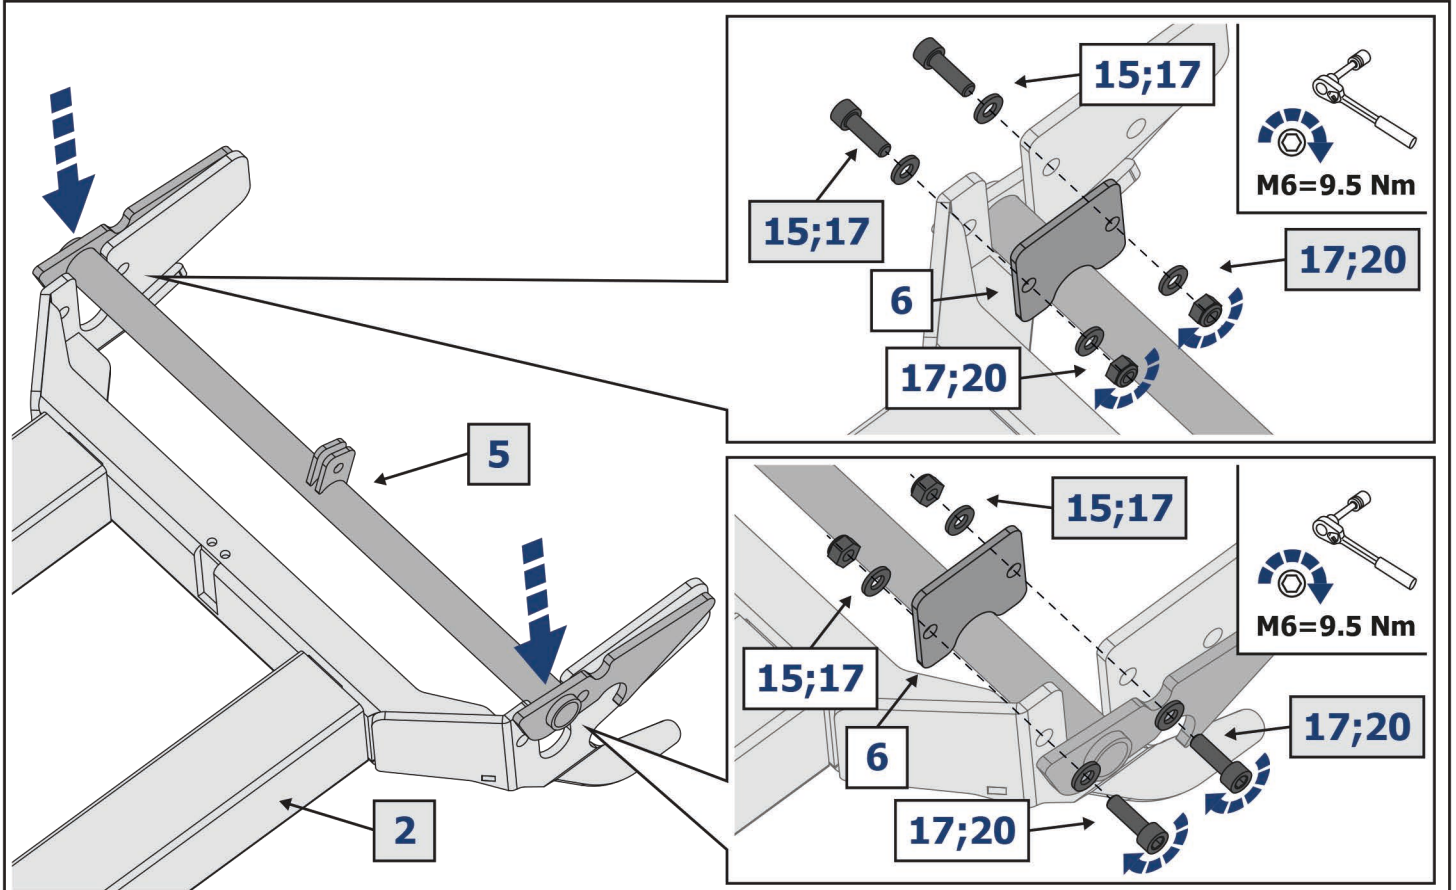

EN Movement Arrow
DE Bewegungsrichtung
RU Движение

EN Location/Position Arrow
DE Anordnung/Positionsrichtung
RU Расположение

EN Screw Arrow
DE Drehungsrichtung
RU Поворот

Рама / Frame
444.0098.1

	EN Ratchet DE Ratsche RU Трещётка		S - 10; S - 17; S - 19		HEX S - 5
---	---	---	------------------------------	--	--------------

1  x1		2  x1		3  x2	
4  x2	5  x1	6  x2	7  x4	8  x1	9  x2
10  x2	11  x1	12  M10x75 x8	13  M12x70 x2	14  M12x100 x4	15  M6x20 x6
16  M6x25 x2	17  ø6 x16	18  ø10 x16	19  ø12 x6	20  M6 x8	21  M10 x8
22  M12 x6	23  x2	24  x1			