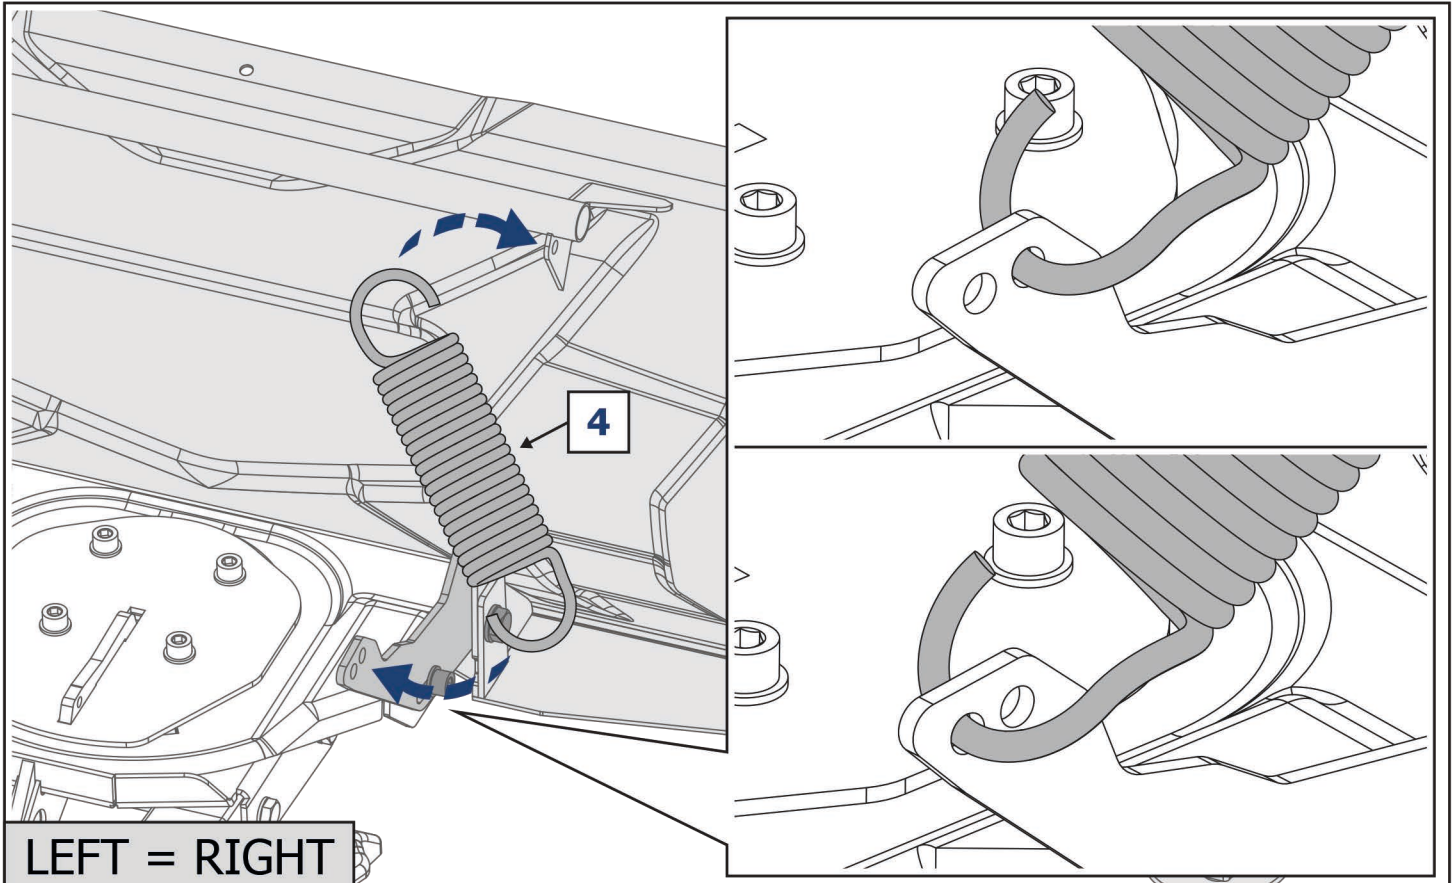

Крепление универсального снегоотвала / Universal snow blade mounting pad
444.0053.1

1

x1

2 	3 	4 	5 	6 	7
x4	x4	x2	M6x30 x2	M8x20 x4	M8x35 x2
8 	9 	10 	11 	12 	13
M8x80 x8	M10x35 x3	ø6 x2	ø8 x4	ø8 x8	ø10 x3
14 	15 	16 	17 		
M8x65/15 x2	M10x65/35,5 x1	M10x105/35 x2	M8 x8		