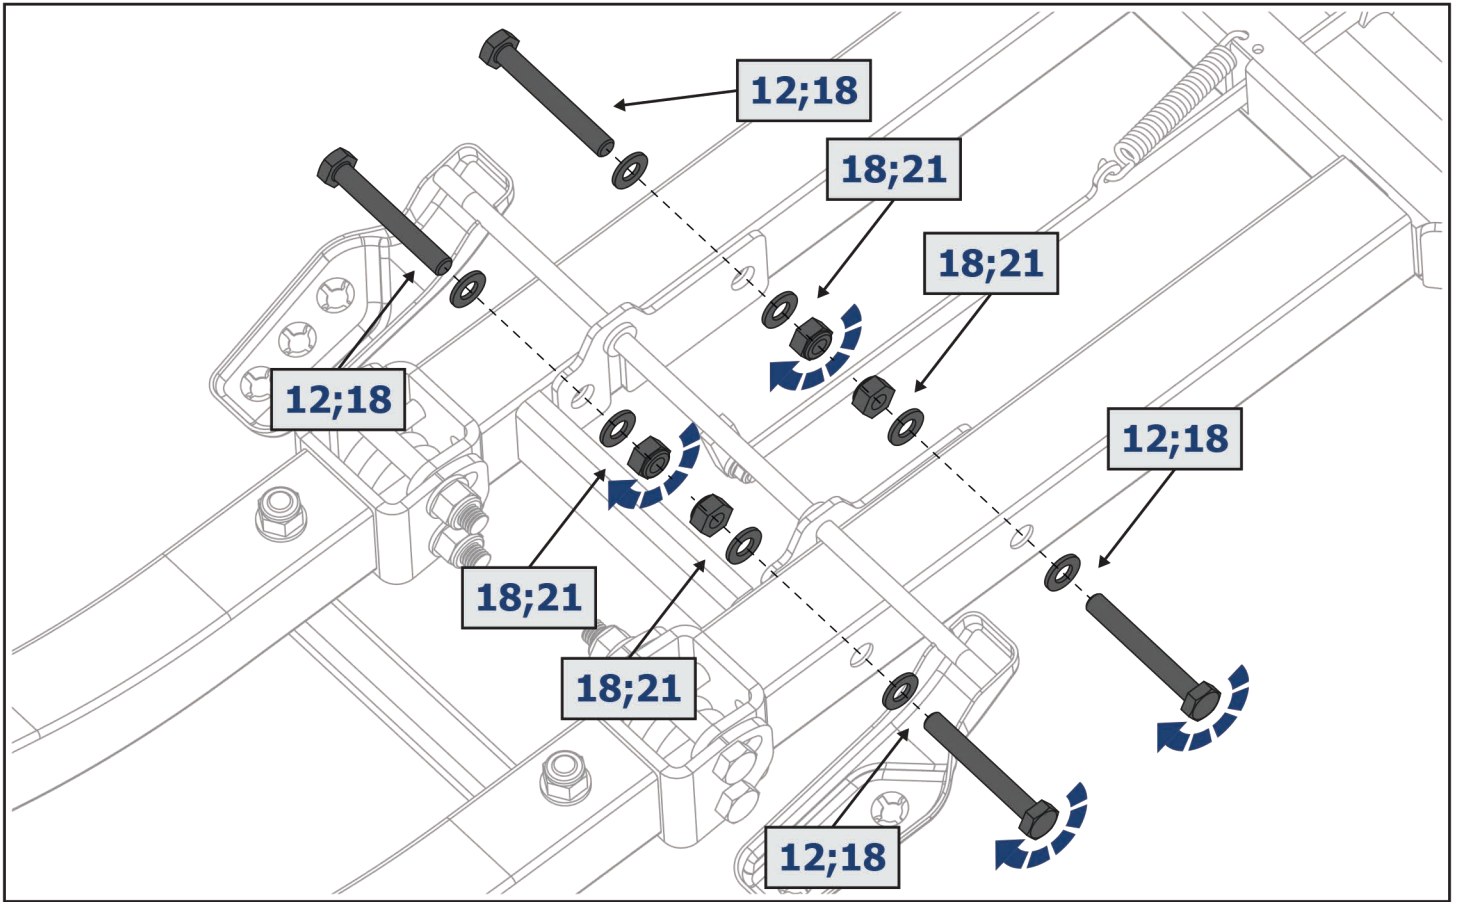

EN Movement Arrow
DE Bewegungsrichtung
RU Движение

EN Location/Position Arrow
DE Anordnung/Positionsrichtung
RU Расположение

EN Screw Arrow
DE Drehungsrichtung
RU Поворот

Рама / Frame
444.0098.1

	EN Ratchet DE Ratsche RU Трещётка		S - 10; S - 17; S - 19		HEX S - 5
---	---	---	------------------------------	--	--------------

1  x1		2  x1		3  x2	
4  x2	5  x1	6  x2	7  x4	8  x1	9  x2
10  x2	11  x1	12  M10x75 x8	13  M12x70 x2	14  M12x100 x4	15  M6x20 x6
16  M6x25 x2	17  ø6 x16	18  ø10 x16	19  ø12 x6	20  M6 x8	21  M10 x8
22  M12 x6	23  x2	24  x1			