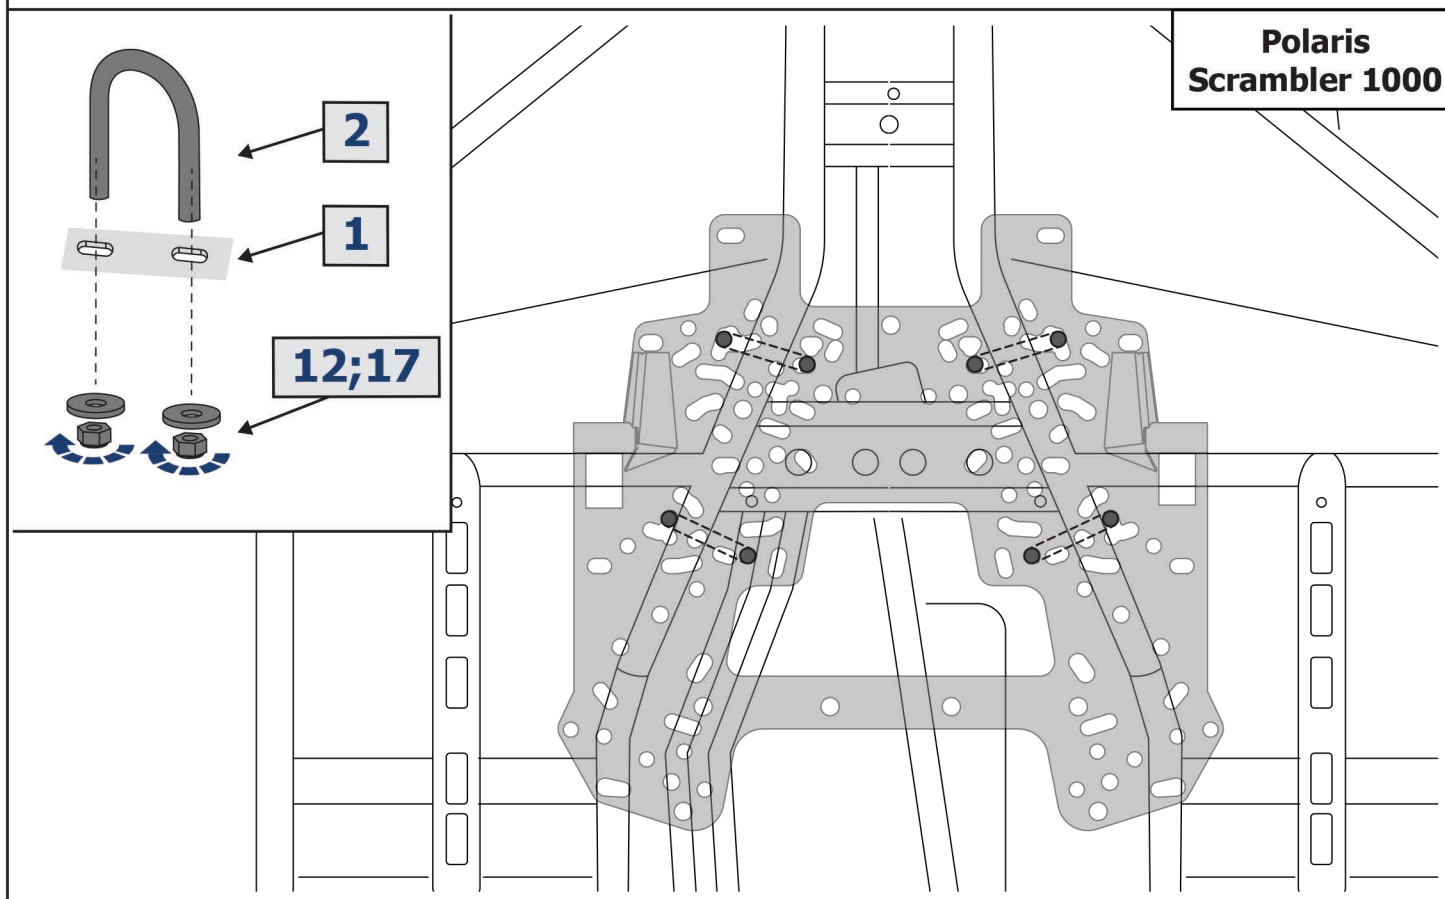

**Polaris
Scrambler 1000**