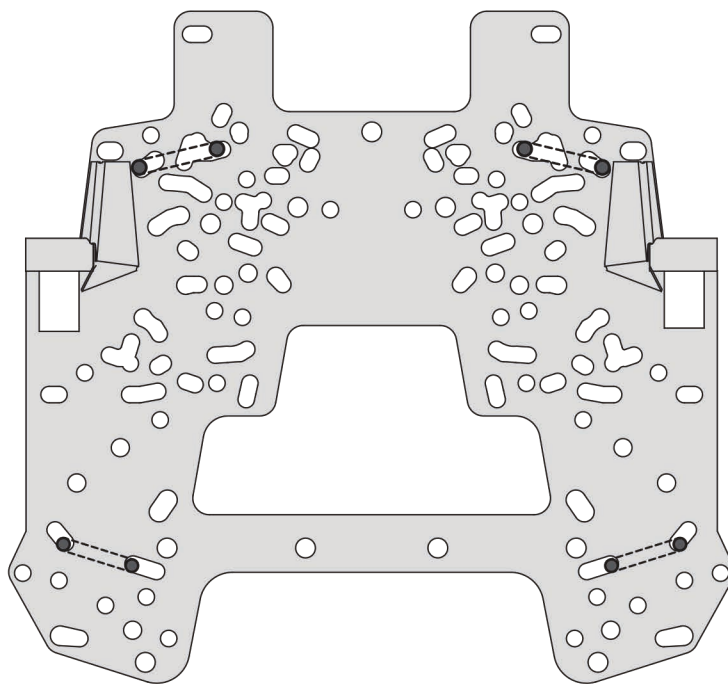

Универсальное крепление снегоотвала / Universal snow blade mounting pad