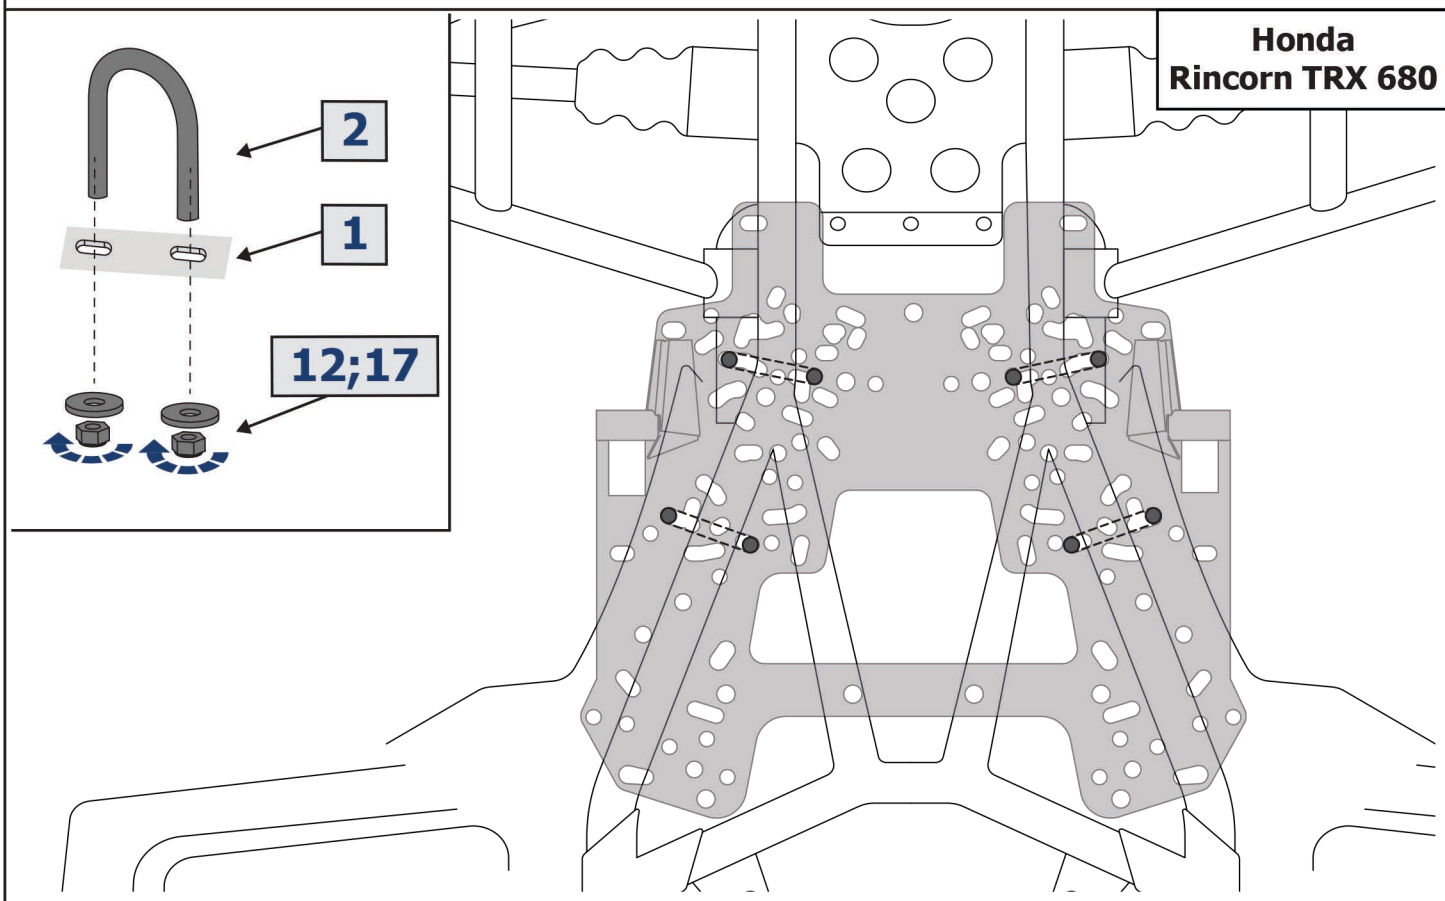

Универсальное крепление снегоотвала / Universal snow blade mounting pad

RM 500

**CFMOTO
CFORCE 450/520 (2022-)**

**CFMOTO
CFORCE 800/820
X8 (2013-2017)**

**Honda
TRX 420/500**

**Honda
Rincorn TRX 680**

**Kawasaki
KVF 750**