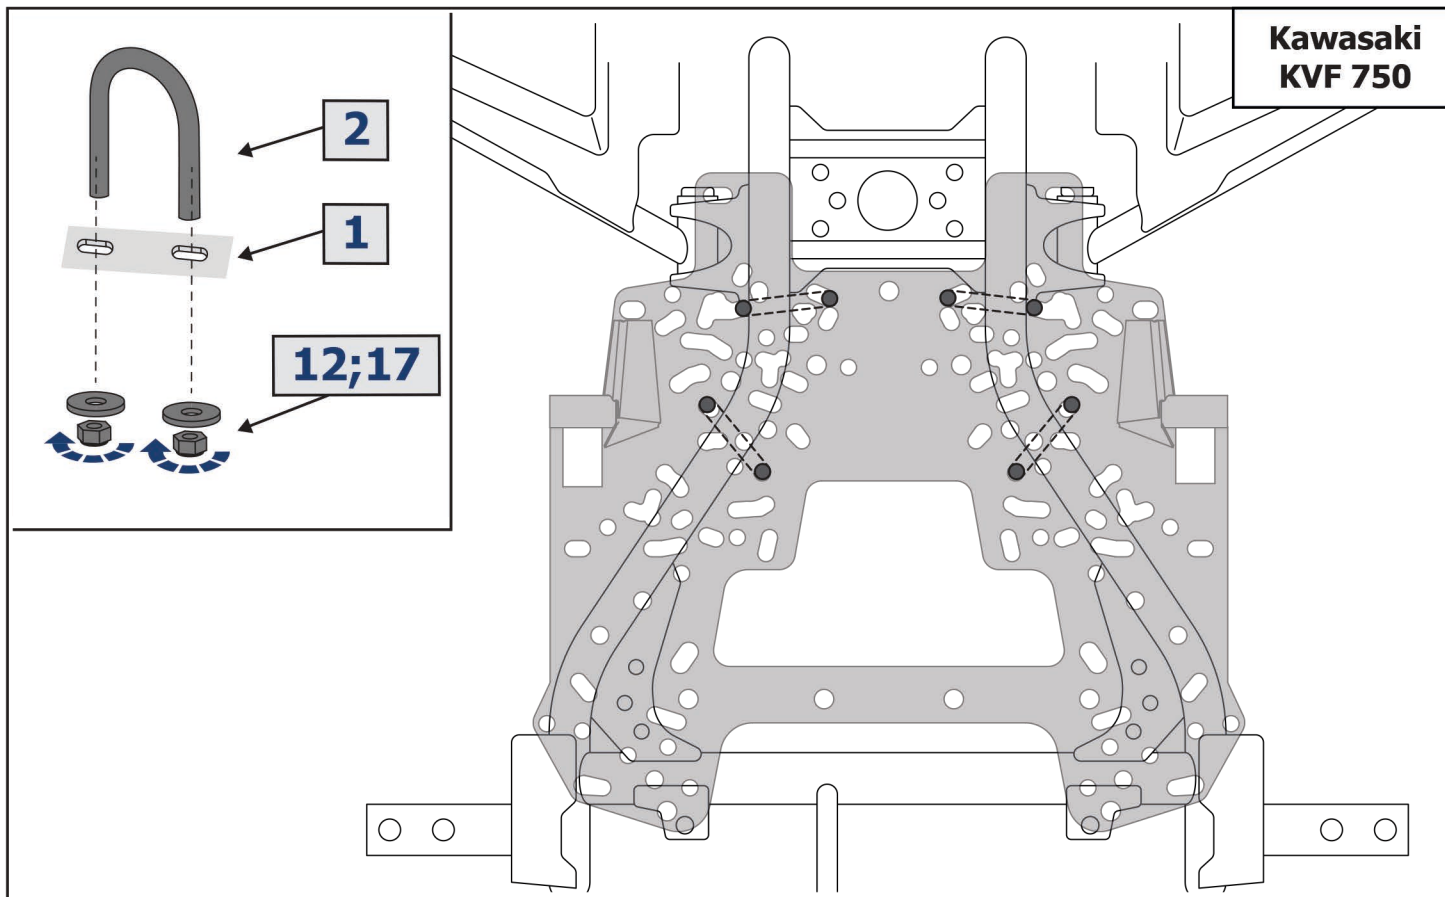

**Kawasaki
KVF 750**