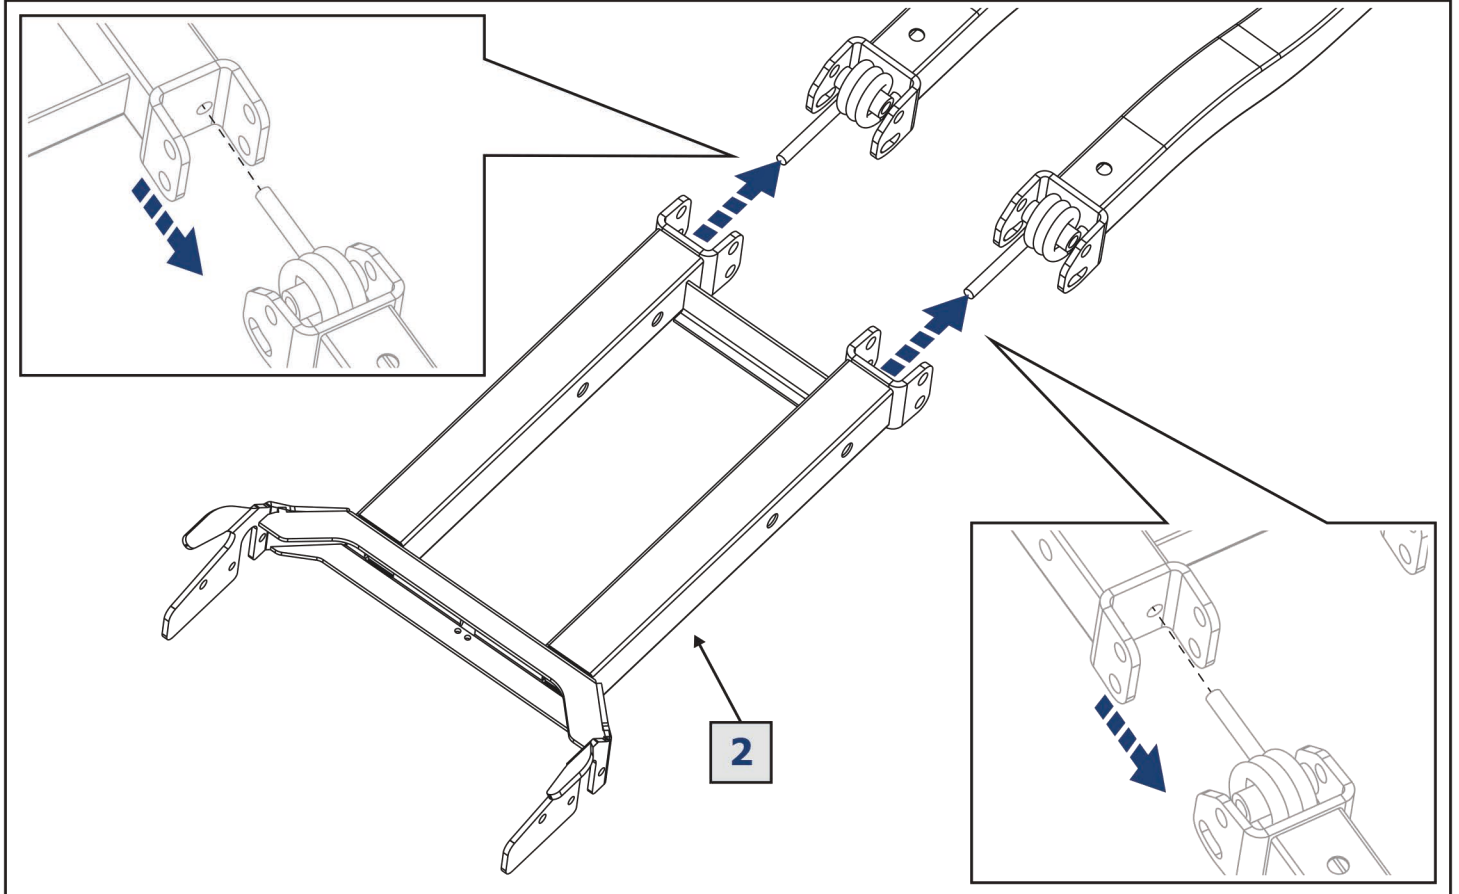

EN Movement Arrow
DE Bewegungsrichtung
RU Движение

EN Location/Position Arrow
DE Anordnung/Positionsrichtung
RU Расположение

EN Screw Arrow
DE Drehungsrichtung
RU Поворот

Рама / Frame
444.0098.1

	EN Ratchet DE Ratsche RU Трещётка		S - 10; S - 17; S - 19		HEX S - 5
---	---	---	------------------------------	--	--------------

1  x1		2  x1		3  x2	
4  x2	5  x1	6  x2	7  x4	8  x1	9  x2
10  x2	11  x1	12  M10x75 x8	13  M12x70 x2	14  M12x100 x4	15  M6x20 x6
16  M6x25 x2	17  ø6 x16	18  ø10 x16	19  ø12 x6	20  M6 x8	21  M10 x8
22  M12 x6	23  x2	24  x1			