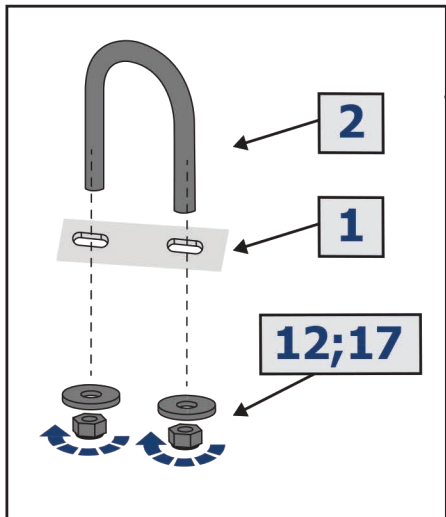

Универсальное крепление снегоотвала / Universal snow blade mounting pad