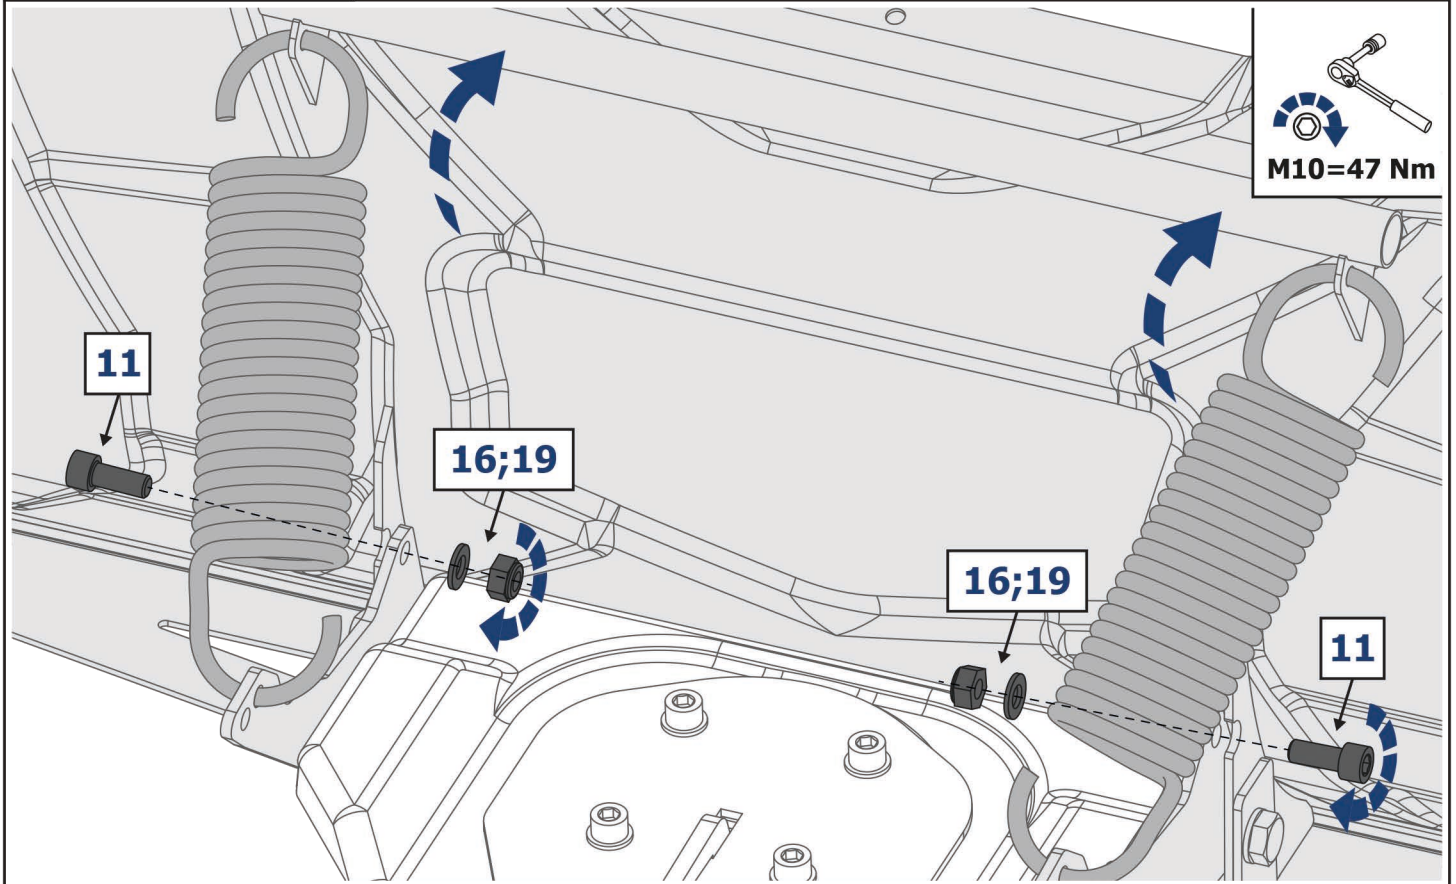

1  x1		2  x1		3  x2	
4  x2	5  x1	6  x2	7  x4	8  x1	9  x2
10  x2	11  x1	12  M10x75 x8	13  M12x70 x2	14  M12x100 x4	15  M6x20 x6
16  M6x25 x2	17  ø6 x16	18  ø10 x16	19  ø12 x6	20  M6 x8	21  M10 x8
22  M12 x6	23  x2	24  x1			

Крепление универсального снегоотвала / Universal snow blade mounting pad
444.0053.1

1

x1

2 	3 	4 	5 	6 	7
x4	x4	x2	M6x30 x2	M8x20 x4	M8x35 x2
8 	9 	10 	11 	12 	13
M8x80 x8	M10x35 x3	ø6 x2	ø8 x4	ø8 x8	ø10 x3
14 	15 	16 	17 		
M8x65/15 x2	M10x65/35,5 x1	M10x105/35 x2	M8 x8		