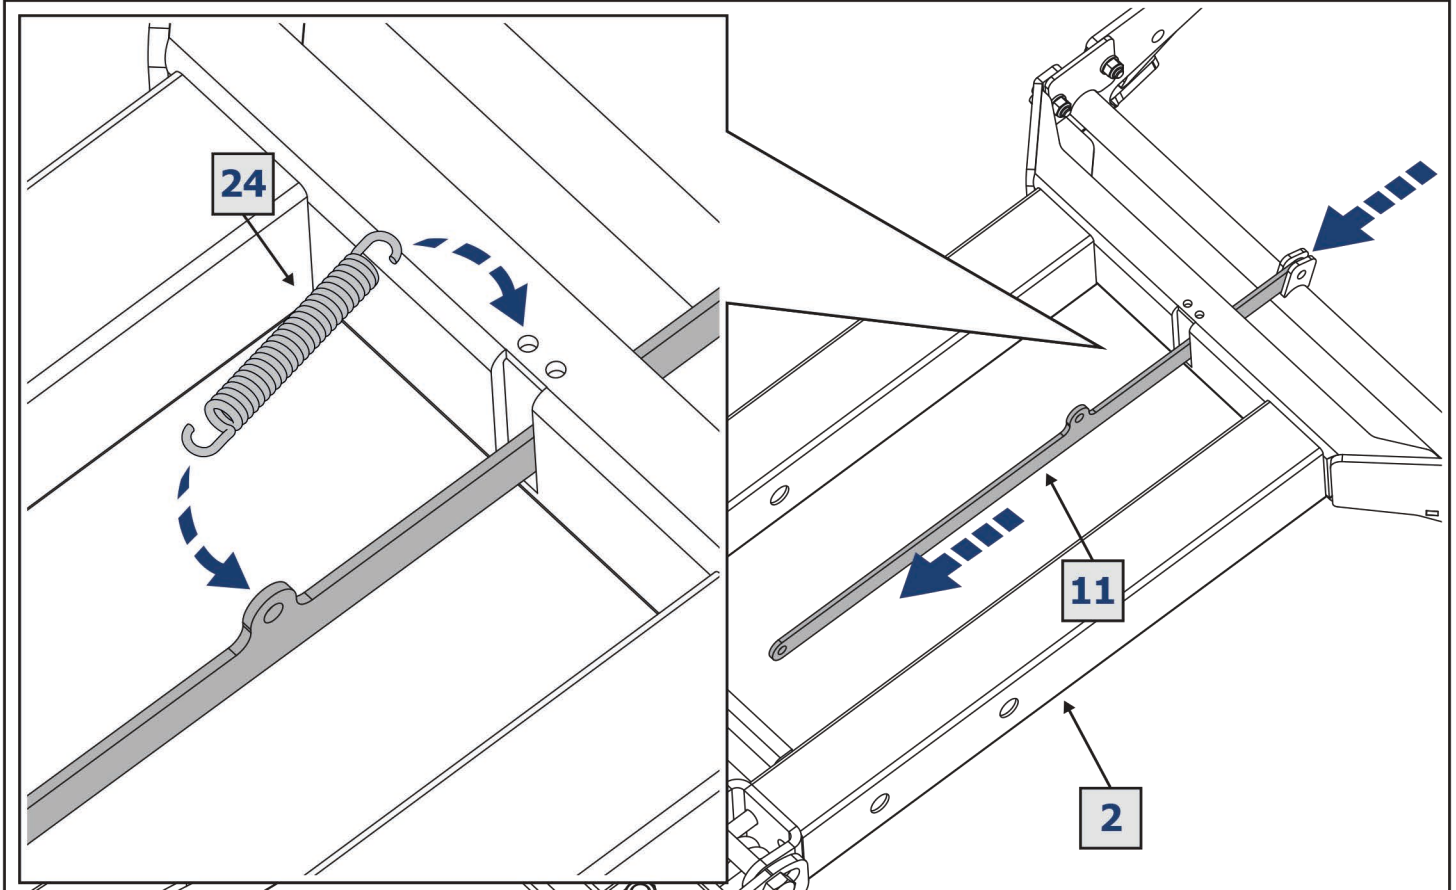

EN Movement Arrow
DE Bewegungsrichtung
RU Движение

EN Location/Position Arrow
DE Anordnung/Positionsrichtung
RU Расположение

EN Screw Arrow
DE Drehungsrichtung
RU Поворот

Рама / Frame
444.0098.1

	EN Ratchet DE Ratsche RU Трещётка		S - 10; S - 17; S - 19		HEX S - 5
---	---	---	------------------------------	--	--------------

1  x1		2  x1		3  x2	
4  x2	5  x1	6  x2	7  x4	8  x1	9  x2
10  x2	11  x1	12  M10x75 x8	13  M12x70 x2	14  M12x100 x4	15  M6x20 x6
16  M6x25 x2	17  ø6 x16	18  ø10 x16	19  ø12 x6	20  M6 x8	21  M10 x8
22  M12 x6	23  x2	24  x1			