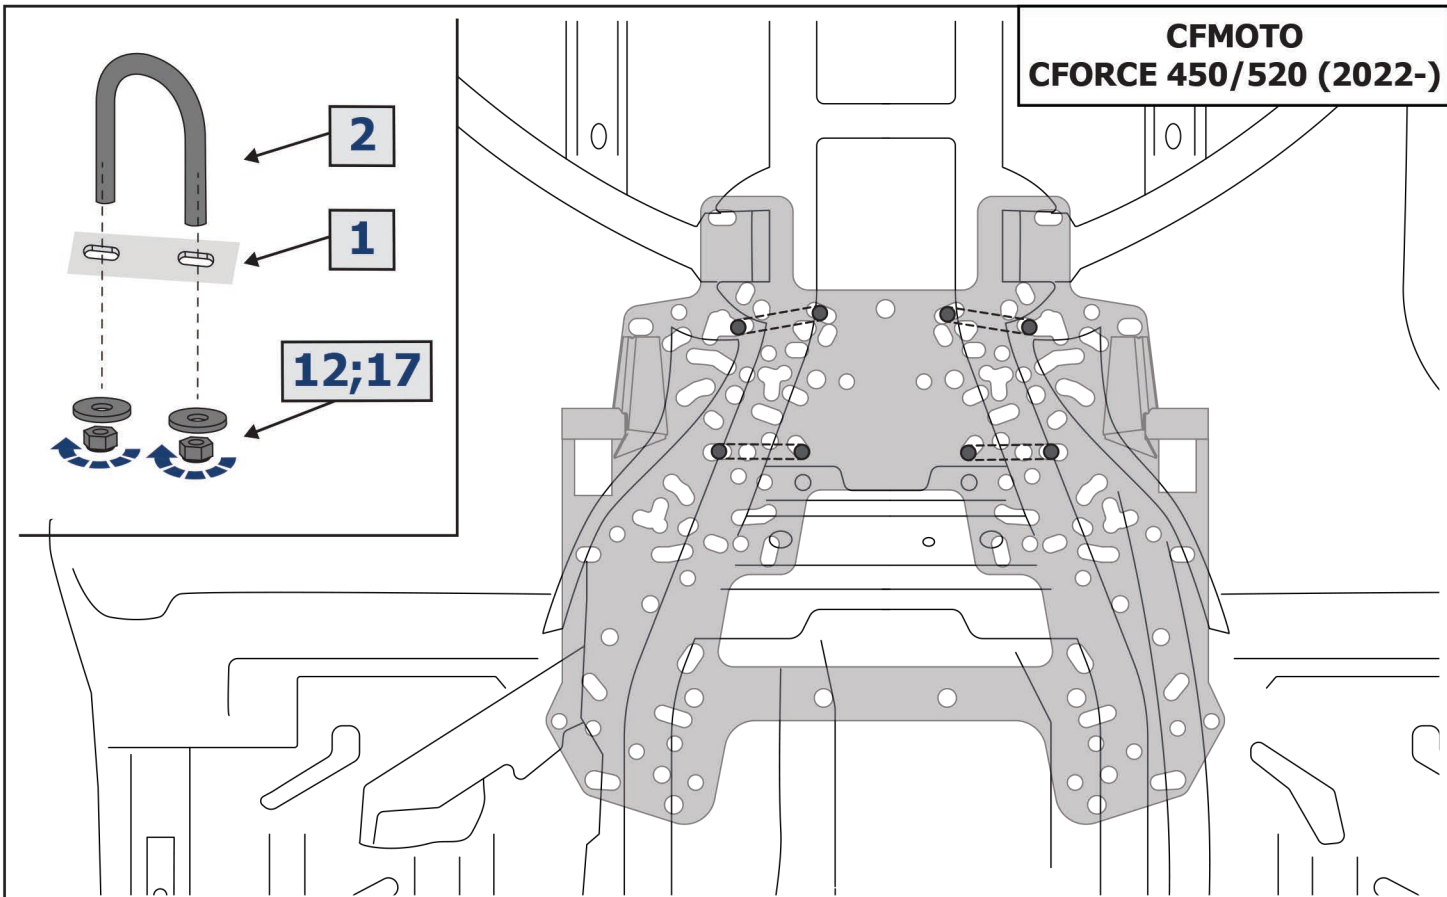

Универсальное крепление снегоотвала / Universal snow blade mounting pad

RM 500

**CFMOTO
CFORCE 450/520 (2022-)**

**CFMOTO
CFORCE 800/820
X8 (2013-2017)**

**Honda
TRX 420/500**

**Honda
Rincorn TRX 680**

**Kawasaki
KVF 750**