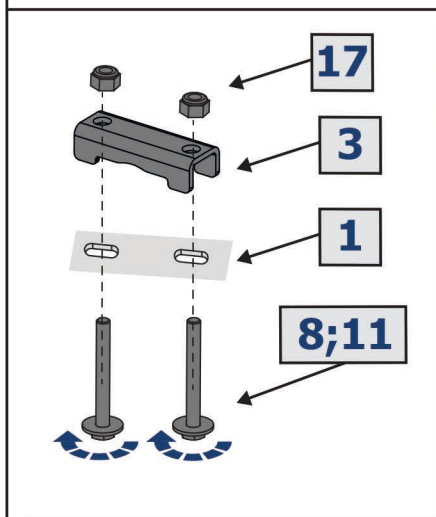

Универсальное крепление снегоотвала / Universal snow blade mounting pad