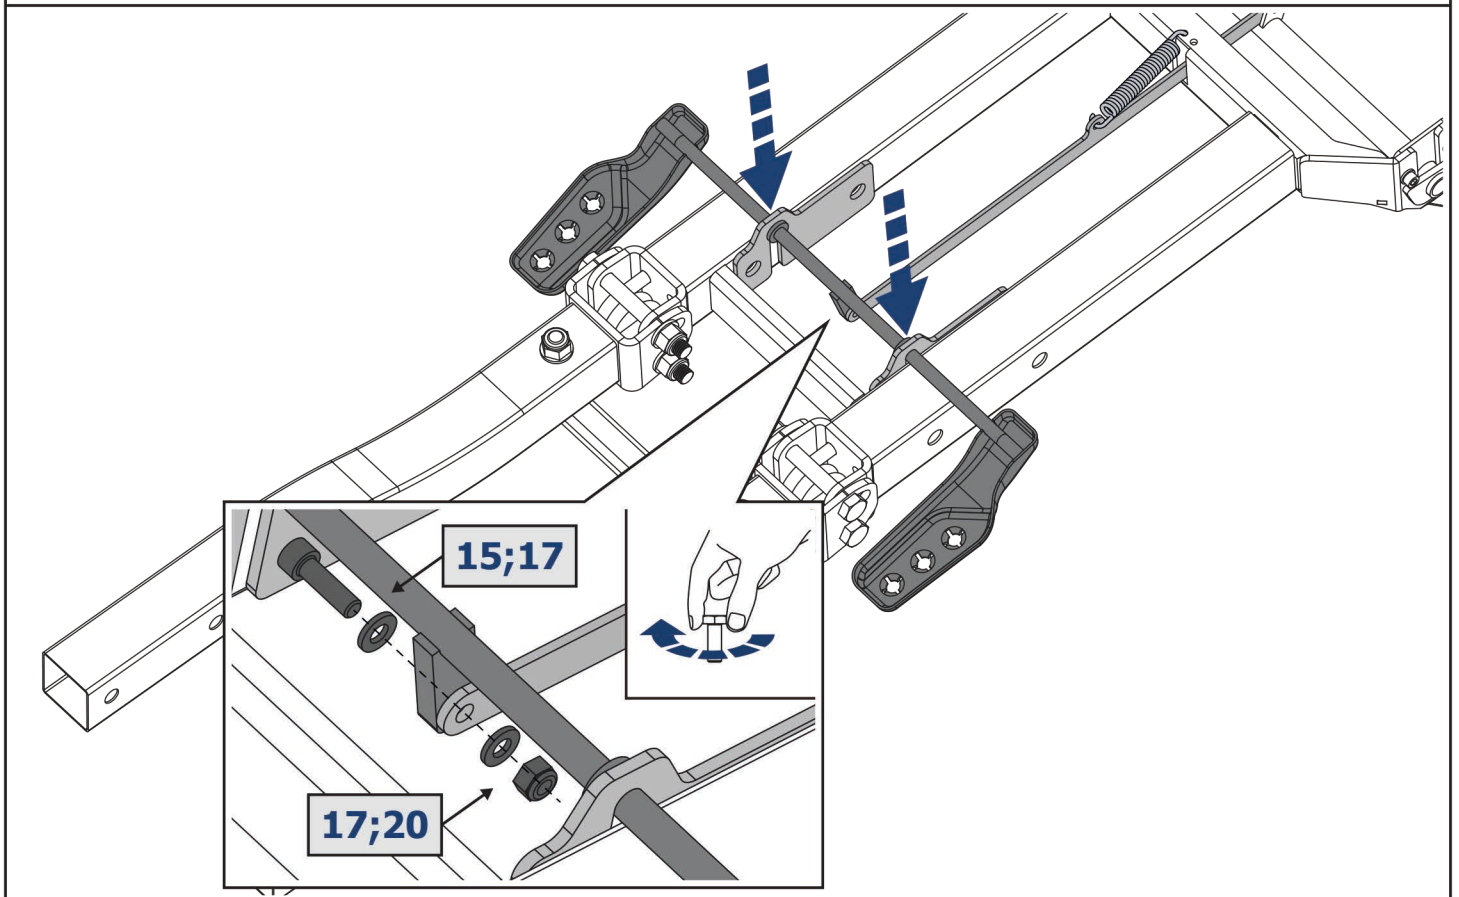

EN Movement Arrow
DE Bewegungsrichtung
RU Движение

EN Location/Position Arrow
DE Anordnung/Positionsrichtung
RU Расположение

EN Screw Arrow
DE Drehungsrichtung
RU Поворот

Рама / Frame
444.0098.1

	EN Ratchet DE Ratsche RU Трещётка		S - 10; S - 17; S - 19		HEX S - 5
---	---	---	------------------------------	--	--------------

1  x1		2  x1		3  x2	
4  x2	5  x1	6  x2	7  x4	8  x1	9  x2
10  x2	11  x1	12  M10x75 x8	13  M12x70 x2	14  M12x100 x4	15  M6x20 x6
16  M6x25 x2	17  ø6 x16	18  ø10 x16	19  ø12 x6	20  M6 x8	21  M10 x8
22  M12 x6	23  x2	24  x1			