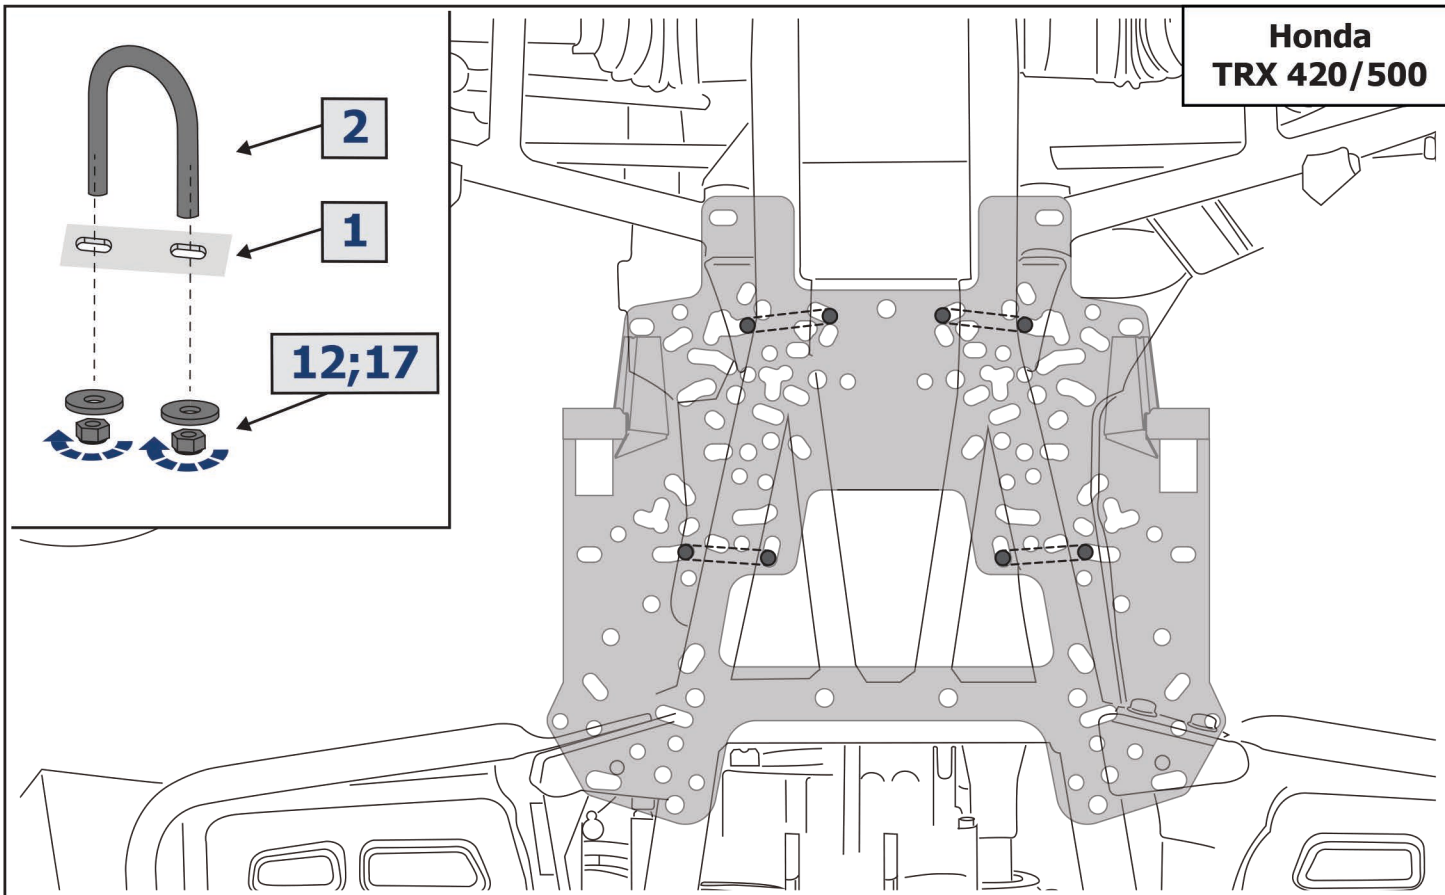

Крепление универсального снегоотвала / Universal snow blade mounting pad
444.0053.1

1

x1

2 	3 	4 	5 	6 	7
x4	x4	x2	M6x30 x2	M8x20 x4	M8x35 x2
8 	9 	10 	11 	12 	13
M8x80 x8	M10x35 x3	ø6 x2	ø8 x4	ø8 x8	ø10 x3
14 	15 	16 	17 		
M8x65/15 x2	M10x65/35,5 x1	M10x105/35 x2	M8 x8		

Универсальное крепление снегоотвала / Universal snow blade mounting pad

RM 500

**CFMOTO
CFORCE 450/520 (2022-)**

**CFMOTO
CFORCE 800/820
X8 (2013-2017)**

**Honda
TRX 420/500**

**Honda
Rincorn TRX 680**

**Kawasaki
KVF 750**