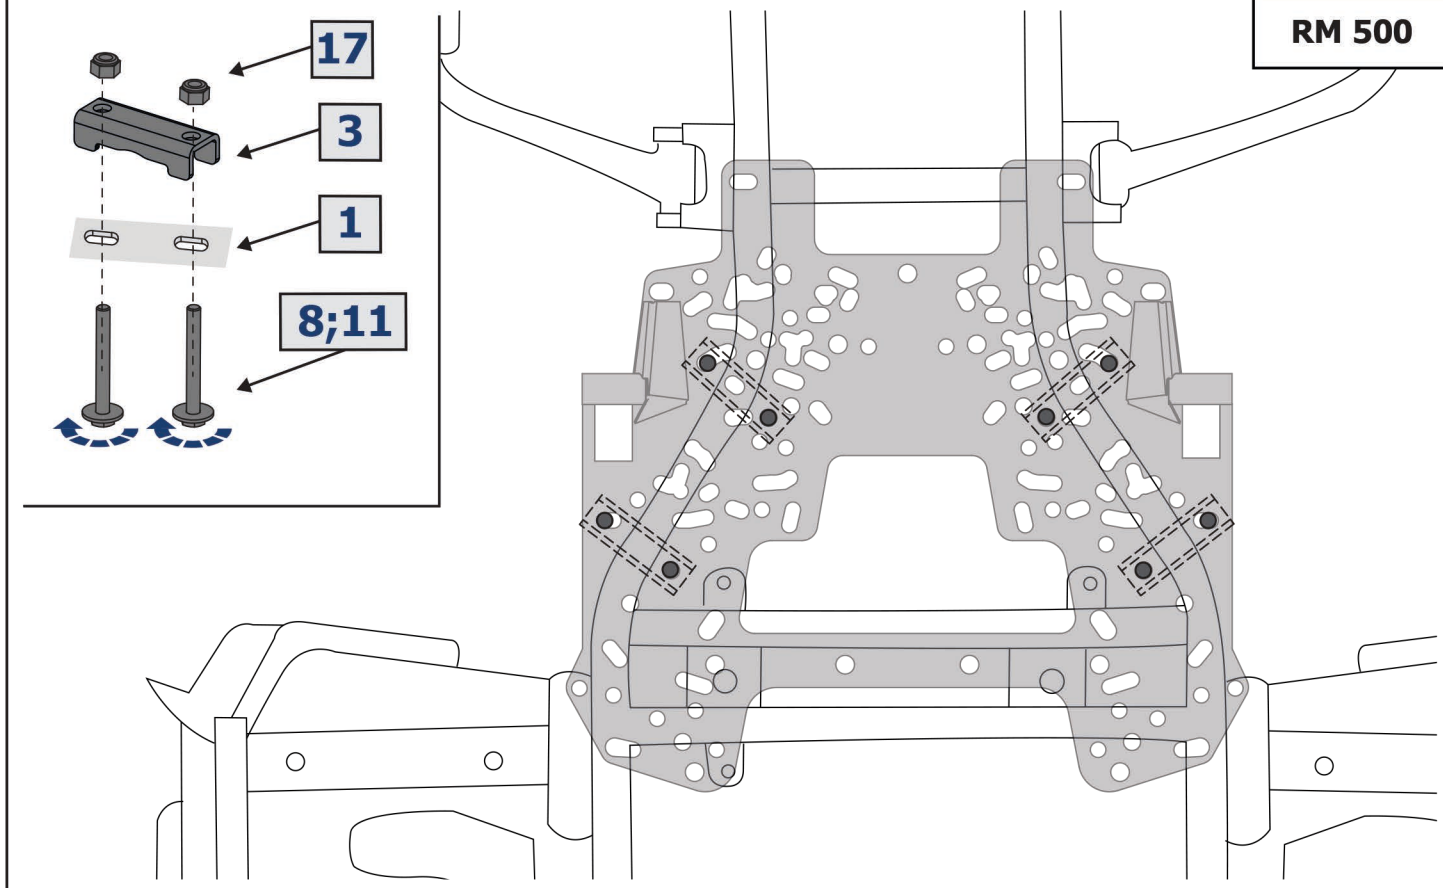

Универсальное крепление снегоотвала / Universal snow blade mounting pad

RM 500