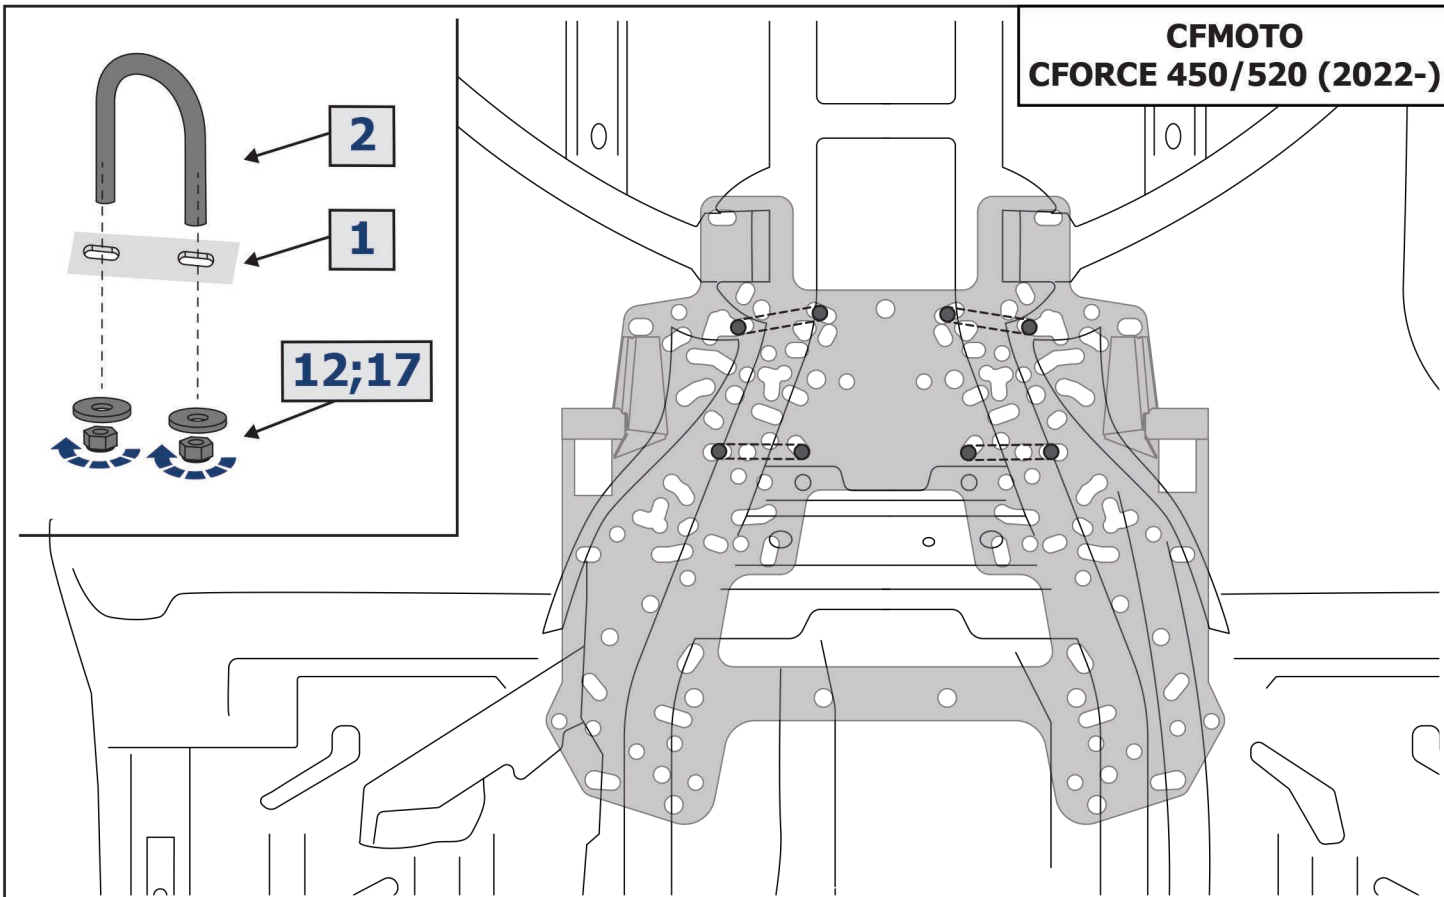

**CFMOTO
CFORCE 450/520 (2022-)**