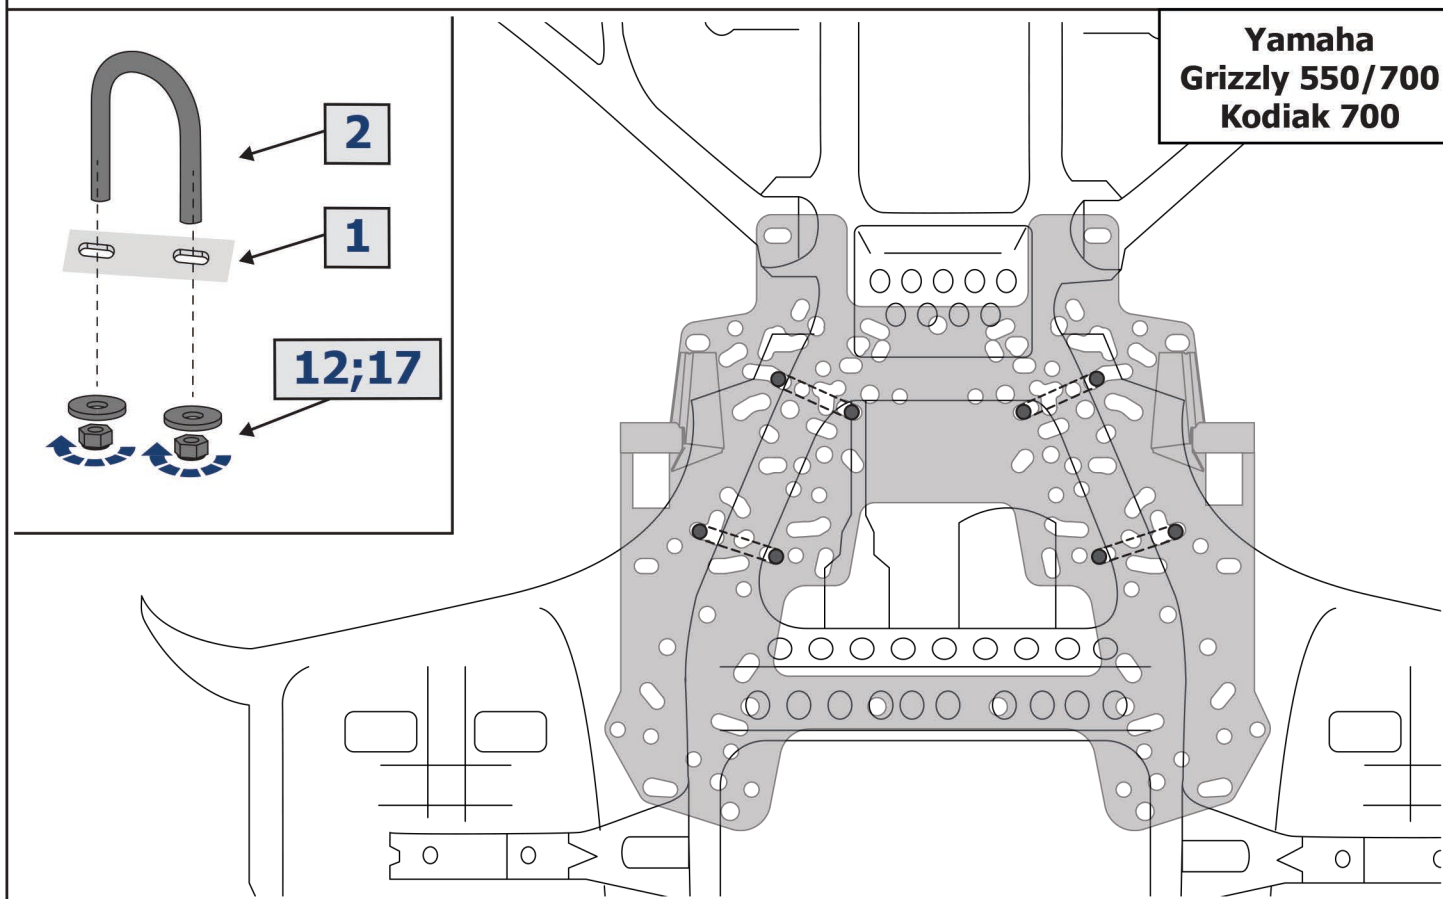

**Yamaha
Grizzly 550/700
Kodiak 700**