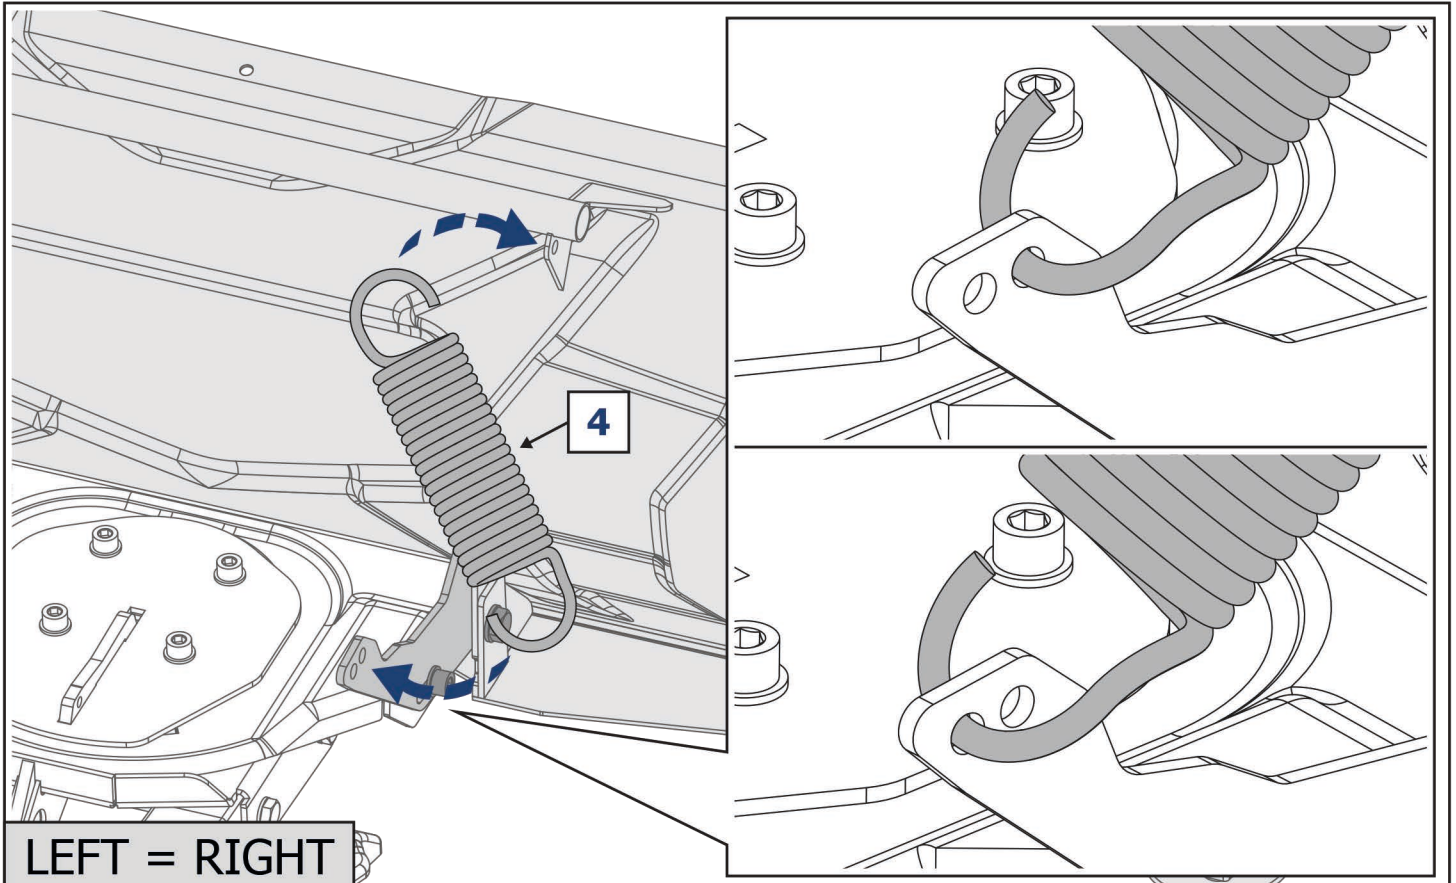

LEFT = RIGHT

Крепление универсального снегоотвала / Universal snow blade mounting pad
444.0053.1

1

x1

2 x4	3 x4	4 x2	5 x2	6 x4	7 x2
8 x8	9 x3	10 x2	11 x4	12 x8	13 x3
14 x2	15 x1	16 x2	17 x8		

Универсальное крепление снегоотвала / Universal snow blade mounting pad