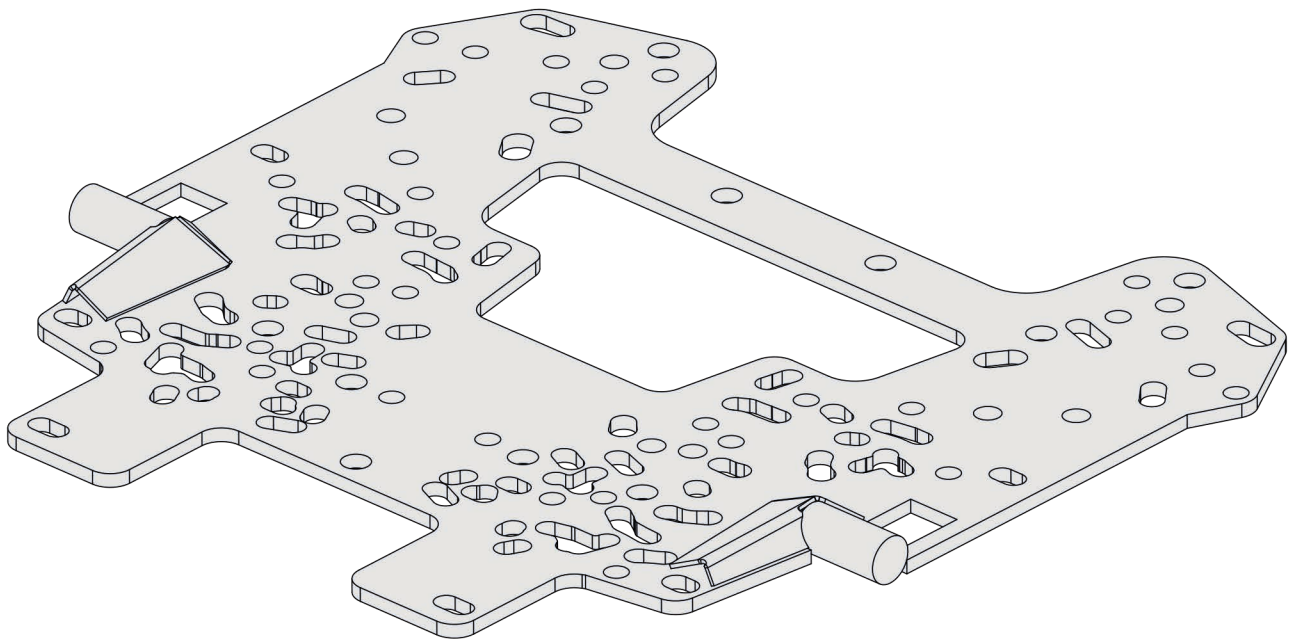

1  x1		2  x1		3  x2	
4  x2	5  x1	6  x2	7  x4	8  x1	9  x2
10  x2	11  x1	12  M10x75 x8	13  M12x70 x2	14  M12x100 x4	15  M6x20 x6
16  M6x25 x2	17  ø6 x16	18  ø10 x16	19  ø12 x6	20  M6 x8	21  M10 x8
22  M12 x6	23  x2	24  x1			

LEFT = RIGHT

Крепление универсального снегоотвала / Universal snow blade mounting pad
444.0053.1

1

x1

2 x4	3 x4	4 x2	5 x2	6 x4	7 x2
8 x8	9 x3	10 x2	11 x4	12 x8	13 x3
14 x2	15 x1	16 x2	17 x8		

Универсальное крепление снегоотвала / Universal snow blade mounting pad