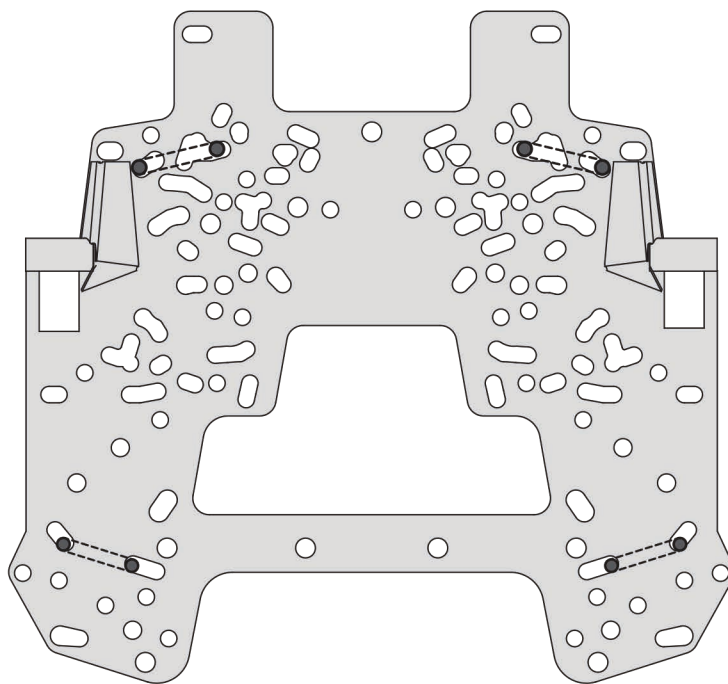

1  x1		2  x1		3  x2	
4  x2	5  x1	6  x2	7  x4	8  x1	9  x2
10  x2	11  x1	12  M10x75 x8	13  M12x70 x2	14  M12x100 x4	15  M6x20 x6
16  M6x25 x2	17  ø6 x16	18  ø10 x16	19  ø12 x6	20  M6 x8	21  M10 x8
22  M12 x6	23  x2	24  x1			

LEFT = RIGHT

Крепление универсального снегоотвала / Universal snow blade mounting pad
444.0053.1

1

x1

2 x4	3 x4	4 x2	5 x2	6 x4	7 x2
8 x8	9 x3	10 x2	11 x4	12 x8	13 x3
14 x2	15 x1	16 x2	17 x8		

Универсальное крепление снегоотвала / Universal snow blade mounting pad