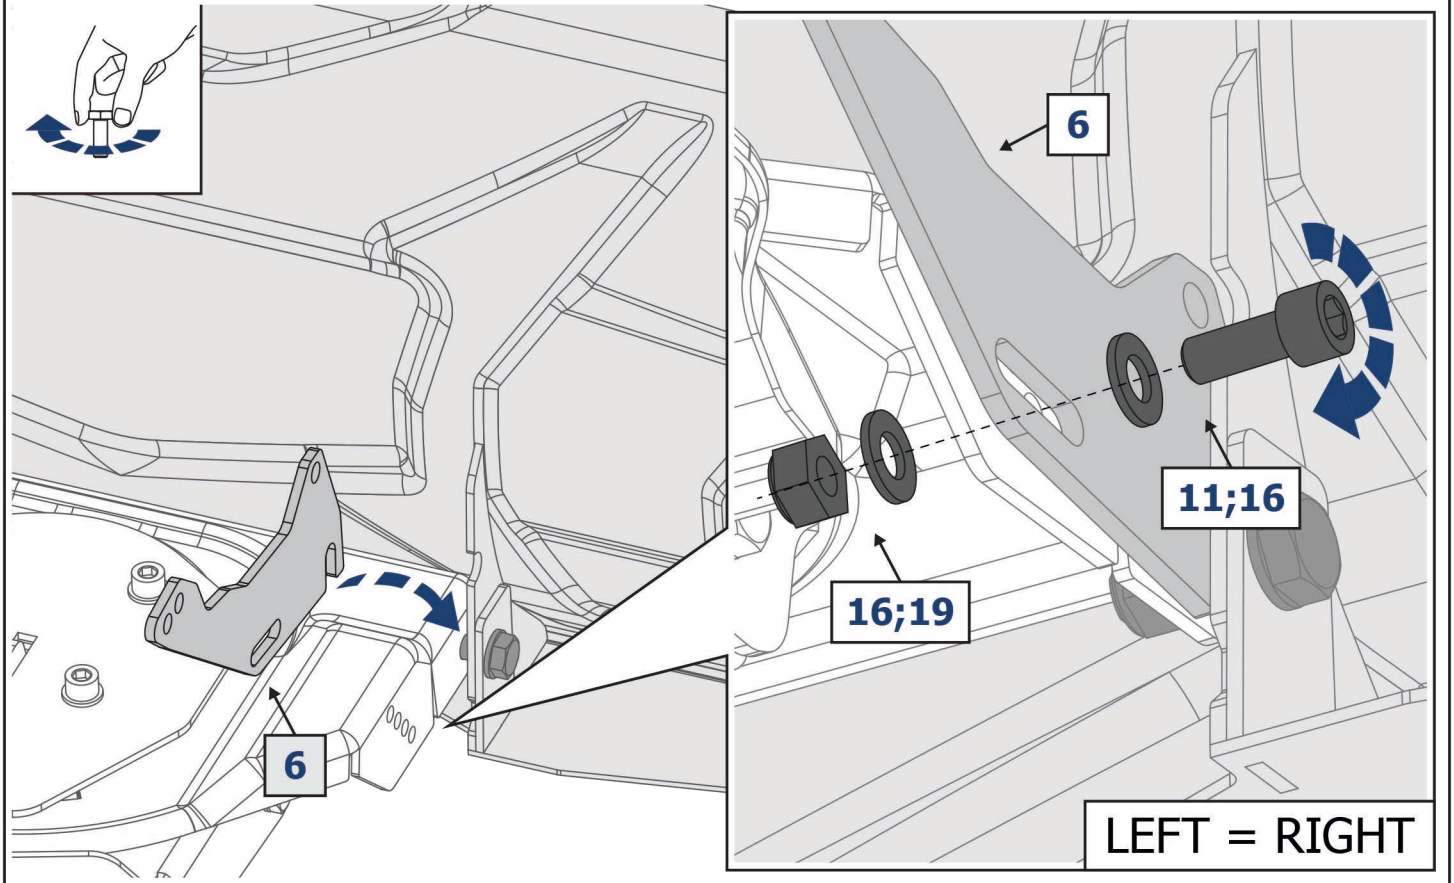

LEFT = RIGHT

Крепление универсального снегоотвала / Universal snow blade mounting pad
444.0053.1

1

x1

2 x4	3 x4	4 x2	5 x2	6 x4	7 x2
8 x8	9 x3	10 x2	11 x4	12 x8	13 x3
14 x2	15 x1	16 x2	17 x8		

Универсальное крепление снегоотвала / Universal snow blade mounting pad