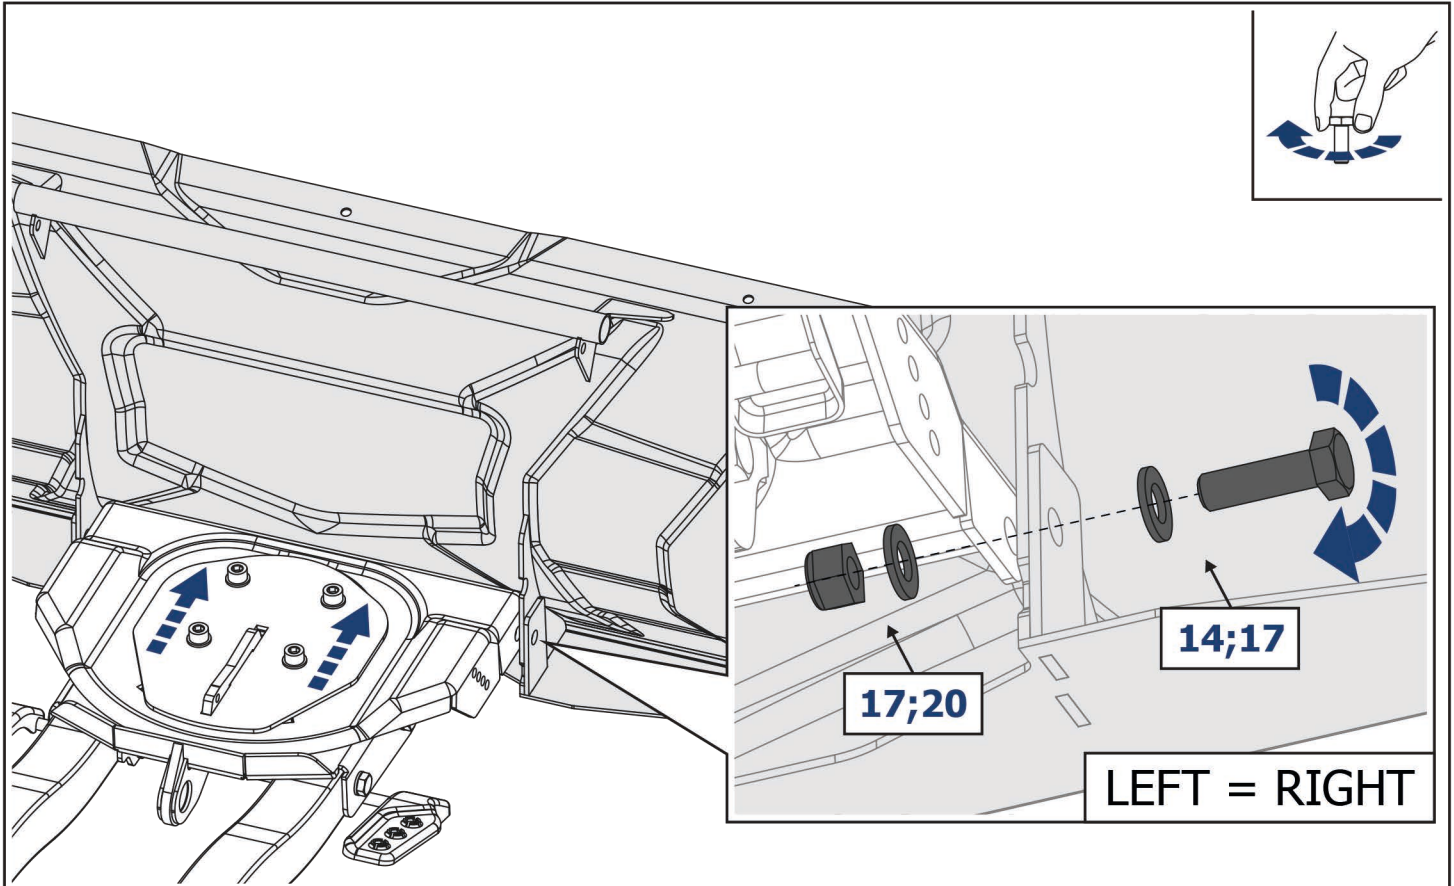

LEFT = RIGHT

Крепление универсального снегоотвала / Universal snow blade mounting pad
444.0053.1

1

x1

2 x4	3 x4	4 x2	5 x2	6 x4	7 x2
8 x8	9 x3	10 x2	11 x4	12 x8	13 x3
14 x2	15 x1	16 x2	17 x8		

Универсальное крепление снегоотвала / Universal snow blade mounting pad