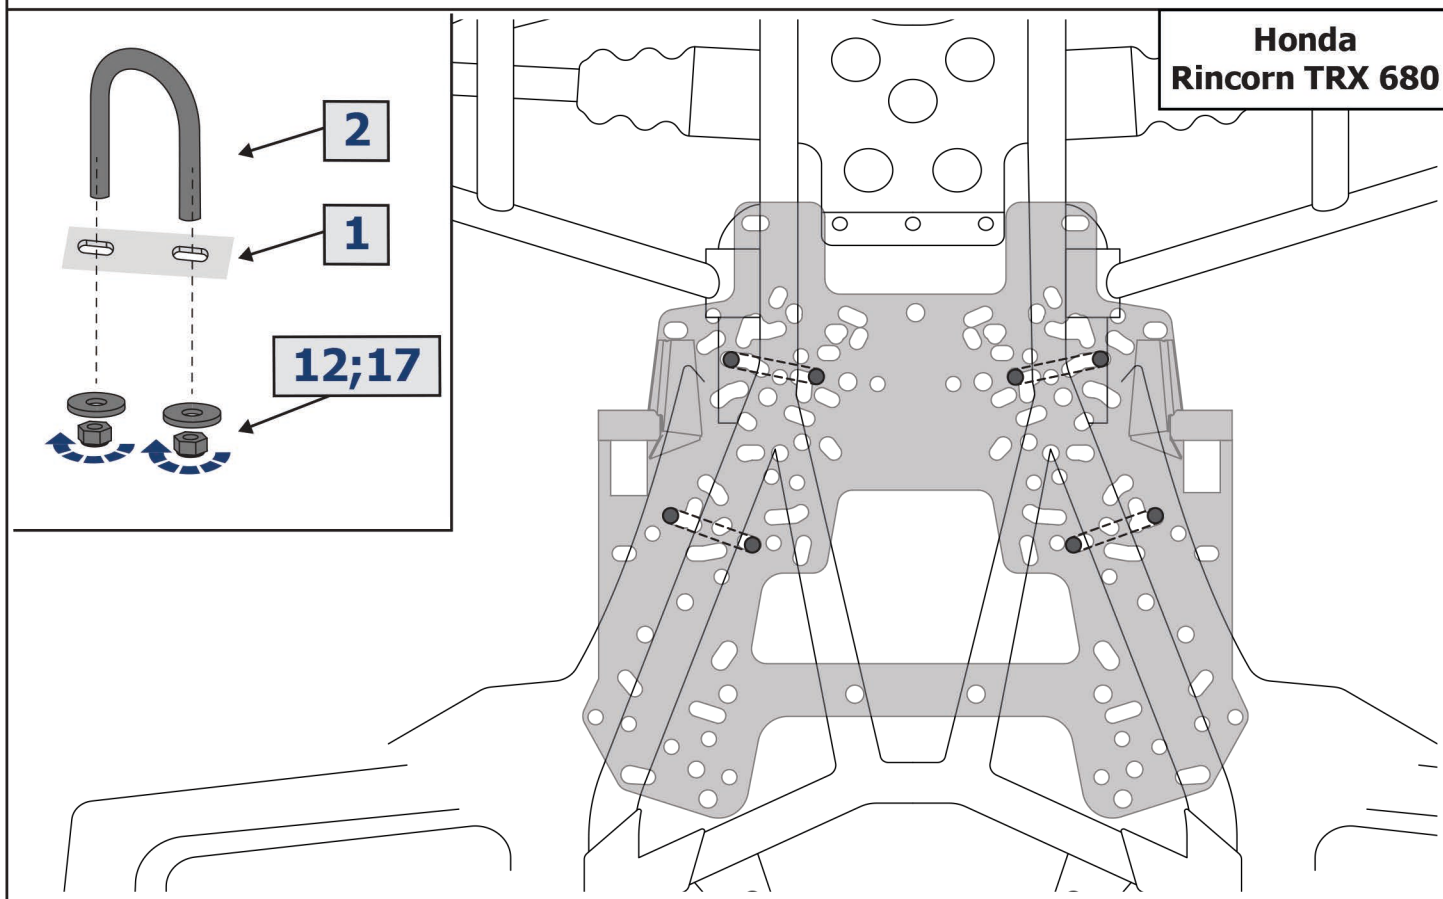

**Honda
Rincorn TRX 680**