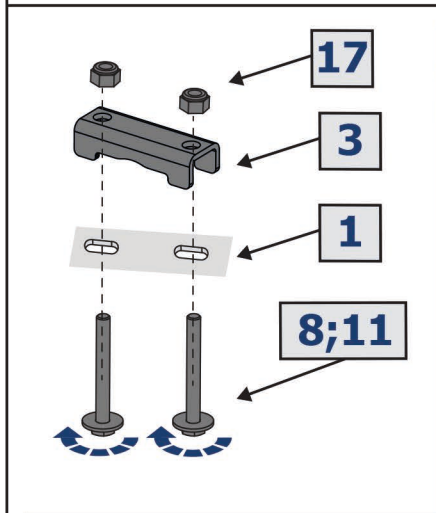

1  x1		2  x1		3  x2	
4  x2	5  x1	6  x2	7  x4	8  x1	9  x2
10  x2	11  x1	12  M10x75 x8	13  M12x70 x2	14  M12x100 x4	15  M6x20 x6
16  M6x25 x2	17  ø6 x16	18  ø10 x16	19  ø12 x6	20  M6 x8	21  M10 x8
22  M12 x6	23  x2	24  x1			

LEFT = RIGHT

Крепление универсального снегоотвала / Universal snow blade mounting pad
444.0053.1

1

x1

2 x4	3 x4	4 x2	5 x2	6 x4	7 x2
8 x8	9 x3	10 x2	11 x4	12 x8	13 x3
14 x2	15 x1	16 x2	17 x8		

Универсальное крепление снегоотвала / Universal snow blade mounting pad