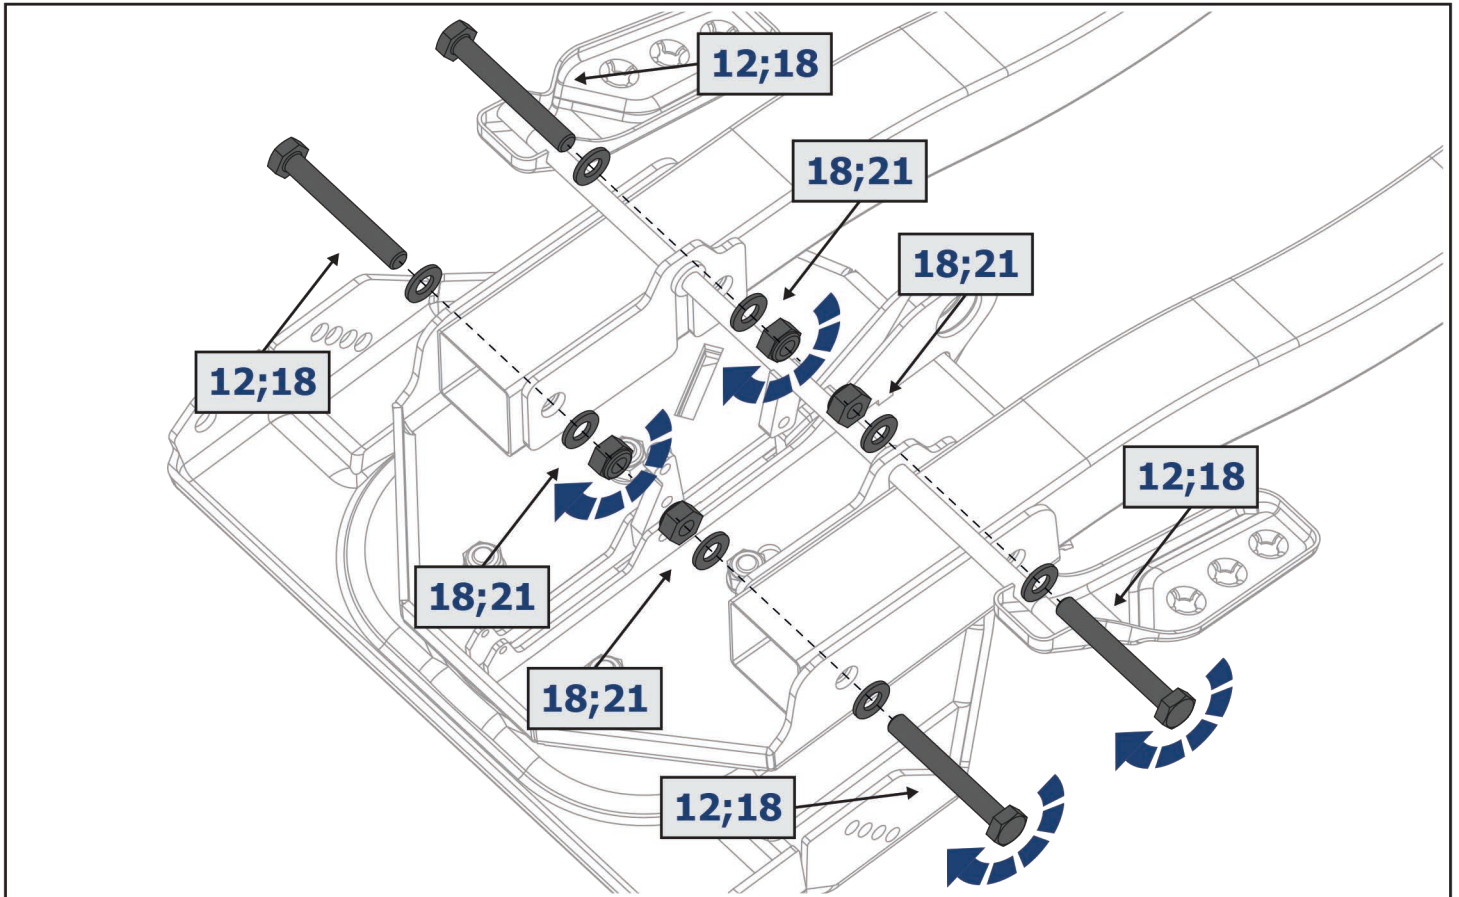

EN Movement Arrow
DE Bewegungsrichtung
RU Движение

EN Location/Position Arrow
DE Anordnung/Positionsrichtung
RU Расположение

EN Screw Arrow
DE Drehungsrichtung
RU Поворот

Рама / Frame
444.0098.1

	EN Ratchet DE Ratsche RU Трещётка		S - 10; S - 17; S - 19		HEX S - 5
---	---	---	------------------------------	--	--------------

1  x1		2  x1		3  x2	
4  x2	5  x1	6  x2	7  x4	8  x1	9  x2
10  x2	11  x1	12  M10x75 x8	13  M12x70 x2	14  M12x100 x4	15  M6x20 x6
16  M6x25 x2	17  ø6 x16	18  ø10 x16	19  ø12 x6	20  M6 x8	21  M10 x8
22  M12 x6	23  x2	24  x1			