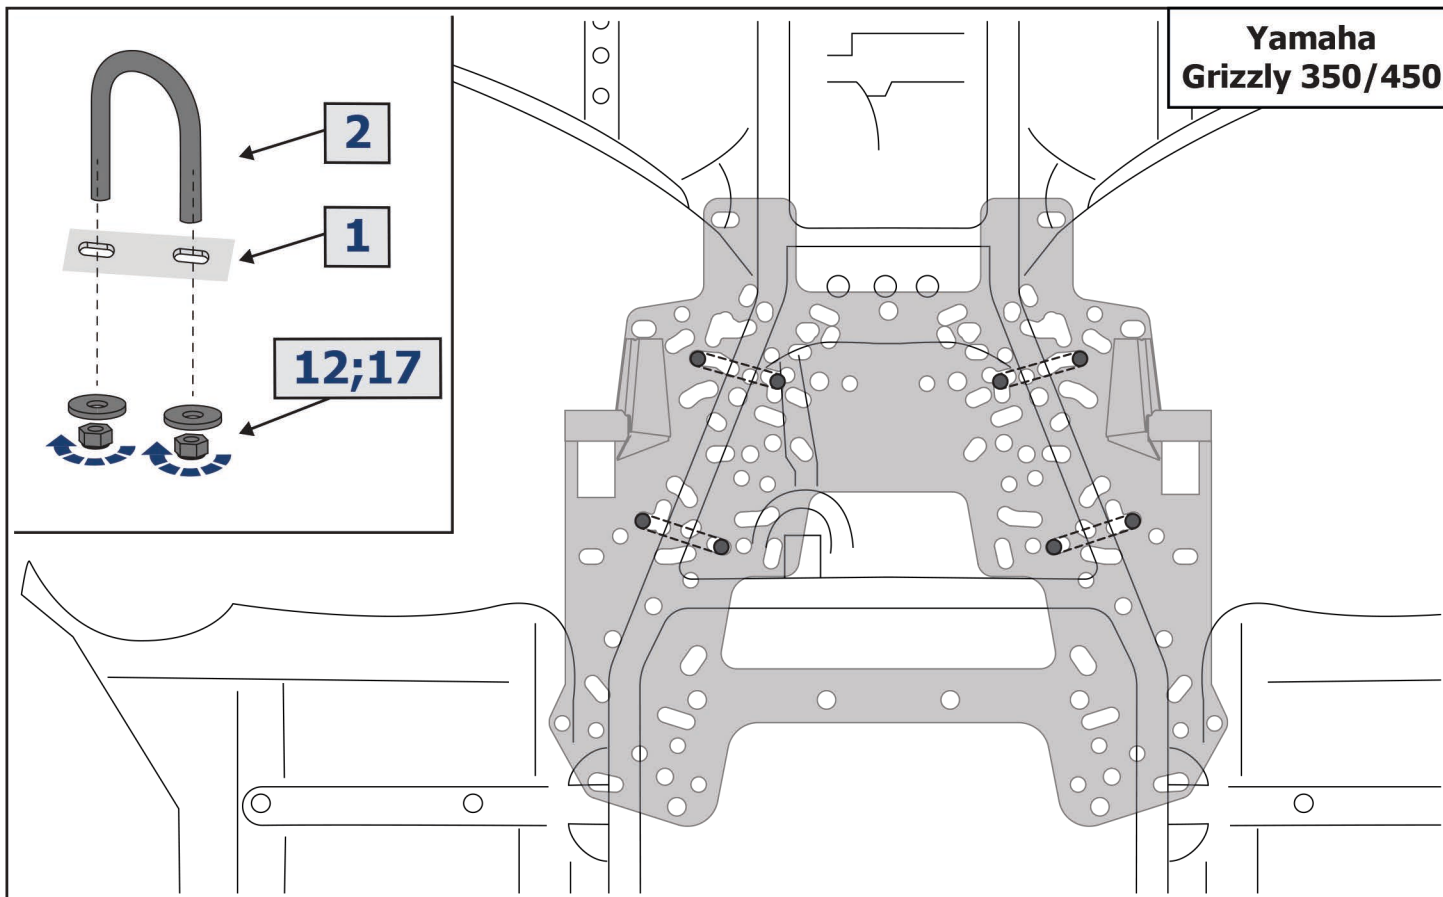

**Yamaha
Grizzly 350/450**