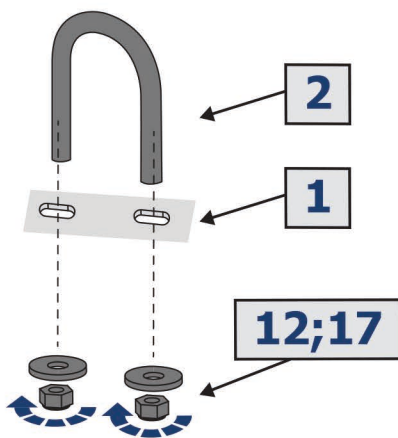

**Kawasaki
KVF 750**

**Polaris
Scrambler 1000**