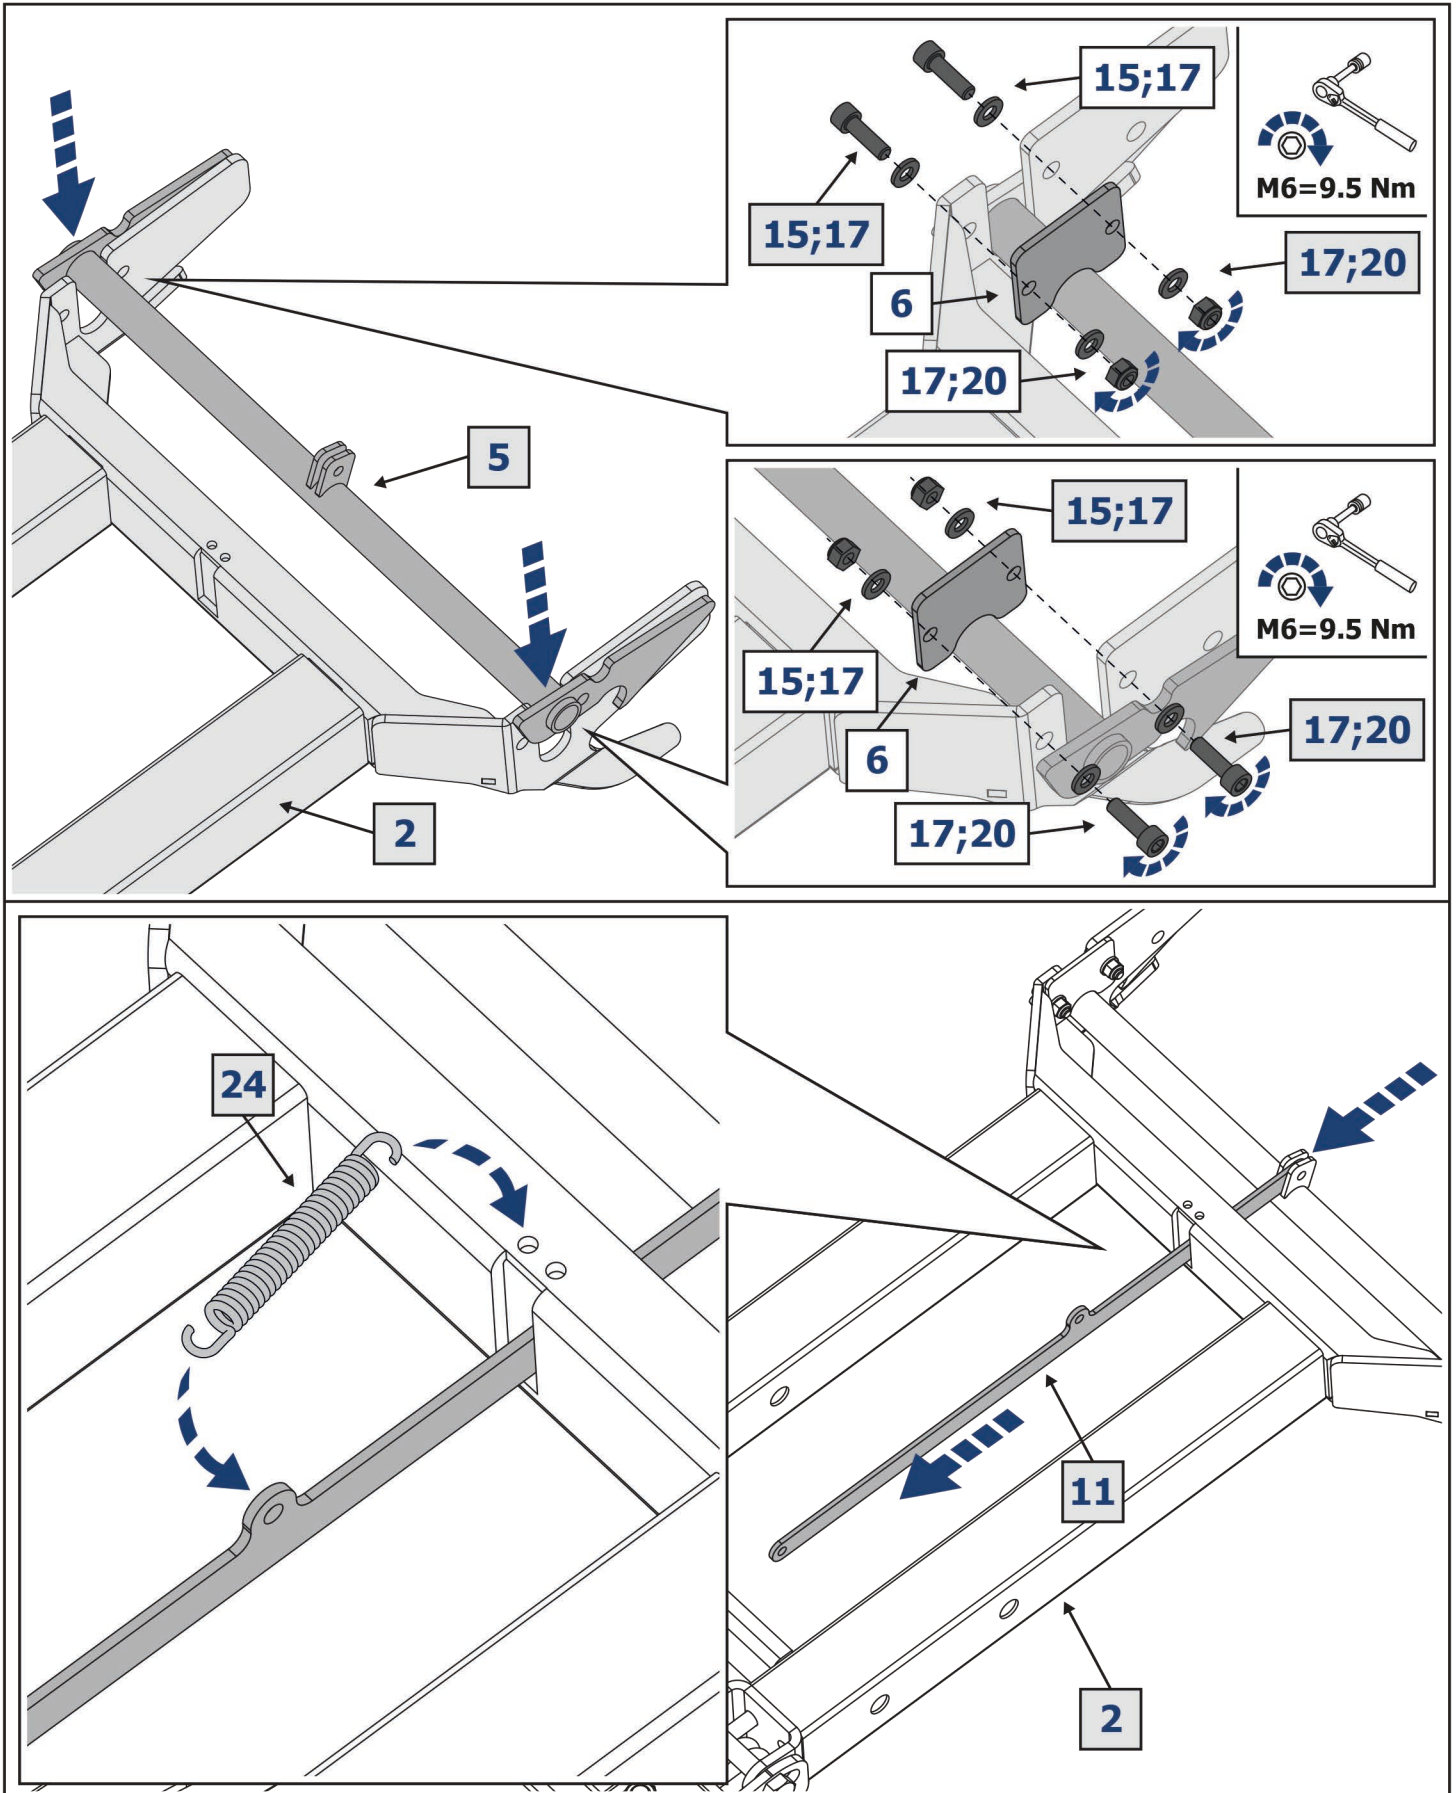

EN Regular fasteners
DE Originale montageteile
RU Штатный крепеж

EN Screw a several turns
DE Für wenigen Umdrehungen befestigen
RU Вкрутить на несколько оборотов

EN Loosen bolts
DE Bolzen lockern
RU Выкрутить на несколько оборотов

EN Movement Arrow
DE Bewegungsrichtung
RU Движение

EN Location/Position Arrow
DE Anordnung/Positionsrichtung
RU Расположение

EN Screw Arrow
DE Drehungsrichtung
RU Поворот

Рама / Frame
444.0098.1

	EN Ratchet DE Ratsche RU Трещётка		S - 10; S - 17; S - 19		HEX S - 5
---	---	---	------------------------------	--	--------------

1  x1		2  x1		3  x2	
4  x2	5  x1	6  x2	7  x4	8  x1	9  x2
10  x2	11  x1	12  M10x75 x8	13  M12x70 x2	14  M12x100 x4	15  M6x20 x6
16  M6x25 x2	17  ø6 x16	18  ø10 x16	19  ø12 x6	20  M6 x8	21  M10 x8
22  M12 x6	23  x2	24  x1			