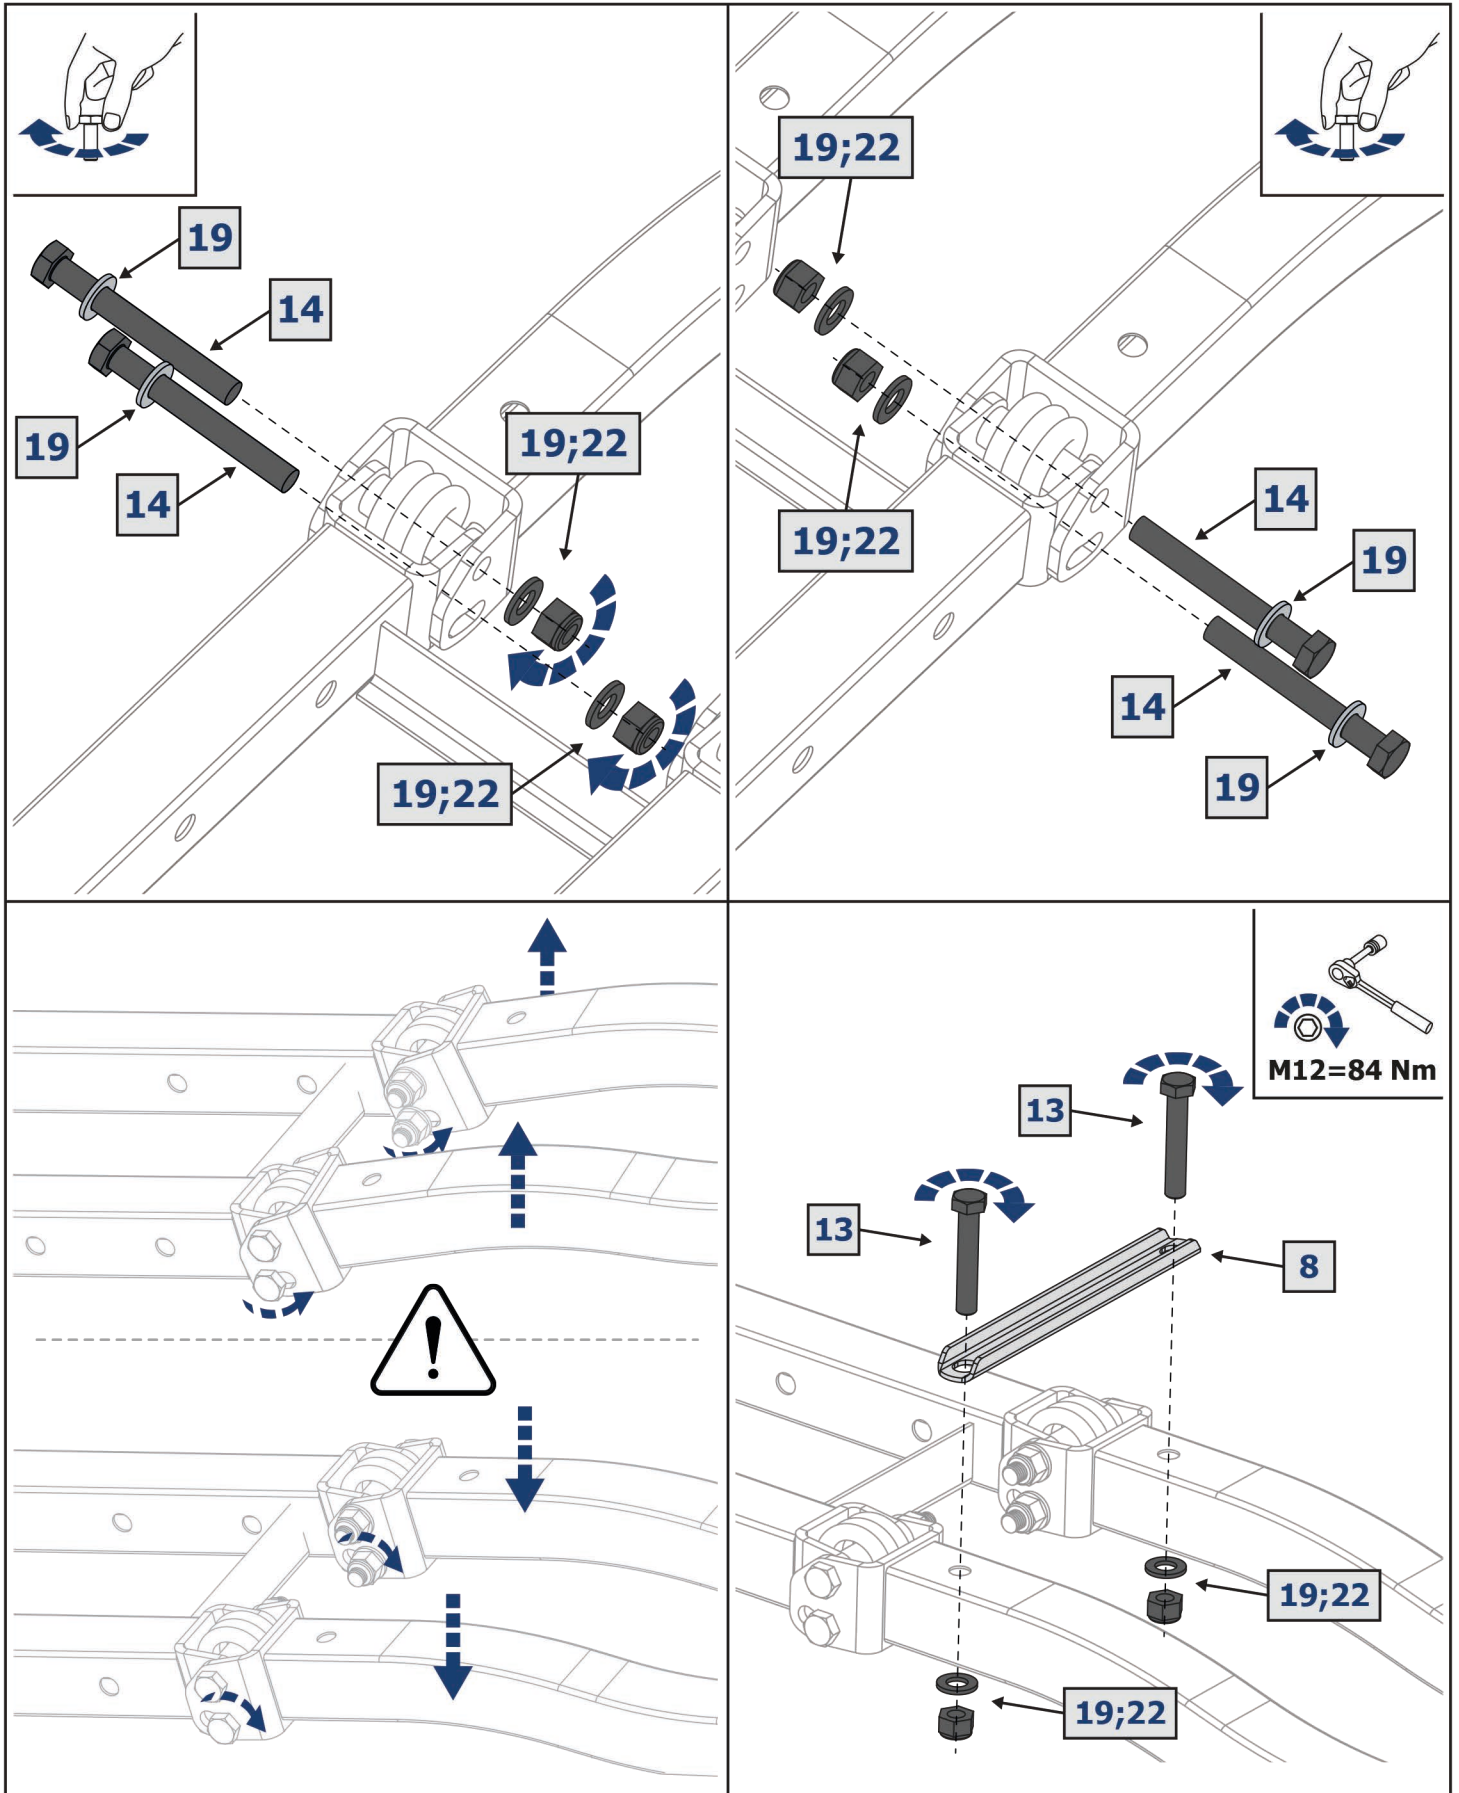

EN Regular fasteners
DE Originale montageteile
RU Штатный крепеж

EN Screw a several turns
DE Für wenigen Umdrehungen befestigen
RU Вкрутить на несколько оборотов

EN Loosen bolts
DE Bolzen lockern
RU Выкрутить на несколько оборотов

EN Movement Arrow
DE Bewegungsrichtung
RU Движение

EN Location/Position Arrow
DE Anordnung/Positionsrichtung
RU Расположение

EN Screw Arrow
DE Drehungsrichtung
RU Поворот

Рама / Frame
444.0098.1

	EN Ratchet DE Ratsche RU Трещётка		S - 10; S - 17; S - 19		HEX S - 5
---	---	---	------------------------------	--	--------------

1  x1		2  x1		3  x2	
4  x2	5  x1	6  x2	7  x4	8  x1	9  x2
10  x2	11  x1	12  M10x75 x8	13  M12x70 x2	14  M12x100 x4	15  M6x20 x6
16  M6x25 x2	17  ø6 x16	18  ø10 x16	19  ø12 x6	20  M6 x8	21  M10 x8
22  M12 x6	23  x2	24  x1			

Ковш / Bucket
444.0099.3

	EN Ratchet DE Ratsche RU Трещётка		S - 13 S - 17 S - 19		HEX S - 5 S - 8
---	---	---	----------------------------	--	-----------------------

3  x2	4  x2	5  x2	6  x2	7  x2	8  x1
9  x1	10  M8x20 x1	11  M10x30 x4	12  M8x20 x4	13  M10x30 x11	14  M12x40 x2
15  8 x6	16  ø10 x17	17  ø12 x4	18  M8 x5	19  M10 x15	20  M12 x2