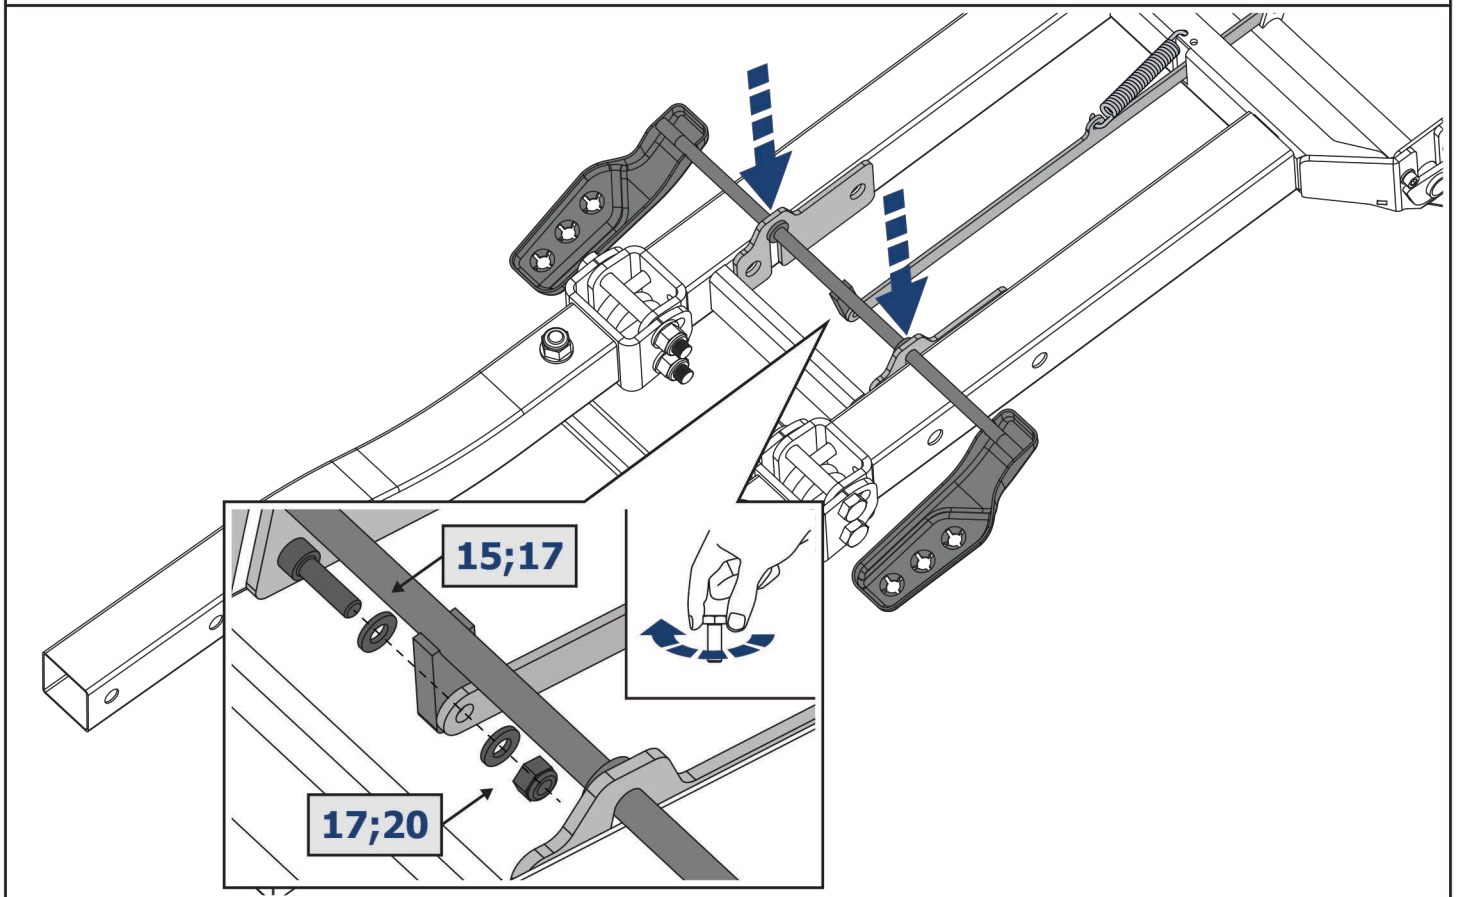

EN Movement Arrow
DE Bewegungsrichtung
RU Движение

EN Location/Position Arrow
DE Anordnung/Positionsrichtung
RU Расположение

EN Screw Arrow
DE Drehungsrichtung
RU Поворот

Рама / Frame
444.0098.1

	EN Ratchet DE Ratsche RU Трещётка		S - 10; S - 17; S - 19		HEX S - 5
---	---	---	------------------------------	--	--------------

1  x1		2  x1		3  x2	
4  x2	5  x1	6  x2	7  x4	8  x1	9  x2
10  x2	11  x1	12  M10x75 x8	13  M12x70 x2	14  M12x100 x4	15  M6x20 x6
16  M6x25 x2	17  ø6 x16	18  ø10 x16	19  ø12 x6	20  M6 x8	21  M10 x8
22  M12 x6	23  x2	24  x1			