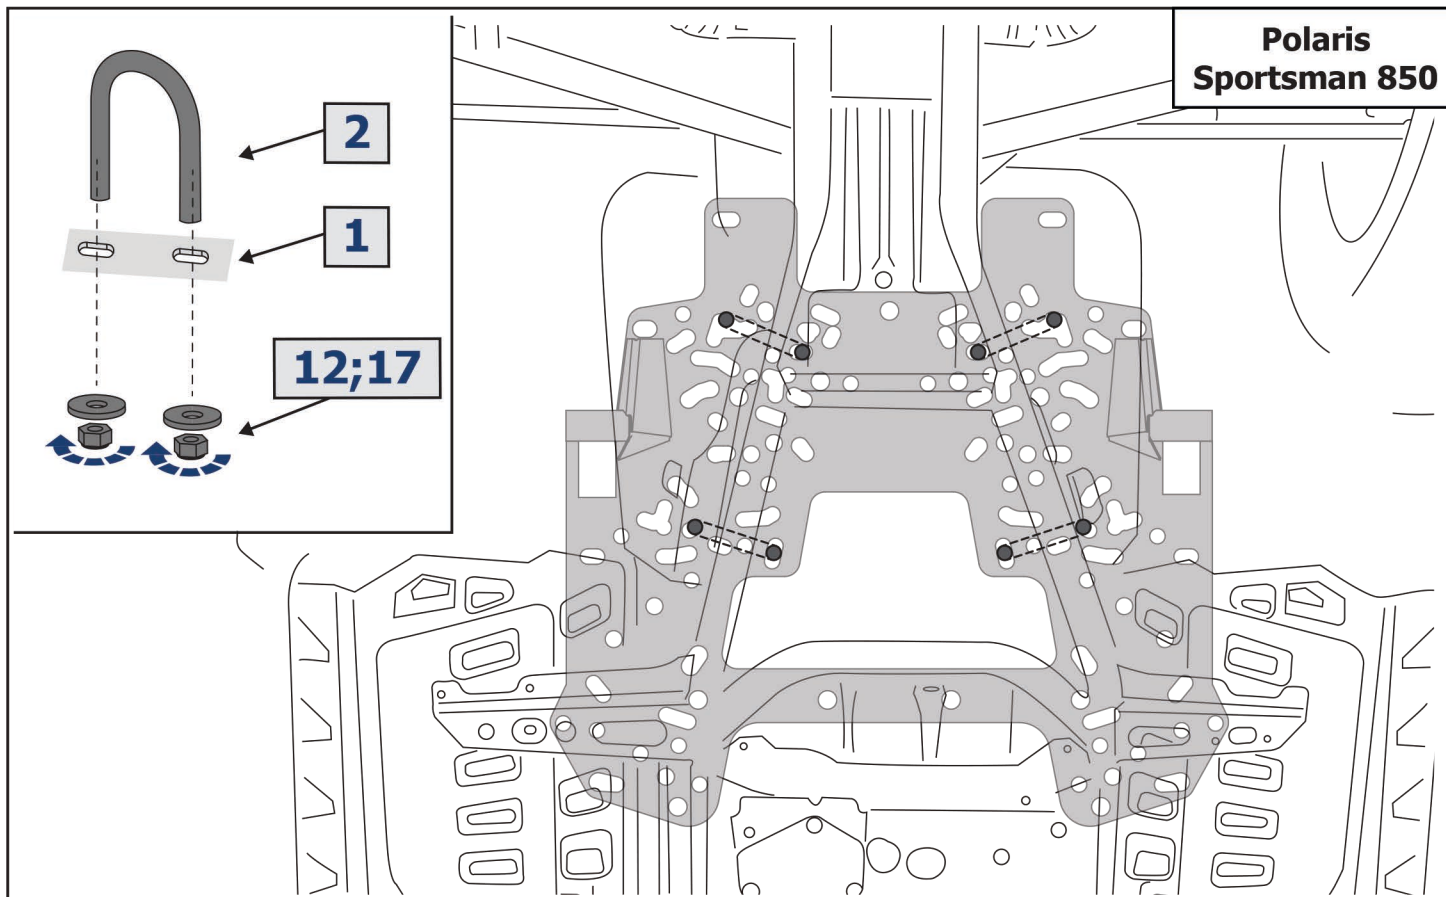

**Polaris
Sportsman 850**