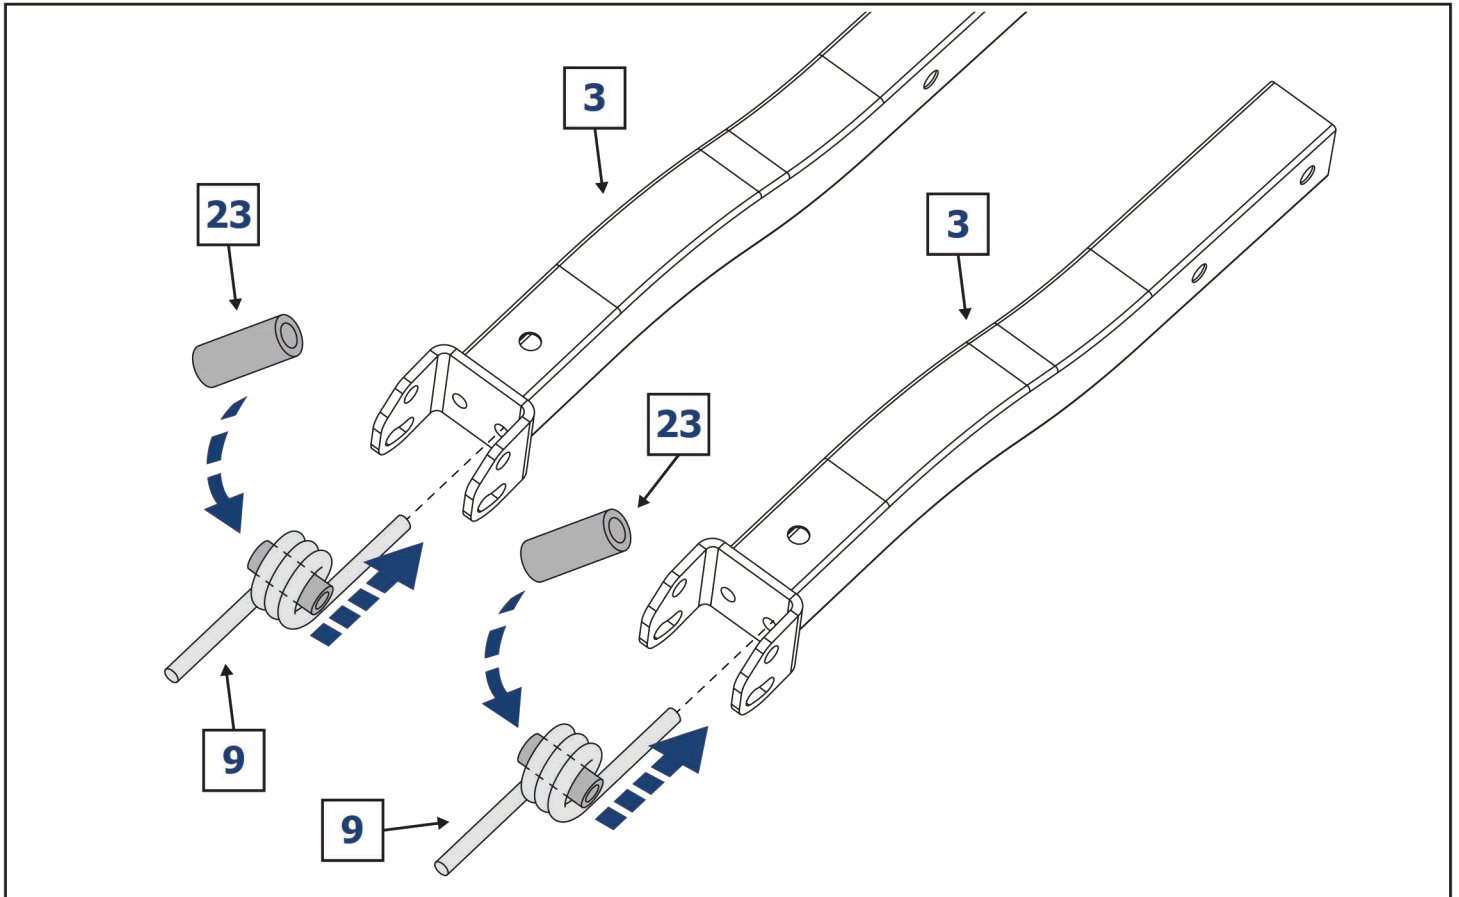

EN Movement Arrow
DE Bewegungsrichtung
RU Движение

EN Location/Position Arrow
DE Anordnung/Positionsrichtung
RU Расположение

EN Screw Arrow
DE Drehungsrichtung
RU Поворот

Рама / Frame
444.0098.1

	EN Ratchet DE Ratsche RU Трещётка		S - 10; S - 17; S - 19		HEX S - 5
---	---	---	------------------------------	--	--------------

1  x1		2  x1		3  x2	
4  x2	5  x1	6  x2	7  x4	8  x1	9  x2
10  x2	11  x1	12  M10x75 x8	13  M12x70 x2	14  M12x100 x4	15  M6x20 x6
16  M6x25 x2	17  ø6 x16	18  ø10 x16	19  ø12 x6	20  M6 x8	21  M10 x8
22  M12 x6	23  x2	24  x1			