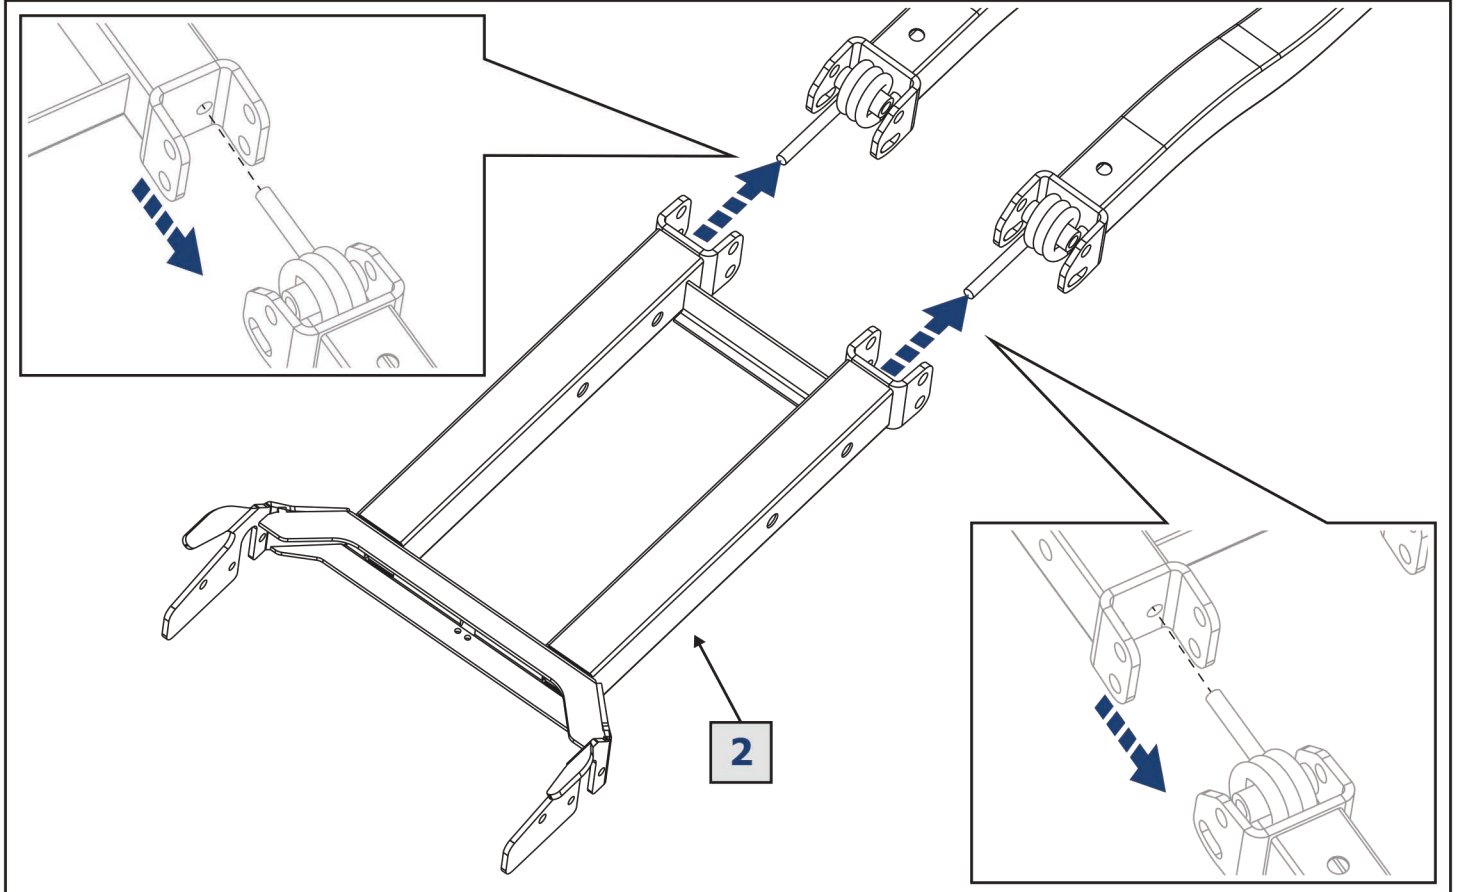

EN Movement Arrow
DE Bewegungsrichtung
RU Движение

EN Location/Position Arrow
DE Anordnung/Positionsrichtung
RU Расположение

EN Screw Arrow
DE Drehungsrichtung
RU Поворот

Рама / Frame
444.0098.1

	EN Ratchet DE Ratsche RU Трещётка		S - 10; S - 17; S - 19		HEX S - 5
---	---	---	------------------------------	--	--------------

1  x1		2  x1		3  x2	
4  x2	5  x1	6  x2	7  x4	8  x1	9  x2
10  x2	11  x1	12  M10x75 x8	13  M12x70 x2	14  M12x100 x4	15  M6x20 x6
16  M6x25 x2	17  ø6 x16	18  ø10 x16	19  ø12 x6	20  M6 x8	21  M10 x8
22  M12 x6	23  x2	24  x1			