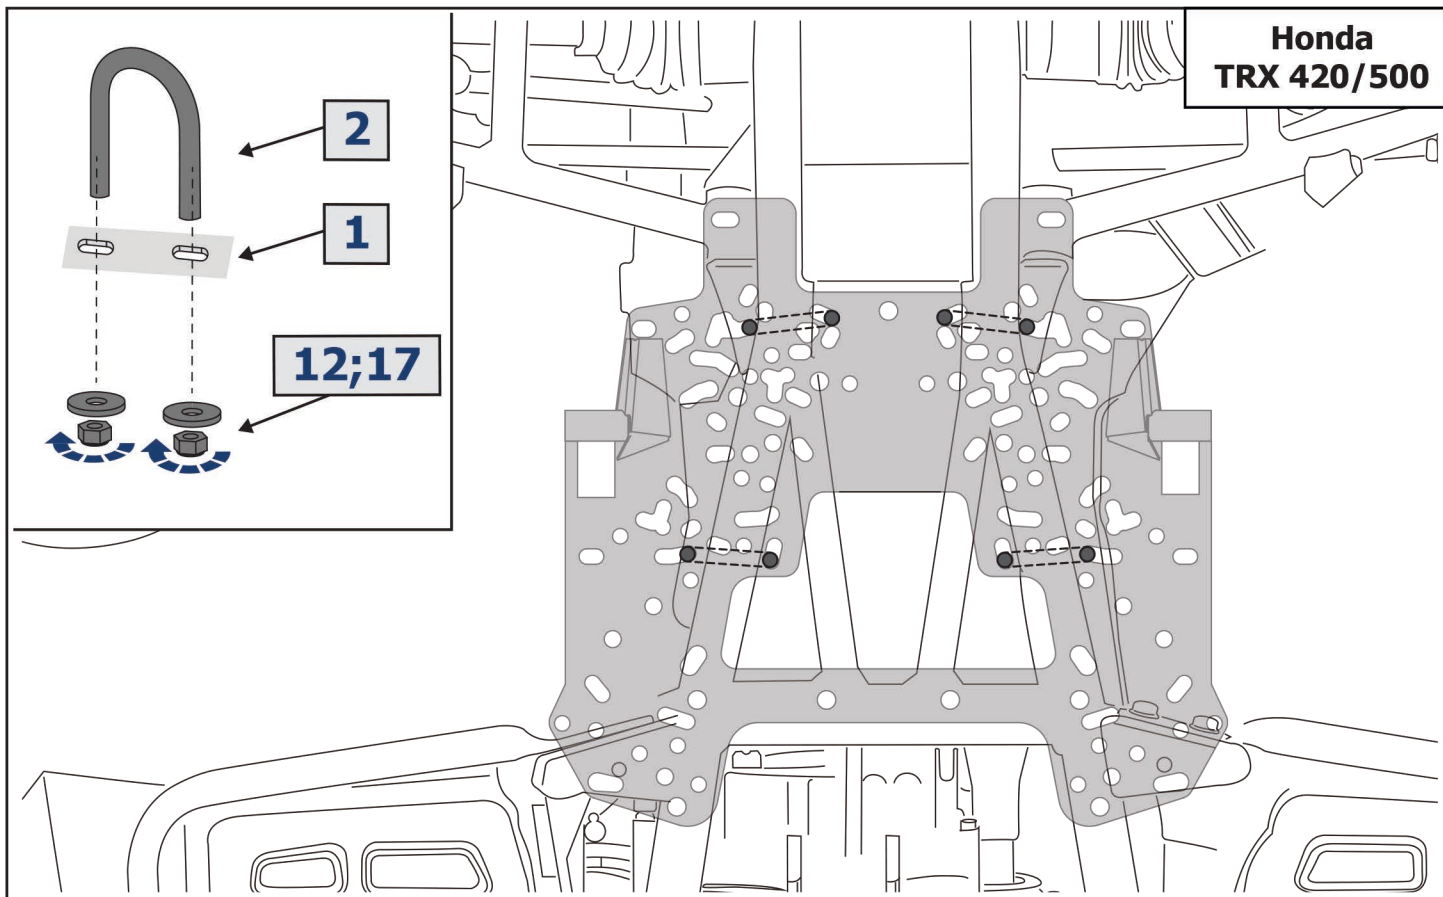

**Honda
TRX 420/500**