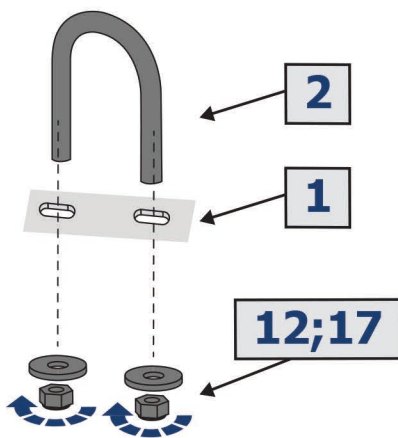

**Kawasaki
KVF 750**

**Polaris
Scrambler 1000**