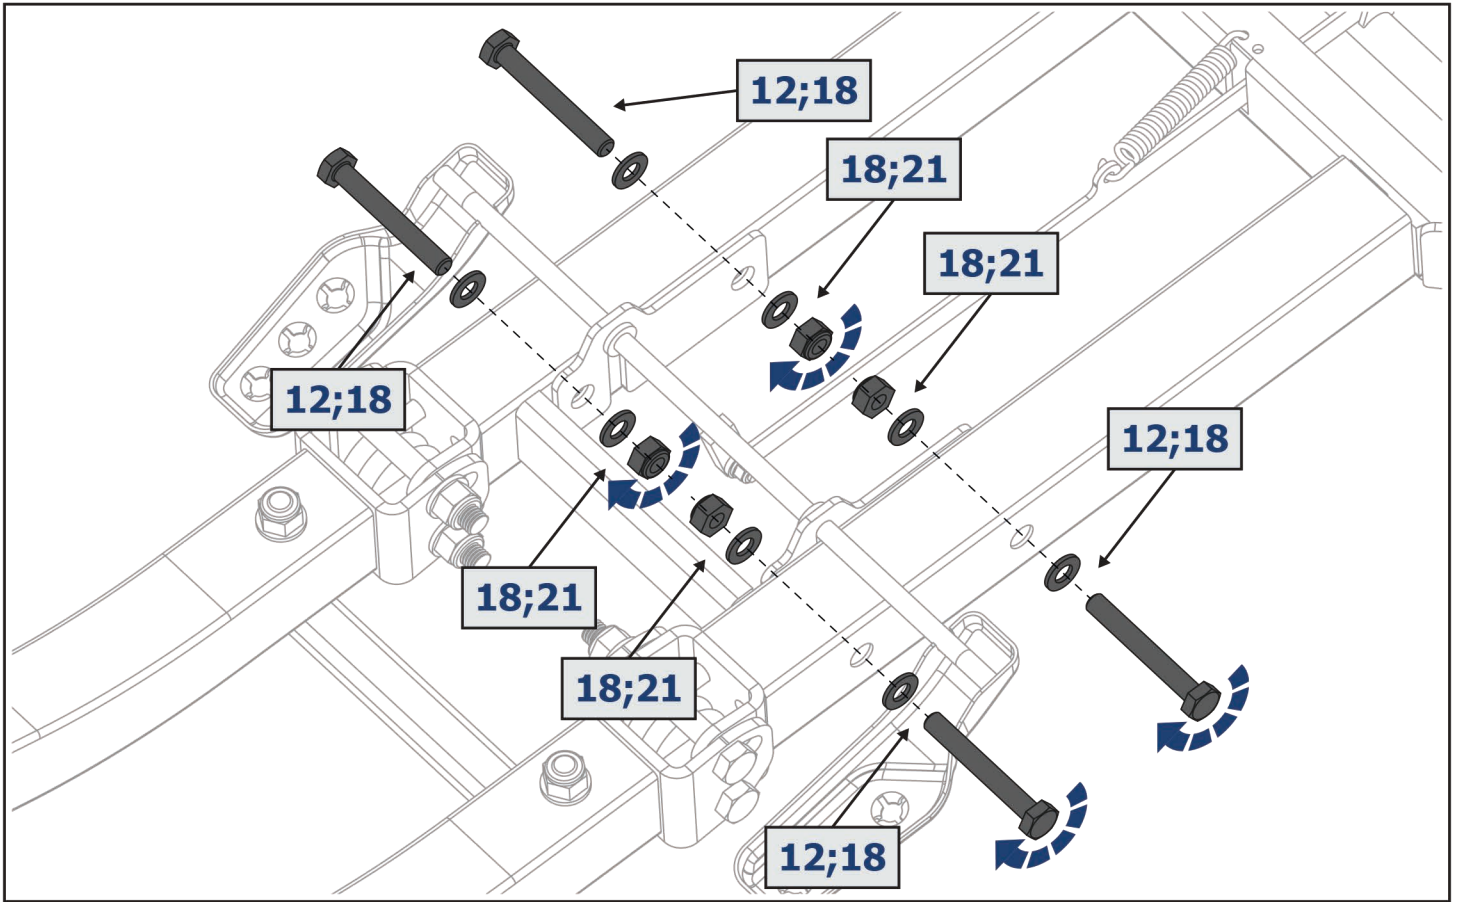

EN Movement Arrow
DE Bewegungsrichtung
RU Движение

EN Location/Position Arrow
DE Anordnung/Positionsrichtung
RU Расположение

EN Screw Arrow
DE Drehungsrichtung
RU Поворот

Рама / Frame
444.0098.1

	EN Ratchet DE Ratsche RU Трещётка		S - 10; S - 17; S - 19		HEX S - 5
---	---	---	------------------------------	--	--------------

1  x1		2  x1		3  x2	
4  x2	5  x1	6  x2	7  x4	8  x1	9  x2
10  x2	11  x1	12  M10x75 x8	13  M12x70 x2	14  M12x100 x4	15  M6x20 x6
16  M6x25 x2	17  ø6 x16	18  ø10 x16	19  ø12 x6	20  M6 x8	21  M10 x8
22  M12 x6	23  x2	24  x1			