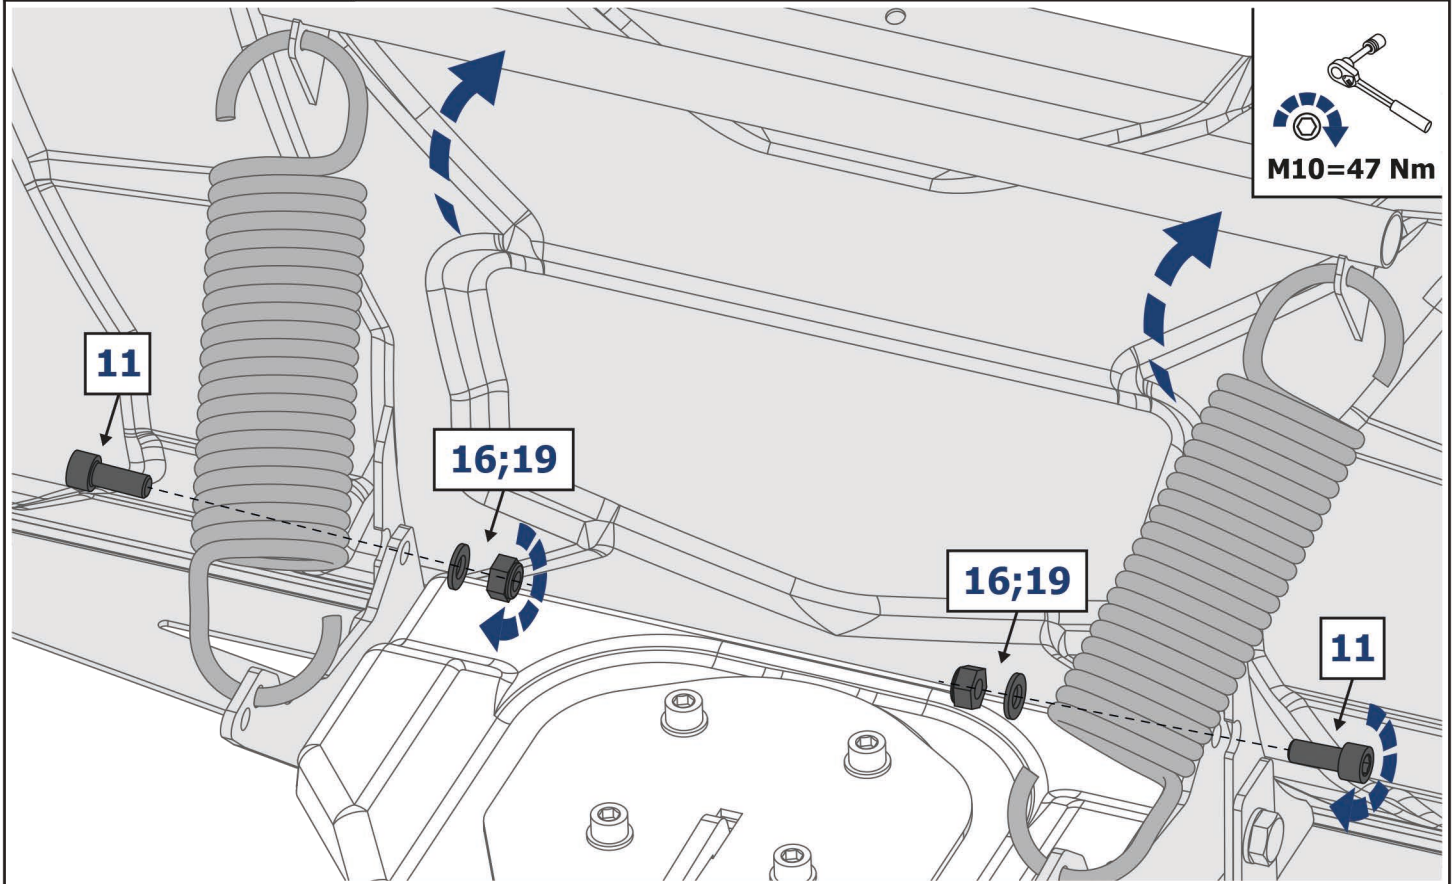

1  x1		2  x1		3  x2	
4  x2	5  x1	6  x2	7  x4	8  x1	9  x2
10  x2	11  x1	12  M10x75 x8	13  M12x70 x2	14  M12x100 x4	15  M6x20 x6
16  M6x25 x2	17  ø6 x16	18  ø10 x16	19  ø12 x6	20  M6 x8	21  M10 x8
22  M12 x6	23  x2	24  x1			

LEFT = RIGHT

Крепление универсального снегоотвала / Universal snow blade mounting pad
444.0053.1

1

x1

2 x4	3 x4	4 x2	5 x2	6 x4	7 x2
8 x8	9 x3	10 x2	11 x4	12 x8	13 x3
14 x2	15 x1	16 x2	17 x8		

Универсальное крепление снегоотвала / Universal snow blade mounting pad