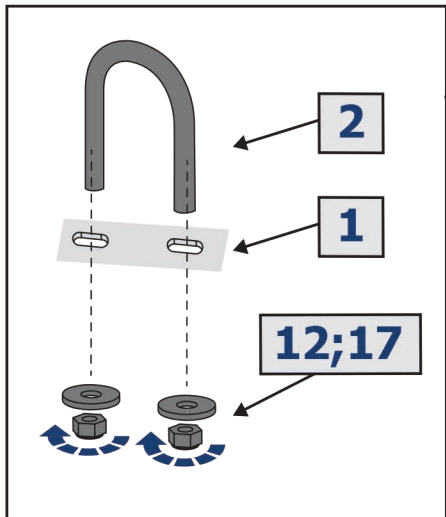

1  x1		2  x1		3  x2	
4  x2	5  x1	6  x2	7  x4	8  x1	9  x2
10  x2	11  x1	12  M10x75 x8	13  M12x70 x2	14  M12x100 x4	15  M6x20 x6
16  M6x25 x2	17  ø6 x16	18  ø10 x16	19  ø12 x6	20  M6 x8	21  M10 x8
22  M12 x6	23  x2	24  x1			

LEFT = RIGHT

Крепление универсального снегоотвала / Universal snow blade mounting pad
444.0053.1

1

x1

2 x4	3 x4	4 x2	5 x2	6 x4	7 x2
8 x8	9 x3	10 x2	11 x4	12 x8	13 x3
14 x2	15 x1	16 x2	17 x8		

Универсальное крепление снегоотвала / Universal snow blade mounting pad