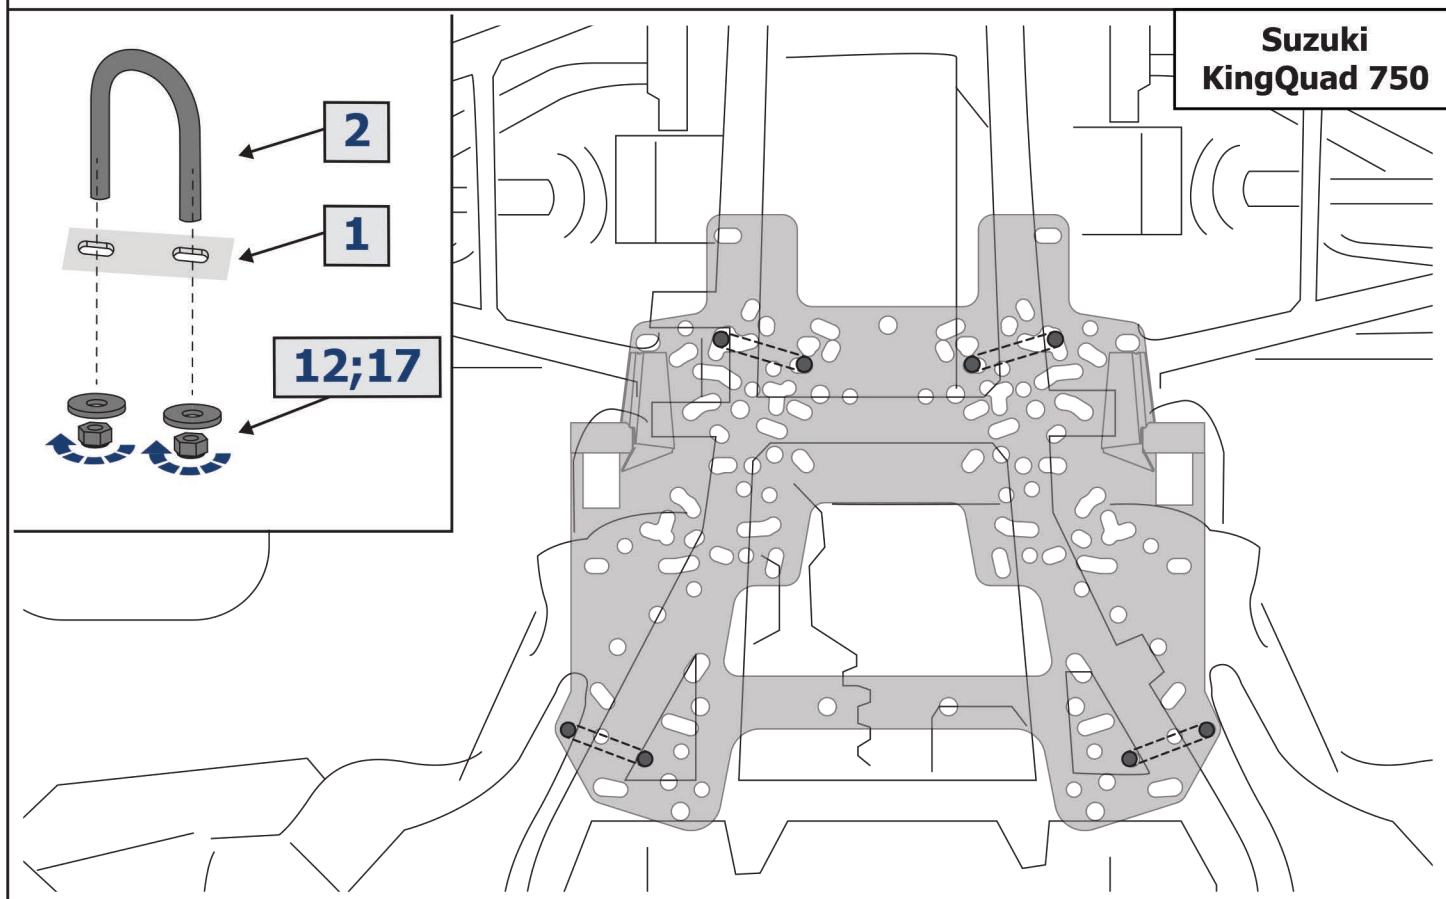

**Suzuki
KingQuad 750**