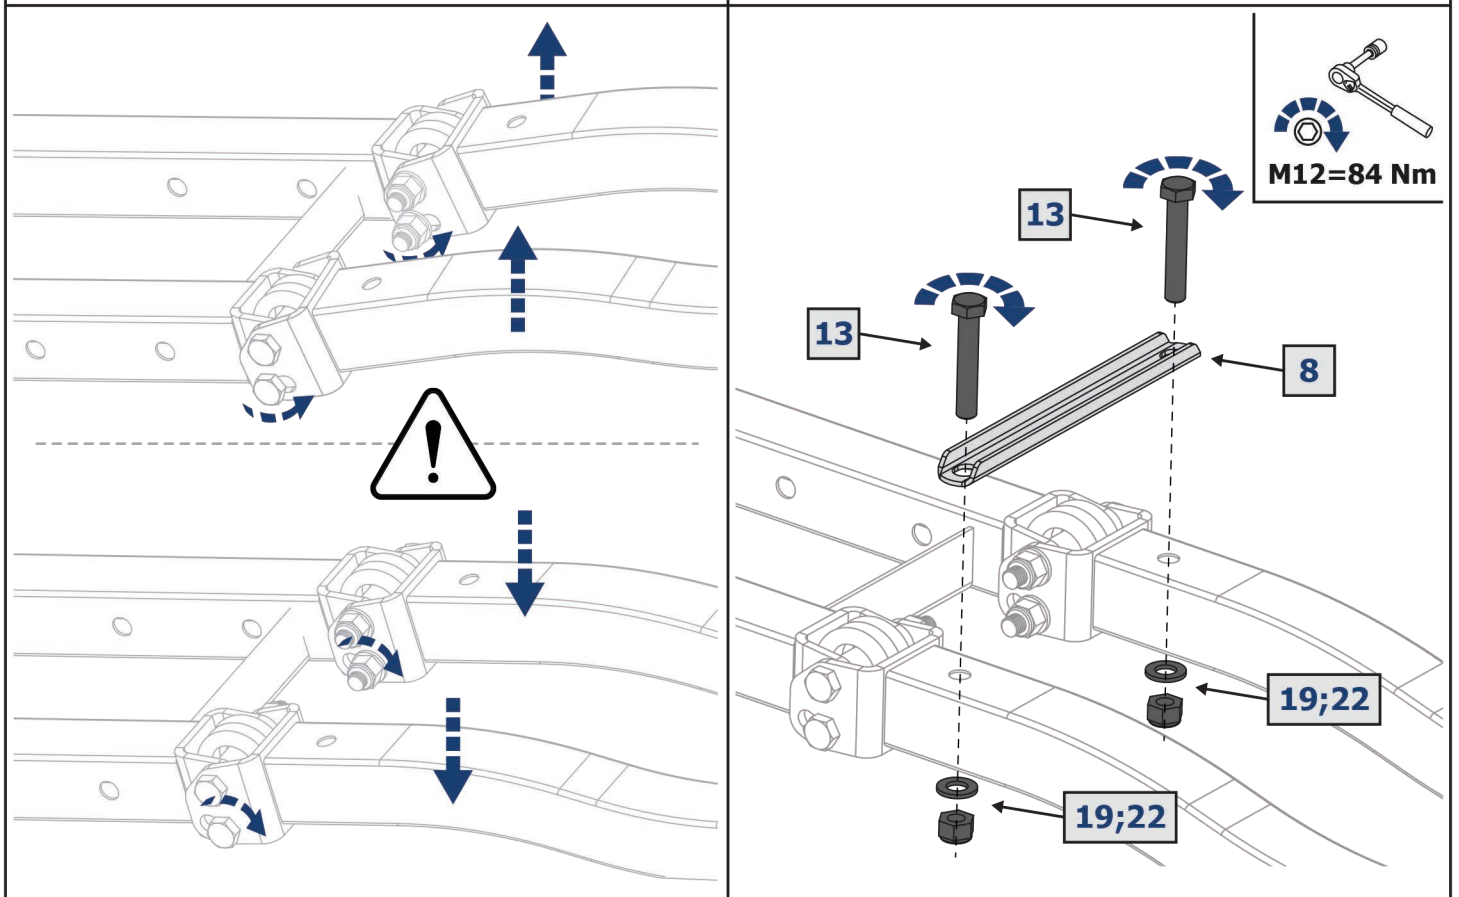

EN Movement Arrow
DE Bewegungsrichtung
RU Движение

EN Location/Position Arrow
DE Anordnung/Positionsrichtung
RU Расположение

EN Screw Arrow
DE Drehungsrichtung
RU Поворот

Рама / Frame
 444.0098.1

	EN Ratchet DE Ratsche RU Трещётка		S - 10; S - 17; S - 19		HEX S - 5
---	---	---	------------------------------	--	--------------

1  x1		2  x1		3  x2	
4  x2	5  x1	6  x2	7  x4	8  x1	9  x2
10  x2	11  x1	12  M10x75 x8	13  M12x70 x2	14  M12x100 x4	15  M6x20 x6
16  M6x25 x2	17  ø6 x16	18  ø10 x16	19  ø12 x6	20  M6 x8	21  M10 x8
22  M12 x6	23  x2	24  x1			