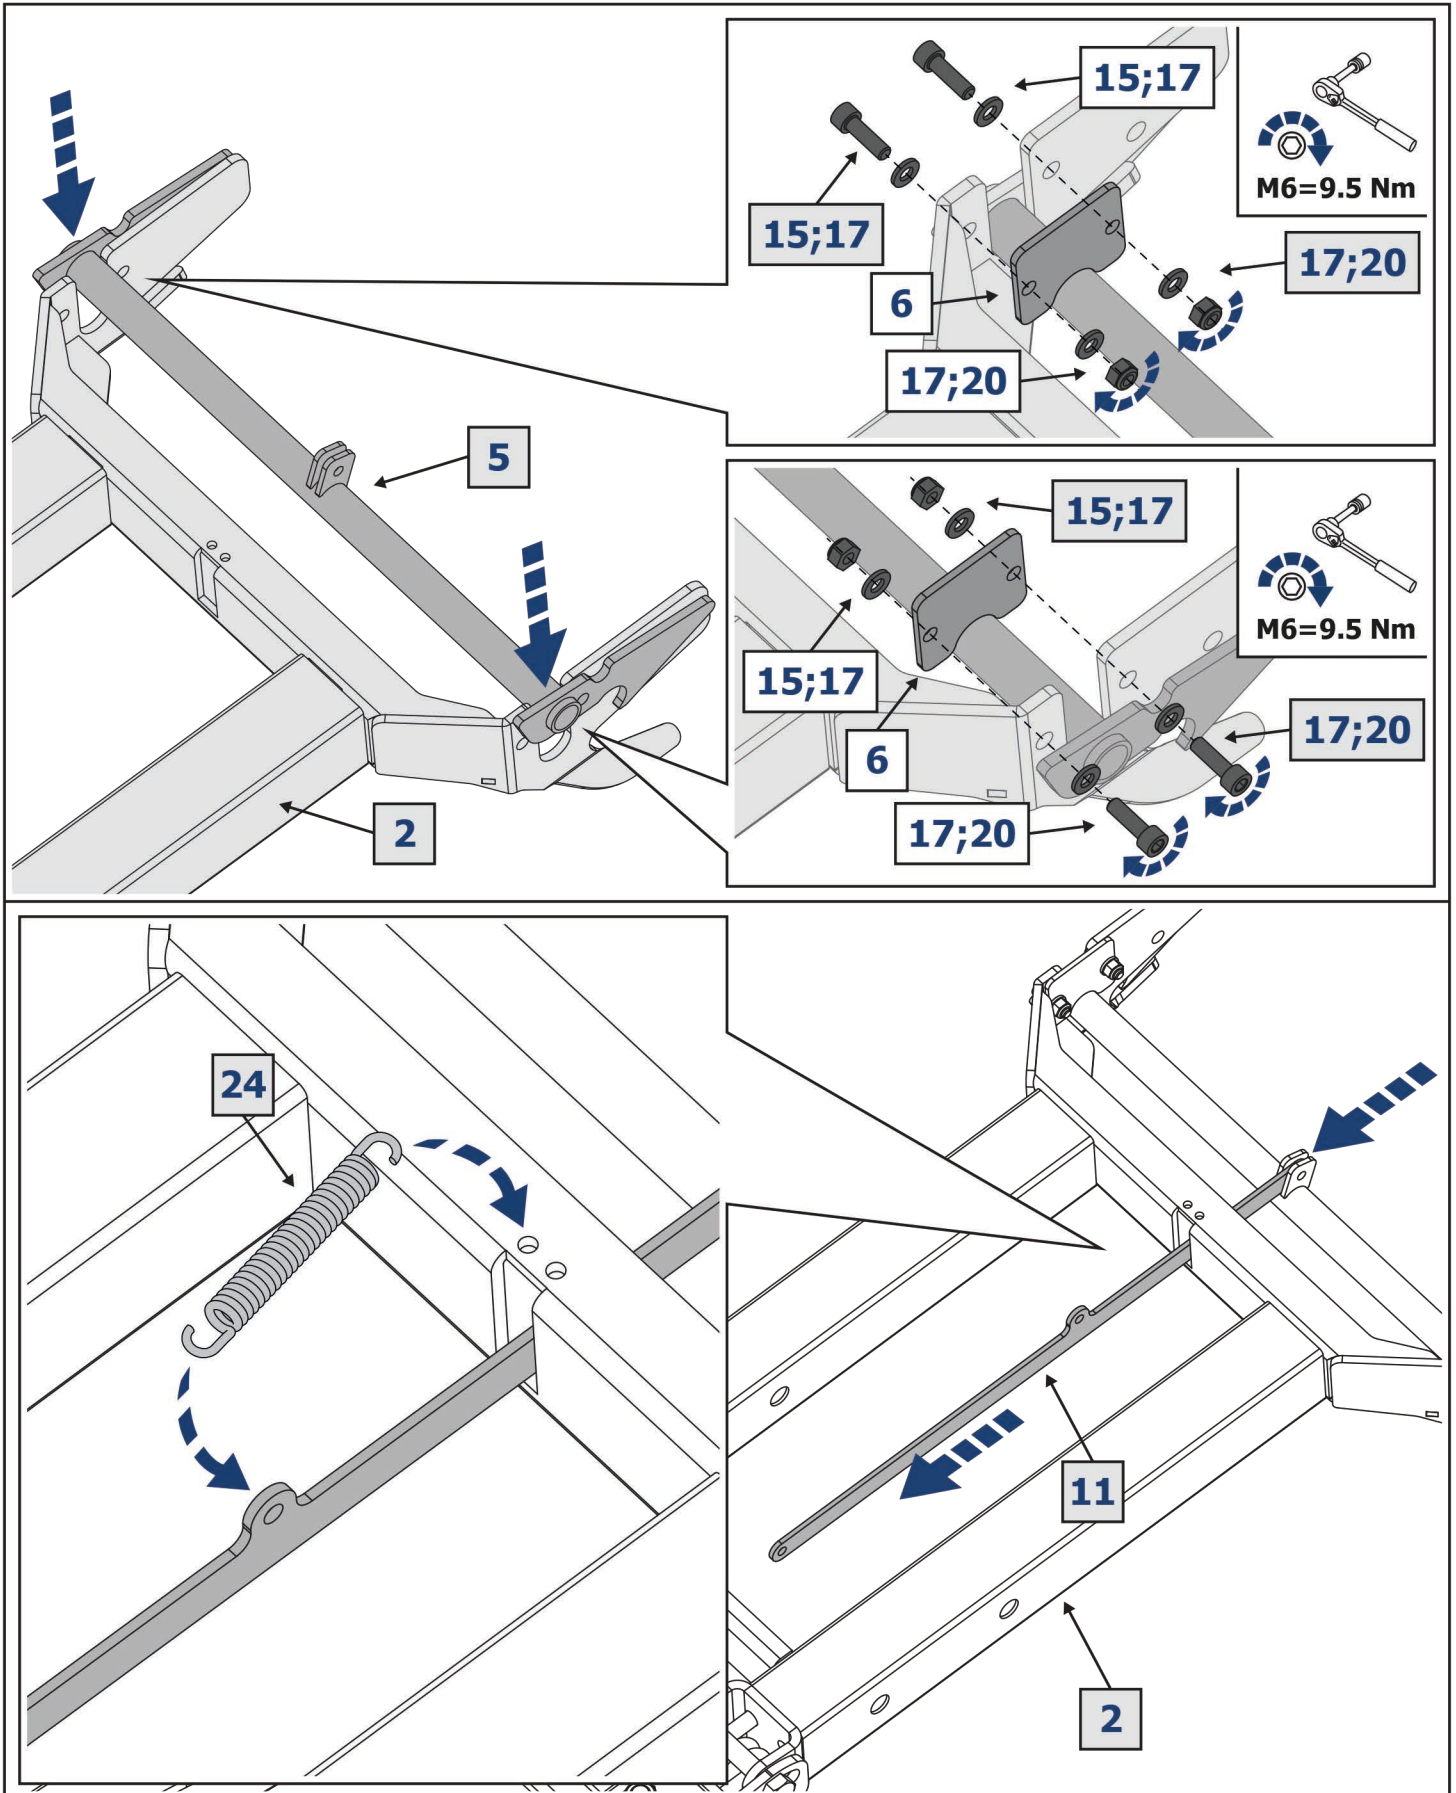

EN Regular fasteners
DE Originale montageteile
RU Штатный крепеж

EN Screw a several turns
DE Für wenigen Umdrehungen befestigen
RU Вкрутить на несколько оборотов

EN Loosen bolts
DE Bolzen lockern
RU Выкрутить на несколько оборотов

EN Movement Arrow
DE Bewegungsrichtung
RU Движение

EN Location/Position Arrow
DE Anordnung/Positionsrichtung
RU Расположение

EN Screw Arrow
DE Drehungsrichtung
RU Поворот

Рама / Frame
 444.0098.1

	EN Ratchet DE Ratsche RU Трещётка		S - 10; S - 17; S - 19		HEX S - 5
---	---	---	------------------------------	--	--------------

1  x1		2  x1		3  x2	
4  x2	5  x1	6  x2	7  x4	8  x1	9  x2
10  x2	11  x1	12  M10x75 x8	13  M12x70 x2	14  M12x100 x4	15  M6x20 x6
16  M6x25 x2	17  ø6 x16	18  ø10 x16	19  ø12 x6	20  M6 x8	21  M10 x8
22  M12 x6	23  x2	24  x1			