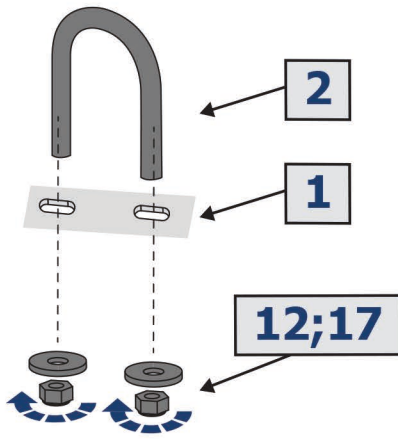

**Kawasaki
KVF 750**

**Polaris
Scrambler 1000**