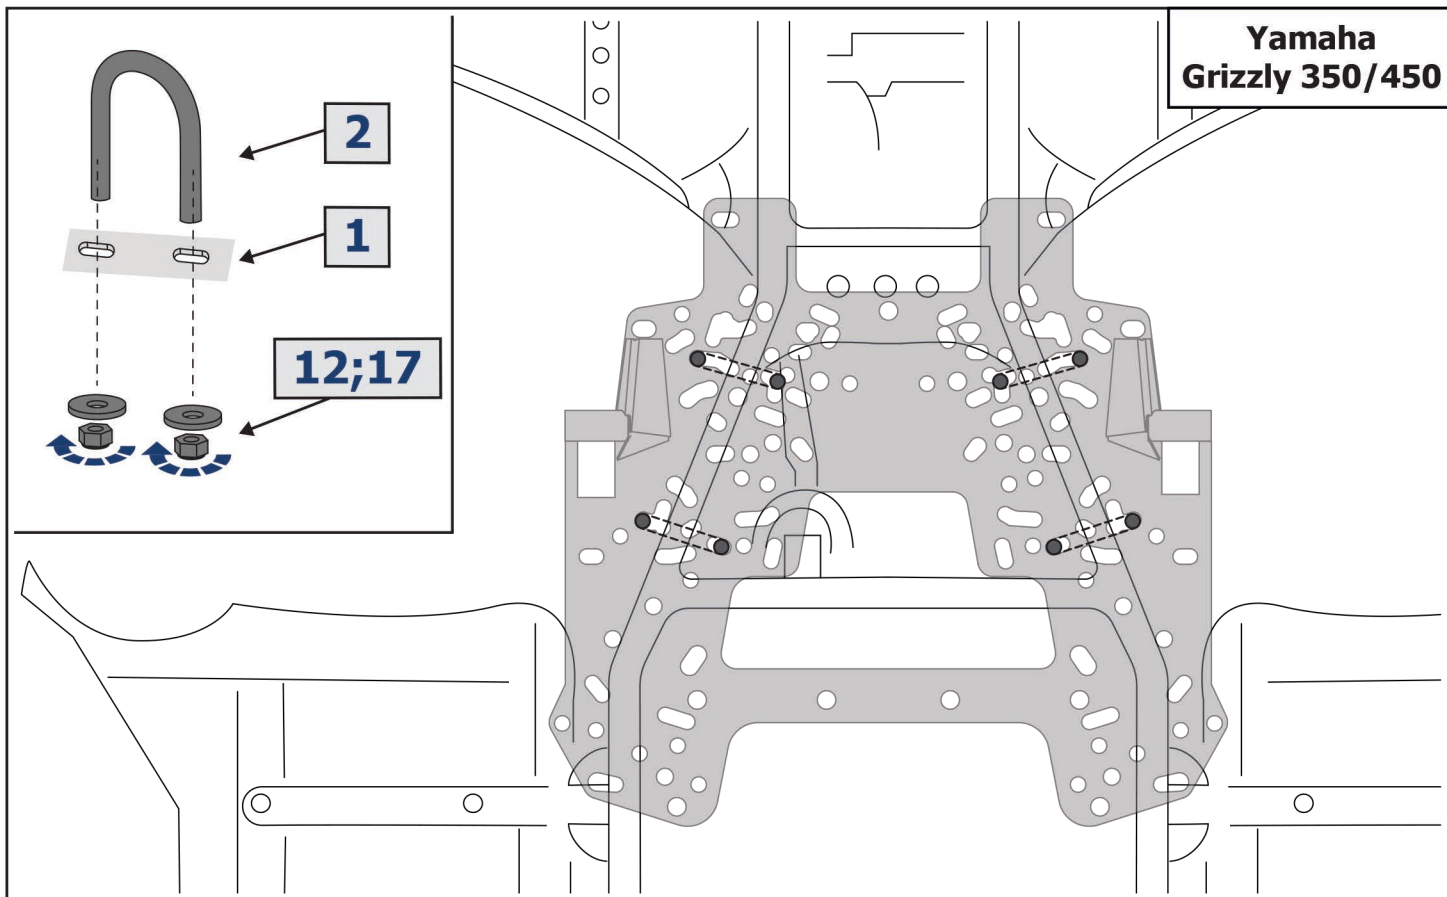

**Yamaha
Grizzly 350/450**