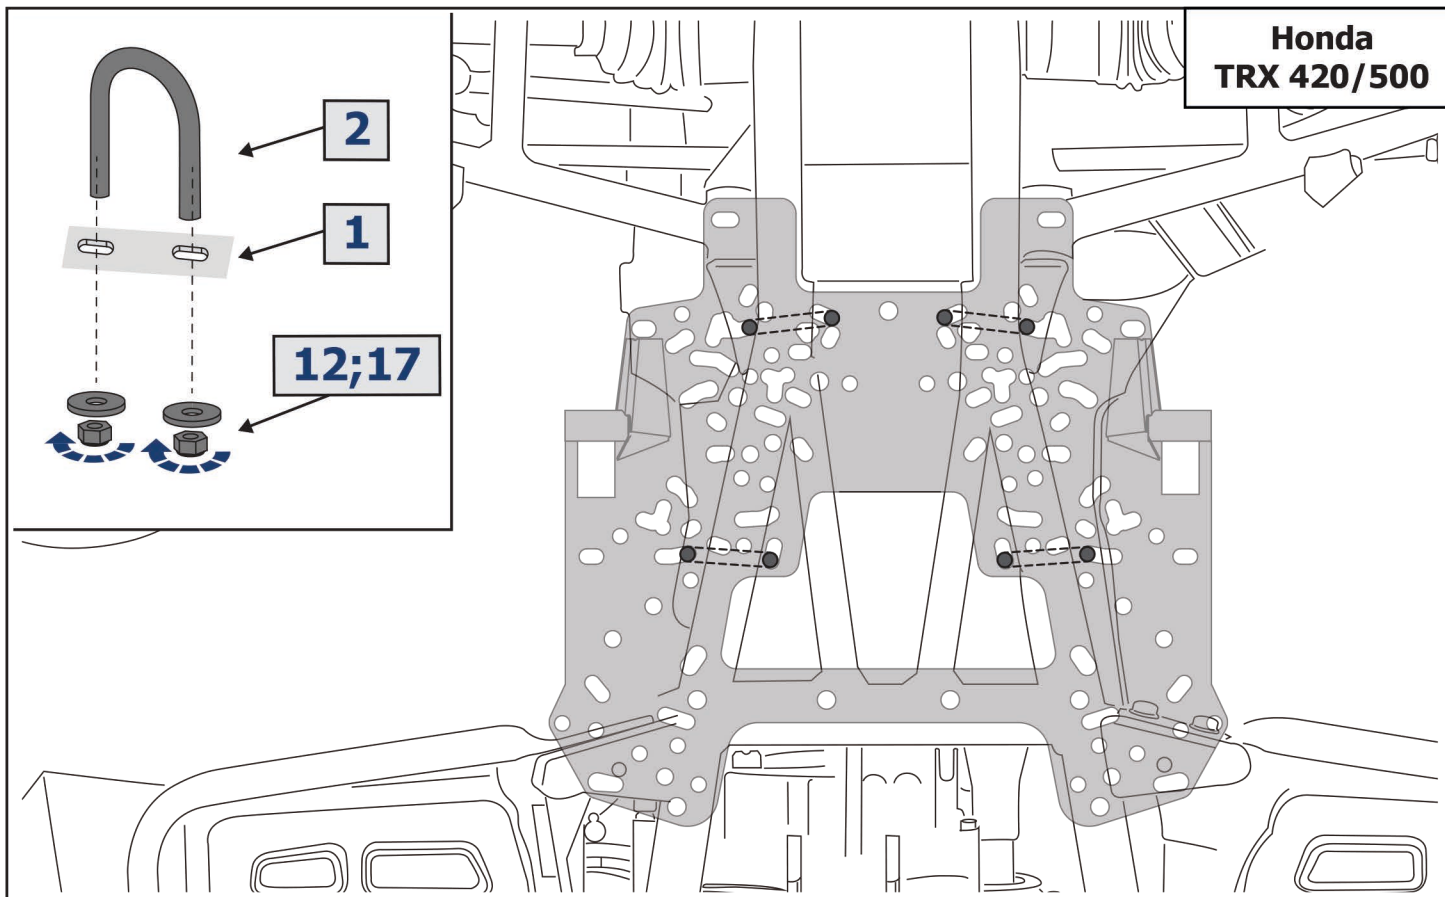

Универсальное крепление снегоотвала / Universal snow blade mounting pad

RM 500

**CFMOTO
CFORCE 450/520 (2022-)**

**CFMOTO
CFORCE 800/820
X8 (2013-2017)**

**Honda
TRX 420/500**

**Honda
Rincorn TRX 680**

**Kawasaki
KVF 750**