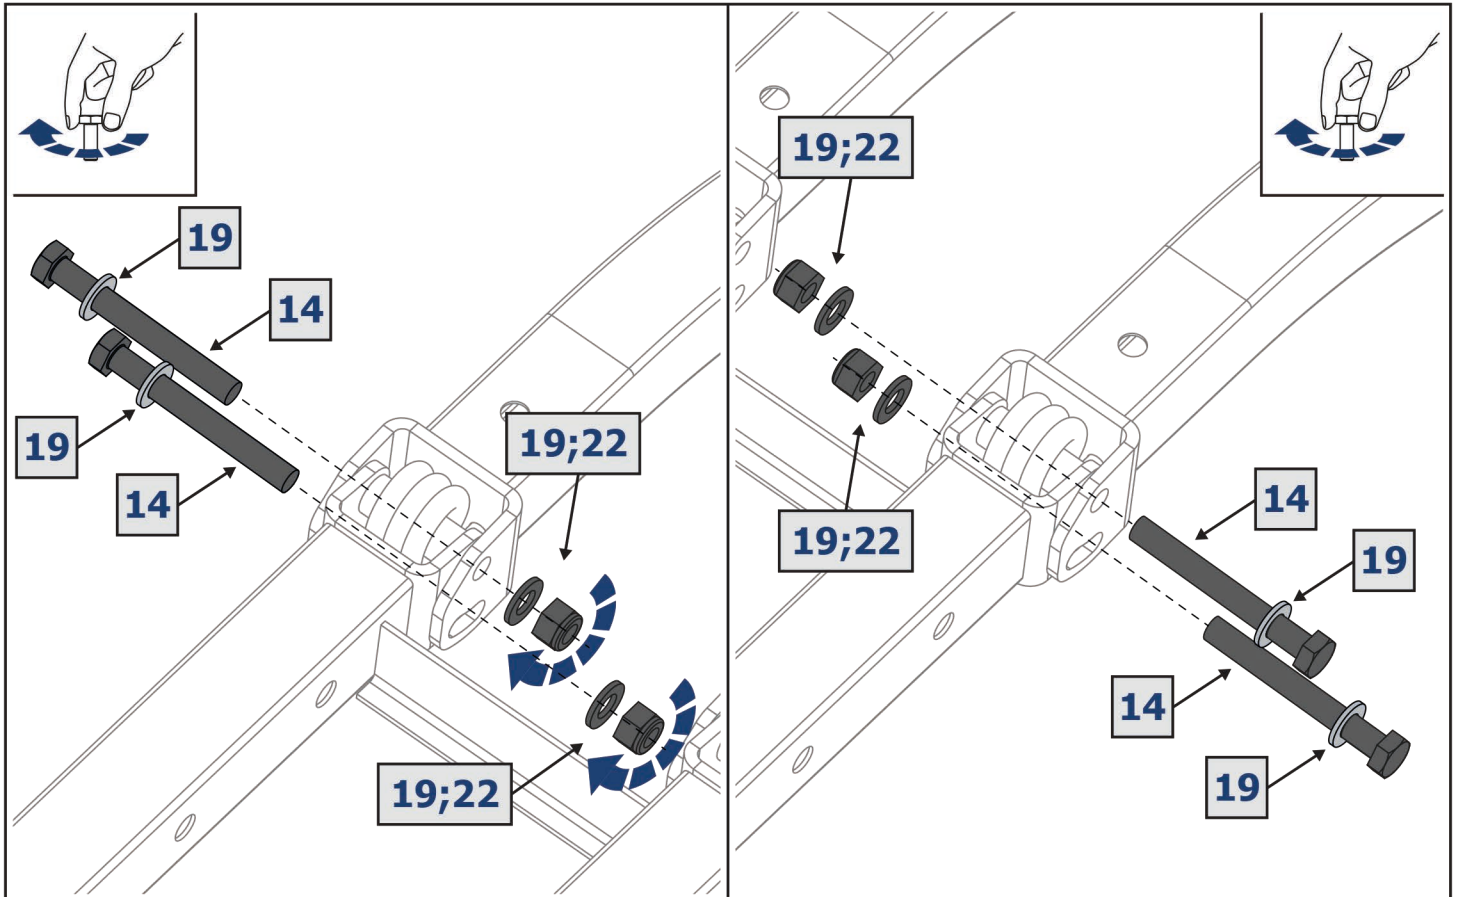

EN Movement Arrow
DE Bewegungsrichtung
RU Движение

EN Location/Position Arrow
DE Anordnung/Positionsrichtung
RU Расположение

EN Screw Arrow
DE Drehungsrichtung
RU Поворот

Рама / Frame
 444.0098.1

	EN Ratchet DE Ratsche RU Трещётка		S - 10; S - 17; S - 19		HEX S - 5
---	---	---	------------------------------	--	--------------

1  x1		2  x1		3  x2	
4  x2	5  x1	6  x2	7  x4	8  x1	9  x2
10  x2	11  x1	12  M10x75 x8	13  M12x70 x2	14  M12x100 x4	15  M6x20 x6
16  M6x25 x2	17  ø6 x16	18  ø10 x16	19  ø12 x6	20  M6 x8	21  M10 x8
22  M12 x6	23  x2	24  x1			