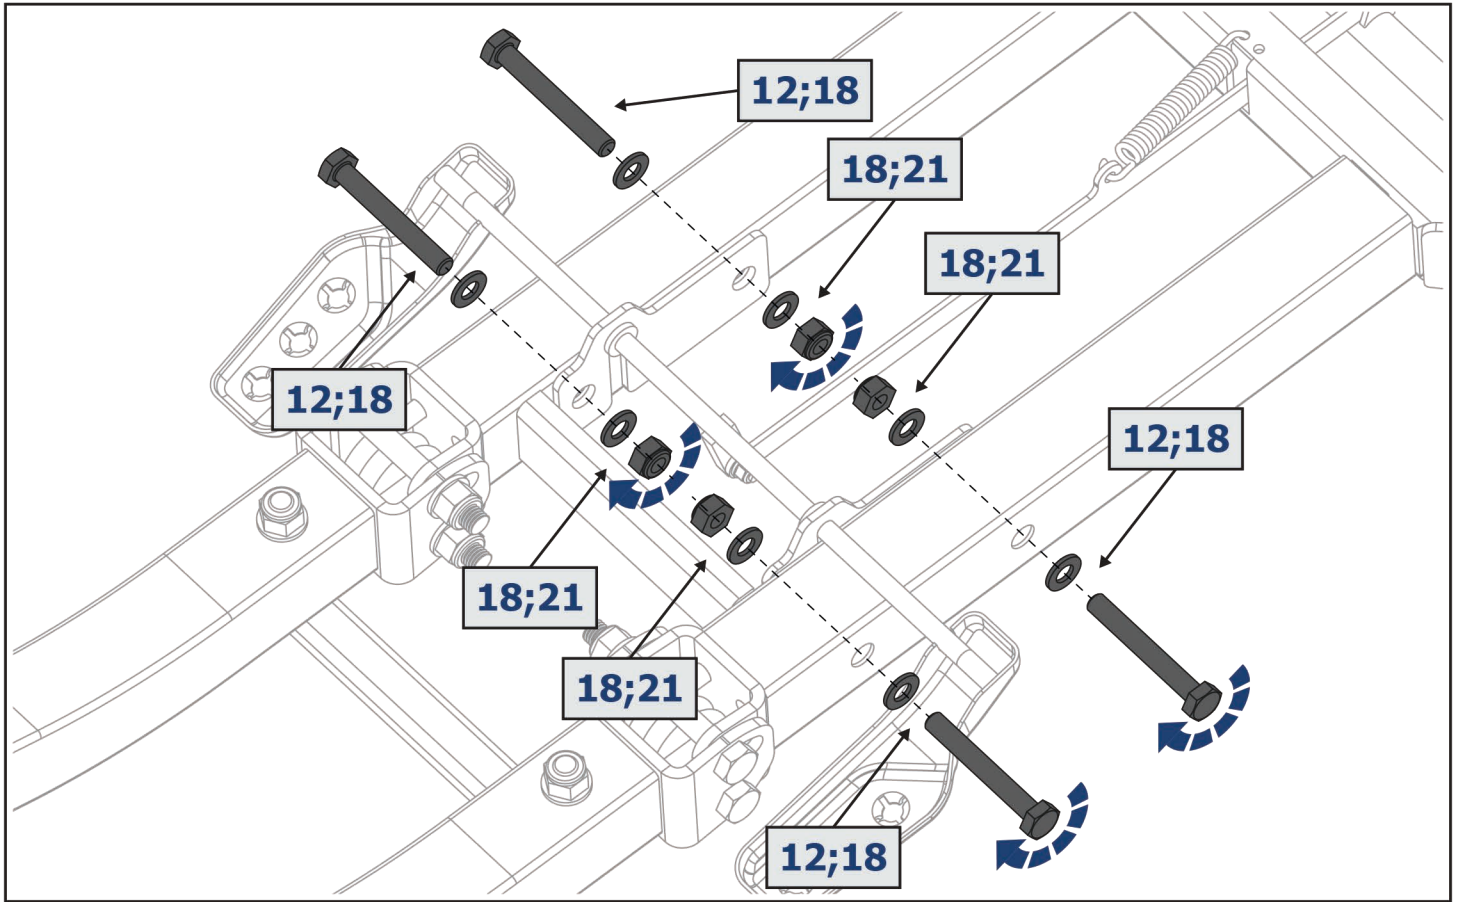

EN Movement Arrow
DE Bewegungsrichtung
RU Движение

EN Location/Position Arrow
DE Anordnung/Positionsrichtung
RU Расположение

EN Screw Arrow
DE Drehungsrichtung
RU Поворот

Рама / Frame
 444.0098.1

	EN Ratchet DE Ratsche RU Трещётка		S - 10; S - 17; S - 19		HEX S - 5
---	---	---	------------------------------	--	--------------

1  x1		2  x1		3  x2	
4  x2	5  x1	6  x2	7  x4	8  x1	9  x2
10  x2	11  x1	12  M10x75 x8	13  M12x70 x2	14  M12x100 x4	15  M6x20 x6
16  M6x25 x2	17  ø6 x16	18  ø10 x16	19  ø12 x6	20  M6 x8	21  M10 x8
22  M12 x6	23  x2	24  x1			