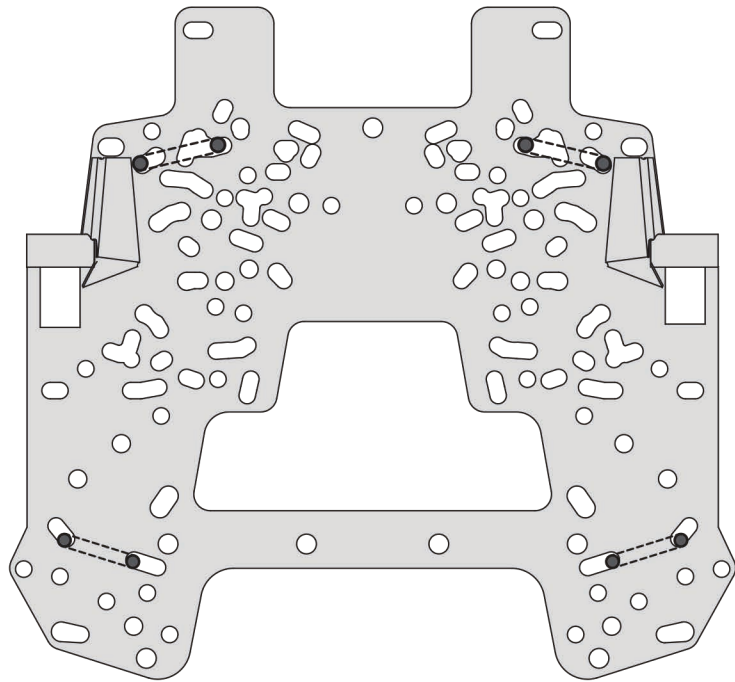

Универсальное крепление снегоотвала / Universal snow blade mounting pad