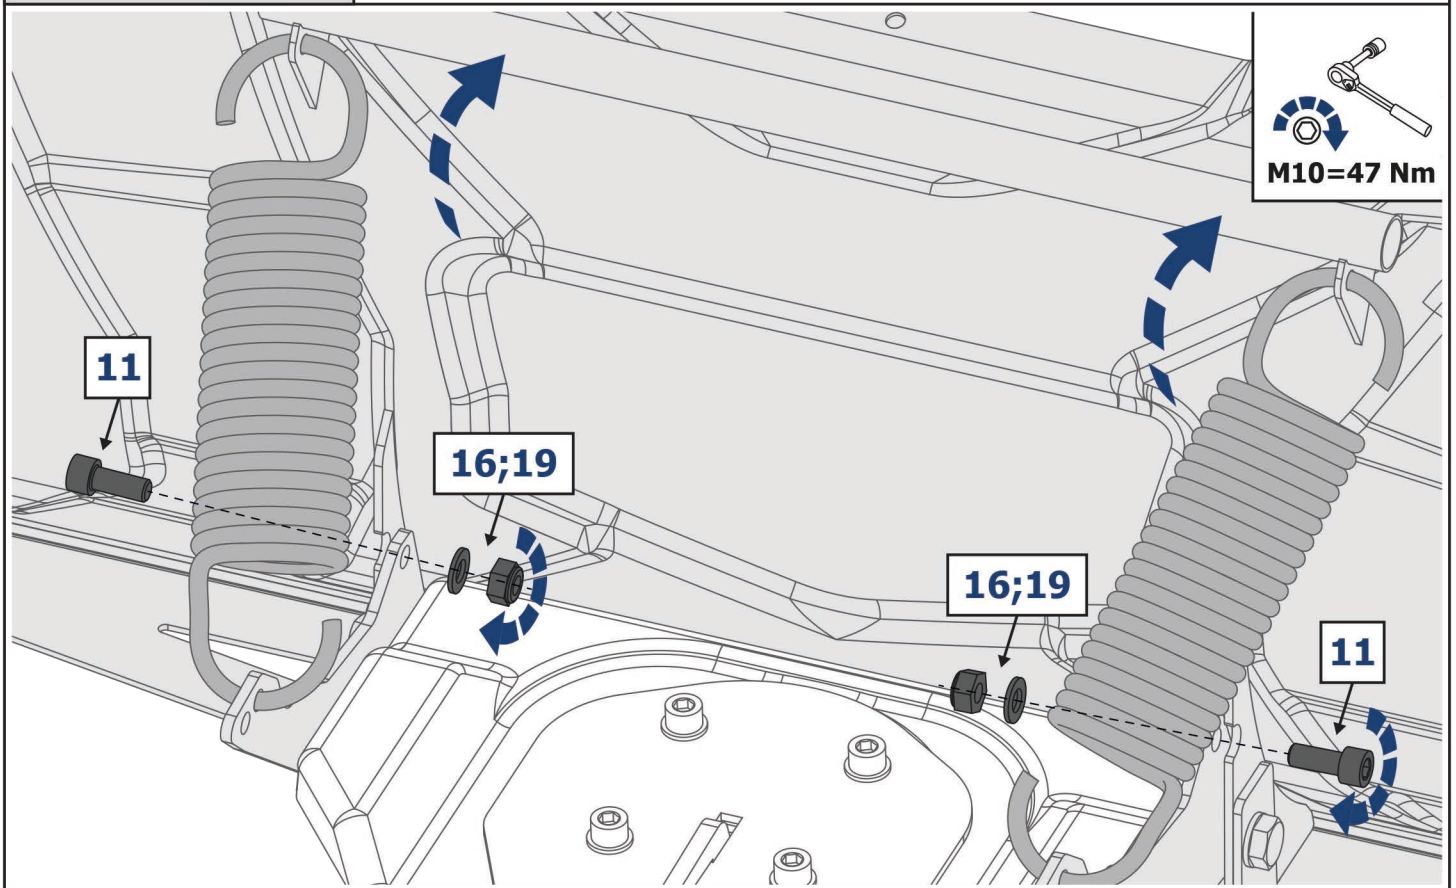

1  x1		2  x1		3  x2	
4  x2	5  x1	6  x2	7  x4	8  x1	9  x2
10  x2	11  x1	12  M10x75 x8	13  M12x70 x2	14  M12x100 x4	15  M6x20 x6
16  M6x25 x2	17  ø6 x16	18  ø10 x16	19  ø12 x6	20  M6 x8	21  M10 x8
22  M12 x6	23  x2	24  x1			

Крепление универсального снегоотвала / Universal snow blade mounting pad
444.0053.1

1

x1

2 	3 	4 	5 	6 	7
x4	x4	x2	M6x30 x2	M8x20 x4	M8x35 x2
8 	9 	10 	11 	12 	13
M8x80 x8	M10x35 x3	ø6 x2	ø8 x4	ø8 x8	ø10 x3
14 	15 	16 	17 		
M8x65/15 x2	M10x65/35,5 x1	M10x105/35 x2	M8 x8		