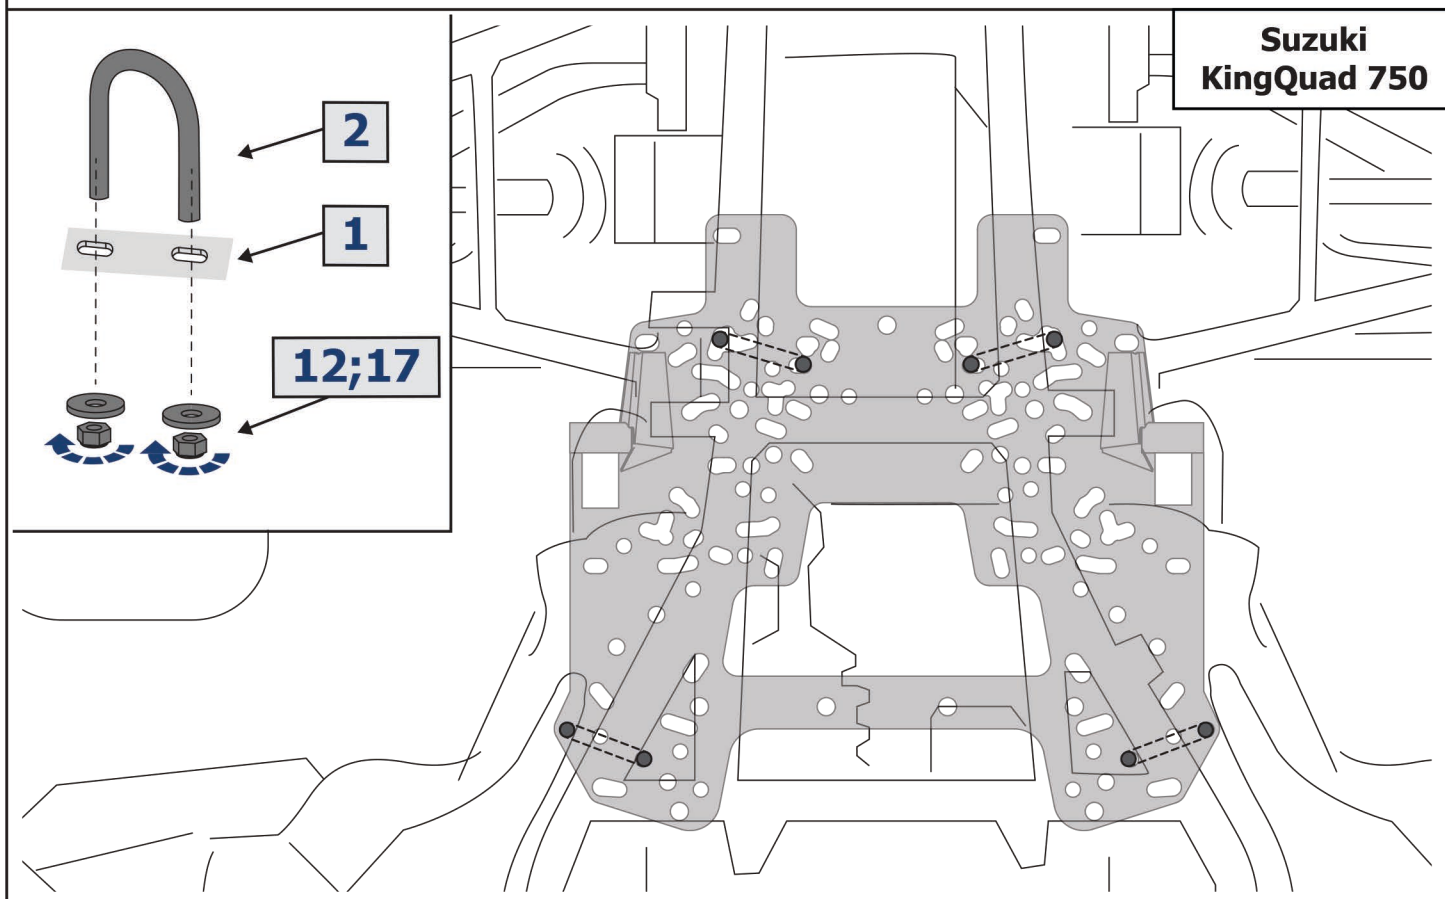

**Suzuki
KingQuad 750**