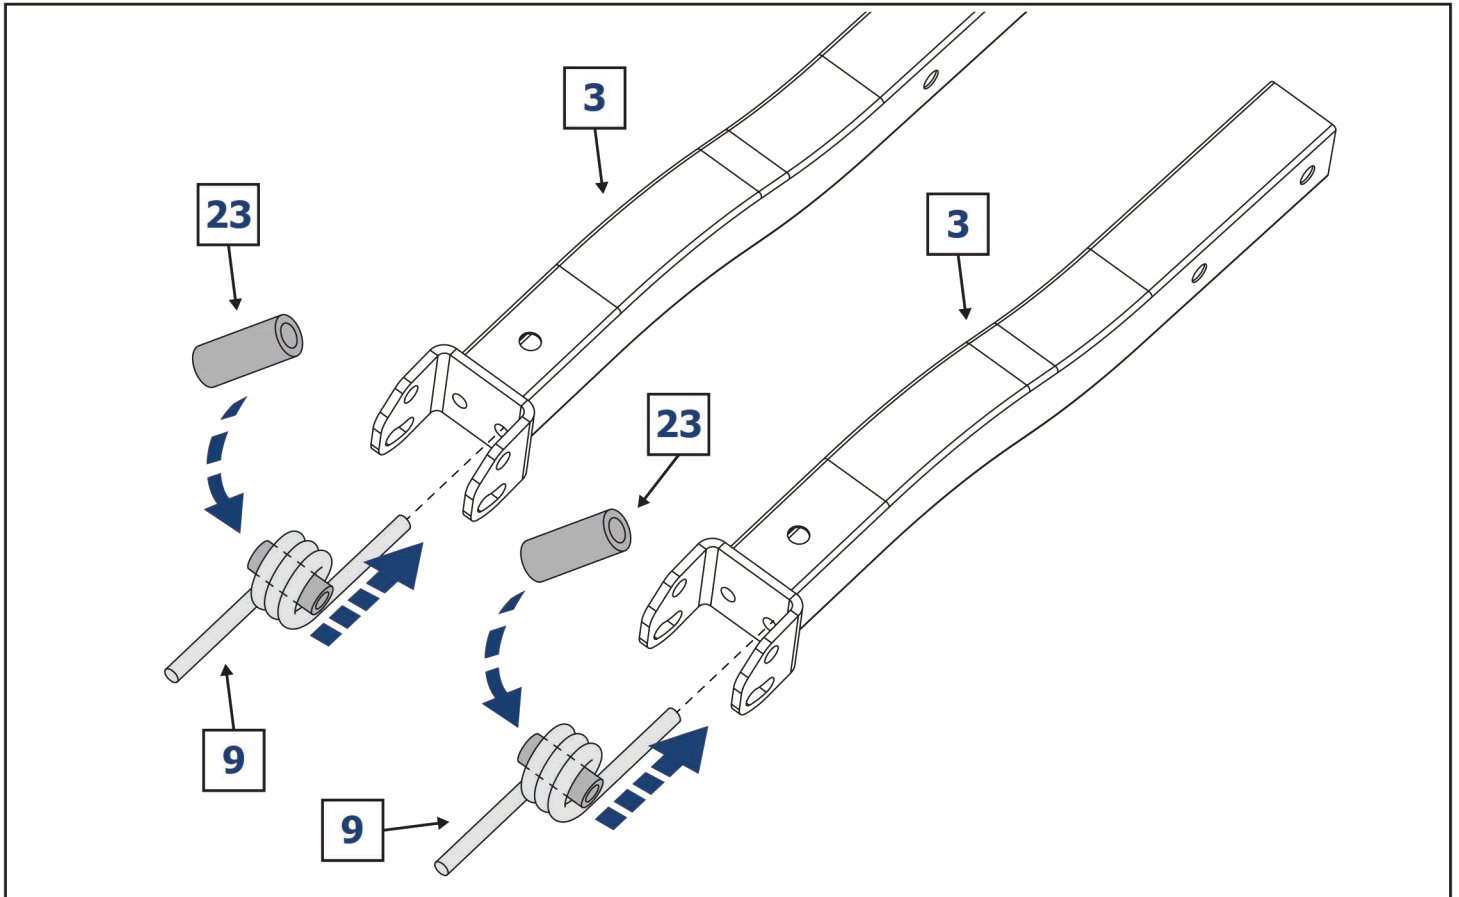

EN Movement Arrow
DE Bewegungsrichtung
RU Движение

EN Location/Position Arrow
DE Anordnung/Positionsrichtung
RU Расположение

EN Screw Arrow
DE Drehungsrichtung
RU Поворот

Рама / Frame
 444.0098.1

	EN Ratchet DE Ratsche RU Трещётка		S - 10; S - 17; S - 19		HEX S - 5
---	---	---	------------------------------	--	--------------

1  x1		2  x1		3  x2	
4  x2	5  x1	6  x2	7  x4	8  x1	9  x2
10  x2	11  x1	12  M10x75 x8	13  M12x70 x2	14  M12x100 x4	15  M6x20 x6
16  M6x25 x2	17  ø6 x16	18  ø10 x16	19  ø12 x6	20  M6 x8	21  M10 x8
22  M12 x6	23  x2	24  x1			