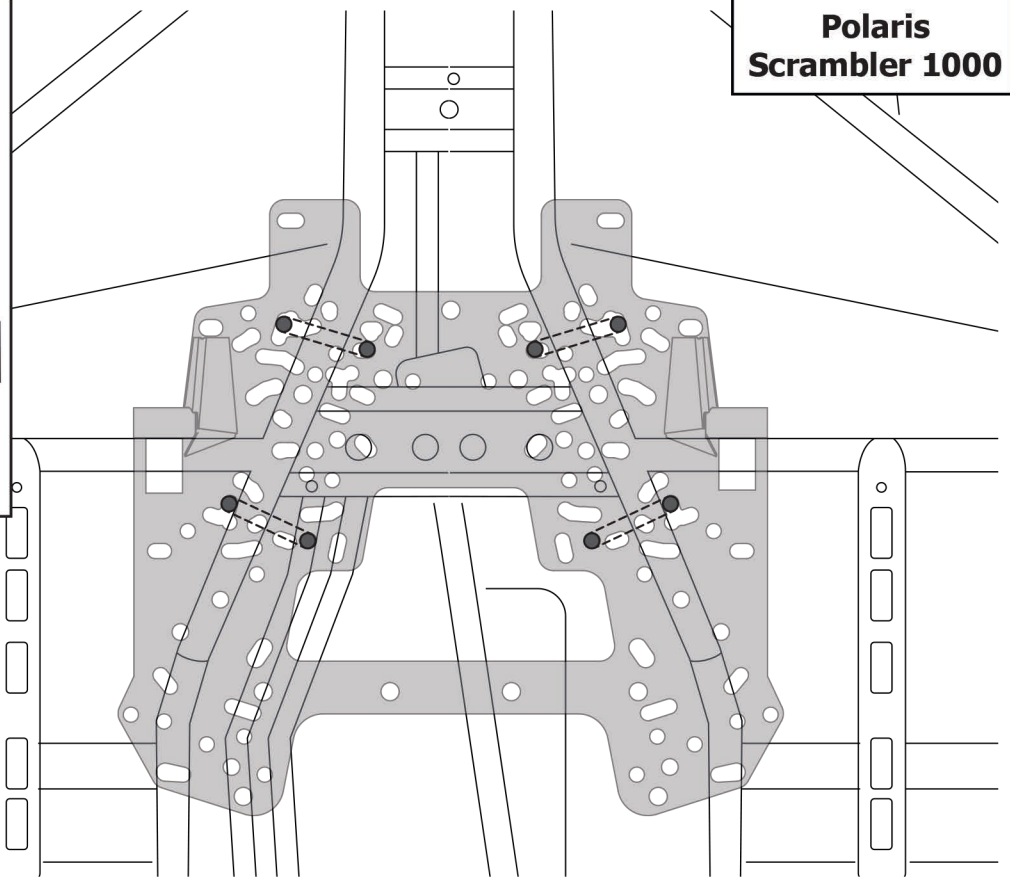

**Kawasaki
KVF 750**

**Polaris
Scrambler 1000**