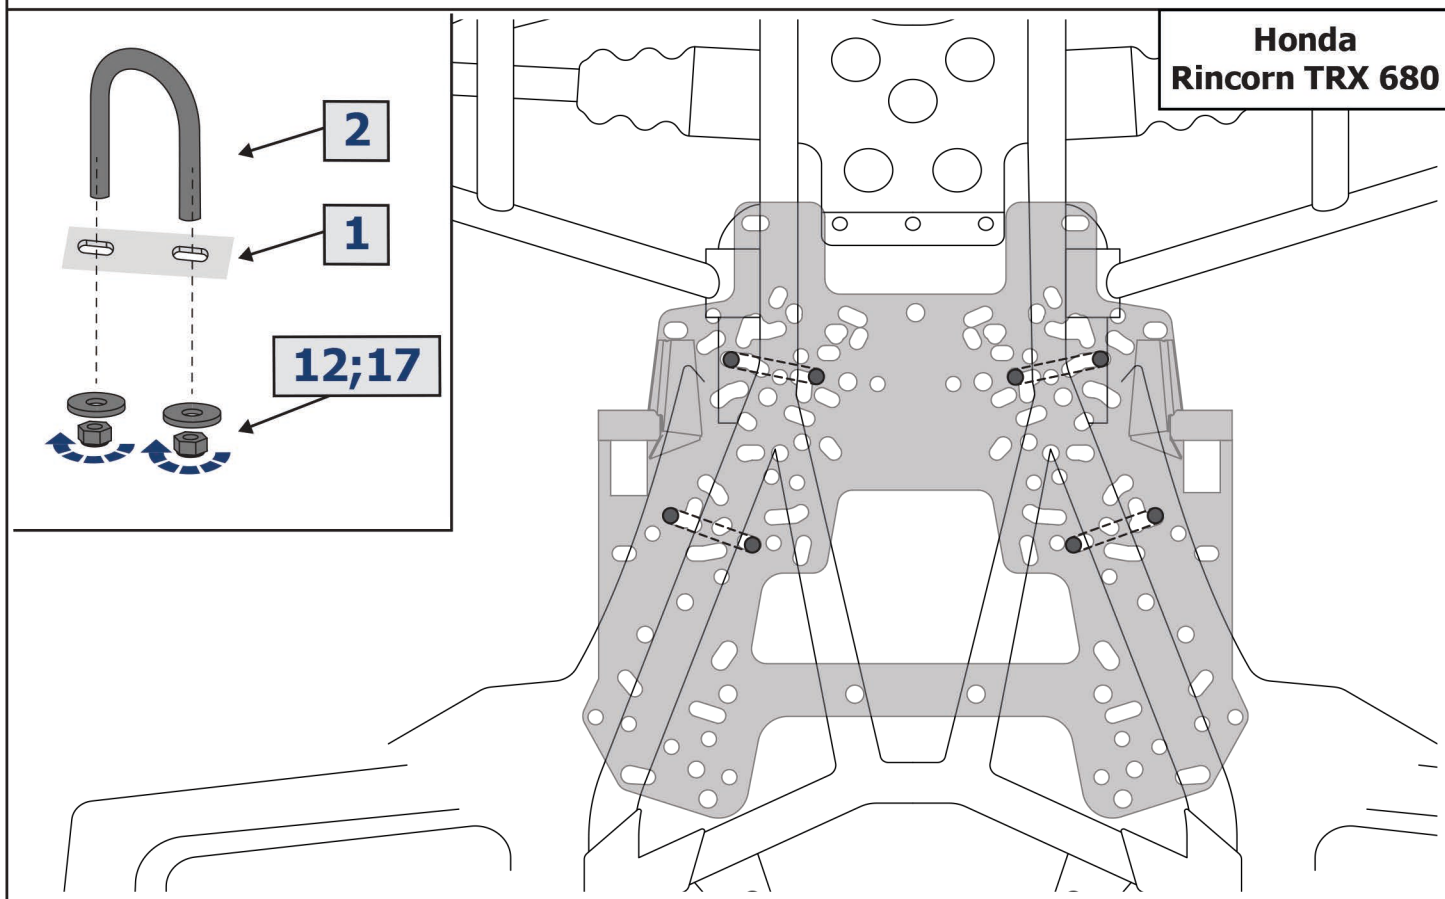

Крепление универсального снегоотвала / Universal snow blade mounting pad
444.0053.1

1

x1

2 	3 	4 	5 	6 	7
x4	x4	x2	M6x30 x2	M8x20 x4	M8x35 x2
8 	9 	10 	11 	12 	13
M8x80 x8	M10x35 x3	ø6 x2	ø8 x4	ø8 x8	ø10 x3
14 	15 	16 	17 		
M8x65/15 x2	M10x65/35,5 x1	M10x105/35 x2	M8 x8		

Универсальное крепление снегоотвала / Universal snow blade mounting pad

RM 500

**CFMOTO
CFORCE 450/520 (2022-)**

**CFMOTO
CFORCE 800/820
X8 (2013-2017)**

**Honda
TRX 420/500**

**Honda
Rincorn TRX 680**

**Kawasaki
KVF 750**