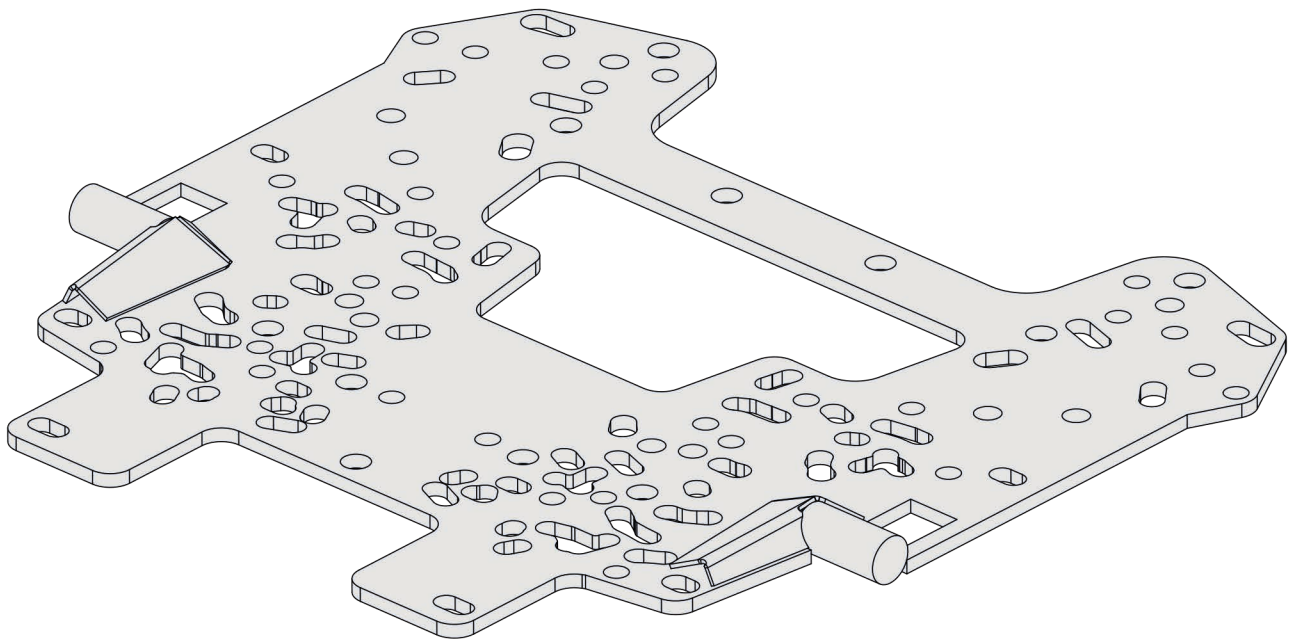

1  x1		2  x1		3  x2	
4  x2	5  x1	6  x2	7  x4	8  x1	9  x2
10  x2	11  x1	12  M10x75 x8	13  M12x70 x2	14  M12x100 x4	15  M6x20 x6
16  M6x25 x2	17  ø6 x16	18  ø10 x16	19  ø12 x6	20  M6 x8	21  M10 x8
22  M12 x6	23  x2	24  x1			

Крепление универсального снегоотвала / Universal snow blade mounting pad
444.0053.1

1

x1

2 	3 	4 	5 	6 	7
x4	x4	x2	M6x30 x2	M8x20 x4	M8x35 x2
8 	9 	10 	11 	12 	13
M8x80 x8	M10x35 x3	ø6 x2	ø8 x4	ø8 x8	ø10 x3
14 	15 	16 	17 		
M8x65/15 x2	M10x65/35,5 x1	M10x105/35 x2	M8 x8		