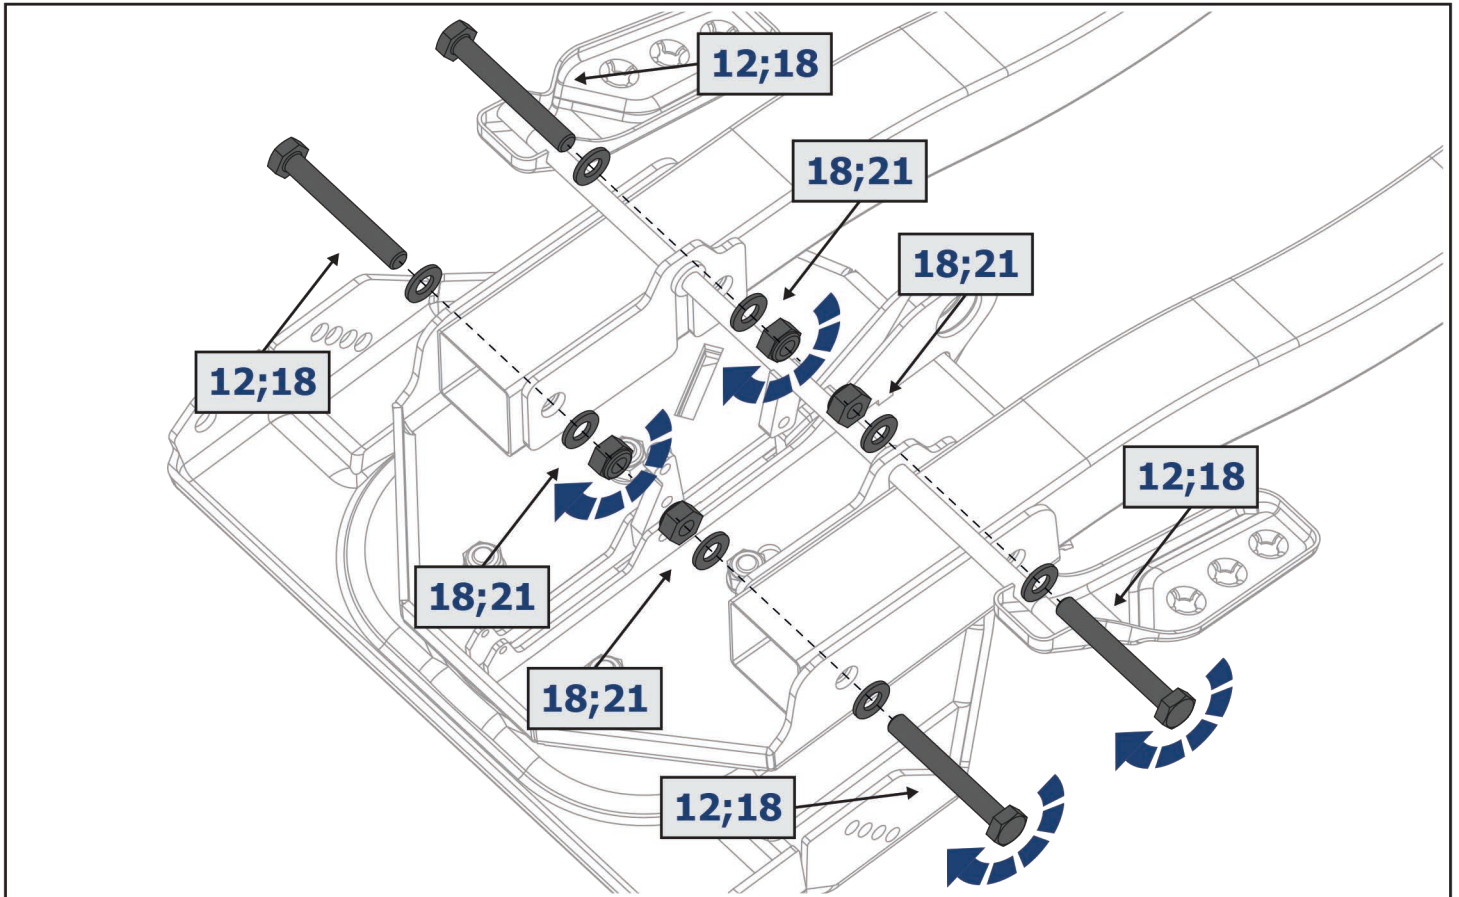

EN Movement Arrow
DE Bewegungsrichtung
RU Движение

EN Location/Position Arrow
DE Anordnung/Positionsrichtung
RU Расположение

EN Screw Arrow
DE Drehungsrichtung
RU Поворот

Рама / Frame
 444.0098.1

	EN Ratchet DE Ratsche RU Трещётка		S - 10; S - 17; S - 19		HEX S - 5
---	---	---	------------------------------	--	--------------

1  x1		2  x1		3  x2	
4  x2	5  x1	6  x2	7  x4	8  x1	9  x2
10  x2	11  x1	12  M10x75 x8	13  M12x70 x2	14  M12x100 x4	15  M6x20 x6
16  M6x25 x2	17  ø6 x16	18  ø10 x16	19  ø12 x6	20  M6 x8	21  M10 x8
22  M12 x6	23  x2	24  x1			