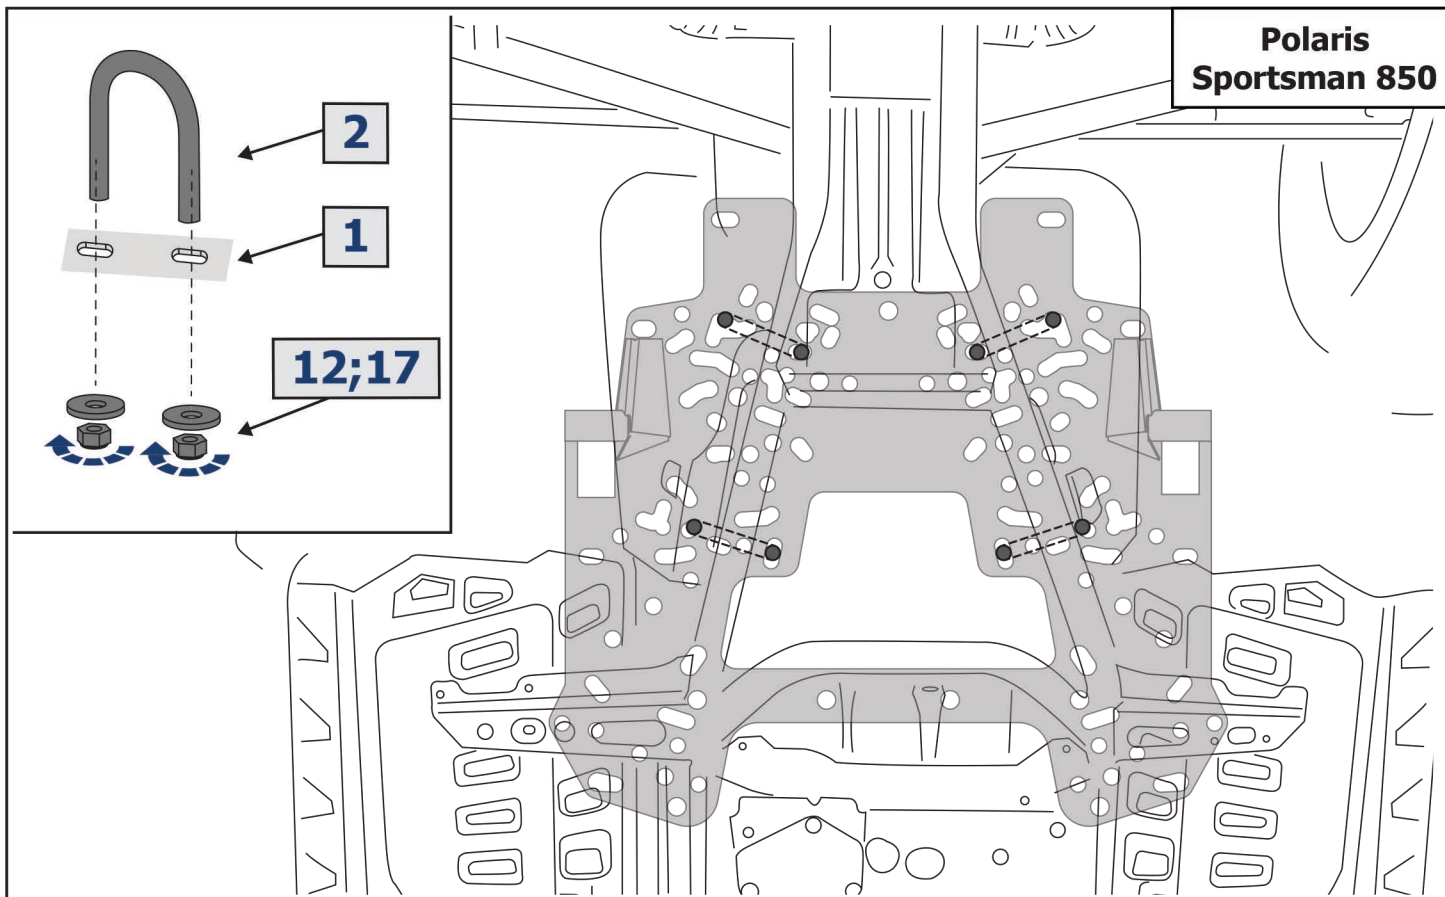

**Polaris
Sportsman 850**