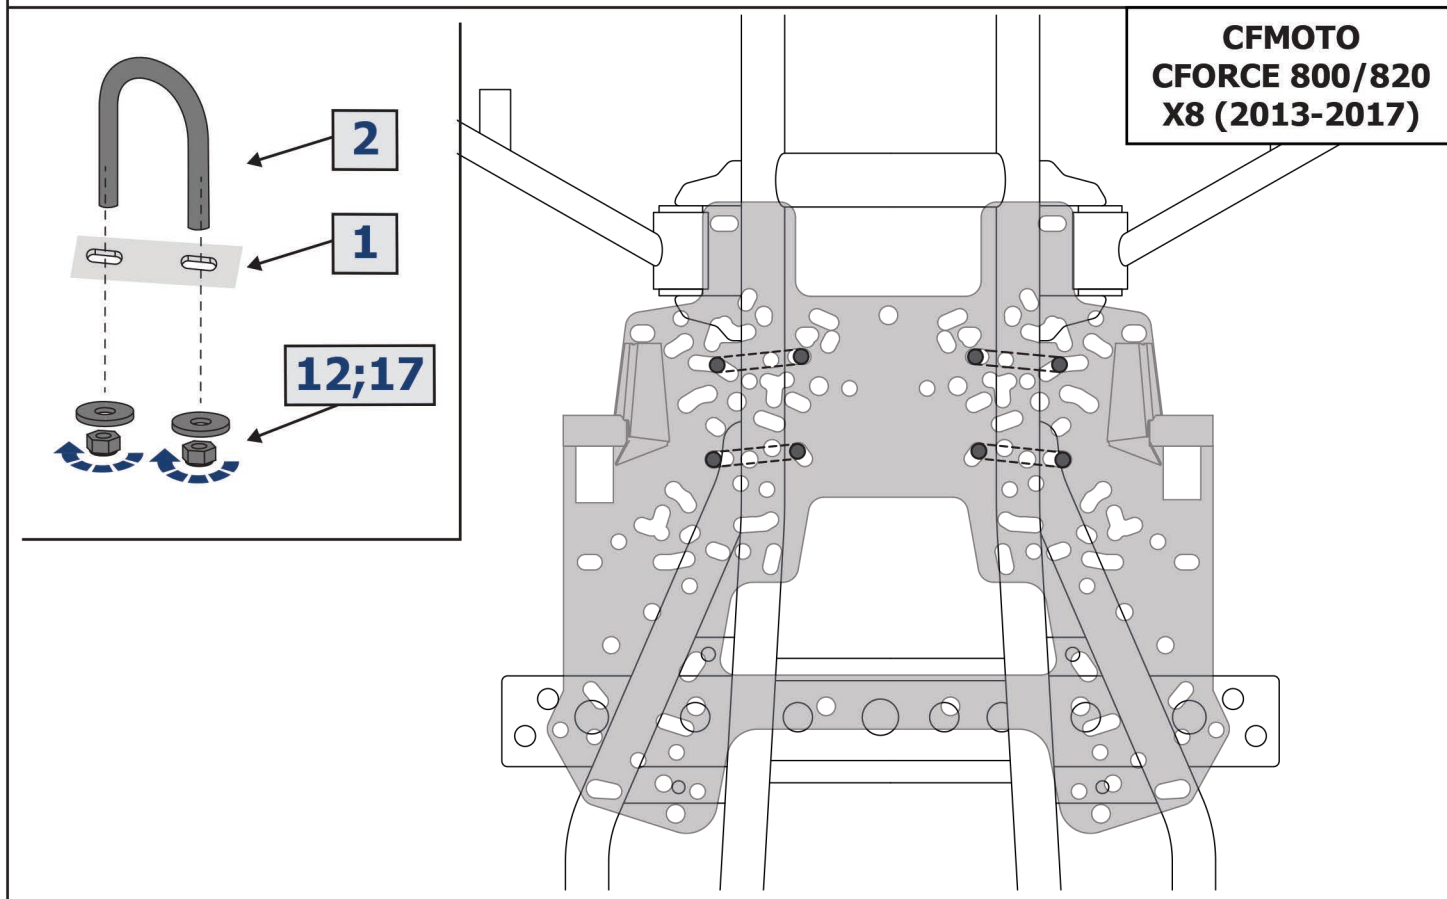

**CFMOTO
CFORCE 800/820
X8 (2013-2017)**