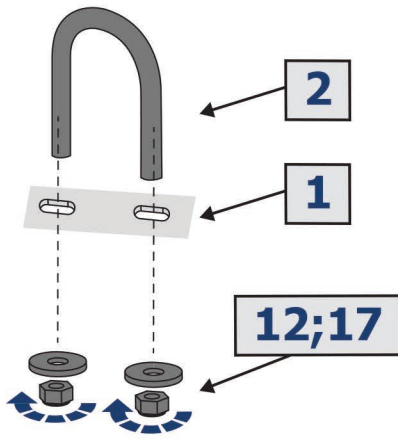

Универсальное крепление снегоотвала / Universal snow blade mounting pad

RM 500

**CFMOTO
CFORCE 450/520 (2022-)**

**CFMOTO
CFORCE 800/820
X8 (2013-2017)**

**Honda
TRX 420/500**

**Honda
Rincorn TRX 680**

**Kawasaki
KVF 750**