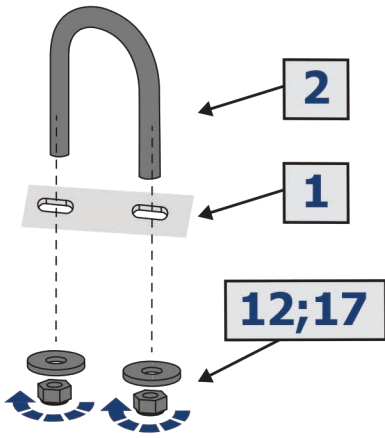

Универсальное крепление снегоотвала / Universal snow blade mounting pad