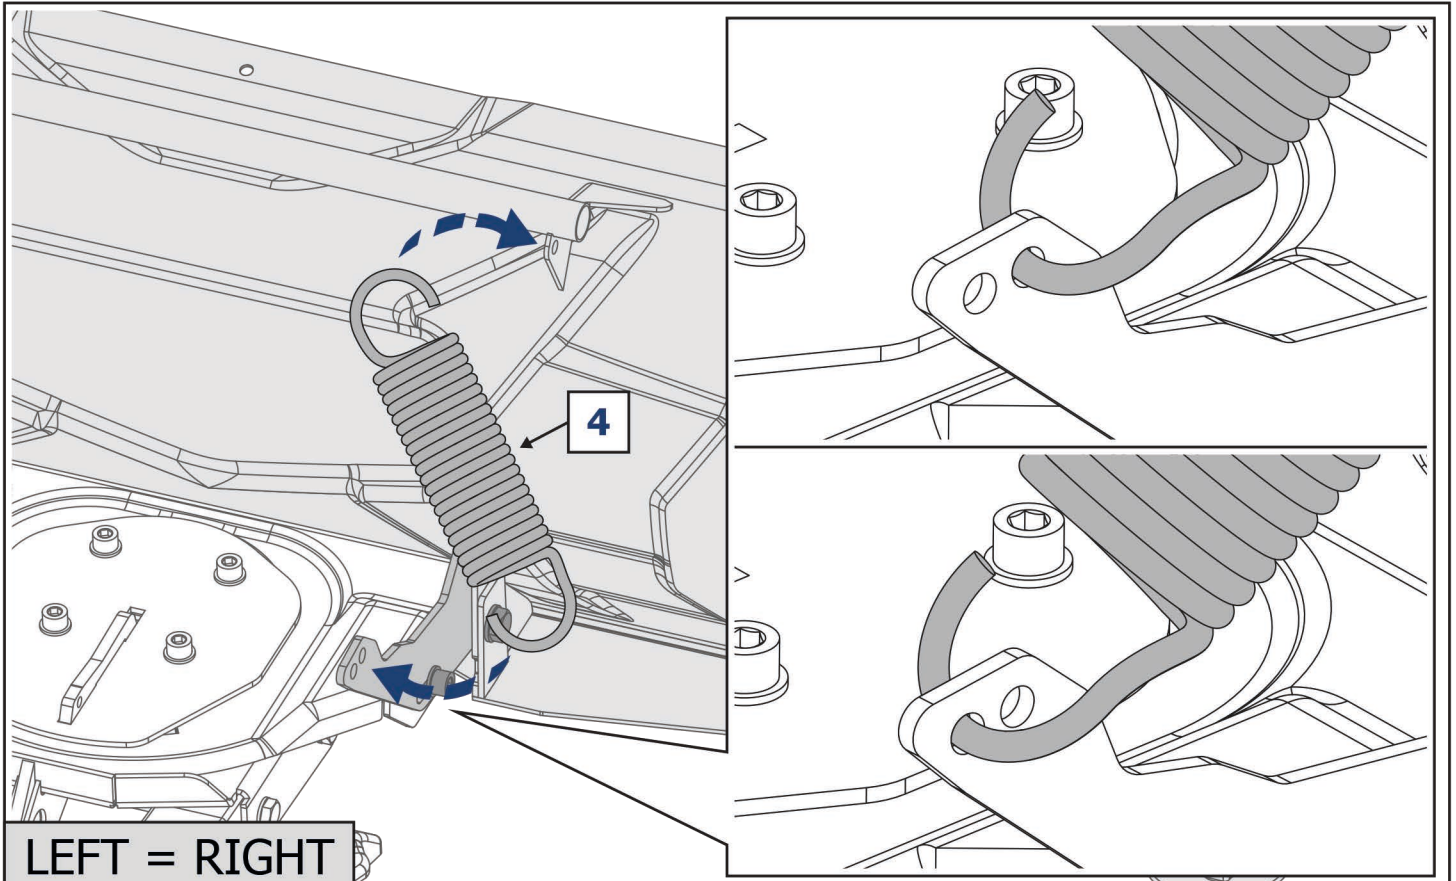

Крепление универсального снегоотвала / Universal snow blade mounting pad
444.0053.1

1

x1

2 	3 	4 	5 	6 	7
x4	x4	x2	M6x30 x2	M8x20 x4	M8x35 x2
8 	9 	10 	11 	12 	13
M8x80 x8	M10x35 x3	ø6 x2	ø8 x4	ø8 x8	ø10 x3
14 	15 	16 	17 		
M8x65/15 x2	M10x65/35,5 x1	M10x105/35 x2	M8 x8		