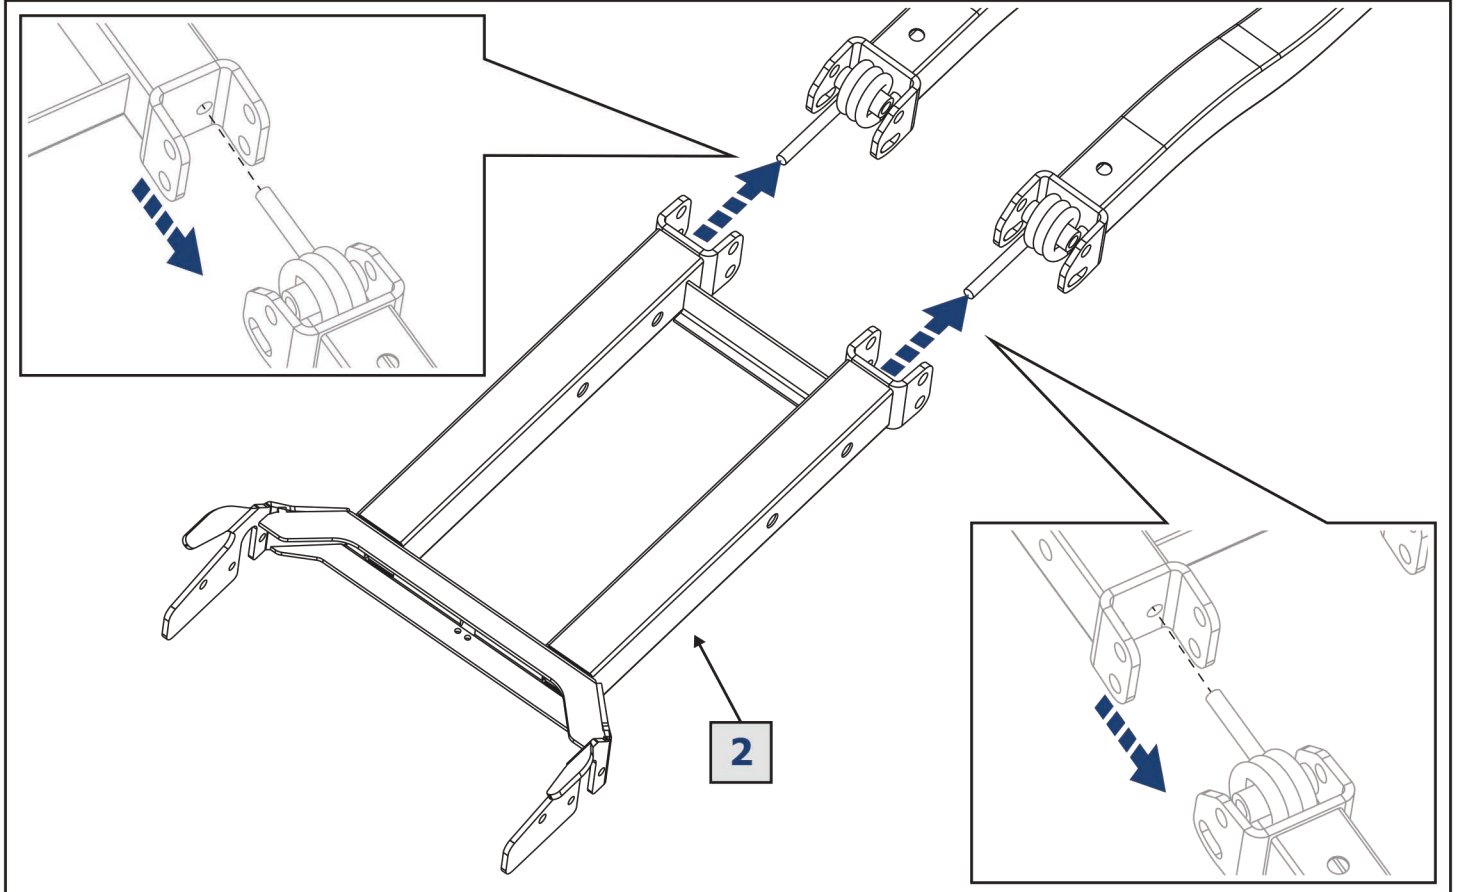

EN Movement Arrow
DE Bewegungsrichtung
RU Движение

EN Location/Position Arrow
DE Anordnung/Positionsrichtung
RU Расположение

EN Screw Arrow
DE Drehungsrichtung
RU Поворот

Рама / Frame
 444.0098.1

	EN Ratchet DE Ratsche RU Трещётка		S - 10; S - 17; S - 19		HEX S - 5
---	---	---	------------------------------	--	--------------

1  x1		2  x1		3  x2	
4  x2	5  x1	6  x2	7  x4	8  x1	9  x2
10  x2	11  x1	12  M10x75 x8	13  M12x70 x2	14  M12x100 x4	15  M6x20 x6
16  M6x25 x2	17  ø6 x16	18  ø10 x16	19  ø12 x6	20  M6 x8	21  M10 x8
22  M12 x6	23  x2	24  x1			