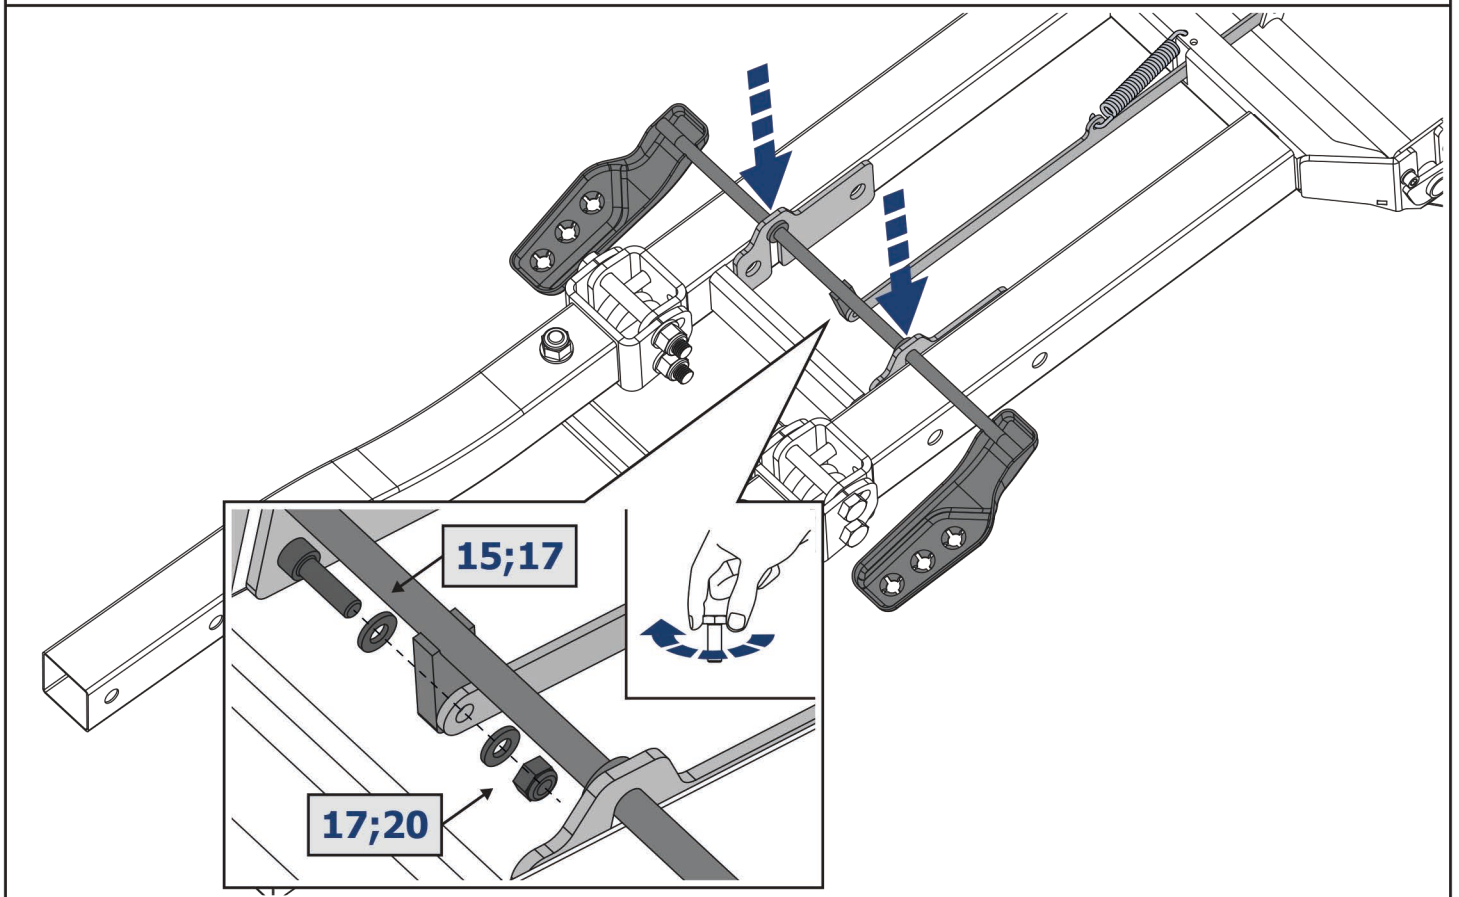

EN Movement Arrow
DE Bewegungsrichtung
RU Движение

EN Location/Position Arrow
DE Anordnung/Positionsrichtung
RU Расположение

EN Screw Arrow
DE Drehungsrichtung
RU Поворот

Рама / Frame
 444.0098.1

	EN Ratchet DE Ratsche RU Трещётка		S - 10; S - 17; S - 19		HEX S - 5
---	---	---	------------------------------	--	--------------

1  x1		2  x1		3  x2	
4  x2	5  x1	6  x2	7  x4	8  x1	9  x2
10  x2	11  x1	12  M10x75 x8	13  M12x70 x2	14  M12x100 x4	15  M6x20 x6
16  M6x25 x2	17  ø6 x16	18  ø10 x16	19  ø12 x6	20  M6 x8	21  M10 x8
22  M12 x6	23  x2	24  x1			