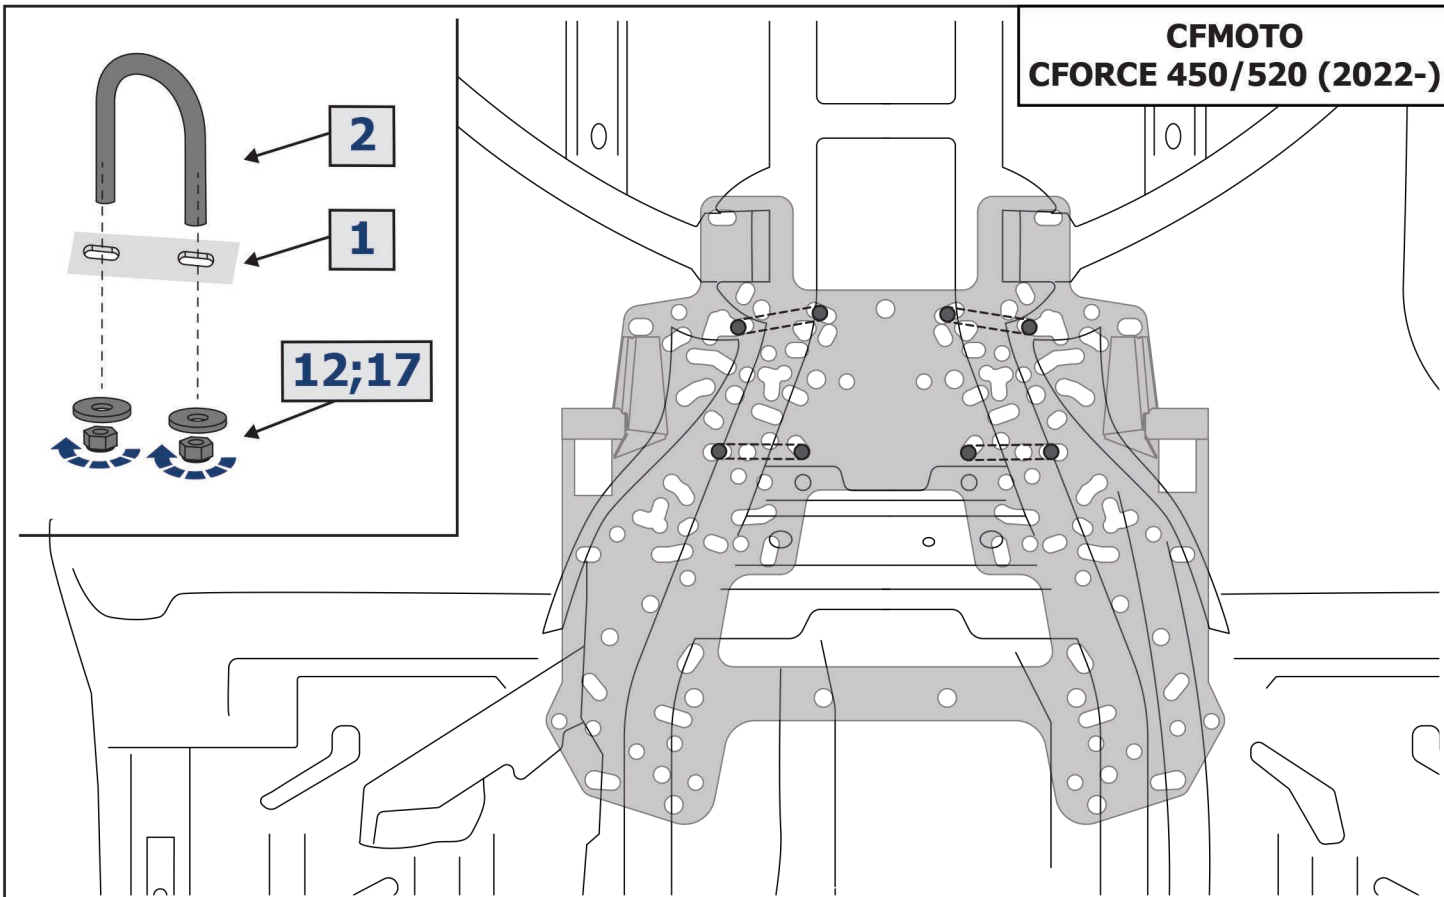

Универсальное крепление снегоотвала / Universal snow blade mounting pad

RM 500

**CFMOTO
CFORCE 450/520 (2022-)**

**CFMOTO
CFORCE 800/820
X8 (2013-2017)**

**Honda
TRX 420/500**

**Honda
Rincorn TRX 680**

**Kawasaki
KVF 750**