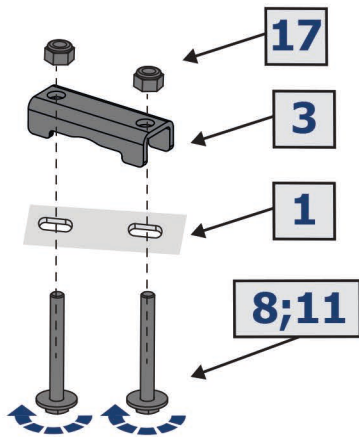

Универсальное крепление снегоотвала / Universal snow blade mounting pad