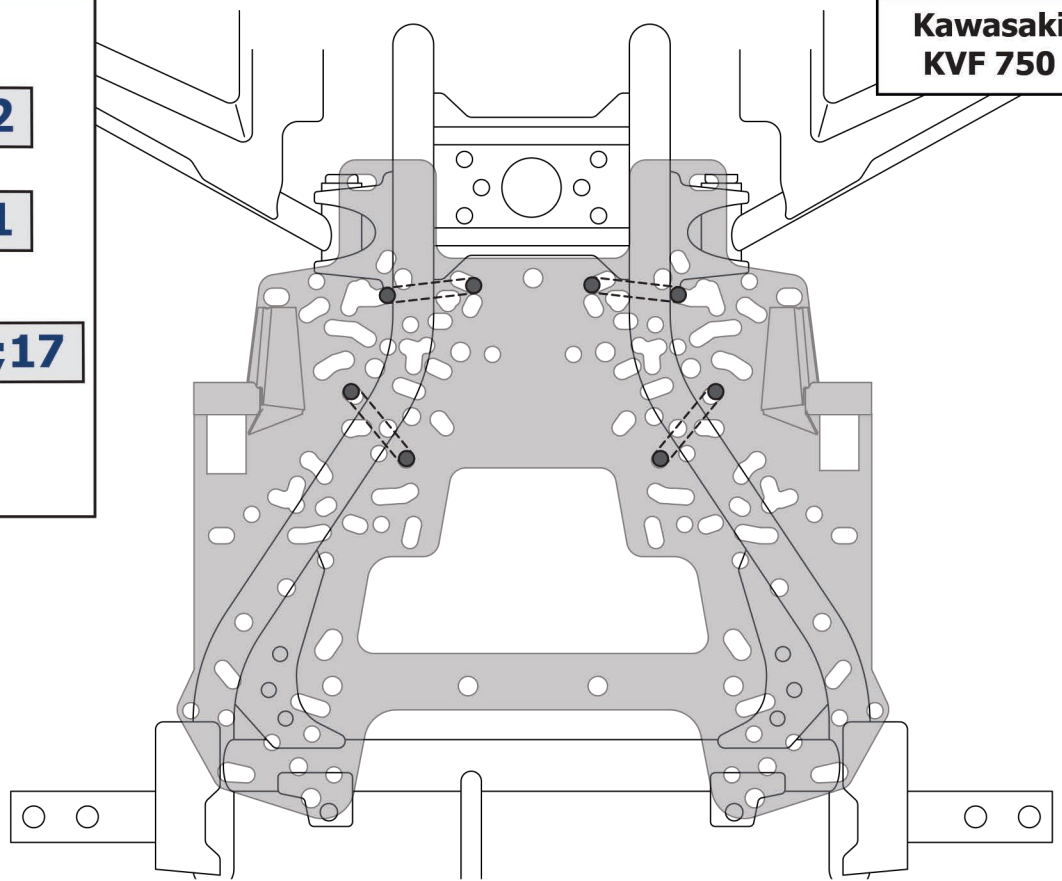

**Kawasaki
KVF 750**

**Polaris
Scrambler 1000**