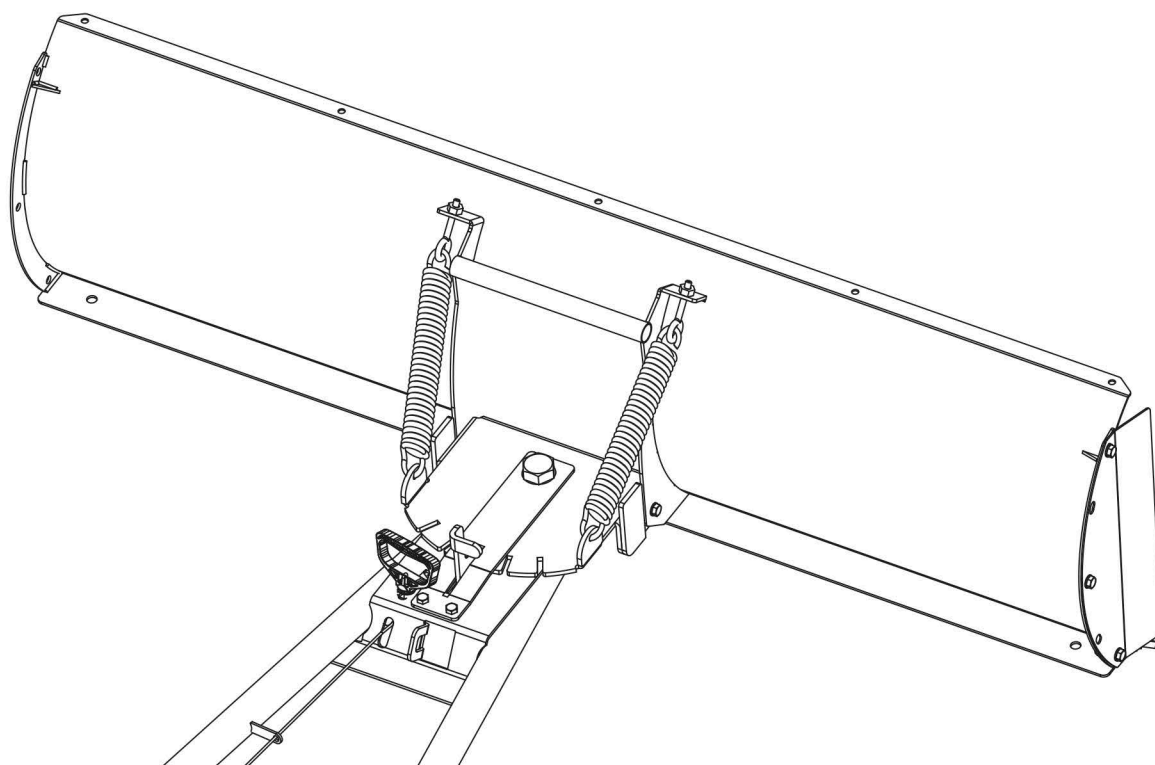

EN **UNIVERSAL SNOW BLADE INSTALLATION MANUAL**

RU **ИНСТРУКЦИЯ ПО УСТАНОВКЕ УНИВЕРСАЛЬНОГО СНЕГОТВАЛА**

RIVAL UNIVERSAL SNOW BLADE
УНИВЕРСАЛЬНЫЙ СНЕГОТВАЛ RIVAL

EN Regular fasteners
DE Originale montageteile
RU Штатный крепеж

EN Regular fasteners
DE Originale montageteile
RU Штатный крепеж

EN Screw a several turns
DE Für wenigen Umdrehungen befestigen
RU Вкрутить на несколько оборотов

EN Loosen bolts
DE Bolzen lockern
RU Выкрутить на несколько оборотов