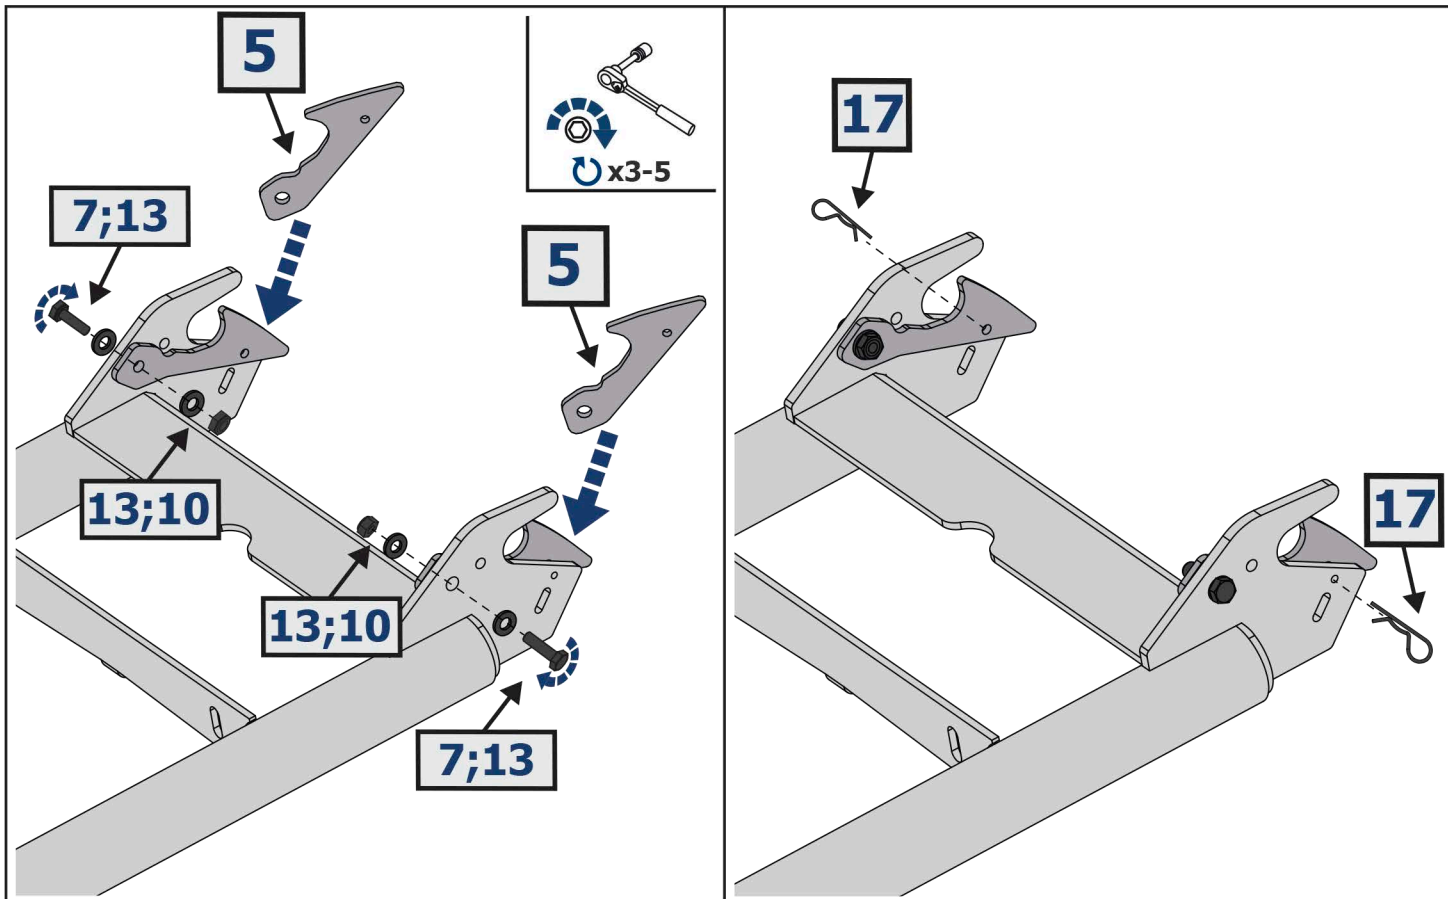

EN Movement Arrow
DE Bewegungsrichtung
RU Движение

EN Location/Position Arrow
DE Anordnung/Positionsrichtung
RU Расположение

EN Screw Arrow
DE Drehungsrichtung
RU Поворот

Рама / Frame
2444.0081.1

	EN Ratchet DE Ratsche RU Трещётка		S - 10; S - 13; S - 17; S - 32		EN Office Knife DE Büromesser RU Канцелярский нож
---	---	---	---	---	---

1  x1	2  x1	3  x1			
4  x1	5  x2	6  x1			
7  M8x25 x5	8  M12x30 x2	9  M24x60 x1	10  M8 x5	11  M12 x2	12  M24 x1
13  Ø8 x10	14  Ø12 x4	15  Ø24 x2	16  Ø24 x1	17  x2	

Комплект быстросъемного крепления / Kit of quick attachment system
2444.0082.1

<p>1</p>  <p>x1</p>	<p>2</p>  <p>x1</p>	<p>3</p>  <p>x1</p>			
<p>4</p>  <p>x1</p>	<p>5</p>  <p>x1</p>	<p>6</p>  <p>x1</p>			
<p>7</p>  <p>x1</p>	<p>8</p>  <p>x1</p>	<p>9</p> 	<p>10</p>  <p>M6x16 x3</p>	<p>11</p>  <p>M6x20 x2</p>	<p>12</p>  <p>M6 x5</p>
<p>13</p>  <p>Ø6 plastic x1</p>	<p>14</p>  <p>Ø6 x7</p>	<p>15</p>  <p>M6x30 x1</p>			