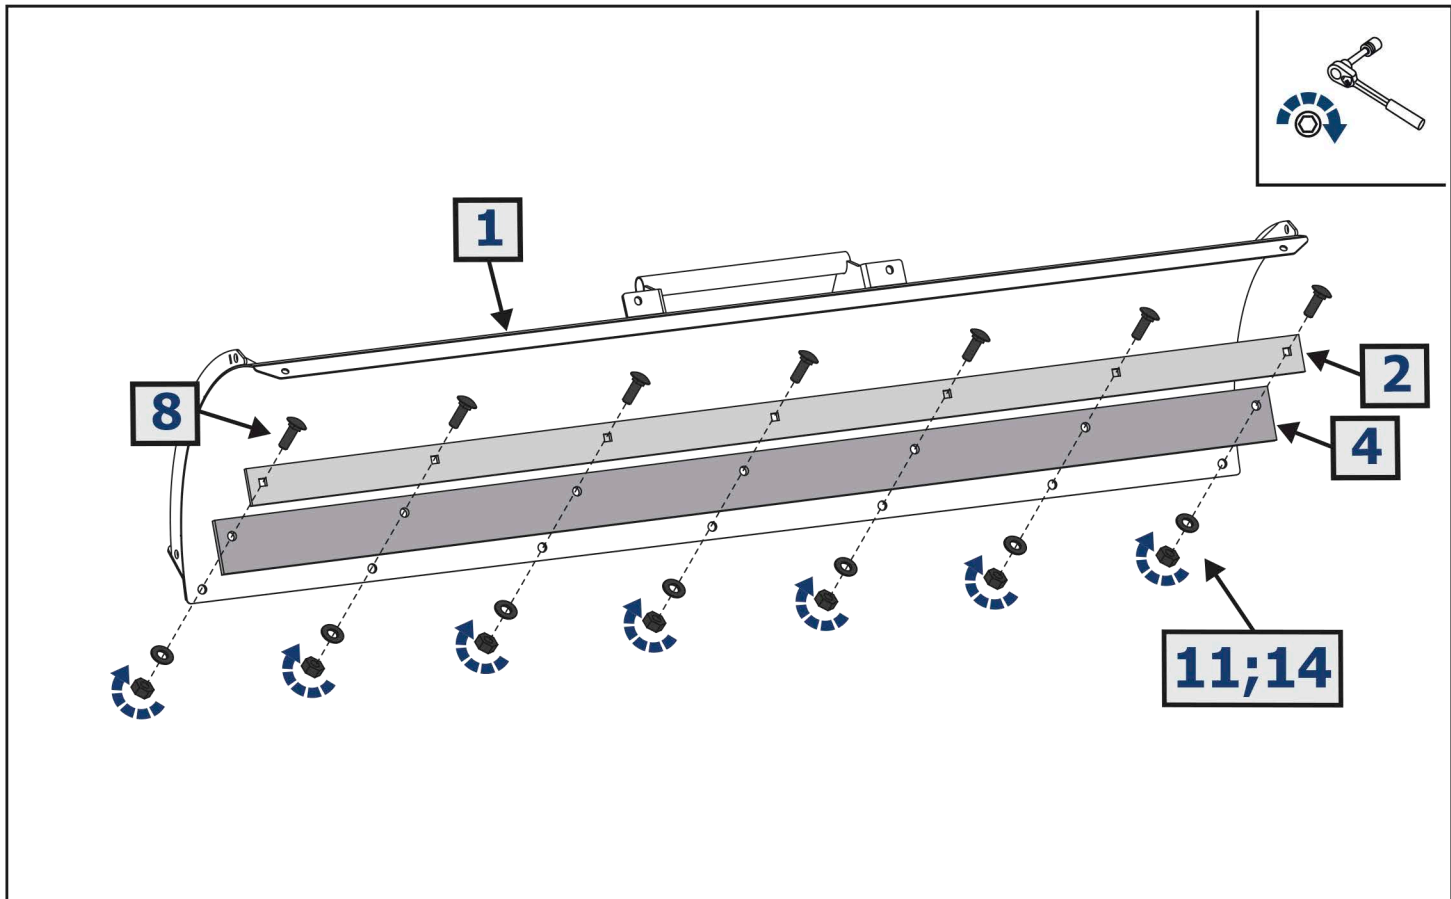

Left or Right side

Ковш 1350 мм / Bucket 1350 мм

444.0080.1 / 2444.0080.1

1  x1	2  x1	3  x1			
4  x1	5  x2	6  x2			
7  M8x25 x3	8  M10x40 x9	9  M8x50 x2	10  M8 x5	11  M10 x9	12  M12 x4
13  Ø8 x8	14  Ø10 x9	15  Ø12 x4	16  M12x30 x2		