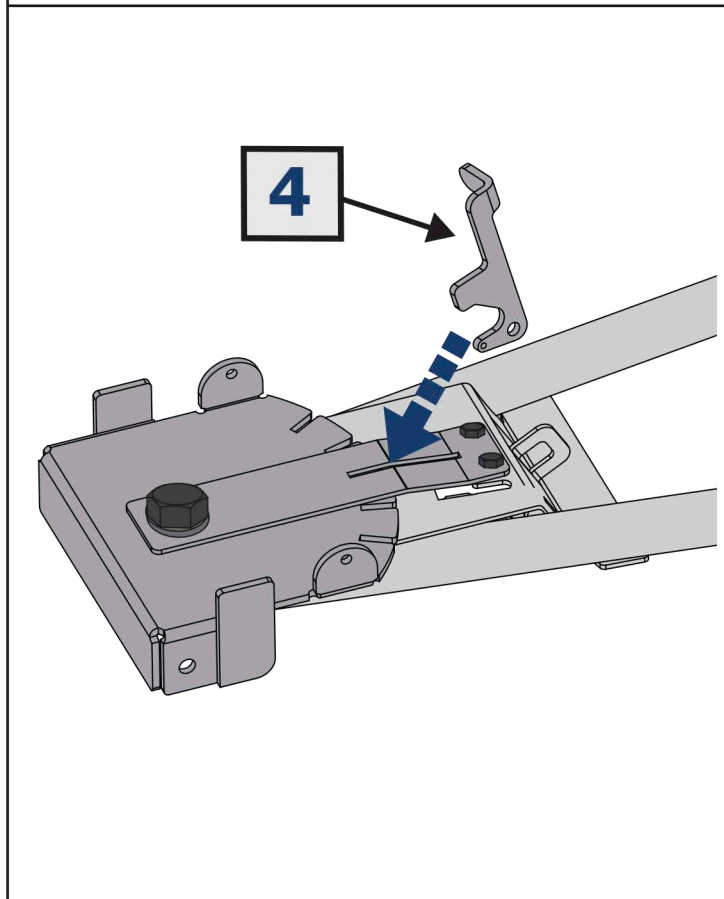

EN Movement Arrow
DE Bewegungsrichtung
RU Движение

EN Location/Position Arrow
DE Anordnung/Positionsrichtung
RU Расположение

EN Screw Arrow
DE Drehungsrichtung
RU Поворот

Рама / Frame
2444.0081.1

	EN Ratchet DE Ratsche RU Трещётка		S - 10; S - 13; S - 17; S - 32		EN Office Knife DE Büromesser RU Канцелярский нож
---	---	---	---	---	---

1  x1	2  x1	3  x1			
4  x1	5  x2	6  x1			
7  M8x25 x5	8  M12x30 x2	9  M24x60 x1	10  M8 x5	11  M12 x2	12  M24 x1
13  Ø8 x10	14  Ø12 x4	15  Ø24 x2	16  Ø24 x1	17  x2	

Комплект быстросъемного крепления / Kit of quick attachment system
2444.0082.1