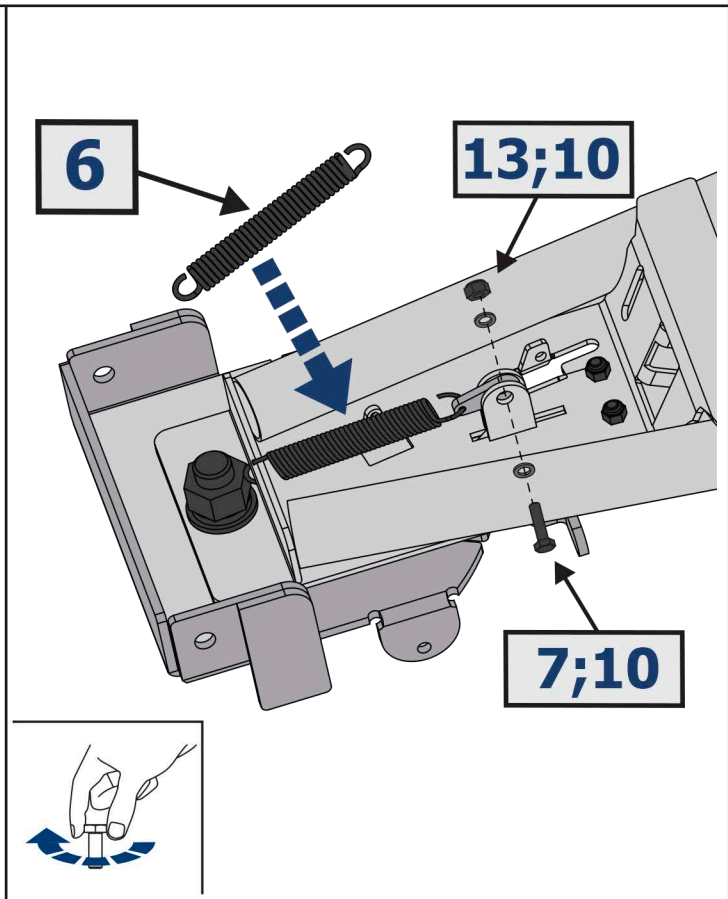

EN Movement Arrow
DE Bewegungsrichtung
RU Движение

EN Location/Position Arrow
DE Anordnung/Positionsrichtung
RU Расположение

EN Screw Arrow
DE Drehungsrichtung
RU Поворот

Рама / Frame
2444.0081.1

	EN Ratchet DE Ratsche RU Трещётка		S - 10; S - 13; S - 17; S - 32		EN Office Knife DE Büromesser RU Канцелярский нож
---	---	---	---	---	---

1  x1	2  x1	3  x1			
4  x1	5  x2	6  x1			
7  M8x25 x5	8  M12x30 x2	9  M24x60 x1	10  M8 x5	11  M12 x2	12  M24 x1
13  Ø8 x10	14  Ø12 x4	15  Ø24 x2	16  Ø24 x1	17  x2	

Комплект быстросъемного крепления / Kit of quick attachment system
2444.0082.1