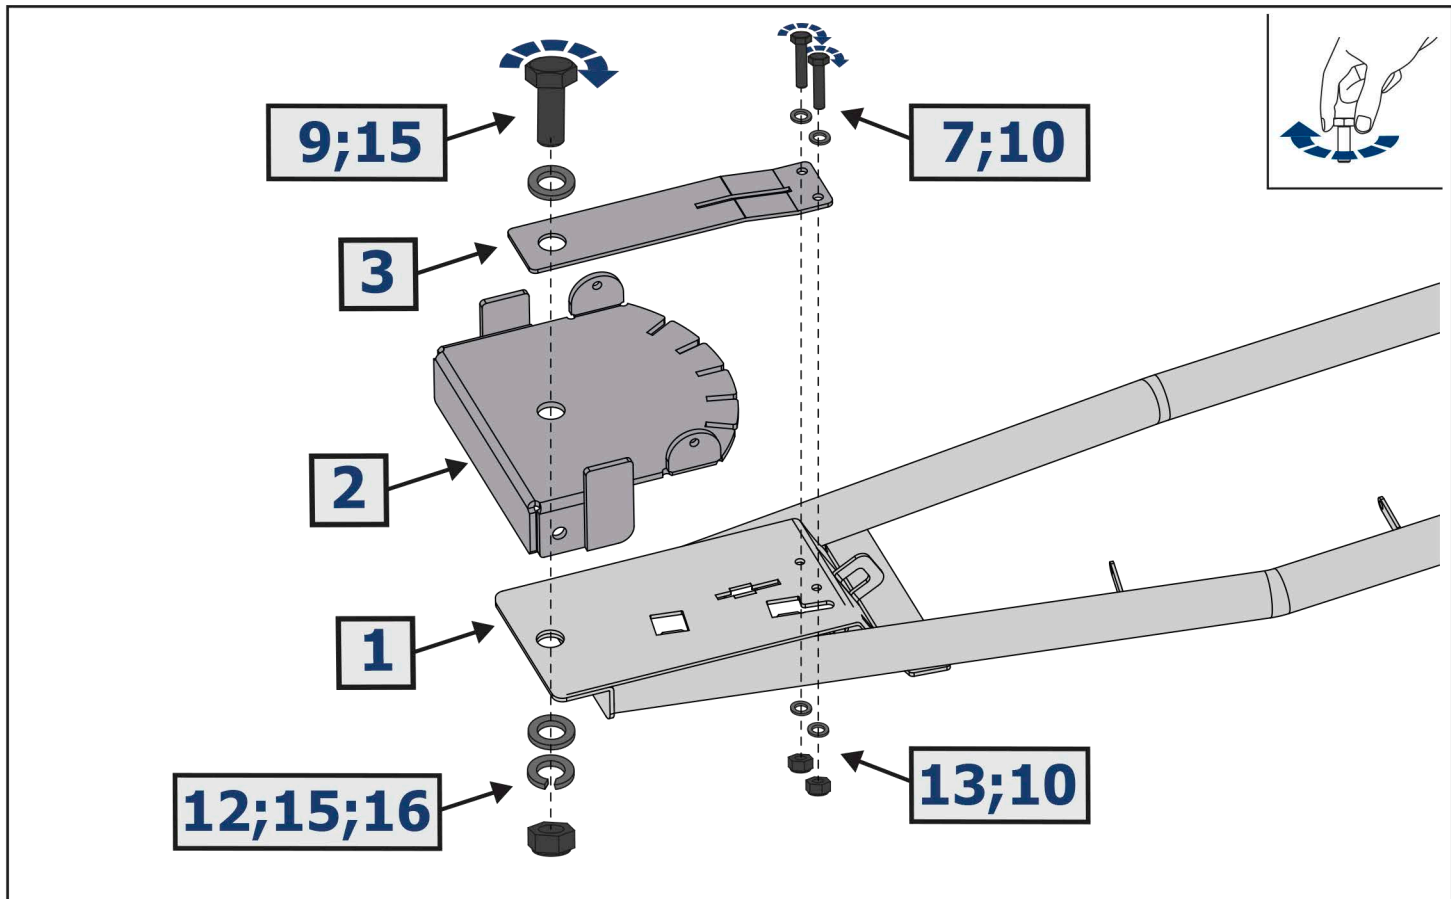

EN Movement Arrow
DE Bewegungsrichtung
RU Движение

EN Location/Position Arrow
DE Anordnung/Positionsrichtung
RU Расположение

EN Screw Arrow
DE Drehungsrichtung
RU Поворот

Рама / Frame
2444.0081.1

	EN Ratchet DE Ratsche RU Трещётка		S - 10; S - 13; S - 17; S - 32		EN Office Knife DE Büromesser RU Канцелярский нож
---	---	---	---	---	---

1  x1	2  x1	3  x1			
4  x1	5  x2	6  x1			
7  M8x25 x5	8  M12x30 x2	9  M24x60 x1	10  M8 x5	11  M12 x2	12  M24 x1
13  Ø8 x10	14  Ø12 x4	15  Ø24 x2	16  Ø24 x1	17  x2	

Комплект быстросъемного крепления / Kit of quick attachment system
2444.0082.1

<p>1</p>  <p>x1</p>	<p>2</p>  <p>x1</p>	<p>3</p>  <p>x1</p>			
<p>4</p>  <p>x1</p>	<p>5</p>  <p>x1</p>	<p>6</p>  <p>x1</p>			
<p>7</p>  <p>x1</p>	<p>8</p>  <p>x1</p>	<p>9</p> 	<p>10</p>  <p>M6x16 x3</p>	<p>11</p>  <p>M6x20 x2</p>	<p>12</p>  <p>M6 x5</p>
<p>13</p>  <p>Ø6 plastic x1</p>	<p>14</p>  <p>Ø6 x7</p>	<p>15</p>  <p>M6x30 x1</p>			