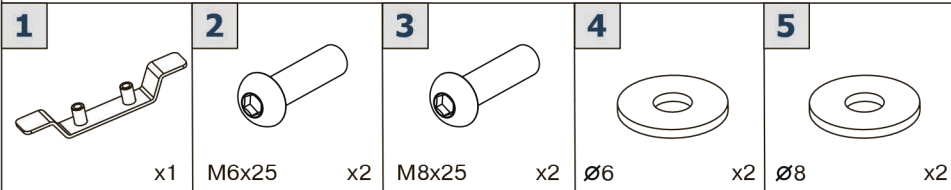

**EN SKID PLATE INSTALLATION MANUAL**

**RU ИНСТРУКЦИЯ ПО УСТАНОВКЕ КОМПЛЕКТА ЗАЩИТЫ**

HDPE 8mm

2K.8411.1  
for KTM EXC 150 (2025-)

**WWW.RIVALPOWERSPORTS.RU**