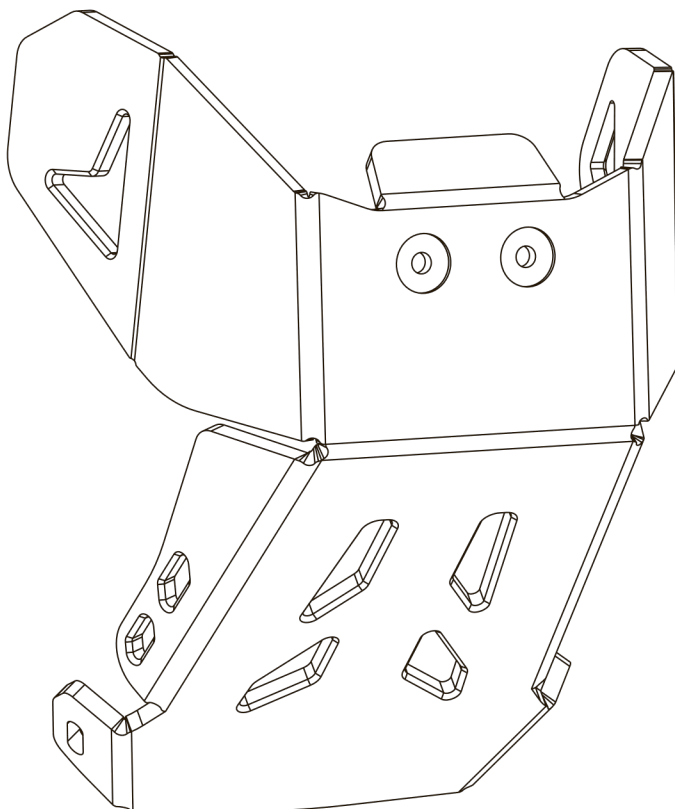

**EN SKID PLATE INSTALLATION MANUAL**

**RU ИНСТРУКЦИЯ ПО УСТАНОВКЕ КОМПЛЕКТА ЗАЩИТЫ**

HDPE 8mm

2K.8411.1  
for KTM EXC 150 (2025-)

**WWW.RIVALPOWERSPORTS.RU**

# INSTALLATION