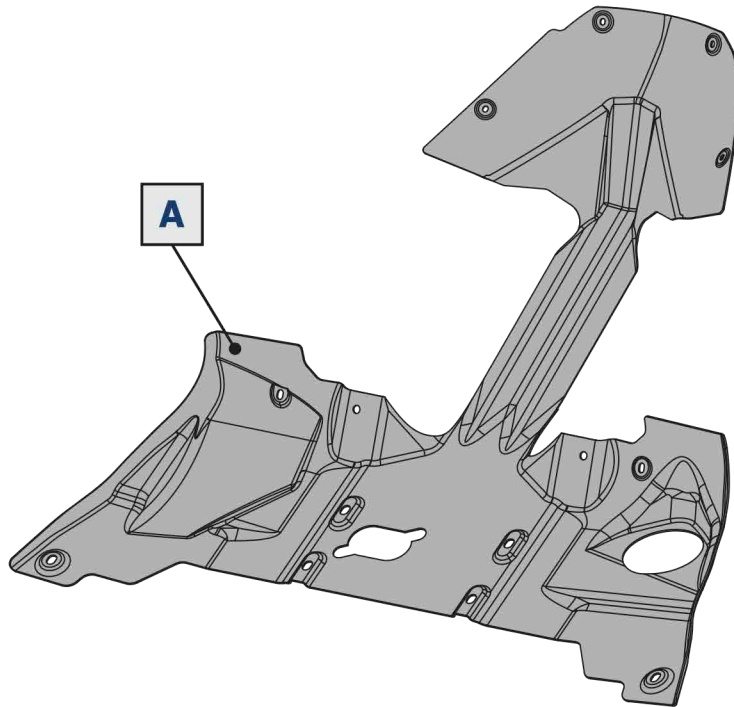

2K.7604.1

EN Regular fasteners  
DE Originale montageteile  
RU Штатный крепеж

EN Regular fasteners  
DE Originale montageteile  
RU Штатный крепеж

EN Screw a several turns  
DE Für wenigen Umdrehungen befestigen  
RU Вкрутить на несколько оборотов

EN Loosen bolts  
DE Bolzen lockern  
RU Выкрутить на несколько оборотов

EN Movement Arrow  
DE Bewegungsrichtung  
RU Движение

EN Location/Position Arrow  
DE Anordnung/Positionsrichtung  
RU Расположение

EN Screw Arrow  
DE Drehungsrichtung  
RU Поворот

	EN Drill DE Bohrmaschine RU Дрель		Ø 5		EN Hand Riveter DE Handnietzange RU Ручной заклёпочник
---	---	---	-----	---	--

4.8x20

x14

Ø5

x14