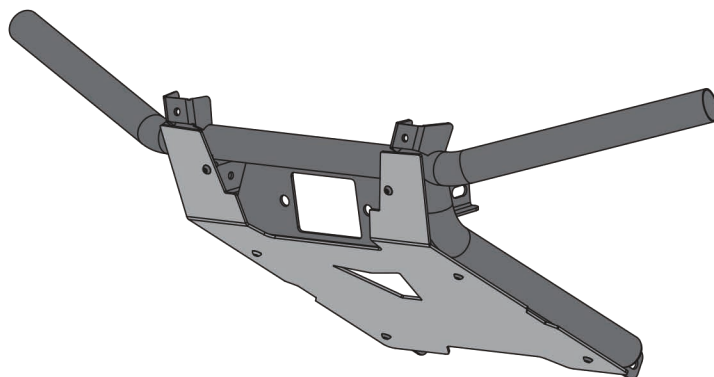

1		2		3		4		5	
M6x16	x4	M8x20	x2	Ø6	x8	Ø8	x2	M6	x4

2444.9995.1; 444.9995.1