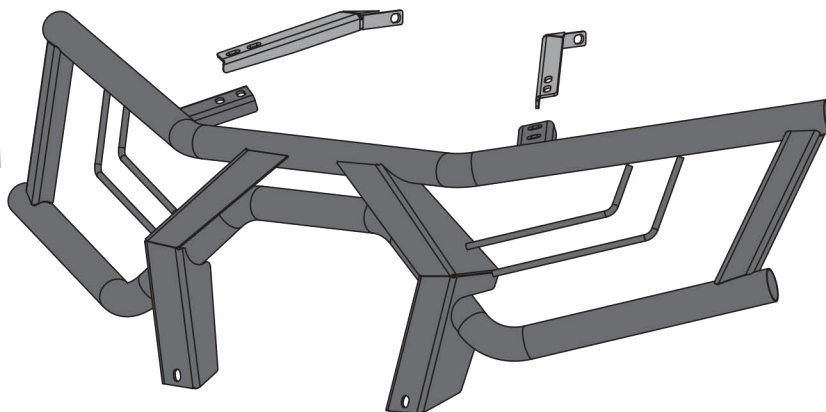

2444.9996.1; 444.9996.1