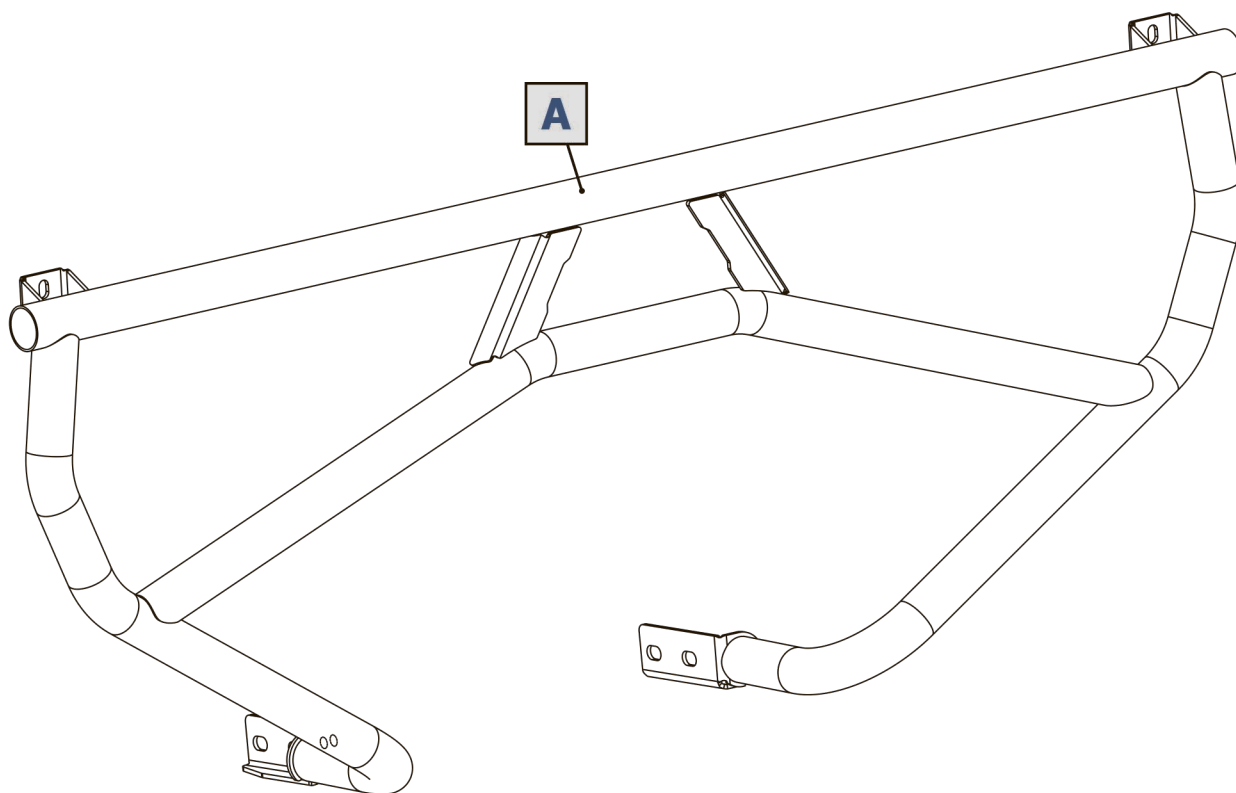

EN **INSTALLATION MANUAL REAR BUMPER**

DE **MONTAGEANLEITUNG FÜR HECKBUMPER**

RU **ИНСТРУКЦИЯ ПО УСТАНОВКЕ ЗАДНЕГО БАМПЕРА**

For: GBM CRONOS 420 (2025-)

2444.9612.1

EN Regular fasteners
DE Normale Befestigung
RU Штатный крепёж

EN Regular fasteners
DE Normale Befestigung
RU Штатный крепёж

EN Screw a several turns
DE Mit wenigen Umdrehungen befestigen
RU Вкрутить на несколько оборотов

EN Loosen bolts
DE Bolzen lockern
RU Выкрутить на несколько оборотов

EN Movement Arrow
DE Bewegungsrichtung
RU Движение

EN Location / Position Arrow
DE Anordnung / Positionsrichtung
RU Расположение

EN Screw Arrow
DE Drehrichtung
RU Поворот

1  M6x16 x2	2  M8x20 x2	3  M8x35 x4	4  M6 x2	5  ø6 x4	6  ø8 x10
7  M8 x4	8  x1	9  x1	10  x4		