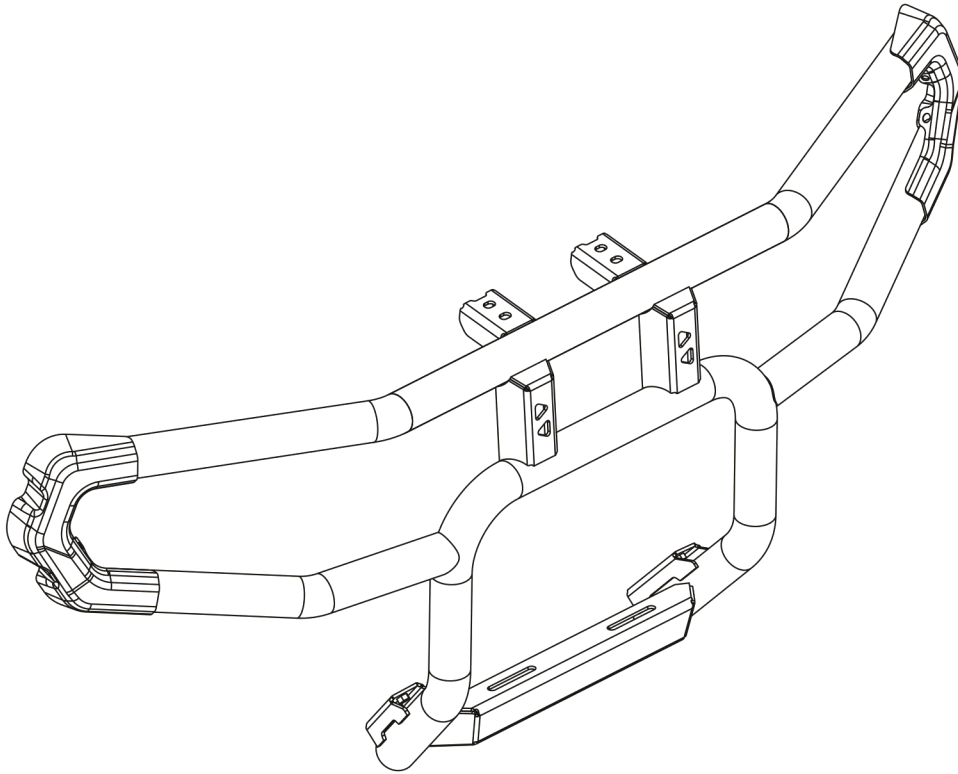

EN **INSTALLATION MANUAL REAR BUMPER**

DE **MONTAGEANLEITUNG FÜR HECKBUMPER**

For: CFORCE C6 PRO (2026-)

2444.9320.1

EN Regular fasteners
DE Werksseitige Schrauben verwenden

EN Regular fasteners
DE Werksseitige Schrauben verwenden

EN Screw in by a few turns
DE Einige Umdrehungen einschrauben

EN Loosen bolts
DE Bolzen lockern

EN Movement Arrow
DE Bewegungsrichtung

EN Location / Position Arrow
DE Anordnung / Position

EN Screw Arrow
DE Drehrichtung

1  x1	2  x1	3  x1	4  x1
5  M6x16 x4	6  M6x20 x4	7  M8x35 x2	8  Ø6 x12
9  Ø8 x2	10  M6 x4	11  x2	