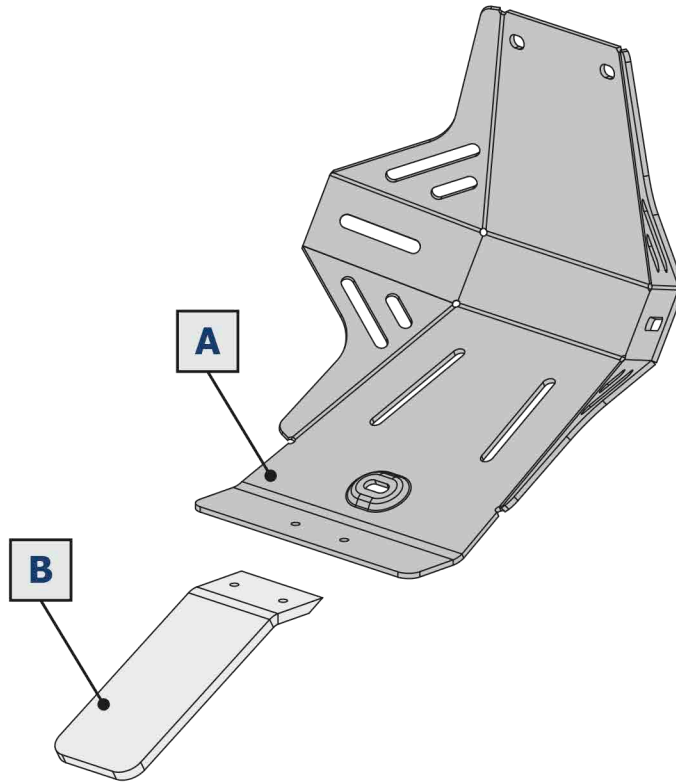

EN SKID PLATE INSTALLATION MANUAL

DE MONTAGEANLEITUNG FÜR UNTERBODENSCHUTZ SYSTEM

RU ИНСТРУКЦИЯ ПО УСТАНОВКЕ КОМПЛЕКТА ЗАЩИТ

For: BSE Z3 (2020-)

2444.8308.1

EN Regular fasteners
DE Originale montageteile
RU Штатный крепеж

EN Movement Arrow
DE Bewegungsrichtung
RU Движение

EN Location/Position Arrow
DE Anordnung/Positionsrichtung
RU Расположение

EN Screw Arrow
DE Drehungsrichtung
RU Поворот

	EN Ratchet DE Ratsche RU Трещётка		S - 10		HEX S - 4; S - 5
---	---	---	--------	---	------------------------

1  M6x16 x2	2  M8x25 x3	3  ø6 x2	4  ø8 x3	5  M6 x2	6  x1
7  x1					