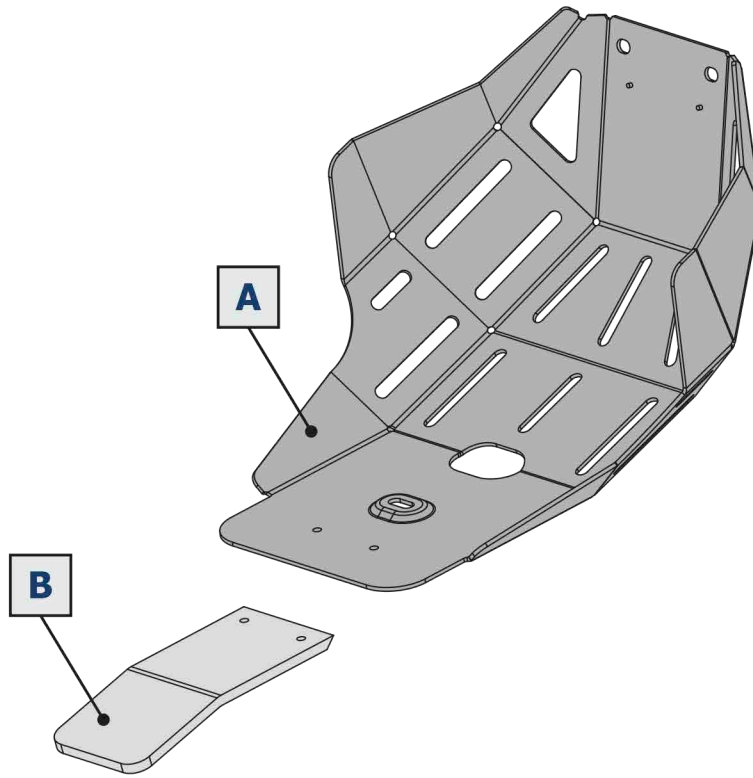

EN SKID PLATE INSTALLATION MANUAL

DE MONTAGEANLEITUNG FÜR UNTERBODENSCHUTZ SYSTEM

RU ИНСТРУКЦИЯ ПО УСТАНОВКЕ КОМПЛЕКТА ЗАЩИТ

For: BSE Z5 (2018-)

2444.8306.1

EN Regular fasteners
DE Originale montageteile
RU Штатный крепеж

EN Movement Arrow
DE Bewegungsrichtung
RU Движение

EN Location/Position Arrow
DE Anordnung/Positionsrichtung
RU Расположение

EN Screw Arrow
DE Drehungsrichtung
RU Поворот

 <p>EN Ratchet DE Ratsche RU Трещётка</p>	 <p>S - 10</p>	 <p>HEX S - 4; S - 5</p>
--	---	---

<p>1</p>  <p>M6x16 x2</p>	<p>2</p>  <p>M8x30 x3</p>	<p>3</p>  <p>ø6 x2</p>	<p>4</p>  <p>ø8 x3</p>	<p>5</p>  <p>M6 x2</p>	<p>6</p>  <p>x1</p>
<p>7</p>  <p>x1</p>					