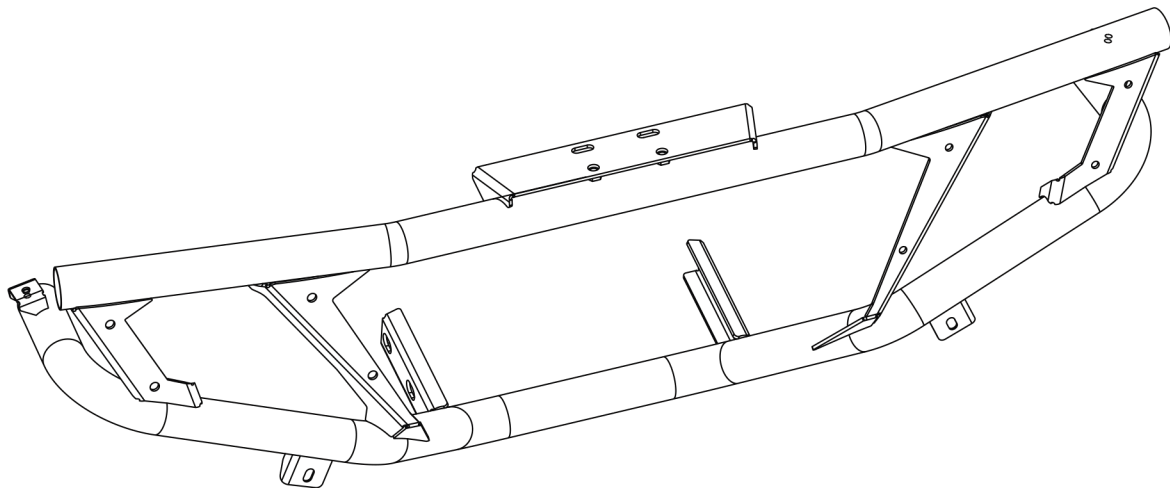

EN **INSTALLATION MANUAL REAR BUMPER**

DE **MONTAGEEINLEITUNG FÜR**

RU **ИНСТРУКЦИЯ ПО УСТАНОВКЕ ЗАДНЕГО БАМПЕРА**

For: CFMOTO CFORCE 600 BASIC (2020-)

444.8162.1

EN Regular fasteners
DE Originale montageteile
RU Штатный крепеж

<p>1</p>  <p>M6x16 x2</p>	<p>2</p>  <p>M8x12 x2</p>	<p>3</p>  <p>∅6 x2</p>	<p>4</p>  <p>∅8 x6</p>	<p>5</p>  <p>x1</p>	
--	--	---	---	---	--

LEFT = RIGHT