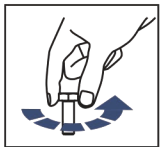

EN **INSTALLATION MANUAL REAR BUMPER**

DE **MONTAGEEINLEITUNG FÜR**

RU **ИНСТРУКЦИЯ ПО УСТАНОВКЕ ЗАДНЕГО БАМПЕРА**

For: CFMOTO CFORCE 600 BASIC (2020-)

444.8162.1

EN Regular fasteners
DE Originale montageteile
RU Штатный крепеж

EN Regular fasteners
DE Originale montageteile
RU Штатный крепеж

EN Screw a several turns
DE Für wenigen Umdrehungen befestigen
RU Вкрутить на несколько оборотов

EN Loosen bolts
DE Bolzen lockern
RU Выкрутить на несколько оборотов