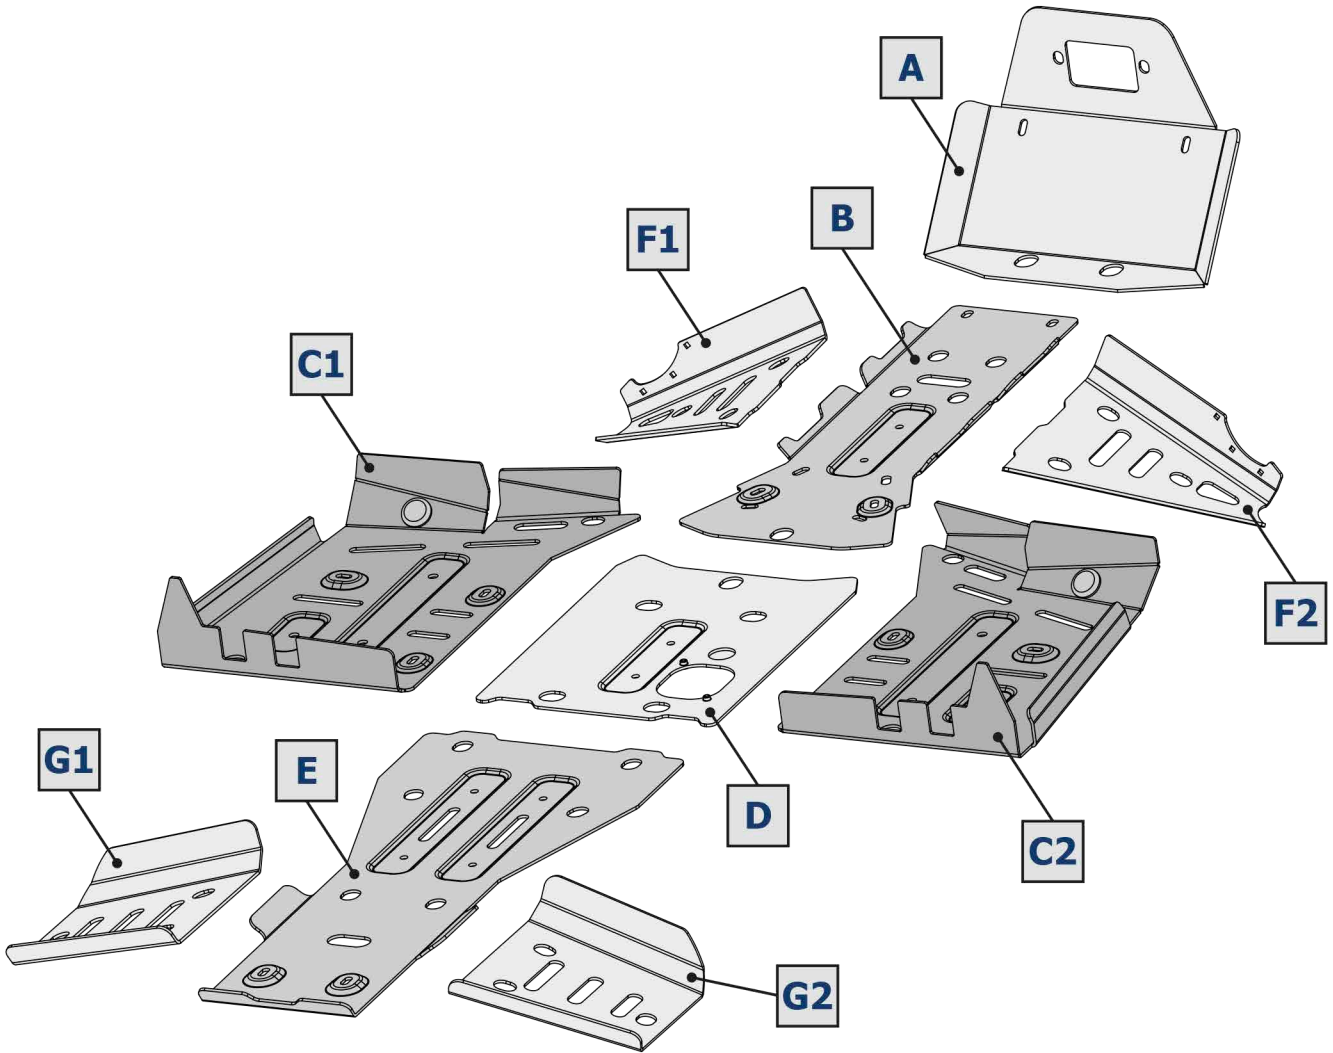

EN SKID PLATE INSTALLATION MANUAL

DE MONTAGEEINLEITUNG FÜR UNTERBODENSCHUTZSYSTEM

RU ИНСТРУКЦИЯ ПО УСТАНОВКЕ КОМПЛЕКТА ЗАЩИТ

For: Segway Snarler AT6L (2022-)

2444.7811.1

EN Regular fasteners
DE Originale montageteile
RU Штатный крепеж

EN Regular fasteners
DE Originale montageteile
RU Штатный крепеж

EN Screw a several turns
DE Für wenigen Umdrehungen befestigen
RU Вкрутить на несколько оборотов

EN Loosen bolts
DE Bolzen lockern
RU Выкрутить на несколько оборотов

EN Movement Arrow
DE Bewegungsrichtung
RU Движение

EN Location/Position Arrow
DE Anordnung/Positionsrichtung
RU Расположение

EN Screw Arrow
DE Drehungsrichtung
RU Поворот

H1  x1	H2  x1	I1  x1	I2  x1	1  x1	2  x2
3  x1	4  x1	5  x6	6  M6x16 x2	7  M6x20 x40	8  M8x16 x14
9  ø6 x24	10  ø8 x2	11  ø6 x24	12  ø8 x12	13  M6 x6	