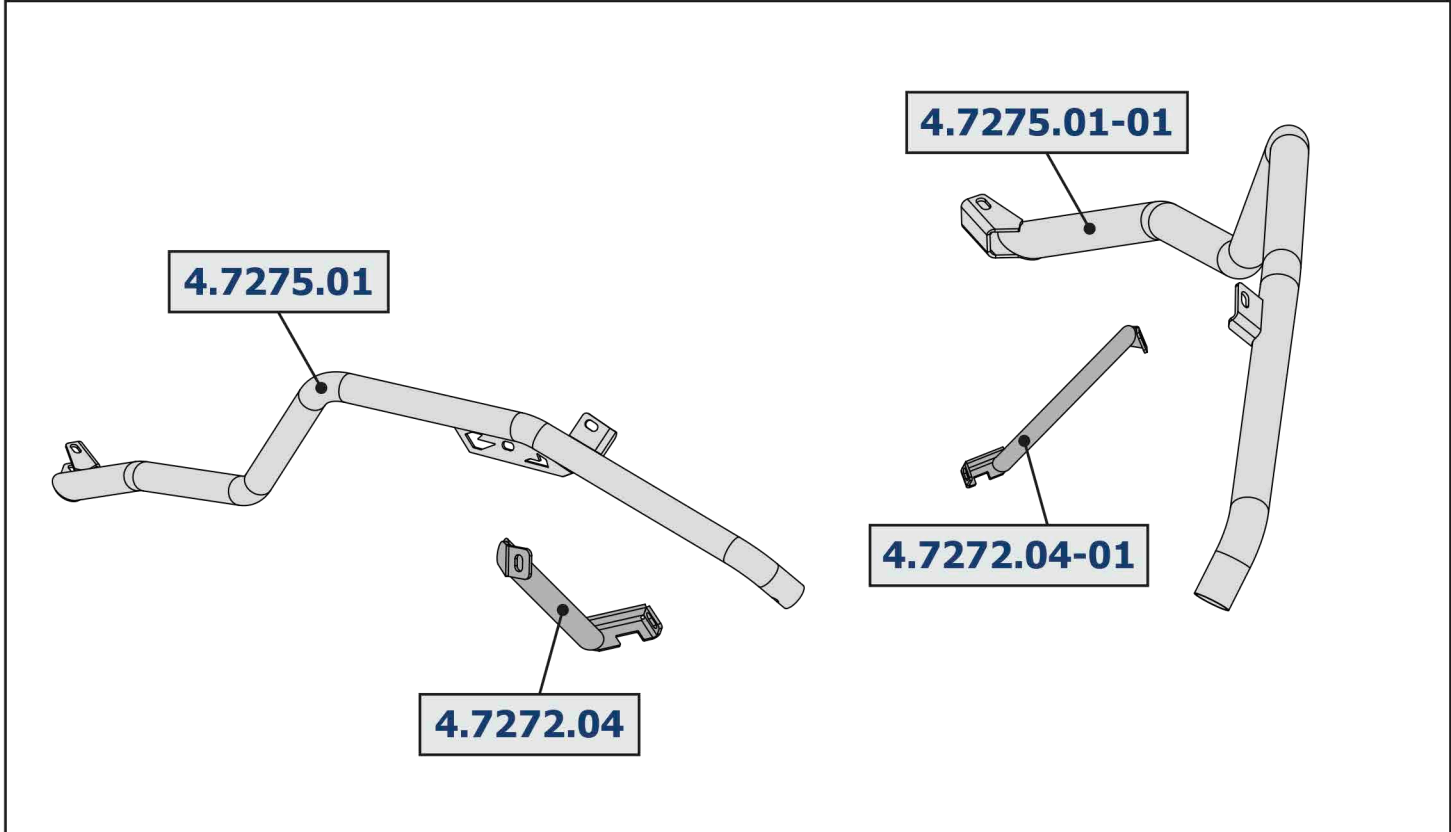

EN **BUMPER KIT INSTALLATION MANUAL**

DE **MONTAGEEINLEITUNG FÜR STOBFÄNGER-KIT**

RU **ИНСТРУКЦИЯ ПО УСТАНОВКЕ БАМПЕРА**

For: BRP LYNX 49 RANGER (RADIEN 16) (2020-)

2444.7298.1

EN Regular fasteners
DE Originale montageteile
RU Штатный крепеж

EN Regular fasteners
DE Originale montageteile
RU Штатный крепеж

EN Screw a several turns
DE Für wenigen Umdrehungen befestigen
RU Вкрутить на несколько оборотов

EN Loosen bolts
DE Bolzen lockern
RU Выкрутить на несколько оборотов

EN Movement Arrow
DE Bewegungsrichtung
RU Движение

EN Location/Position Arrow
DE Anordnung/Positionsrichtung
RU Расположение

EN Screw Arrow
DE Drehungsrichtung
RU Поворот

1		2		3		4		5		6	
	x4	L=15mm	x2	M6x25	x2	M6x50	x2	M6x35	x2	ø6	x2
7		8									
ø6	x10	M6	x6								